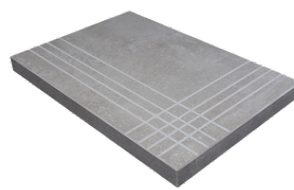

PELDAÑO ANGULO GRADONE RECTO 22,5X90
| 22.5X90 / 9"x36"