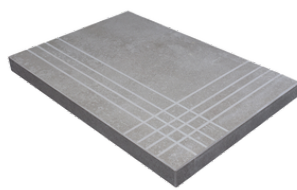

PELDAÑO ANGULO GRADONE RECTO 20X120
| 20X120 / 8"x48"