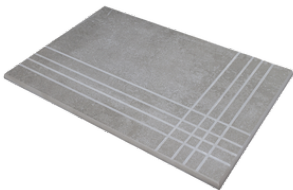

**RODAPIÉ 8X60**  
| 23X120 / 9"x48"

**PELDAÑO ROMO 20X120**  
| 20X120 / 8"x48"

**PELDAÑO ROMO 22,5X90**  
| 22.5X90 / 9"x36"

**PELDAÑO ROMO 23X120**  
| 23X120 / 9"x48"

**PELDAÑO ANGULO ROMO 20X120**  
| 20X120 / 8"x48"

**PELDAÑO ANGULO ROMO 22,5X90**  
| 22.5X90 / 9"x36"

**PELDAÑO ANGULO ROMO 23X120**  
| 23X120 / 9"x48"

**PELDAÑO GRADONE RECTO 20X120**  
| 20X120 / 8"x48"

**PELDAÑO GRADONE RECTO 22,5X90**  
| 22.5X90 / 9"x36"