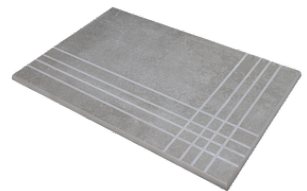

**RODAPIÉ 8X60**  
| 23X120 / 9"x48"

**PELDAÑO ROMO 20X120**  
| 20X120 / 8"x48"

**PELDAÑO ROMO 22,5X90**  
| 22.5X90 / 9"x36"

**PELDAÑO ROMO 23X120**  
| 23X120 / 9"x48"

**PELDAÑO ANGULO ROMO 20X120**  
| 20X120 / 8"x48"