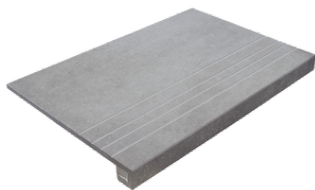

**PELDAÑO ANGULO ROMO 22,5X90**  
| 22.5X90 / 9"x36"

**PELDAÑO ANGULO ROMO 23X120**  
| 23X120 / 9"x48"

**PELDAÑO GRADONE RECTO 20X120**  
| 20X120 / 8"x48"

**PELDAÑO GRADONE RECTO 22,5X90**  
| 22.5X90 / 9"x36"