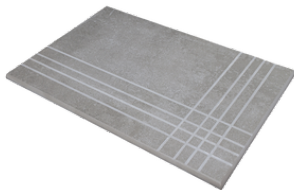

**RODAPIÉ 8X60**  
| 23X120 / 9"x48"

**PELDAÑO ROMO 20X120**  
| 20X120 / 8"x48"

**PELDAÑO ROMO 22,5X90**  
| 22.5X90 / 9"x36"

**PELDAÑO ROMO 23X120**  
| 23X120 / 9"x48"

**PELDAÑO ANGULO ROMO 20X120**  
| 20X120 / 8"x48"

**PELDAÑO ANGULO ROMO 22,5X90**  
| 22.5X90 / 9"x36"

**PELDAÑO ANGULO ROMO 23X120**  
| 23X120 / 9"x48"

**PELDAÑO GRADONE RECTO 20X120**  
| 20X120 / 8"x48"

**PELDAÑO GRADONE RECTO 22,5X90**  
| 22.5X90 / 9"x36"