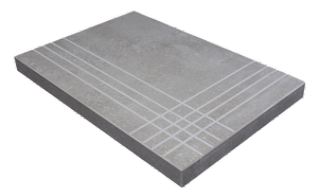

PELDAÑO ANGULO GRADONE RECTO 22,5X90
| 22.5X90 / 9"x36"

PELDAÑO ANGULO GRADONE RECTO 23X120
| 23X120 / 9"x48"