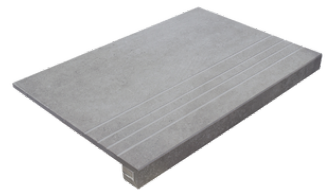

PELDAÑO GRADONE RECTO 22,5X90
| 22.5X90 / 9"x36"