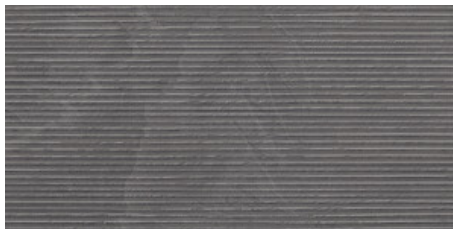

**OVERLAND GROOVE ANTHRACITE
MATE 60x120 SL RC N-PLUS**

G.89 | MATT | Eingefärbtes Feinsteinzeug
Begradigt.