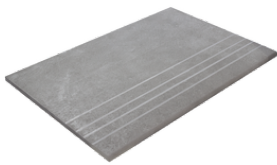

RODAPIÉ 7,5X60
| 30X60 / 12"x24"
| 60X60 / 24"x24"

PELDAÑO ROMO 60X60
| 60X60 / 24"x24"