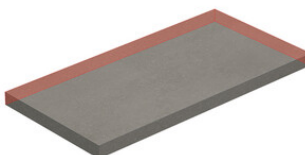

PELDAÑO GRADONE RECTO 20MM 60X60 | PELDAÑO ANGULO GRADONE DERECHA 20MM 60X60 | PELDAÑO ANGULO GRADONE IZQUIERDA 20MM 60X60
| 60X60 / 24"x24" | 60X60 / 24"x24" | 60X60 / 24"x24"

Step

SIMPLE STEP MAT
| 30X120 / 12"x48"