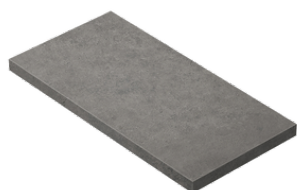

PELDAÑO GRADONE RECTO 20MM 60X60 | PELDAÑO ANGULO GRADONE DERECHA 20MM 60X60 | PELDAÑO ANGULO GRADONE IZQUIERDA 20MM 60X60
| 60X60 / 24"x24" | 60X60 / 24"x24" | 60X60 / 24"x24"

Step

SIMPLE STEP MAT
| 30X120 / 12"x48"