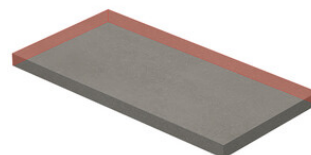

PELDAÑO GRADONE RECTO 20MM 60X60 | PELDAÑO ANGULO GRADONE DERECHA 20MM 60X60 | PELDAÑO ANGULO GRADONE IZQUIERDA 20MM 60X60
| 60X60 / 24"x24" | 60X60 / 24"x24" | 60X60 / 24"x24"

Step

SIMPLE STEP MAT
| 30X120 / 12"x48"