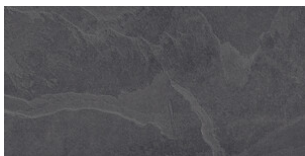

30x60 SI Rc / 12"x24"

OVERLAND ANTHRACITE MATE 30X60 RC N-PLUS
G.79 | MATT | Eingefärbtes Feinsteinzeug Begradigt.