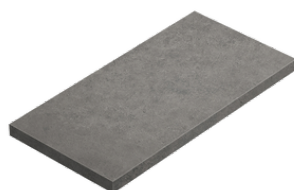

PELDAÑO GRADONE RECTO 20MM 60X60 | PELDAÑO ANGULO GRADONE DERECHA 20MM 60X60 | PELDAÑO ANGULO GRADONE IZQUIERDA 20MM 60X60
| 60X60 / 24"x24" | 60X60 / 24"x24" | 60X60 / 24"x24"

Step

SIMPLE STEP MAT
| 30X120 / 12"x48"