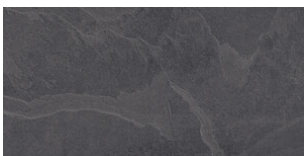

30x60 SI Rc / 12"x24"

OVERLAND ANTHRACITE MATE 30X60 RC N-PLUS
G.79 | MATT | Eingefärbtes Feinsteinzeug
Begradigt.