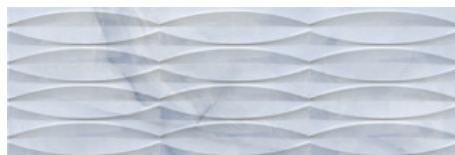

ONIX PEARL PULIDO 60x60 RC
G.171 | Poliert | Neutrale Scherben
Begradigt.

30x90 Xs Rc / 12"x36"

ONIX WHITE BRILLO 30x90 XS RC
G.104 | Glanz | Weiss Scherbig
Begradigt.

ONIX CREAM BRILLO 30x90 XS RC
G.104 | Glanz | Weiss Scherbig
Begradigt.

ONIX BLUE BRILLO 30x90 XS RC
G.104 | Glanz | Weiss Scherbig
Begradigt.

ONIX CALEA CREAM BRILLO 30x90 XS RC
G.112 | Glanz | Weiss Scherbig
Begradigt.

ONIX CALEA BLUE BRILLO 30x90 XS RC
G.112 | Glanz | Weiss Scherbig
Begradigt.