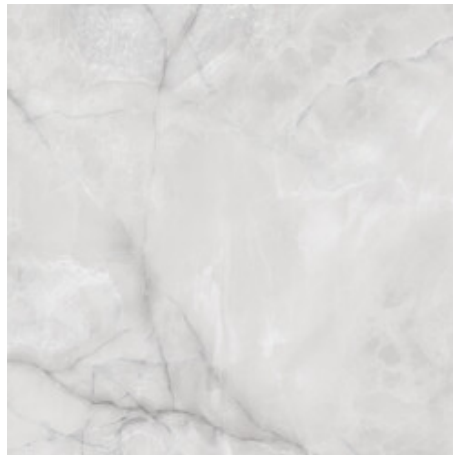

ONIX WHITE PULIDO 120x120 RC
G.192 | Poliert | Neutrale Scherben
Begradigt.