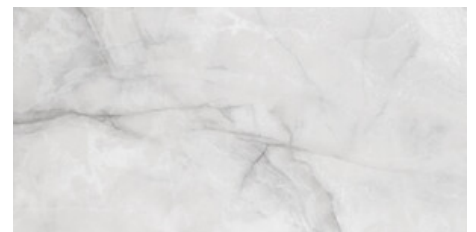

ONIX BLUE PULIDO 120x120 RC
G.192 | Poliert | Neutrale Scherben
Begradigt.

60x120 Rc / 24"x48"

ONIX WHITE MATE 60x120 RC
. | MATT | Eingefärbtes Feinsteinzeug
Begradigt.

ONIX CREAM MATE 60x120 RC
. | MATT | Eingefärbtes Feinsteinzeug
Begradigt.