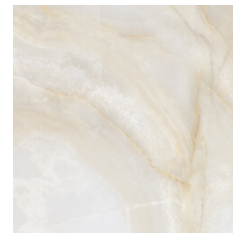

ONIX CREAM MATE 60x60 RC
. | MATT | Eingefärbtes Feinsteinzeug
Begradigt.

ONIX BLUE MATE 60x60 RC
. | MATT | Eingefärbtes Feinsteinzeug
Begradigt.

ONIX PEARL MATE 60x60 RC
G.171 | MATT | Eingefärbtes Feinsteinzeug
Begradigt.

ONIX WHITE PULIDO 60x60 RC
G.171 | Poliert | Neutrale Scherben
Begradigt.

ONIX CREAM PULIDO 60x60 RC
G.171 | Poliert | Neutrale Scherben
Begradigt.

ONIX BLUE PULIDO 60x60 RC
G.171 | Poliert | Neutrale Scherben
Begradigt.