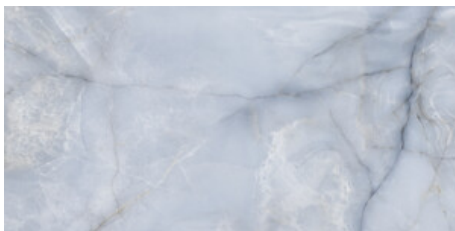

ONIX BLUE MATE 60x120 RC
G.85 | MATT | Neutrale Scherben
Begradigt.