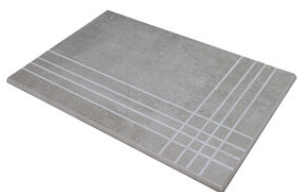

RODAPIÉ 10X60 PULIDO
| 60X120 / 24"x48"

PELDAÑO ROMO 30X60
| 30X60 / 12"x24"

PELDAÑO ROMO 60X120
| 60X120 / 24"x48"

PELDAÑO ROMO 60X60
| 60X60 / 24"x24"

PELDAÑO ANGULO ROMO 30X60
| 30X60 / 12"x24"

PELDAÑO ANGULO ROMO 60X60
| 60X60 / 24"x24"

PELDAÑO ANGULO ROMO 60X120
| 60X120 / 24"x48"

PELDAÑO GRADONE RECTO 30X60
| 30X60 / 12"x24"

PELDAÑO GRADONE RECTO 60X120
| 60X120 / 24"x48"

PELDAÑO GRADONE RECTO 60X60
| 60X60 / 24"x24"

PELDAÑO ANGULO GRADONE RECTO 30X60
| 30X60 / 12"x24"