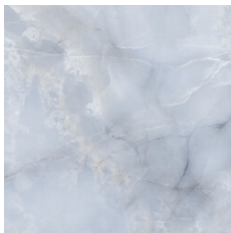

ONIX BLUE PULIDO 60x60 RC
G.171 | Poliert | Neutrale Scherben
Begradigt.