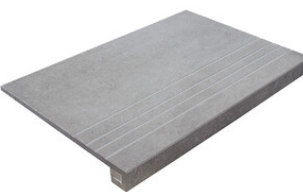

PELDAÑO GRADONE RECTO 60X60
| 60X60 / 24"x24"