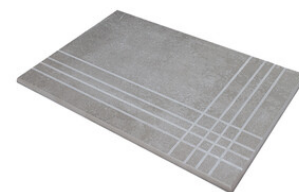

RODAPIÉ 10X60 PULIDO
| 60X120 / 24"x48"

PELDAÑO ROMO 30X60
| 30X60 / 12"x24"

PELDAÑO ROMO 60X120
| 60X120 / 24"x48"

PELDAÑO ROMO 60X60
| 60X60 / 24"x24"

PELDAÑO ANGULO ROMO 30X60
| 30X60 / 12"x24"

PELDAÑO ANGULO ROMO 60X60
| 60X60 / 24"x24"

PELDAÑO ANGULO ROMO 60X120
| 60X120 / 24"x48"

PELDAÑO GRADONE RECTO 30X60
| 30X60 / 12"x24"

PELDAÑO GRADONE RECTO 60X120
| 60X120 / 24"x48"

PELDAÑO GRADONE RECTO 60X60
| 60X60 / 24"x24"

PELDAÑO ANGULO GRADONE RECTO 30X60
| 30X60 / 12"x24"