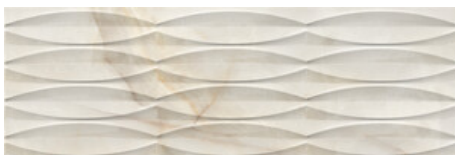

ONIX PEARL PULIDO 60x60 RC
G.171 | Poliert | Neutrale Scherben
Begradigt.

30x90 Xs Rc / 12"x36"

ONIX WHITE BRILLO 30x90 XS RC
G.104 | Glanz | Weiss Scherbig
Begradigt.

ONIX CREAM BRILLO 30x90 XS RC
G.104 | Glanz | Weiss Scherbig
Begradigt.

ONIX BLUE BRILLO 30x90 XS RC
G.104 | Glanz | Weiss Scherbig
Begradigt.

ONIX CALEA CREAM BRILLO 30x90 XS RC
G.112 | Glanz | Weiss Scherbig
Begradigt.

ONIX CALEA BLUE BRILLO 30x90 XS RC
G.112 | Glanz | Weiss Scherbig
Begradigt.