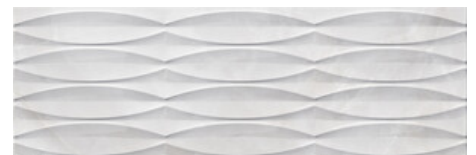

ONIX PEARL PULIDO 60x60 RC
G.171 | Poliert | Neutrale Scherben
Begradigt.

30x90 Xs Rc / 12"x36"

ONIX WHITE BRILLO 30x90 XS RC
G.104 | Glanz | Weiss Scherbig
Begradigt.

ONIX CREAM BRILLO 30x90 XS RC
G.104 | Glanz | Weiss Scherbig
Begradigt.

ONIX BLUE BRILLO 30x90 XS RC
G.104 | Glanz | Weiss Scherbig
Begradigt.

ONIX CALEA CREAM BRILLO 30x90 XS RC
G.112 | Glanz | Weiss Scherbig
Begradigt.

ONIX CALEA BLUE BRILLO 30x90 XS RC
G.112 | Glanz | Weiss Scherbig
Begradigt.