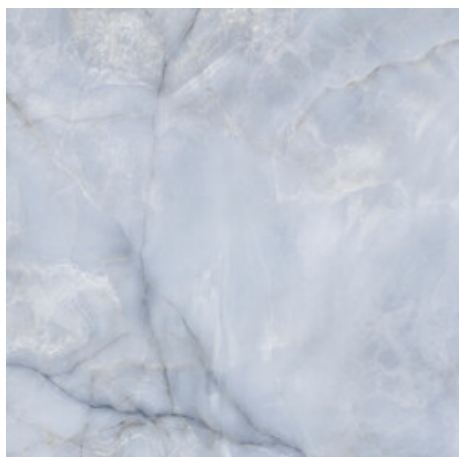

**ONIX WHITE MATE 120x120 RC**  
G.202 | MATT | Neutrale Scherben  
Begradigt.

**ONIX PEARL MATE 120x120 RC**  
G.202 | MATT | Neutrale Scherben  
Begradigt.

**ONIX CREAM MATE 120x120 RC**  
G.202 | MATT | Neutrale Scherben  
Begradigt.