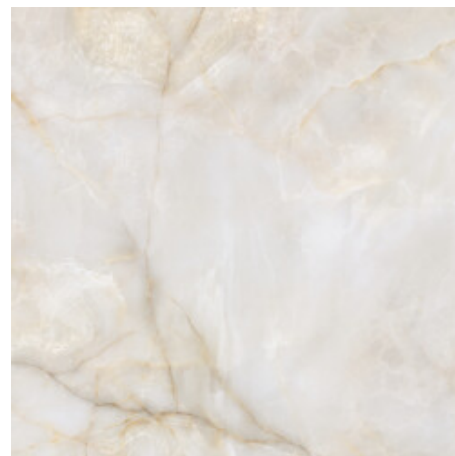

**ONIX WHITE MATE 120x120 RC**  
G.202 | MATT | Neutrale Scherben  
Begradigt.

**ONIX PEARL MATE 120x120 RC**  
G.202 | MATT | Neutrale Scherben  
Begradigt.

**ONIX CREAM MATE 120x120 RC**  
G.202 | MATT | Neutrale Scherben  
Begradigt.