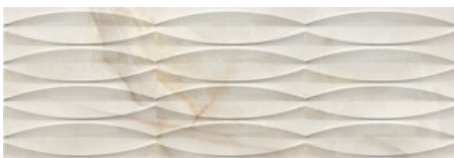

### 30x90 Xs Rc / 12"x36"

**ONIX WHITE BRILLO 30x90 XS RC**  
G.104 | Glanz | Weiss Scherbig  
Begradigt.

**ONIX CREAM BRILLO 30x90 XS RC**  
G.104 | Glanz | Weiss Scherbig  
Begradigt.

**ONIX BLUE BRILLO 30x90 XS RC**  
G.104 | Glanz | Weiss Scherbig  
Begradigt.

**ONIX CALEA CREAM BRILLO 30x90 XS RC**  
G.112 | Glanz | Weiss Scherbig  
Begradigt.

**ONIX CALEA BLUE BRILLO 30x90 XS RC**  
G.112 | Glanz | Weiss Scherbig  
Begradigt.

**ONIX CALEA WHITE BRILLO 30x90 XS RC**  
G.112 | Glanz | Weiss Scherbig  
Begradigt.