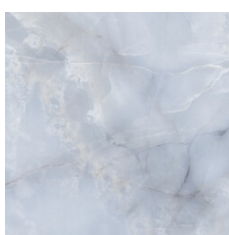

ONIX BLUE BRILLO 60x60 SL RC
G.77 | Glanz | Neutrale Scherben
Begradigt.