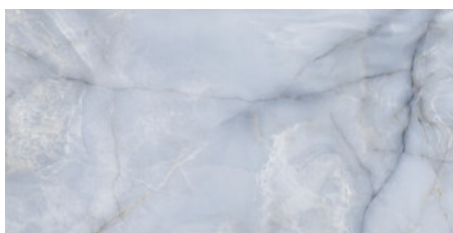

ONIX BLUE PULIDO 60x120 RC
G.177 | Poliert | Neutrale Scherben
Begradigt.