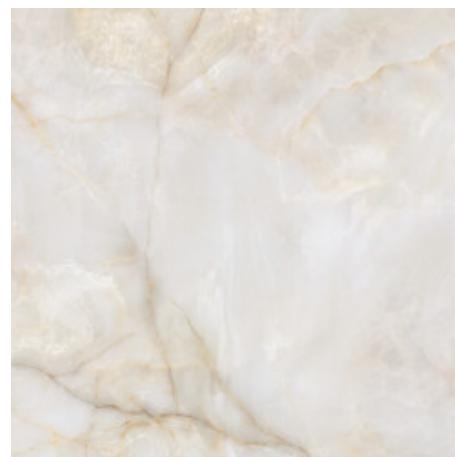

ONIX CREAM PULIDO 120x120 RC
G.192 | Poliirt | Neutrale Scherben
Begradigt.