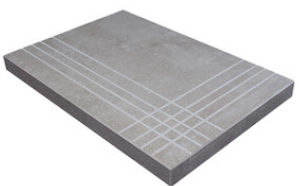

PELDAÑO ANGULO GRADONE RECTO 60X60
| 60X60 / 24"x24"