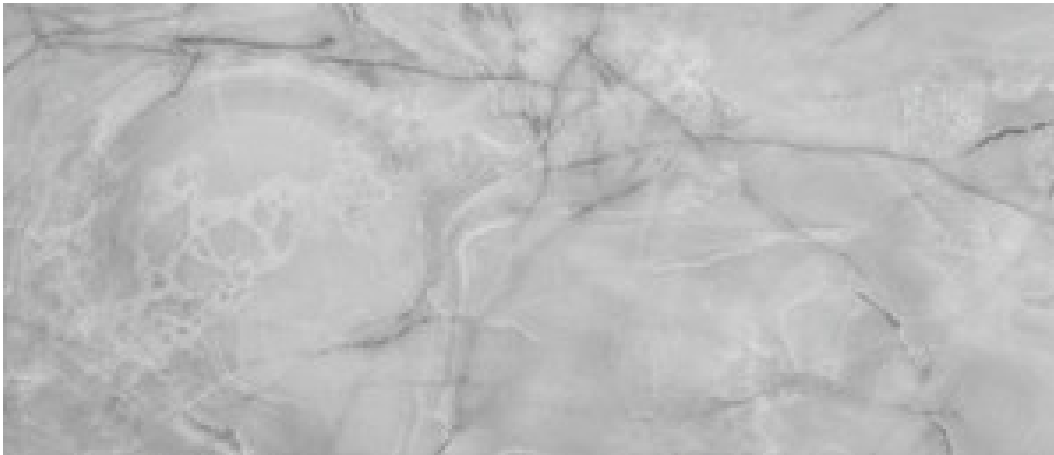

ONIX PEARL PULIDO 120X280 RC

G.196 | Poliert | Eingefärbtes Feinsteinzeug
Begradigt.