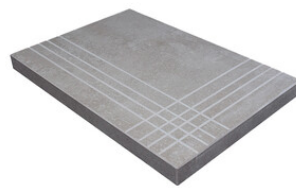

PELDAÑO ANGULO ROMO 25X150
| 25X150 / 10"x59"

PELDAÑO GRADONE RECTO 20X120
| 20X120 / 8"x48"

PELDAÑO GRADONE RECTO 23X120
| 23X120 / 9"x48"

PELDAÑO GRADONE RECTO 25X150
| 25X150 / 10"x59"

PELDAÑO ANGULO GRADONE RECTO 20X120
| 20X120 / 8"x48"

PELDAÑO ANGULO GRADONE RECTO 23X120
| 23X120 / 9"x48"

PELDAÑO ANGULO GRADONE RECTO 25X150
| 25X150 / 10"x59"

Step

OYSTER

SIMPLE STEP MAT
| 30X120 / 12"x48"

Die dargestellten Ergebnisse stellen eine grobe Annäherung dar. Dieses Dokument stellt kein Vertragsverhältnis dar. Um Bestellungen aufzugeben oder die Produktverfügbarkeit zu prüfen, wenden Sie sich bitte an das Unternehmen.