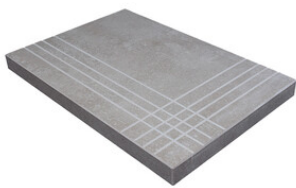

PELDAÑO ANGULO ROMO 25X150
| 25X150 / 10"x59"

PELDAÑO GRADONE RECTO 20X120
| 20X120 / 8"x48"

PELDAÑO GRADONE RECTO 23X120
| 23X120 / 9"x48"

PELDAÑO GRADONE RECTO 25X150
| 25X150 / 10"x59"

PELDAÑO ANGULO GRADONE RECTO 20X120
| 20X120 / 8"x48"

PELDAÑO ANGULO GRADONE RECTO 23X120
| 23X120 / 9"x48"

PELDAÑO ANGULO GRADONE RECTO 25X150
| 25X150 / 10"x59"

Step

OYSTER

SIMPLE STEP MAT
| 30X120 / 12"x48"

Die dargestellten Ergebnisse stellen eine grobe Annäherung dar. Dieses Dokument stellt kein Vertragsverhältnis dar. Um Bestellungen aufzugeben oder die Produktverfügbarkeit zu prüfen, wenden Sie sich bitte an das Unternehmen.