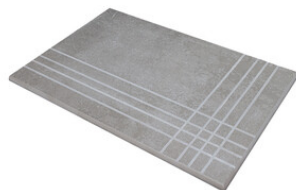

WHITE MATE 20x120 SL RC

G.100 | MATT | Neutrale Scherben
Begradigt.

GREY MATE 20x120 SL RC

G.100 | MATT | Neutrale Scherben
Begradigt.

Technische Stufe

Feinsteinzeug

RODAPIÉ 10X60
| 20X120 / 8"x48"

RODAPIÉ 10,8X120
| 23X120 / 9"x48"

RODAPIÉ 8X75
| 25X150 / 10"x59"

PELDAÑO ROMO 20X120
| 20X120 / 8"x48"

PELDAÑO ROMO 23X120
| 23X120 / 9"x48"

PELDAÑO ROMO 25X150
| 25X150 / 10"x59"

PELDAÑO ANGULO ROMO 20X120
| 20X120 / 8"x48"

PELDAÑO ANGULO ROMO 23X120
| 23X120 / 9"x48"

PELDAÑO ANGULO ROMO 25X150
| 25X150 / 10"x59"

PELDAÑO GRADONE RECTO 20X120
| 20X120 / 8"x48"

PELDAÑO GRADONE RECTO 23X120
| 23X120 / 9"x48"

PELDAÑO GRADONE RECTO 25X150
| 25X150 / 10"x59"

PELDAÑO ANGULO GRADONE RECTO 20X120
| 20X120 / 8"x48"

PELDAÑO ANGULO GRADONE RECTO 23X120
| 23X120 / 9"x48"

PELDAÑO ANGULO GRADONE RECTO 25X150
| 25X150 / 10"x59"

Step

OYSTER

SIMPLE STEP MAT
| 30X120 / 12"x48"

Die dargestellten Ergebnisse stellen eine grobe Annäherung dar. Dieses Dokument stellt kein Vertragsverhältnis dar. Um Bestellungen aufzugeben oder die Produktverfügbarkeit zu prüfen, wenden Sie sich bitte an das Unternehmen.