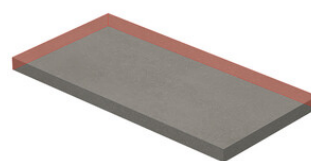

PELDAÑO ANGULO ROMO 25X150
| 25X150 / 10"x59"

PELDAÑO GRADONE RECTO 20X120
| 20X120 / 8"x48"

PELDAÑO GRADONE RECTO 23X120
| 23X120 / 9"x48"

PELDAÑO GRADONE RECTO 25X150
| 25X150 / 10"x59"

PELDAÑO ANGULO GRADONE RECTO 20X120
| 20X120 / 8"x48"

PELDAÑO ANGULO GRADONE RECTO 23X120
| 23X120 / 9"x48"

PELDAÑO ANGULO GRADONE RECTO 25X150
| 25X150 / 10"x59"

Step

OYSTER

SIMPLE STEP MAT
| 30X120 / 12"x48"

Die dargestellten Ergebnisse stellen eine grobe Annäherung dar. Dieses Dokument stellt kein Vertragsverhältnis dar. Um Bestellungen aufzugeben oder die Produktverfügbarkeit zu prüfen, wenden Sie sich bitte an das Unternehmen.