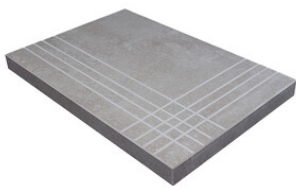

PELDAÑO ROMO 25X150
| 25X150 / 10"x59"

PELDAÑO ANGULO ROMO 20X120
| 20X120 / 8"x48"

PELDAÑO ANGULO ROMO 23X120
| 23X120 / 9"x48"

PELDAÑO ANGULO ROMO 25X150
| 25X150 / 10"x59"

PELDAÑO GRADONE RECTO 20X120
| 20X120 / 8"x48"

PELDAÑO GRADONE RECTO 23X120
| 23X120 / 9"x48"

PELDAÑO GRADONE RECTO 25X150
| 25X150 / 10"x59"

PELDAÑO ANGULO GRADONE RECTO 20X120
| 20X120 / 8"x48"

PELDAÑO ANGULO GRADONE RECTO 23X120
| 23X120 / 9"x48"

PELDAÑO ANGULO GRADONE RECTO 25X150
| 25X150 / 10"x59"

Step

OYSTER

SIMPLE STEP MAT
| 30X120 / 12"x48"

Die dargestellten Ergebnisse stellen eine grobe Annäherung dar. Dieses Dokument stellt kein Vertragsverhältnis dar. Um Bestellungen aufzugeben oder die Produktverfügbarkeit zu prüfen, wenden Sie sich bitte an das Unternehmen.