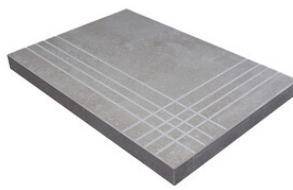

PELDAÑO ROMO 25X150
| 25X150 / 10"x59"

PELDAÑO ANGULO ROMO 20X120
| 20X120 / 8"x48"

PELDAÑO ANGULO ROMO 23X120
| 23X120 / 9"x48"

PELDAÑO ANGULO ROMO 25X150
| 25X150 / 10"x59"

PELDAÑO GRADONE RECTO 20X120
| 20X120 / 8"x48"

PELDAÑO GRADONE RECTO 23X120
| 23X120 / 9"x48"

PELDAÑO GRADONE RECTO 25X150
| 25X150 / 10"x59"

PELDAÑO ANGULO GRADONE RECTO 20X120
| 20X120 / 8"x48"

PELDAÑO ANGULO GRADONE RECTO 23X120
| 23X120 / 9"x48"

PELDAÑO ANGULO GRADONE RECTO 25X150
| 25X150 / 10"x59"

Step

OYSTER

SIMPLE STEP MAT
| 30X120 / 12"x48"

Die dargestellten Ergebnisse stellen eine grobe Annäherung dar. Dieses Dokument stellt kein Vertragsverhältnis dar. Um Bestellungen aufzugeben oder die Produktverfügbarkeit zu prüfen, wenden Sie sich bitte an das Unternehmen.