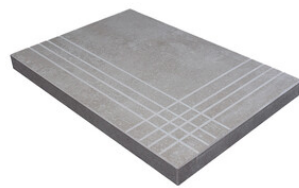

PELDAÑO ANGULO ROMO 25X150
| 25X150 / 10"x59"

PELDAÑO GRADONE RECTO 20X120
| 20X120 / 8"x48"

PELDAÑO GRADONE RECTO 23X120
| 23X120 / 9"x48"

PELDAÑO GRADONE RECTO 25X150
| 25X150 / 10"x59"

PELDAÑO ANGULO GRADONE RECTO 20X120
| 20X120 / 8"x48"

PELDAÑO ANGULO GRADONE RECTO 23X120
| 23X120 / 9"x48"

PELDAÑO ANGULO GRADONE RECTO 25X150
| 25X150 / 10"x59"

Step

OYSTER

SIMPLE STEP MAT
| 30X120 / 12"x48"

Die dargestellten Ergebnisse stellen eine grobe Annäherung dar. Dieses Dokument stellt kein Vertragsverhältnis dar. Um Bestellungen aufzugeben oder die Produktverfügbarkeit zu prüfen, wenden Sie sich bitte an das Unternehmen.