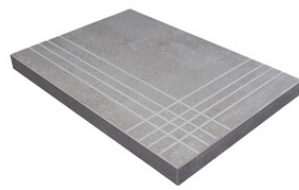

PELDAÑO ANGULO ROMO 25X150
| 25X150 / 10"x59"

PELDAÑO GRADONE RECTO 20X120
| 20X120 / 8"x48"

PELDAÑO GRADONE RECTO 23X120
| 23X120 / 9"x48"

PELDAÑO GRADONE RECTO 25X150
| 25X150 / 10"x59"

PELDAÑO ANGULO GRADONE RECTO 20X120
| 20X120 / 8"x48"

PELDAÑO ANGULO GRADONE RECTO 23X120
| 23X120 / 9"x48"

PELDAÑO ANGULO GRADONE RECTO 25X150
| 25X150 / 10"x59"

Step

OYSTER

SIMPLE STEP MAT
| 30X120 / 12"x48"

Die dargestellten Ergebnisse stellen eine grobe Annäherung dar. Dieses Dokument stellt kein Vertragsverhältnis dar. Um Bestellungen aufzugeben oder die Produktverfügbarkeit zu prüfen, wenden Sie sich bitte an das Unternehmen.