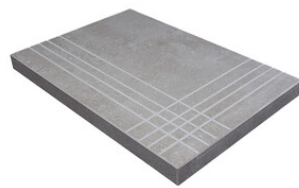

PELDAÑO ROMO 25X150
| 25X150 / 10"x59"

PELDAÑO ANGULO ROMO 20X120
| 20X120 / 8"x48"

PELDAÑO ANGULO ROMO 23X120
| 23X120 / 9"x48"

PELDAÑO ANGULO ROMO 25X150
| 25X150 / 10"x59"

PELDAÑO GRADONE RECTO 20X120
| 20X120 / 8"x48"

PELDAÑO GRADONE RECTO 23X120
| 23X120 / 9"x48"

PELDAÑO GRADONE RECTO 25X150
| 25X150 / 10"x59"

PELDAÑO ANGULO GRADONE RECTO 20X120
| 20X120 / 8"x48"

PELDAÑO ANGULO GRADONE RECTO 23X120
| 23X120 / 9"x48"

PELDAÑO ANGULO GRADONE RECTO 25X150
| 25X150 / 10"x59"

Step

OYSTER

SIMPLE STEP MAT
| 30X120 / 12"x48"

Die dargestellten Ergebnisse stellen eine grobe Annäherung dar. Dieses Dokument stellt kein Vertragsverhältnis dar. Um Bestellungen aufzugeben oder die Produktverfügbarkeit zu prüfen, wenden Sie sich bitte an das Unternehmen.