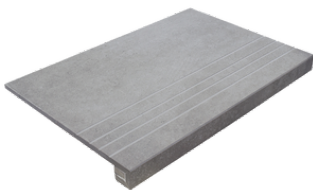

PELDAÑO ANGULO GRADONE RECTO 60X120
| 60X120 / 24"x48"