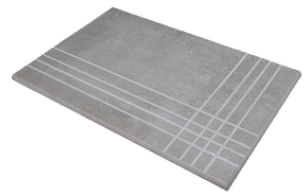

PELDAÑO ANGULO ROMO 60X120
| 60X120 / 24"x48"