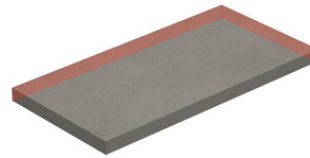

PELDAÑO GRADONE RECTO 20MM 60X60 | 60X60 / 24"x24"
PELDAÑO ANGULO GRADONE DERECHA 20MM 60X60 | 60X60 / 24"x24"
PELDAÑO ANGULO GRADONE IZQUIERDA 20MM 60X60 | 60X60 / 24"x24"

Step

SIMPLE STEP MAT
| 30X120 / 12"x48"