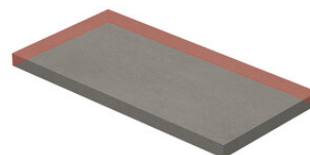

PELDAÑO GRADONE RECTO 20MM 60X60
| 60X60 / 24"x24"

PELDAÑO ANGULO GRADONE DERECHA 20MM 60X60
| 60X60 / 24"x24"

PELDAÑO ANGULO GRADONE IZQUIERDA 20MM 60X60
| 60X60 / 24"x24"

Step

SIMPLE STEP MAT
| 30X120 / 12"x48"

SIMPLE STEP MAT. FULL
| 30X120 / 12"x48"

SIMPLE STEP MAT LEFT
| 30X120 / 12"x48"

SIMPLE STEP MAT RIGHT
| 30X120 / 12"x48"

Fotogallerie

Die dargestellten Ergebnisse stellen eine grobe Annäherung dar. Dieses Dokument stellt kein Vertragsverhältnis dar. Um Bestellungen aufzugeben oder die Produktverfügbarkeit zu prüfen, wenden Sie sich bitte an das Unternehmen.