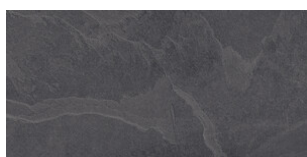

30x60 SI Rc / 12"x24"

**ANTHRACITE MATE 30X60 RC
N-PLUS**
G.79 | MATT | Eingefärbtes Feinsteinzeug
Begradigt.