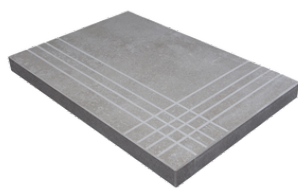

PELDAÑO ANGULO GRADONE RECTO 60X120
| 60X120 / 24"x48"