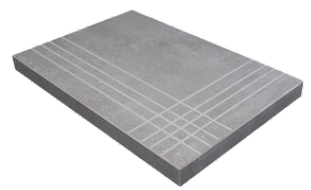

PELDAÑO ANGULO GRADONE RECTO 30X60
| 30X60 / 12"x24"