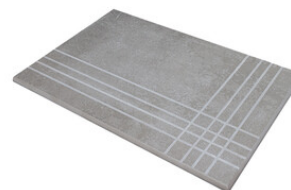

PELDAÑO ANGULO ROMO 60X120
| 60X120 / 24"x48"