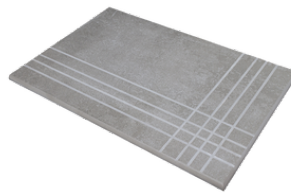

PELDAÑO ANGULO ROMO 60X60
| 60X60 / 24"x24"