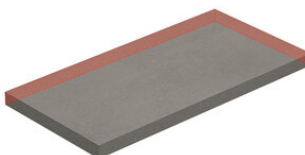

PELDAÑO GRADONE RECTO 20MM 60X60
| 60X60 / 24"x24"

PELDAÑO ANGULO GRADONE DERECHA 20MM 60X60
| 60X60 / 24"x24"

PELDAÑO ANGULO GRADONE IZQUIERDA 20MM 60X60
| 60X60 / 24"x24"

Step

SIMPLE STEP MAT
| 30X120 / 12"x48"

SIMPLE STEP MAT. FULL
| 30X120 / 12"x48"

SIMPLE STEP MAT LEFT
| 30X120 / 12"x48"

SIMPLE STEP MAT RIGHT
| 30X120 / 12"x48"

Fotogallerie

Die dargestellten Ergebnisse stellen eine grobe Annäherung dar. Dieses Dokument stellt kein Vertragsverhältnis dar. Um Bestellungen aufzugeben oder die Produktverfügbarkeit zu prüfen, wenden Sie sich bitte an das Unternehmen.