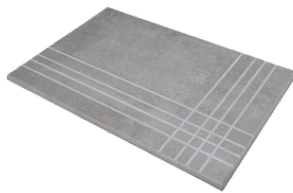

PELDAÑO ANGULO ROMO 30X60
| 30X60 / 12"x24"