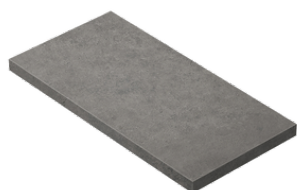

PELDAÑO GRADONE RECTO 20MM 60X60
| 60X60 / 24"x24"

PELDAÑO ANGULO GRADONE DERECHA 20MM 60X60
| 60X60 / 24"x24"

PELDAÑO ANGULO GRADONE IZQUIERDA 20MM 60X60
| 60X60 / 24"x24"

Step

SIMPLE STEP MAT
| 30X120 / 12"x48"