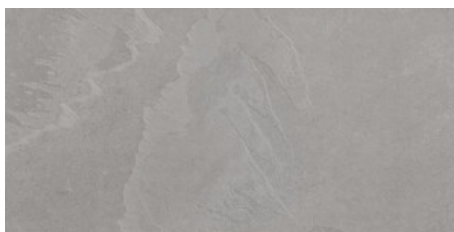

ANTHRACITE MATE 60x120 SL RC N-PLUS
G.88 | MATT | Eingefärbtes Feinsteinzeug
Begradigt.

GREIGE MATE 60x120 SL RC N-PLUS
G.88 | MATT | Eingefärbtes Feinsteinzeug
Begradigt.

PEARL MATE 60x120 SL RC N-PLUS
G.88 | MATT | Eingefärbtes Feinsteinzeug
Begradigt.