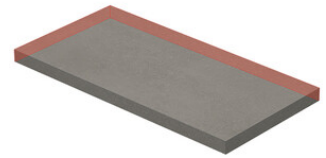

PELDAÑO GRADONE RECTO 20MM 60X60 | 60X60 / 24"x24"
PELDAÑO ANGULO GRADONE DERECHA 20MM 60X60 | 60X60 / 24"x24"
PELDAÑO ANGULO GRADONE IZQUIERDA 20MM 60X60 | 60X60 / 24"x24"

Step

SIMPLE STEP MAT
| 30X120 / 12"x48"