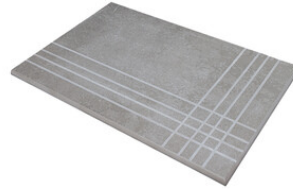

PELDAÑO ANGULO ROMO 23X120
| 23X120 / 9"x48"