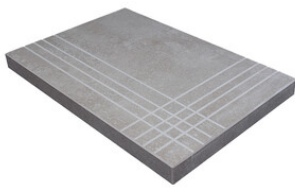

Serie Oslo

23x120 / 9"x48"

23x120 SL / 9"x48"

23x120 / 9"x48"

PEARL MATE 23X120 N-PLUS
G.145 | MATT | Neutrale Scherben

TAUPE MATE 23X120 N-PLUS
G.145 | MATT | Neutrale Scherben

TAUPE MATE 23X120 ANTISLIP
G.5145 | MATT | Neutrale Scherben

23x120 SI / 9"x48"

BEIGE MATE 23X120 SL N-PLUS
G.145 | MATT | Neutrale Scherben

PEARL MATE 23X120 SL N-PLUS
G.145 | MATT | Neutrale Scherben

TAUPE MATE 23X120 SL N-PLUS
G.145 | MATT | Neutrale Scherben

TAUPE MATE 23X120 SL ANTISLIP
G.5145 | MATT | Neutrale Scherben

BEIGE MATE 23X120 SL ANTISLIP
G.5145 | MATT | Neutrale Scherben

Technische Stufe

Feinsteinzeug

**RODAPIÉ 10,8X120**
| 23X120 / 9"x48"**PELDAÑO ROMO 23X120**
| 23X120 / 9"x48"**PELDAÑO ANGULO ROMO 23X120**
| 23X120 / 9"x48"**PELDAÑO GRADONE RECTO 23X120**
| 23X120 / 9"x48"**PELDAÑO ANGULO GRADONE RECTO 23X120**
| 23X120 / 9"x48"