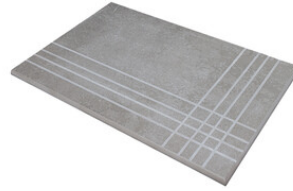

Serie Oslo

23x120 / 9"x48"

23x120 SL / 9"x48"

23x120 / 9"x48"

PEARL MATE 23X120 N-PLUS
G.145 | MATT | Neutrale Scherben

TAUPE MATE 23X120 N-PLUS
G.145 | MATT | Neutrale Scherben

TAUPE MATE 23X120 ANTISLIP
G.5145 | MATT | Neutrale Scherben

23x120 SI / 9"x48"

BEIGE MATE 23X120 SL N-PLUS
G.145 | MATT | Neutrale Scherben

PEARL MATE 23X120 SL N-PLUS
G.145 | MATT | Neutrale Scherben

TAUPE MATE 23X120 SL N-PLUS
G.145 | MATT | Neutrale Scherben

TAUPE MATE 23X120 SL ANTISLIP
G.5145 | MATT | Neutrale Scherben

BEIGE MATE 23X120 SL ANTISLIP
G.5145 | MATT | Neutrale Scherben

Technische Stufe

Feinsteinzeug

**RODAPIÉ 10,8X120**
| 23X120 / 9"x48"**PELDAÑO ROMO 23X120**
| 23X120 / 9"x48"**PELDAÑO ANGULO ROMO 23X120**
| 23X120 / 9"x48"**PELDAÑO GRADONE RECTO 23X120**
| 23X120 / 9"x48"**PELDAÑO ANGULO GRADONE RECTO 23X120**
| 23X120 / 9"x48"