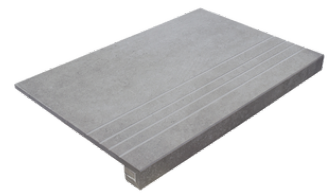

PELDAÑO GRADONE RECTO 60X120
| 60X120 / 24"x48"