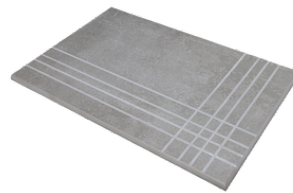

TRACE BONE MATE 40x120 RC
G.181 | MATT | Weiss Scherbig
Begradigt.

TRACE SAND MATE 40x120 RC
G.181 | MATT | Weiss Scherbig
Begradigt.

TRACE TAUPE MATE 40x120 RC
G.181 | MATT | Weiss Scherbig
Begradigt.

TRACE CREAM MATE 40x120 RC
G.181 | MATT | Weiss Scherbig
Begradigt.

BRISK DECOR MATE 40x120 RC
G.181 | MATT | Weiss Scherbig
Begradigt.

Technische Stufe

Feinsteinzeug

RODAPIÉ 10X60
| 60X120 / 24"x48"

RODAPIÉ 7,5X60
| 60X60 / 24"x24"

RODAPIÉ 9,5X100
| 100X100 / 40"x40"

PELDAÑO ROMO 60X120
| 60X120 / 24"x48"

PELDAÑO ROMO 60X60
| 60X60 / 24"x24"

PELDAÑO ANGULO ROMO 60X60
| 60X60 / 24"x24"

PELDAÑO ANGULO ROMO 60X120
| 60X120 / 24"x48"

PELDAÑO GRADONE RECTO 60X120
| 60X120 / 24"x48"

PELDAÑO GRADONE RECTO 60X60
| 60X60 / 24"x24"