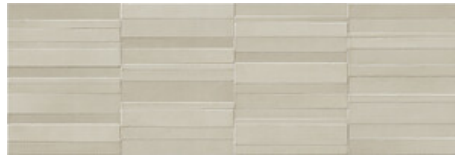

BRISK BONE MATE 40x120 RC
G.181 | MATT | Weiss Scherbig
Begradigt.