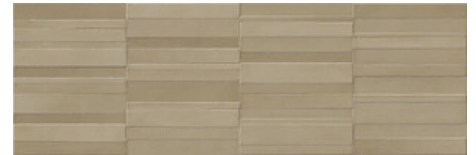

BRISK SAND MATE 40x120 RC
G.181 | MATT | Weiss Scherbig
Begradigt.