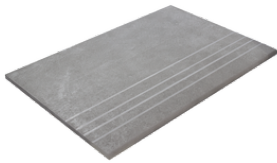

TRACE BONE MATE 40x120 RC
G.181 | MATT | Weiss Scherbig
Begradigt.

TRACE SAND MATE 40x120 RC
G.181 | MATT | Weiss Scherbig
Begradigt.

TRACE TAUPE MATE 40x120 RC
G.181 | MATT | Weiss Scherbig
Begradigt.

TRACE CREAM MATE 40x120 RC
G.181 | MATT | Weiss Scherbig
Begradigt.

BRISK DECOR MATE 40x120 RC
G.181 | MATT | Weiss Scherbig
Begradigt.

Technische Stufe

Feinsteinzeug

RODAPIÉ 10X60
| 60X120 / 24"x48"

RODAPIÉ 7,5X60
| 60X60 / 24"x24"

RODAPIÉ 9,5X100
| 100X100 / 40"x40"

PELDAÑO ROMO 60X120
| 60X120 / 24"x48"