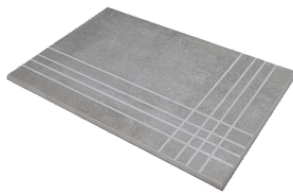

TRACE BONE MATE 40x120 RC
G.181 | MATT | Weiss Scherbig
Begradigt.

TRACE SAND MATE 40x120 RC
G.181 | MATT | Weiss Scherbig
Begradigt.

TRACE TAUPE MATE 40x120 RC
G.181 | MATT | Weiss Scherbig
Begradigt.

TRACE CREAM MATE 40x120 RC
G.181 | MATT | Weiss Scherbig
Begradigt.

BRISK DECOR MATE 40x120 RC
G.181 | MATT | Weiss Scherbig
Begradigt.

Technische Stufe

Feinsteinzeug

RODAPIÉ 10X60
| 60X120 / 24"x48"

RODAPIÉ 7,5X60
| 60X60 / 24"x24"

RODAPIÉ 9,5X100
| 100X100 / 40"x40"

PELDAÑO ROMO 60X120
| 60X120 / 24"x48"

PELDAÑO ROMO 60X60
| 60X60 / 24"x24"

PELDAÑO ANGULO ROMO 60X60
| 60X60 / 24"x24"

PELDAÑO ANGULO ROMO 60X120
| 60X120 / 24"x48"

PELDAÑO GRADONE RECTO 60X120
| 60X120 / 24"x48"

PELDAÑO GRADONE RECTO 60X60
| 60X60 / 24"x24"