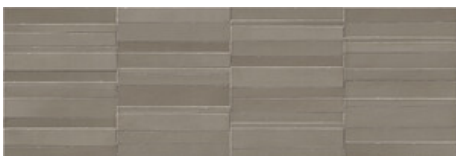

BRISK TAUPE MATE 40x120 RC
G.181 | MATT | Weiss Scherbig
Begradigt.