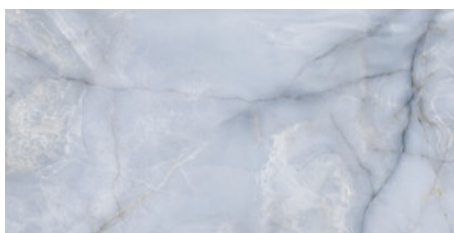

CREAM MATE 60x120 RC
G.85 | MATT | Neutrale Scherben
Begradigt.

WHITE PULIDO 60x120 RC
G.177 | Poliert | Neutrale Scherben
Begradigt.

BLUE MATE 60x120 RC
G.85 | MATT | Neutrale Scherben
Begradigt.

CREAM PULIDO 60x120 RC
G.177 | Poliert | Neutrale Scherben
Begradigt.

PEARL MATE 60x120 RC
G.85 | MATT | Neutrale Scherben
Begradigt.

PEARL PULIDO 60x120 RC
G.177 | Poliert | Neutrale Scherben
Begradigt.

BLUE PULIDO 60x120 RC
G.177 | Poliert | Neutrale Scherben
Begradigt.