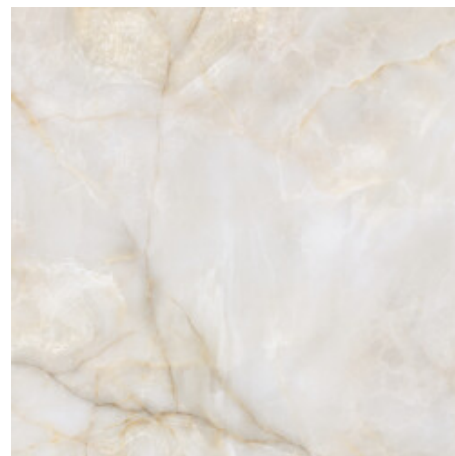

PEARL PULIDO 120X280 RC

G.196 | Poliert | Eingefärbtes Feinsteinzeug
Begradigt.

120x120 Rc / 48"x48"

WHITE MATE 120x120 RC
G.202 | MATT | Neutrale Scherben
Begradigt.

PEARL MATE 120x120 RC
G.202 | MATT | Neutrale Scherben
Begradigt.