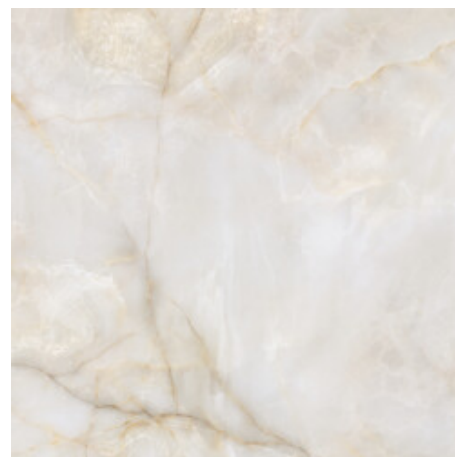

CREAM PULIDO 120x120 RC
G.192 | Poliirt | Neutrale Scherben
Begradigt.