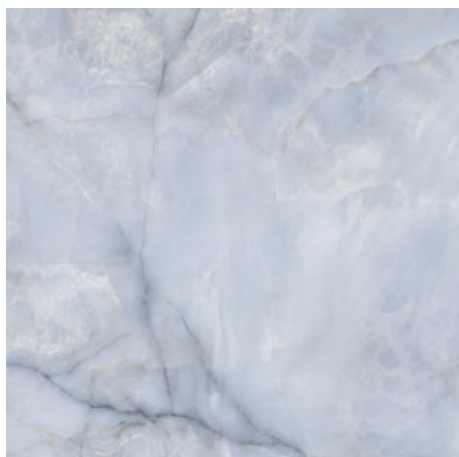

CREAM MATE 120x120 RC
G.202 | MATT | Neutrale Scherben
Begradigt.

BLUE MATE 120x120 RC
G.202 | MATT | Neutrale Scherben
Begradigt.

WHITE PULIDO 120x120 RC
G.192 | Poliirt | Neutrale Scherben
Begradigt.

CREAM PULIDO 120x120 RC
G.192 | Poliirt | Neutrale Scherben
Begradigt.