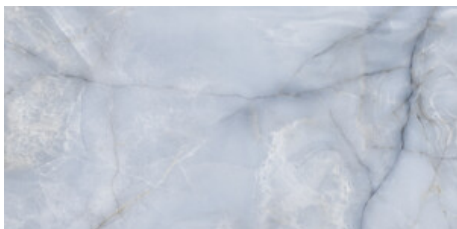

BLUE MATE 60x120 RC
G.85 | MATT | Neutrale Scherben
Begradigt.