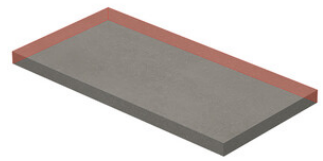

**PELDAÑO ANGULO ROMO 20X120**  
| 20X120 / 8"x48"

**PELDAÑO ANGULO ROMO 30X120**  
| 30X120 / 12"x48"

**PELDAÑO GRADONE RECTO 20X120**  
| 20X120 / 8"x48"

**PELDAÑO GRADONE RECTO 30X120**  
| 30X120 / 12"x48"

**PELDAÑO ANGULO GRADONE RECTO 20X120**  
| 20X120 / 8"x48"

**PELDAÑO ANGULO GRADONE RECTO 30X120**  
| 30X120 / 12"x48"

Obra\_publica

**PELDAÑO OBRA PUBLICA 30X120**  
| 120X30X20 / 48"x12"

Step

**SIMPLE STEP MAT**  
| 30X120 / 12"x48"

**SIMPLE STEP MAT. FULL**  
| 30X120 / 12"x48"

**SIMPLE STEP MAT LEFT**  
| 30X120 / 12"x48"

**SIMPLE STEP MAT RIGHT**  
| 30X120 / 12"x48"

Fotogallerie