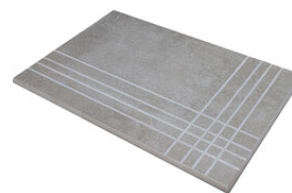

# Serie **Nordik**

**Technische Stufe**

Feinsteinzeug

**RODAPIÉ 10X60**  
| 20X120 / 8"x48"  
| 30X120 / 12"x48"

**PELDAÑO ROMO 20X120**  
| 20X120 / 8"x48"

**PELDAÑO ROMO 30X120**  
| 30X120 / 12"x48"

**PELDAÑO ANGULO ROMO 20X120**  
| 20X120 / 8"x48"

**PELDAÑO ANGULO ROMO 30X120**  
| 30X120 / 12"x48"

**PELDAÑO GRADONE RECTO 20X120**  
| 20X120 / 8"x48"

**PELDAÑO GRADONE RECTO 30X120**  
| 30X120 / 12"x48"

**PELDAÑO ANGULO GRADONE RECTO 20X120**  
| 20X120 / 8"x48"

**PELDAÑO ANGULO GRADONE RECTO 30X120**  
| 30X120 / 12"x48"

Obra\_publica

**PELDAÑO OBRA PUBLICA 30X120**  
| 120X30X20 / 48"x12"

Step

**SIMPLE STEP MAT**  
| 30X120 / 12"x48"

**SIMPLE STEP MAT. FULL**  
| 30X120 / 12"x48"