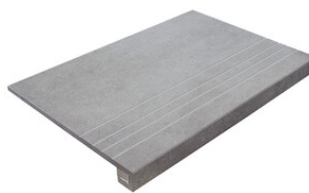

# Serie **Nordik**

**Technische Stufe**

Feinsteinzeug

**RODAPIÉ 10X60**  
| 20X120 / 8"x48"  
| 30X120 / 12"x48"

**PELDAÑO ROMO 20X120**  
| 20X120 / 8"x48"

**PELDAÑO ROMO 30X120**  
| 30X120 / 12"x48"

**PELDAÑO ANGULO ROMO 20X120**  
| 20X120 / 8"x48"

**PELDAÑO ANGULO ROMO 30X120**  
| 30X120 / 12"x48"

**PELDAÑO GRADONE RECTO 20X120**  
| 20X120 / 8"x48"

**PELDAÑO GRADONE RECTO 30X120**  
| 30X120 / 12"x48"

**PELDAÑO ANGULO GRADONE RECTO 20X120**  
| 20X120 / 8"x48"

**PELDAÑO ANGULO GRADONE RECTO 30X120**  
| 30X120 / 12"x48"

Obra\_publica

**PELDAÑO OBRA PUBLICA 30X120**  
| 120X30X20 / 48"x12"

Step

**SIMPLE STEP MAT**  
| 30X120 / 12"x48"

**SIMPLE STEP MAT. FULL**  
| 30X120 / 12"x48"