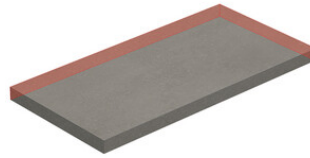

**PELDAÑO ANGULO ROMO 30X120**  
| 30X120 / 12"x48"

**PELDAÑO GRADONE RECTO 20X120**  
| 20X120 / 8"x48"

**PELDAÑO GRADONE RECTO 30X120**  
| 30X120 / 12"x48"

**PELDAÑO ANGULO GRADONE RECTO 20X120**  
| 20X120 / 8"x48"

**PELDAÑO ANGULO GRADONE RECTO 30X120**  
| 30X120 / 12"x48"

Obra\_publica

**PELDAÑO OBRA PUBLICA 30X120**  
| 120X30X20 / 48"x12"

Step

**SIMPLE STEP MAT**  
| 30X120 / 12"x48"

**SIMPLE STEP MAT. FULL**  
| 30X120 / 12"x48"

**SIMPLE STEP MAT LEFT**  
| 30X120 / 12"x48"

**SIMPLE STEP MAT RIGHT**  
| 30X120 / 12"x48"

Fotogallerie