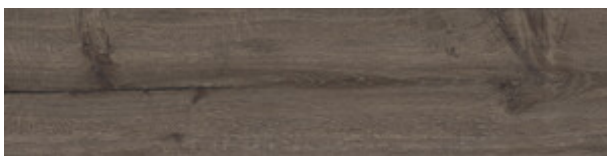

**NORDIK WENGUE MATE 30x120 RC**  
G.179 | MATT | Neutrale Scherben  
Begradigt.

**NORDIK MAPLE MATE 30x120 RC**  
G.179 | MATT | Neutrale Scherben  
Begradigt.

**NORDIK WALNUT MATE 30x120 RC**  
G.179 | MATT | Neutrale Scherben  
Begradigt.

---

**30x120 SI Rc / 12"x48"**

---

**NORDIK WENGUE MATE 30x120 SL  
RC**  
G.179 | MATT | Neutrale Scherben  
Begradigt.

**NORDIK WALNUT MATE 30x120 SL  
RC**

G.179 | MATT | Neutrale Scherben  
Begradigt.

**NORDIK MAPLE MATE 30x120 SL RC**