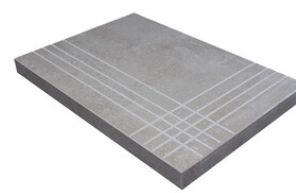

**NORDIK MAPLE MATE 20x120 SL**  
**RC ANTISLIP**  
G.5100 | MATT | Neutrale Scherben  
Begradigt.

**Technische Stufe**

Feinsteinzeug

**RODAPIÉ 10X60**  
| 20X120 / 8"x48"  
| 30X120 / 12"x48"

**PELDAÑO ROMO 20X120**  
| 20X120 / 8"x48"

**PELDAÑO ROMO 30X120**  
| 30X120 / 12"x48"

**PELDAÑO ANGULO ROMO 20X120**  
| 20X120 / 8"x48"

**PELDAÑO ANGULO ROMO 30X120**  
| 30X120 / 12"x48"

**PELDAÑO GRADONE RECTO 20X120**  
| 20X120 / 8"x48"

**PELDAÑO GRADONE RECTO 30X120**  
| 30X120 / 12"x48"

**PELDAÑO ANGULO GRADONE RECTO 20X120**  
| 20X120 / 8"x48"

**PELDAÑO ANGULO GRADONE RECTO 30X120**  
| 30X120 / 12"x48"

Obra\_publica

**PELDAÑO OBRA PUBLICA 30X120**  
| 120X30X20 / 48"x12"

Step

**SIMPLE STEP MAT**  
| 30X120 / 12"x48"