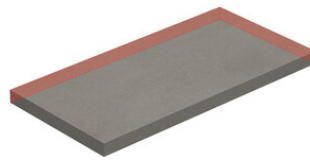

**PELDAÑO ANGULO ROMO 20X120**  
| 20X120 / 8"x48"

**PELDAÑO ANGULO ROMO 30X120**  
| 30X120 / 12"x48"

**PELDAÑO GRADONE RECTO 20X120**  
| 20X120 / 8"x48"

**PELDAÑO GRADONE RECTO 30X120**  
| 30X120 / 12"x48"

**PELDAÑO ANGULO GRADONE RECTO 20X120**  
| 20X120 / 8"x48"

**PELDAÑO ANGULO GRADONE RECTO 30X120**  
| 30X120 / 12"x48"

Obra\_publica

**PELDAÑO OBRA PUBLICA 30X120**  
| 120X30X20 / 48"x12"

Step

**SIMPLE STEP MAT**  
| 30X120 / 12"x48"

**SIMPLE STEP MAT. FULL**  
| 30X120 / 12"x48"

**SIMPLE STEP MAT LEFT**  
| 30X120 / 12"x48"

**SIMPLE STEP MAT RIGHT**  
| 30X120 / 12"x48"

Fotogallerie