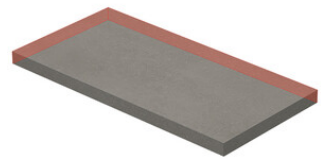

**PELDAÑO ROMO 30X120**  
| 30X120 / 12"x48"

**PELDAÑO ANGULO ROMO 20X120**  
| 20X120 / 8"x48"

**PELDAÑO ANGULO ROMO 30X120**  
| 30X120 / 12"x48"

**PELDAÑO GRADONE RECTO 20X120**  
| 20X120 / 8"x48"

**PELDAÑO GRADONE RECTO 30X120**  
| 30X120 / 12"x48"

**PELDAÑO ANGULO GRADONE RECTO 20X120**  
| 20X120 / 8"x48"

**PELDAÑO ANGULO GRADONE RECTO 30X120**  
| 30X120 / 12"x48"

Obra\_publica

**PELDAÑO OBRA PUBLICA 30X120**  
| 120X30X20 / 48"x12"

Step

**SIMPLE STEP MAT**  
| 30X120 / 12"x48"

**SIMPLE STEP MAT. FULL**  
| 30X120 / 12"x48"

**SIMPLE STEP MAT LEFT**  
| 30X120 / 12"x48"

**SIMPLE STEP MAT RIGHT**  
| 30X120 / 12"x48"

Fotogallerie