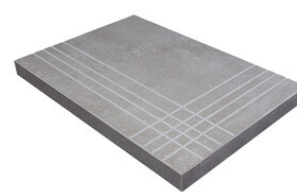

**PELDAÑO ANGULO ROMO 20X120**  
| 20X120 / 8"x48"

**PELDAÑO ANGULO ROMO 30X120**  
| 30X120 / 12"x48"

**PELDAÑO GRADONE RECTO 20X120**  
| 20X120 / 8"x48"

**PELDAÑO GRADONE RECTO 30X120**  
| 30X120 / 12"x48"

**PELDAÑO ANGULO GRADONE RECTO 20X120**  
| 20X120 / 8"x48"

**PELDAÑO ANGULO GRADONE RECTO 30X120**  
| 30X120 / 12"x48"

Obra\_publica

**PELDAÑO OBRA PUBLICA 30X120**  
| 120X30X20 / 48"x12"

Step

**SIMPLE STEP MAT**  
| 30X120 / 12"x48"