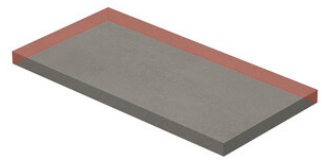

**PELDAÑO ANGULO ROMO 30X120**  
| 30X120 / 12"x48"

**PELDAÑO GRADONE RECTO 20X120**  
| 20X120 / 8"x48"

**PELDAÑO GRADONE RECTO 30X120**  
| 30X120 / 12"x48"

**PELDAÑO ANGULO GRADONE RECTO 20X120**  
| 20X120 / 8"x48"

**PELDAÑO ANGULO GRADONE RECTO 30X120**  
| 30X120 / 12"x48"

Obra\_publica

**PELDAÑO OBRA PUBLICA 30X120**  
| 120X30X20 / 48"x12"

Step

**SIMPLE STEP MAT**  
| 30X120 / 12"x48"

**SIMPLE STEP MAT. FULL**  
| 30X120 / 12"x48"

**SIMPLE STEP MAT LEFT**  
| 30X120 / 12"x48"

**SIMPLE STEP MAT RIGHT**  
| 30X120 / 12"x48"

Fotogallerie