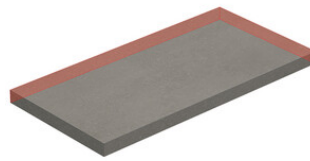

**PELDAÑO ROMO 30X120**  
| 30X120 / 12"x48"

**PELDAÑO ANGULO ROMO 20X120**  
| 20X120 / 8"x48"

**PELDAÑO ANGULO ROMO 30X120**  
| 30X120 / 12"x48"

**PELDAÑO GRADONE RECTO 20X120**  
| 20X120 / 8"x48"

**PELDAÑO GRADONE RECTO 30X120**  
| 30X120 / 12"x48"

**PELDAÑO ANGULO GRADONE RECTO 20X120**  
| 20X120 / 8"x48"

**PELDAÑO ANGULO GRADONE RECTO 30X120**  
| 30X120 / 12"x48"

Obra\_publica

**PELDAÑO OBRA PUBLICA 30X120**  
| 120X30X20 / 48"x12"

Step

**SIMPLE STEP MAT**  
| 30X120 / 12"x48"

**SIMPLE STEP MAT. FULL**  
| 30X120 / 12"x48"

**SIMPLE STEP MAT LEFT**  
| 30X120 / 12"x48"

**SIMPLE STEP MAT RIGHT**  
| 30X120 / 12"x48"

Fotogallerie