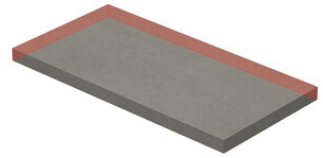

**PELDAÑO ANGULO ROMO 30X120**  
| 30X120 / 12"x48"

**PELDAÑO GRADONE RECTO 20X120**  
| 20X120 / 8"x48"

**PELDAÑO GRADONE RECTO 30X120**  
| 30X120 / 12"x48"

**PELDAÑO ANGULO GRADONE RECTO 20X120**  
| 20X120 / 8"x48"

**PELDAÑO ANGULO GRADONE RECTO 30X120**  
| 30X120 / 12"x48"

Obra\_publica

**PELDAÑO OBRA PUBLICA 30X120**  
| 120X30X20 / 48"x12"

Step

**SIMPLE STEP MAT**  
| 30X120 / 12"x48"

**SIMPLE STEP MAT. FULL**  
| 30X120 / 12"x48"

**SIMPLE STEP MAT LEFT**  
| 30X120 / 12"x48"

**SIMPLE STEP MAT RIGHT**  
| 30X120 / 12"x48"

Fotogallerie