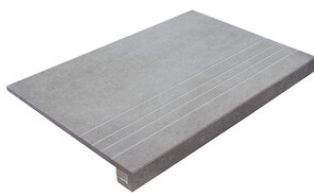

**NORDIK WENGUE MATE 20x120 SL  
RC**  
G.100 | MATT | Neutrale Scherben  
Begradigt.

**NORDIK WALNUT MATE 20x120 SL  
RC**  
G.100 | MATT | Neutrale Scherben  
Begradigt.

**NORDIK MAPLE MATE 20x120 SL RC**  
G.100 | MATT | Neutrale Scherben  
Begradigt.

**Technische Stufe**

Feinsteinzeug

**RODAPIÉ 10X60**  
| 20X120 / 8"x48"  
| 30X120 / 12"x48"

**PELDAÑO ROMO 20X120**  
| 20X120 / 8"x48"

**PELDAÑO ROMO 30X120**  
| 30X120 / 12"x48"

**PELDAÑO ANGULO ROMO 20X120**  
| 20X120 / 8"x48"

**PELDAÑO ANGULO ROMO 30X120**  
| 30X120 / 12"x48"

**PELDAÑO GRADONE RECTO 20X120**  
| 20X120 / 8"x48"

**PELDAÑO GRADONE RECTO 30X120**  
| 30X120 / 12"x48"

**PELDAÑO ANGULO GRADONE RECTO 20X120**  
| 20X120 / 8"x48"