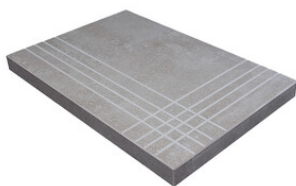

**PELDAÑO ANGULO ROMO 30X120**  
| 30X120 / 12"x48"

**PELDAÑO GRADONE RECTO 20X120**  
| 20X120 / 8"x48"

**PELDAÑO GRADONE RECTO 30X120**  
| 30X120 / 12"x48"

**PELDAÑO ANGULO GRADONE RECTO 20X120**  
| 20X120 / 8"x48"

**PELDAÑO ANGULO GRADONE RECTO 30X120**  
| 30X120 / 12"x48"

Obra\_publica

**PELDAÑO OBRA PUBLICA 30X120**  
| 120X30X20 / 48"x12"

Step

**SIMPLE STEP MAT**  
| 30X120 / 12"x48"

**SIMPLE STEP MAT. FULL**  
| 30X120 / 12"x48"