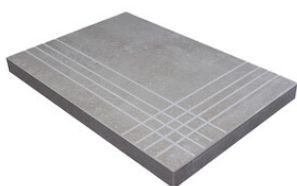

**PELDAÑO ANGULO ROMO 20X120**  
| 20X120 / 8"x48"

**PELDAÑO ANGULO ROMO 30X120**  
| 30X120 / 12"x48"

**PELDAÑO GRADONE RECTO 20X120**  
| 20X120 / 8"x48"

**PELDAÑO GRADONE RECTO 30X120**  
| 30X120 / 12"x48"

**PELDAÑO ANGULO GRADONE RECTO 20X120**  
| 20X120 / 8"x48"

**PELDAÑO ANGULO GRADONE RECTO 30X120**  
| 30X120 / 12"x48"

Obra\_publica

**PELDAÑO OBRA PUBLICA 30X120**  
| 120X30X20 / 48"x12"

Step

**SIMPLE STEP MAT**  
| 30X120 / 12"x48"