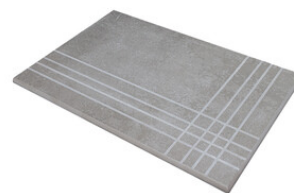

**NORDIK WENGUE MATE 20x120 SL  
RC**  
G.100 | MATT | Neutrale Scherben  
Begradigt.

**NORDIK WALNUT MATE 20x120 SL  
RC**  
G.100 | MATT | Neutrale Scherben  
Begradigt.

**NORDIK MAPLE MATE 20x120 SL RC**  
G.100 | MATT | Neutrale Scherben  
Begradigt.

**Technische Stufe**

Feinsteinzeug

**RODAPIÉ 10X60**  
| 20X120 / 8"x48"  
| 30X120 / 12"x48"

**PELDAÑO ROMO 20X120**  
| 20X120 / 8"x48"

**PELDAÑO ROMO 30X120**  
| 30X120 / 12"x48"

**PELDAÑO ANGULO ROMO 20X120**  
| 20X120 / 8"x48"

**PELDAÑO ANGULO ROMO 30X120**  
| 30X120 / 12"x48"

**PELDAÑO GRADONE RECTO 20X120**  
| 20X120 / 8"x48"

**PELDAÑO GRADONE RECTO 30X120**  
| 30X120 / 12"x48"

**PELDAÑO ANGULO GRADONE RECTO 20X120**  
| 20X120 / 8"x48"