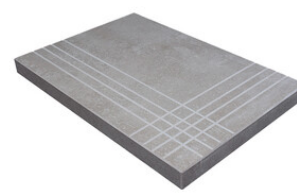

# Serie **Nordik**

**Technische Stufe**

Feinsteinzeug

**RODAPIÉ 10X60**  
| 20X120 / 8"x48"  
| 30X120 / 12"x48"

**PELDAÑO ROMO 20X120**  
| 20X120 / 8"x48"

**PELDAÑO ROMO 30X120**  
| 30X120 / 12"x48"

**PELDAÑO ANGULO ROMO 20X120**  
| 20X120 / 8"x48"

**PELDAÑO ANGULO ROMO 30X120**  
| 30X120 / 12"x48"

**PELDAÑO GRADONE RECTO 20X120**  
| 20X120 / 8"x48"

**PELDAÑO GRADONE RECTO 30X120**  
| 30X120 / 12"x48"

**PELDAÑO ANGULO GRADONE RECTO 20X120**  
| 20X120 / 8"x48"

**PELDAÑO ANGULO GRADONE RECTO 30X120**  
| 30X120 / 12"x48"

Obra\_publica

**PELDAÑO OBRA PUBLICA 30X120**  
| 120X30X20 / 48"x12"

Step

**SIMPLE STEP MAT**  
| 30X120 / 12"x48"

**SIMPLE STEP MAT. FULL**  
| 30X120 / 12"x48"