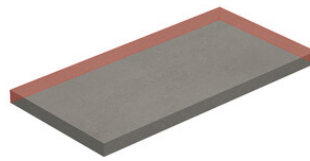

**PELDAÑO ANGULO ROMO 30X120**  
| 30X120 / 12"x48"

**PELDAÑO GRADONE RECTO 20X120**  
| 20X120 / 8"x48"

**PELDAÑO GRADONE RECTO 30X120**  
| 30X120 / 12"x48"

**PELDAÑO ANGULO GRADONE RECTO 20X120**  
| 20X120 / 8"x48"

**PELDAÑO ANGULO GRADONE RECTO 30X120**  
| 30X120 / 12"x48"

Obra\_publica

**PELDAÑO OBRA PUBLICA 30X120**  
| 120X30X20 / 48"x12"

Step

**SIMPLE STEP MAT**  
| 30X120 / 12"x48"

**SIMPLE STEP MAT. FULL**  
| 30X120 / 12"x48"

**SIMPLE STEP MAT LEFT**  
| 30X120 / 12"x48"

**SIMPLE STEP MAT RIGHT**  
| 30X120 / 12"x48"

Fotogallerie