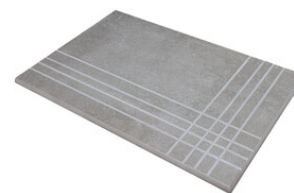

**NORDIK MAPLE MATE 20x120 SL RC ANTISLIP**  
G.5100 | MATT | Neutrale Scherben  
Begradigt.

**NORDIK OAK MATE 20x120 SL RC ANTISLIP**  
G.5100 | MATT | Neutrale Scherben  
Begradigt.

**NORDIK MAPLE MATE 20x120 SL**

**RC ANTISLIP**

G.5100 | MATT | Neutrale Scherben  
Begradigt.

**Technische Stufe**

Feinsteinzeug

**RODAPIÉ 10X60**  
| 20X120 / 8"x48"  
| 30X120 / 12"x48"

**PELDAÑO ROMO 20X120**  
| 20X120 / 8"x48"

**PELDAÑO ROMO 30X120**  
| 30X120 / 12"x48"

**PELDAÑO ANGULO ROMO 20X120**  
| 20X120 / 8"x48"

**PELDAÑO ANGULO ROMO 30X120**  
| 30X120 / 12"x48"

**PELDAÑO GRADONE RECTO 20X120**  
| 20X120 / 8"x48"

**PELDAÑO GRADONE RECTO 30X120**  
| 30X120 / 12"x48"