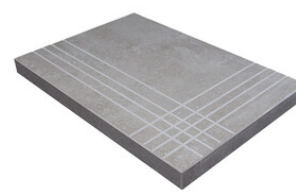

**NORDIK WENGUE MATE 20x120 SL  
RC**  
G.100 | MATT | Neutrale Scherben  
Begradigt.

**NORDIK WALNUT MATE 20x120 SL  
RC**  
G.100 | MATT | Neutrale Scherben  
Begradigt.

**NORDIK MAPLE MATE 20x120 SL RC**  
G.100 | MATT | Neutrale Scherben  
Begradigt.

**Technische Stufe**

Feinsteinzeug

**RODAPIÉ 10X60**  
| 20X120 / 8"x48"  
| 30X120 / 12"x48"

**PELDAÑO ROMO 20X120**  
| 20X120 / 8"x48"

**PELDAÑO ROMO 30X120**  
| 30X120 / 12"x48"

**PELDAÑO ANGULO ROMO 20X120**  
| 20X120 / 8"x48"

**PELDAÑO ANGULO ROMO 30X120**  
| 30X120 / 12"x48"

**PELDAÑO GRADONE RECTO 20X120**  
| 20X120 / 8"x48"

**PELDAÑO GRADONE RECTO 30X120**  
| 30X120 / 12"x48"

**PELDAÑO ANGULO GRADONE RECTO 20X120**  
| 20X120 / 8"x48"