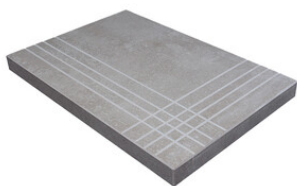

**PELDAÑO ANGULO ROMO 30X120**  
| 30X120 / 12"x48"

**PELDAÑO GRADONE RECTO 20X120**  
| 20X120 / 8"x48"

**PELDAÑO GRADONE RECTO 30X120**  
| 30X120 / 12"x48"

**PELDAÑO ANGULO GRADONE RECTO 20X120**  
| 20X120 / 8"x48"

**PELDAÑO ANGULO GRADONE RECTO 30X120**  
| 30X120 / 12"x48"

Obra\_publica

**PELDAÑO OBRA PUBLICA 30X120**  
| 120X30X20 / 48"x12"

Step

**SIMPLE STEP MAT**  
| 30X120 / 12"x48"

**SIMPLE STEP MAT. FULL**  
| 30X120 / 12"x48"