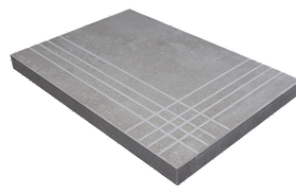

PELDAÑO ANGULO GRADONE RECTO 22.5X90
| 22.5X90 / 9"x36"