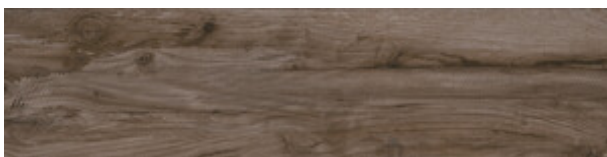

9,8x59,3 / 4"x24"

30x120 SI Rc / 12"x48"

NEBRASKA OAK MATE 30x120 SL RC
G.179 | MATT | Neutrale Scherben
Begradigt.

NEBRASKA MAPLE MATE 30x120 SL RC
G.179 | MATT | Neutrale Scherben
Begradigt.

NEBRASKA WHITE MATE 30x120 SL RC
G.179 | MATT | Neutrale Scherben
Begradigt.

NEBRASKA ELM MATE 30x120 SL RC
G.179 | MATT | Neutrale Scherben
Begradigt.

NEBRASKA CHERRY MATE 30x120 SL RC
G.179 | MATT | Neutrale Scherben
Begradigt.

**NEBRASKA OAK MATE 30x120 SL
RC ANTISLIP**
G.5179 | MATT | Neutrale Scherben
Begradigt.