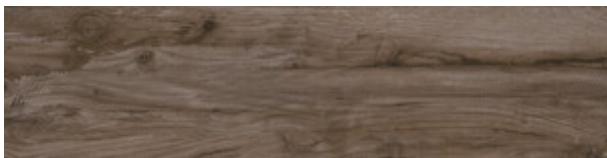

NEBRASKA ELM MATE 30x120 SL RC
G.179 | MATT | Neutrale Scherben
Begradigt.

NEBRASKA CHERRY MATE 30x120 SL RC
G.179 | MATT | Neutrale Scherben
Begradigt.

**NEBRASKA OAK MATE 30x120 SL
RC ANTISLIP**
G.5179 | MATT | Neutrale Scherben
Begradigt.

**NEBRASKA ELM MATE 30x120 SL
RC ANTISLIP**
G.5179 | MATT | Neutrale Scherben
Begradigt.

**NEBRASKA CHERRY MATE 30x120
SL RC ANTISLIP**
G.5179 | MATT | Neutrale Scherben
Begradigt.

30x120 20mm / 12"x48"

**NEBRASKA ELM MATE 30x120 RC
20MM ANTISLIP**
G.5178 | MATT | Neutrale Scherben
Begradigt.

NEBRASKA MAPLE MATE 30X120 RC
20MM ANTISLIP
G.5178 | MATT | Neutrale Scherben
Begradigt.

NEBRASKA OAK MATE 30X120 RC
20MM ANTISLIP
G.5178 | MATT | Neutrale Scherben
Begradigt.