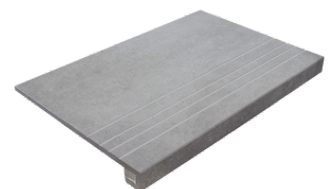

PELDAÑO ANGULO ROMO 30X120
| 30X120 / 12"x48"

PELDAÑO ANGULO ROMO 30X60
| 30X60 / 12"x24"

PELDAÑO GRADONE RECTO 22,5X90
| 22,5X90 / 9"x36"

PELDAÑO GRADONE RECTO 23X120
| 23X120 / 9"x48"

PELDAÑO GRADONE RECTO 25X150
| 25X150 / 10"x59"