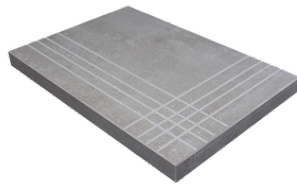

PELDAÑO ANGULO GRADONE RECTO 25X150
| 25X150 / 10"x59"

PELDAÑO ANGULO GRADONE RECTO 30X120
| 30X120 / 12"x48"