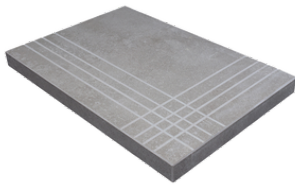

PELDAÑO GRADONE RECTO 30X120
| 30X120 / 12"x48"

PELDAÑO GRADONE RECTO 30X60
| 30X60 / 12"x24"

PELDAÑO ANGULO GRADONE RECTO 22.5X90
| 22.5X90 / 9"x36"

PELDAÑO ANGULO GRADONE RECTO 23X120
| 23X120 / 9"x48"

PELDAÑO ANGULO GRADONE RECTO 25X150
| 25X150 / 10"x59"

PELDAÑO ANGULO GRADONE RECTO 30X120
| 30X120 / 12"x48"

PELDAÑO ANGULO GRADONE RECTO 30X60
| 30X60 / 12"x24"

Obra_publica

PELDAÑO OBRA PUBLICA 30X120
| 120X30X20 / 48"x12"