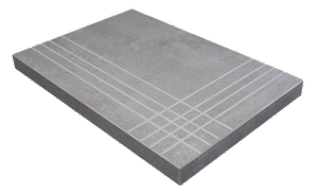

PELDAÑO ANGULO GRADONE RECTO 23X120
| 23X120 / 9"x48"