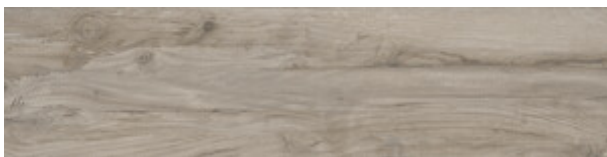

Serie **Nebraska**

30x120 SL RC / 12"x48"

30x120 20MM / 12"x48"

30x60 SL / 12"x24"

25x150 SL RC / 10"x59"

23x120 SL / 9"x48"

22,5x90 / 9"x36"

20x80 XS / 8"x32"

9,8x59,3 / 4"x24"

30x120 SI Rc / 12"x48"

NEBRASKA OAK MATE 30x120 SL RC
G.179 | MATT | Neutrale Scherben
Begradigt.

NEBRASKA MAPLE MATE 30x120 SL RC
G.179 | MATT | Neutrale Scherben
Begradigt.

NEBRASKA WHITE MATE 30x120 SL RC
G.179 | MATT | Neutrale Scherben
Begradigt.