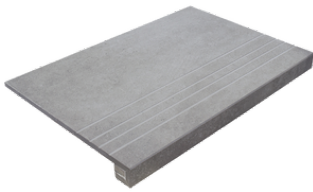

PELDAÑO ANGULO ROMO 30X120
| 30X120 / 12"x48"

PELDAÑO ANGULO ROMO 30X60
| 30X60 / 12"x24"

PELDAÑO GRADONE RECTO 22,5X90
| 22,5X90 / 9"x36"

PELDAÑO GRADONE RECTO 23X120
| 23X120 / 9"x48"

PELDAÑO GRADONE RECTO 25X150
| 25X150 / 10"x59"