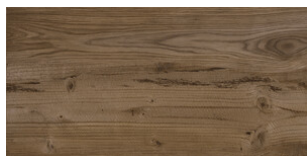

30x60 SI / 12"x24"

NEBRASKA CHERRY MATE 30X60 SL
N-PLUS
G.64 | MATT | Neutrale Scherben