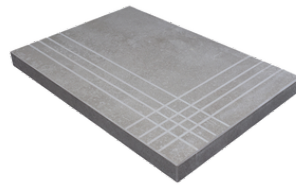

PELDAÑO GRADONE RECTO 30X120
| 30X120 / 12"x48"

PELDAÑO GRADONE RECTO 30X60
| 30X60 / 12"x24"

PELDAÑO ANGULO GRADONE RECTO 22.5X90
| 22.5X90 / 9"x36"

PELDAÑO ANGULO GRADONE RECTO 23X120
| 23X120 / 9"x48"

PELDAÑO ANGULO GRADONE RECTO 25X150
| 25X150 / 10"x59"

PELDAÑO ANGULO GRADONE RECTO 30X120
| 30X120 / 12"x48"

PELDAÑO ANGULO GRADONE RECTO 30X60
| 30X60 / 12"x24"

Obra_publica

PELDAÑO OBRA PUBLICA 30X120
| 120X30X20 / 48"x12"