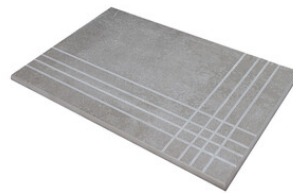

MAPLE MATE 20x120 SL RC
ANTISLIP
G.5100 | MATT | Neutrale Scherben
Begradigt.

OAK MATE 20x120 SL RC ANTISLIP
G.5100 | MATT | Neutrale Scherben
Begradigt.

Technische Stufe

Feinsteinzeug

RODAPIÉ 10X60
| 20X120 / 8"x48"

RODAPIÉ 10,8X120
| 23X120 / 9"x48"

RODAPIÉ 8X75
| 25X150 / 10"x59"

PELDAÑO ROMO 20X120
| 20X120 / 8"x48"

PELDAÑO ROMO 23X120
| 23X120 / 9"x48"

PELDAÑO ROMO 25X150
| 25X150 / 10"x59"

PELDAÑO ANGULO ROMO 20X120
| 20X120 / 8"x48"

PELDAÑO ANGULO ROMO 23X120
| 23X120 / 9"x48"

PELDAÑO ANGULO ROMO 25X150
| 25X150 / 10"x59"

PELDAÑO GRADONE RECTO 20X120
| 20X120 / 8"x48"

PELDAÑO GRADONE RECTO 23X120
| 23X120 / 9"x48"

PELDAÑO GRADONE RECTO 25X150
| 25X150 / 10"x59"