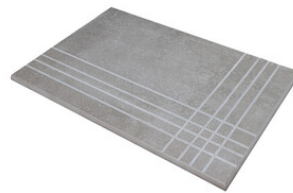

Serie **Norland**

Technische Stufe

Feinsteinzeug

RODAPIÉ 10X60
| 20X120 / 8"x48"

RODAPIÉ 10,8X120
| 23X120 / 9"x48"

RODAPIÉ 8X75
| 25X150 / 10"x59"

PELDAÑO ROMO 20X120
| 20X120 / 8"x48"

PELDAÑO ROMO 23X120
| 23X120 / 9"x48"

PELDAÑO ROMO 25X150
| 25X150 / 10"x59"

PELDAÑO ANGULO ROMO 20X120
| 20X120 / 8"x48"

PELDAÑO ANGULO ROMO 23X120
| 23X120 / 9"x48"

PELDAÑO ANGULO ROMO 25X150
| 25X150 / 10"x59"

PELDAÑO GRADONE RECTO 20X120
| 20X120 / 8"x48"

PELDAÑO GRADONE RECTO 23X120
| 23X120 / 9"x48"

PELDAÑO GRADONE RECTO 25X150
| 25X150 / 10"x59"

PELDAÑO ANGULO GRADONE RECTO 20X120
| 20X120 / 8"x48"

PELDAÑO ANGULO GRADONE RECTO 23X120
| 23X120 / 9"x48"

PELDAÑO ANGULO GRADONE RECTO 25X150
| 25X150 / 10"x59"