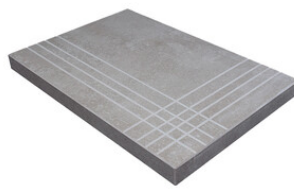

PELDAÑO ANGULO ROMO 23X120
| 23X120 / 9"x48"

PELDAÑO ANGULO ROMO 25X150
| 25X150 / 10"x59"

PELDAÑO GRADONE RECTO 20X120
| 20X120 / 8"x48"

PELDAÑO GRADONE RECTO 23X120
| 23X120 / 9"x48"

PELDAÑO GRADONE RECTO 25X150
| 25X150 / 10"x59"

PELDAÑO ANGULO GRADONE RECTO 20X120
| 20X120 / 8"x48"

PELDAÑO ANGULO GRADONE RECTO 23X120
| 23X120 / 9"x48"

PELDAÑO ANGULO GRADONE RECTO 25X150
| 25X150 / 10"x59"

Fotogallerie

Die dargestellten Ergebnisse stellen eine grobe Annäherung dar. Dieses Dokument stellt kein Vertragsverhältnis dar. Um Bestellungen aufzugeben oder die Produktverfügbarkeit zu prüfen, wenden Sie sich bitte an das Unternehmen.