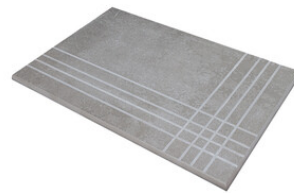

MAPLE MATE 20x120 SL RC
ANTISLIP
G.5100 | MATT | Neutrale Scherben
Begradigt.

OAK MATE 20x120 SL RC ANTISLIP
G.5100 | MATT | Neutrale Scherben
Begradigt.

Technische Stufe

Feinsteinzeug

RODAPIÉ 10X60
| 20X120 / 8"x48"

RODAPIÉ 10,8X120
| 23X120 / 9"x48"

RODAPIÉ 8X75
| 25X150 / 10"x59"

PELDAÑO ROMO 20X120
| 20X120 / 8"x48"

PELDAÑO ROMO 23X120
| 23X120 / 9"x48"

PELDAÑO ROMO 25X150
| 25X150 / 10"x59"

PELDAÑO ANGULO ROMO 20X120
| 20X120 / 8"x48"

PELDAÑO ANGULO ROMO 23X120
| 23X120 / 9"x48"

PELDAÑO ANGULO ROMO 25X150
| 25X150 / 10"x59"

PELDAÑO GRADONE RECTO 20X120
| 20X120 / 8"x48"

PELDAÑO GRADONE RECTO 23X120
| 23X120 / 9"x48"

PELDAÑO GRADONE RECTO 25X150
| 25X150 / 10"x59"