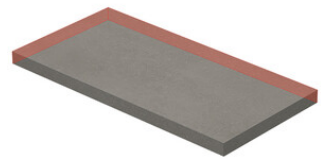

PELDAÑO GRADONE RECTO 30X120
| 30X120 / 12"x48"

PELDAÑO ANGULO GRADONE RECTO 20X120
| 20X120 / 8"x48"

PELDAÑO ANGULO GRADONE RECTO 30X120
| 30X120 / 12"x48"

Obra_publica

PELDAÑO OBRA PUBLICA 30X120
| 120X30X20 / 48"x12"

Step

SIMPLE STEP MAT
| 30X120 / 12"x48"

SIMPLE STEP MAT. FULL
| 30X120 / 12"x48"

SIMPLE STEP MAT LEFT
| 30X120 / 12"x48"

SIMPLE STEP MAT RIGHT
| 30X120 / 12"x48"

Fotogallerie