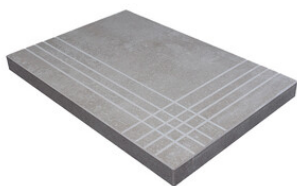

WALNUT MATE 20x120 SL RC
G.100 | MATT | Neutrale Scherben
Begradigt.

MAPLE MATE 20x120 SL RC
G.100 | MATT | Neutrale Scherben
Begradigt.

Technische Stufe

Feinsteinzeug

RODAPIÉ 10X60
| 20X120 / 8"x48"
| 30X120 / 12"x48"

PELDAÑO ROMO 20X120
| 20X120 / 8"x48"

PELDAÑO ROMO 30X120
| 30X120 / 12"x48"

PELDAÑO ANGULO ROMO 20X120
| 20X120 / 8"x48"

PELDAÑO ANGULO ROMO 30X120
| 30X120 / 12"x48"

PELDAÑO GRADONE RECTO 20X120
| 20X120 / 8"x48"

PELDAÑO GRADONE RECTO 30X120
| 30X120 / 12"x48"

PELDAÑO ANGULO GRADONE RECTO 20X120
| 20X120 / 8"x48"

PELDAÑO ANGULO GRADONE RECTO 30X120
| 30X120 / 12"x48"

Obra_publica

PELDAÑO OBRA PUBLICA 30X120
| 120X30X20 / 48"x12"