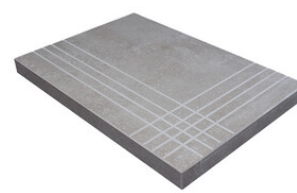

WALNUT MATE 20x120 SL RC
G.100 | MATT | Neutrale Scherben
Begradigt.

MAPLE MATE 20x120 SL RC
G.100 | MATT | Neutrale Scherben
Begradigt.

Technische Stufe

Feinsteinzeug

RODAPIÉ 10X60
| 20X120 / 8"x48"
| 30X120 / 12"x48"

PELDAÑO ROMO 20X120
| 20X120 / 8"x48"

PELDAÑO ROMO 30X120
| 30X120 / 12"x48"

PELDAÑO ANGULO ROMO 20X120
| 20X120 / 8"x48"

PELDAÑO ANGULO ROMO 30X120
| 30X120 / 12"x48"

PELDAÑO GRADONE RECTO 20X120
| 20X120 / 8"x48"

PELDAÑO GRADONE RECTO 30X120
| 30X120 / 12"x48"

PELDAÑO ANGULO GRADONE RECTO 20X120
| 20X120 / 8"x48"

PELDAÑO ANGULO GRADONE RECTO 30X120
| 30X120 / 12"x48"

Obra_publica

PELDAÑO OBRA PUBLICA 30X120
| 120X30X20 / 48"x12"