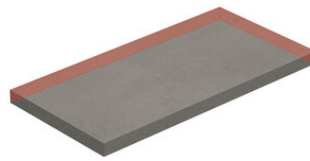

WALNUT MATE 20x120 SL RC
G.100 | MATT | Neutrale Scherben
Begradigt.

MAPLE MATE 20x120 SL RC
G.100 | MATT | Neutrale Scherben
Begradigt.

Technische Stufe

Feinsteinzeug

RODAPIÉ 10X60
| 20X120 / 8"x48"
| 30X120 / 12"x48"

PELDAÑO ROMO 20X120
| 20X120 / 8"x48"

PELDAÑO ROMO 30X120
| 30X120 / 12"x48"

PELDAÑO ANGULO ROMO 20X120
| 20X120 / 8"x48"

PELDAÑO ANGULO ROMO 30X120
| 30X120 / 12"x48"

PELDAÑO GRADONE RECTO 20X120
| 20X120 / 8"x48"

PELDAÑO GRADONE RECTO 30X120
| 30X120 / 12"x48"

PELDAÑO ANGULO GRADONE RECTO 20X120
| 20X120 / 8"x48"

PELDAÑO ANGULO GRADONE RECTO 30X120
| 30X120 / 12"x48"

Obra_publica

PELDAÑO OBRA PUBLICA 30X120
| 120X30X20 / 48"x12"

Step

SIMPLE STEP MAT
| 30X120 / 12"x48"

SIMPLE STEP MAT. FULL
| 30X120 / 12"x48"

SIMPLE STEP MAT LEFT
| 30X120 / 12"x48"

SIMPLE STEP MAT RIGHT
| 30X120 / 12"x48"

Fotogallerie