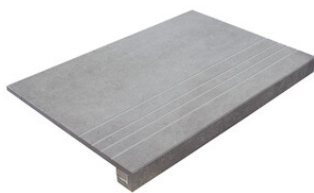

WALNUT MATE 20x120 SL RC
G.100 | MATT | Neutrale Scherben
Begradigt.

MAPLE MATE 20x120 SL RC
G.100 | MATT | Neutrale Scherben
Begradigt.

Technische Stufe

Feinsteinzeug

RODAPIÉ 10X60
| 20X120 / 8"x48"
| 30X120 / 12"x48"

PELDAÑO ROMO 20X120
| 20X120 / 8"x48"

PELDAÑO ROMO 30X120
| 30X120 / 12"x48"

PELDAÑO ANGULO ROMO 20X120
| 20X120 / 8"x48"

PELDAÑO ANGULO ROMO 30X120
| 30X120 / 12"x48"

PELDAÑO GRADONE RECTO 20X120
| 20X120 / 8"x48"

PELDAÑO GRADONE RECTO 30X120
| 30X120 / 12"x48"

PELDAÑO ANGULO GRADONE RECTO 20X120
| 20X120 / 8"x48"

PELDAÑO ANGULO GRADONE RECTO 30X120
| 30X120 / 12"x48"

Obra_publica

PELDAÑO OBRA PUBLICA 30X120
| 120X30X20 / 48"x12"