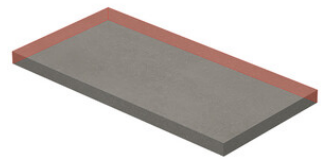

**PELDAÑO ANGULO GRADONE RECTO 20X120**  
| 20X120 / 8"x48"

**PELDAÑO ANGULO GRADONE RECTO 30X120**  
| 30X120 / 12"x48"

Obra\_publica

**PELDAÑO OBRA PUBLICA 30X120**  
| 120X30X20 / 48"x12"

Step

**SIMPLE STEP MAT**  
| 30X120 / 12"x48"

**SIMPLE STEP MAT. FULL**  
| 30X120 / 12"x48"

**SIMPLE STEP MAT LEFT**  
| 30X120 / 12"x48"

**SIMPLE STEP MAT RIGHT**  
| 30X120 / 12"x48"

Fotogallerie