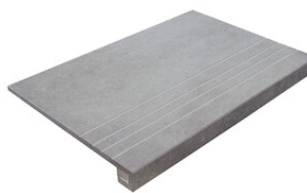

WALNUT MATE 20x120 SL RC
G.100 | MATT | Neutrale Scherben
Begradigt.

MAPLE MATE 20x120 SL RC
G.100 | MATT | Neutrale Scherben
Begradigt.

Technische Stufe

Feinsteinzeug

RODAPIÉ 10X60
| 20X120 / 8"x48"
| 30X120 / 12"x48"

PELDAÑO ROMO 20X120
| 20X120 / 8"x48"

PELDAÑO ROMO 30X120
| 30X120 / 12"x48"

PELDAÑO ANGULO ROMO 20X120
| 20X120 / 8"x48"

PELDAÑO ANGULO ROMO 30X120
| 30X120 / 12"x48"

PELDAÑO GRADONE RECTO 20X120
| 20X120 / 8"x48"

PELDAÑO GRADONE RECTO 30X120
| 30X120 / 12"x48"

PELDAÑO ANGULO GRADONE RECTO 20X120
| 20X120 / 8"x48"

PELDAÑO ANGULO GRADONE RECTO 30X120
| 30X120 / 12"x48"

Obra_publica

PELDAÑO OBRA PUBLICA 30X120
| 120X30X20 / 48"x12"