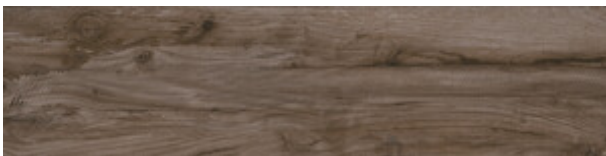

9,8x59,3 / 4"x24"

30x120 SI Rc / 12"x48"

OAK MATE 30x120 SL RC
G.179 | MATT | Neutrale Scherben
Begradigt.

MAPLE MATE 30x120 SL RC
G.179 | MATT | Neutrale Scherben
Begradigt.

WHITE MATE 30x120 SL RC
G.179 | MATT | Neutrale Scherben
Begradigt.

ELM MATE 30x120 SL RC
G.179 | MATT | Neutrale Scherben
Begradigt.

CHERRY MATE 30x120 SL RC
G.179 | MATT | Neutrale Scherben
Begradigt.

OAK MATE 30x120 SL RC ANTISLIP
G.5179 | MATT | Neutrale Scherben
Begradigt.