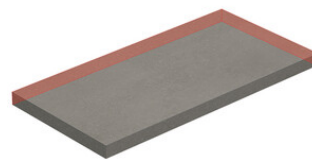

Obra_publica

PELDAÑO OBRA PUBLICA 30X120
| 120X30X20 / 48"x12"

Step

SIMPLE STEP MAT
| 30X120 / 12"x48"

SIMPLE STEP MAT. FULL
| 30X120 / 12"x48"

SIMPLE STEP MAT LEFT
| 30X120 / 12"x48"

SIMPLE STEP MAT RIGHT
| 30X120 / 12"x48"