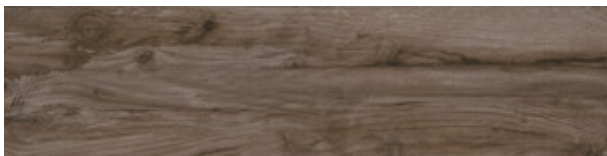

**CHERRY MATE 30x120 SL RC
ANTISLIP**
G.5179 | MATT | Neutrale Scherben
Begradigt.