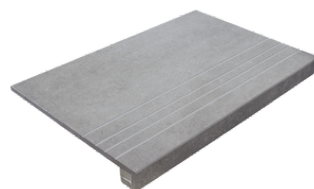

PELDAÑO ANGULO ROMO 23X120
| 23X120 / 9"x48"

PELDAÑO ANGULO ROMO 25X150
| 25X150 / 10"x59"

PELDAÑO ANGULO ROMO 30X120
| 30X120 / 12"x48"

PELDAÑO ANGULO ROMO 30X60
| 30X60 / 12"x24"

PELDAÑO GRADONE RECTO 22,5X90
| 22,5X90 / 9"x36"