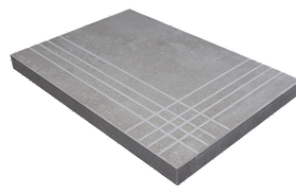

PELDAÑO GRADONE RECTO 23X120
| 23X120 / 9"x48"

PELDAÑO GRADONE RECTO 25X150
| 25X150 / 10"x59"

PELDAÑO GRADONE RECTO 30X120
| 30X120 / 12"x48"

PELDAÑO GRADONE RECTO 30X60
| 30X60 / 12"x24"

PELDAÑO ANGULO GRADONE RECTO 22.5X90
| 22.5X90 / 9"x36"