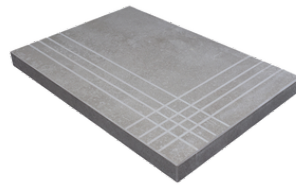

PELDAÑO ANGULO GRADONE RECTO 30X60
| 30X60 / 12"x24"