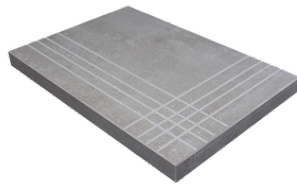

PELDAÑO ANGULO GRADONE RECTO 30X120
| 30X120 / 12"x48"