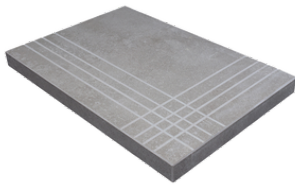

PELDAÑO ANGULO GRADONE RECTO 25X150
| 25X150 / 10"x59"