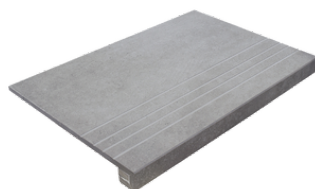

PELDAÑO ANGULO ROMO 23X120
| 23X120 / 9"x48"

PELDAÑO ANGULO ROMO 25X150
| 25X150 / 10"x59"

PELDAÑO ANGULO ROMO 30X120
| 30X120 / 12"x48"

PELDAÑO ANGULO ROMO 30X60
| 30X60 / 12"x24"

PELDAÑO GRADONE RECTO 22,5X90
| 22,5X90 / 9"x36"