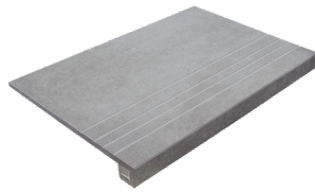

PELDAÑO GRADONE RECTO 30X60
| 30X60 / 12"x24"