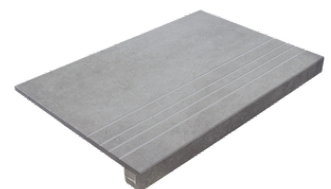

PELDAÑO GRADONE RECTO 25X150
| 25X150 / 10"x59"