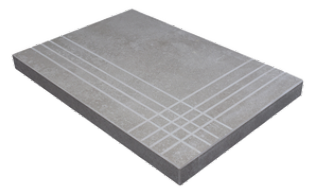

PELDAÑO GRADONE RECTO 23X120
| 23X120 / 9"x48"

PELDAÑO GRADONE RECTO 25X150
| 25X150 / 10"x59"

PELDAÑO GRADONE RECTO 30X120
| 30X120 / 12"x48"

PELDAÑO GRADONE RECTO 30X60
| 30X60 / 12"x24"

PELDAÑO ANGULO GRADONE RECTO 22.5X90
| 22.5X90 / 9"x36"