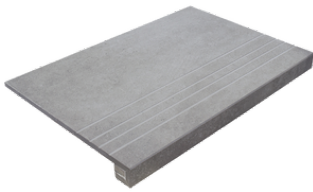

PELDAÑO GRADONE RECTO 30X120
| 30X120 / 12"x48"