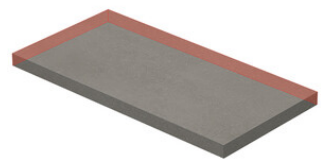

Obra_publica

PELDAÑO OBRA PUBLICA 30X120
| 120X30X20 / 48"x12"

Step

SIMPLE STEP MAT
| 30X120 / 12"x48"

SIMPLE STEP MAT. FULL
| 30X120 / 12"x48"

SIMPLE STEP MAT LEFT
| 30X120 / 12"x48"

SIMPLE STEP MAT RIGHT
| 30X120 / 12"x48"