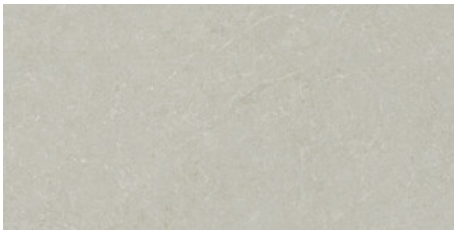

60x120 SI Rc / 24"x48"

**MYTOS BONE MATE 60x120 SL RC
BRUSHED**
G.207 | MATT | Neutrale Scherben
Begradigt.