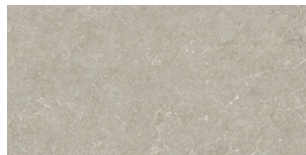

MYTOS SAND MATE 30x60 RC PB
G.134 | MATT | Weiss Scherbig
Begradigt.