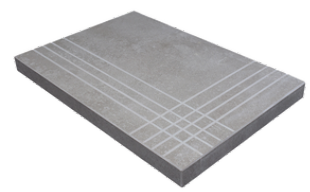

PELDAÑO ANGULO GRADONE RECTO 90X90
| 90X90 / 36"x36"