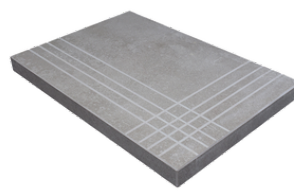

PELDAÑO ANGULO ROMO 90X90
| 90X90 / 36"x36"

PELDAÑO GRADONE RECTO 60X120
| 60X120 / 24"x48"

PELDAÑO GRADONE RECTO 60X60
| 60X60 / 24"x24"

PELDAÑO GRADONE RECTO 90X90
| 90X90 / 36"x36"

PELDAÑO ANGULO GRADONE RECTO 60X120
| 60X120 / 24"x48"