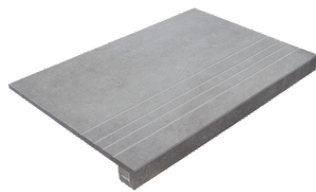

PELDAÑO ANGULO ROMO 90X90
| 90X90 / 36"x36"

PELDAÑO GRADONE RECTO 60X120
| 60X120 / 24"x48"

PELDAÑO GRADONE RECTO 60X60
| 60X60 / 24"x24"

PELDAÑO GRADONE RECTO 90X90
| 90X90 / 36"x36"

PELDAÑO ANGULO GRADONE RECTO 60X120
| 60X120 / 24"x48"