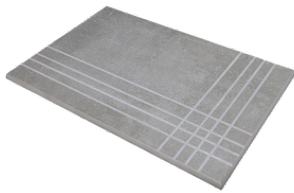

RODAPIÉ 11X90
| 90X90 / 36"x36"

PELDAÑO ROMO 60X120
| 60X120 / 24"x48"

PELDAÑO ROMO 60X60
| 60X60 / 24"x24"

PELDAÑO ROMO 90X90
| 90X90 / 36"x36"

PELDAÑO ANGULO ROMO 60X60
| 60X60 / 24"x24"

PELDAÑO ANGULO ROMO 60X120
| 60X120 / 24"x48"

PELDAÑO ANGULO ROMO 90X90
| 90X90 / 36"x36"

PELDAÑO GRADONE RECTO 60X120
| 60X120 / 24"x48"

PELDAÑO GRADONE RECTO 60X60
| 60X60 / 24"x24"

PELDAÑO GRADONE RECTO 90X90
| 90X90 / 36"x36"

PELDAÑO ANGULO GRADONE RECTO 60X120
| 60X120 / 24"x48"