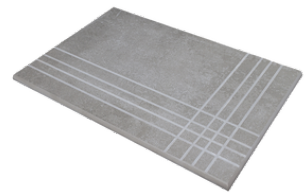

RODAPIÉ 11X90
| 90X90 / 36"x36"

PELDAÑO ROMO 60X120
| 60X120 / 24"x48"

PELDAÑO ROMO 60X60
| 60X60 / 24"x24"

PELDAÑO ROMO 90X90
| 90X90 / 36"x36"

PELDAÑO ANGULO ROMO 60X60
| 60X60 / 24"x24"

PELDAÑO ANGULO ROMO 60X120
| 60X120 / 24"x48"

PELDAÑO ANGULO ROMO 90X90
| 90X90 / 36"x36"

PELDAÑO GRADONE RECTO 60X120
| 60X120 / 24"x48"

PELDAÑO GRADONE RECTO 60X60
| 60X60 / 24"x24"

PELDAÑO GRADONE RECTO 90X90
| 90X90 / 36"x36"

PELDAÑO ANGULO GRADONE RECTO 60X120
| 60X120 / 24"x48"