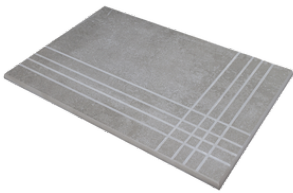

RODAPIÉ 11X90
| 90X90 / 36"x36"

PELDAÑO ROMO 60X120
| 60X120 / 24"x48"

PELDAÑO ROMO 60X60
| 60X60 / 24"x24"

PELDAÑO ROMO 90X90
| 90X90 / 36"x36"

PELDAÑO ANGULO ROMO 60X60
| 60X60 / 24"x24"

PELDAÑO ANGULO ROMO 60X120
| 60X120 / 24"x48"

PELDAÑO ANGULO ROMO 90X90
| 90X90 / 36"x36"

PELDAÑO GRADONE RECTO 60X120
| 60X120 / 24"x48"

PELDAÑO GRADONE RECTO 60X60
| 60X60 / 24"x24"

PELDAÑO GRADONE RECTO 90X90
| 90X90 / 36"x36"

PELDAÑO ANGULO GRADONE RECTO 60X120
| 60X120 / 24"x48"