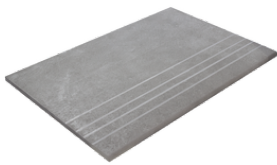

Technische Stufe

Feinsteinzeug

RODAPIÉ 10X60
| 60X120 / 24"x48"

RODAPIÉ 7,5X60
| 60X60 / 24"x24"

RODAPIÉ 11X120
| 60X120 / 24"x48"

RODAPIÉ 11X90
| 90X90 / 36"x36"

PELDAÑO ROMO 60X120
| 60X120 / 24"x48"