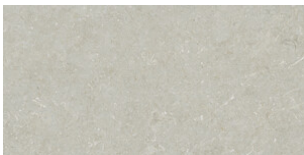

30x60 Rc Pb / 12"x24"

MYTOS BONE MATE 30x60 RC PB
G.134 | MATT | Weiss Scherbig
Begradigt.