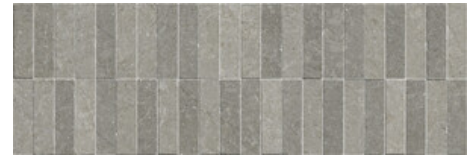

MYTOS STILL GREIGE MATE 30x90 RC
G.112 | MATT | Weiss Scherbig
Begradigt.