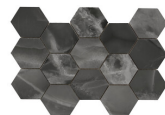

**MYSTICA BLACK PULIDO GRANILLA
60x120 RC**
G.155 | Hochwertige Politur | Neutrale Scherben
Begradigt.

MYSTICA BEIGE PULIDO 60x120 RC
G.155 | Hochwertige Politur | Neutrale Scherben
Begradigt.

32,5x22,5 /

**MYSTICA HEXAGON AMPLE WHITE
PULIDO PREMIUM 32,5X22,5**
SP2046 | Hochwertige Politur |

**MYSTICA HEXAGON AMPLE BEIGE
PULIDO PREMIUM 32,5X22,5**
SP2046 | Hochwertige Politur |

**MYSTICA HEXAGON AMPLE NAVY
PULIDO PREMIUM 32,5X22,5**
SP2046 | Hochwertige Politur |

**MYSTICA HEXAGON AMPLE M GREY
PULIDO PREMIUM 32,5X22,5**
SP2046 | Hochwertige Politur |

**MYSTICA HEXAGON AMPLE BLACK
PULIDO PREMIUM 32,5X22,5**
SP2046 | Hochwertige Politur |

30x30 / 12"x12"

**MYSTICA MOSAICO NAVY PULIDO
PREMIUM 30x30**
SP2037 | Hochwertige Politur |

**MYSTICA MOSAICO BEIGE PULIDO
30x30**
SP2037 | Poliert |

**MYSTICA MOSAICO WHITE PULIDO
30x30**
SP2037 | Poliert |

**MYSTICA MOSAICO GREY PULIDO
30x30**
SP2037 | Poliert |

**MYSTICA MOSAICO BLACK PULIDO
30x30**
SP2037 | Poliert |