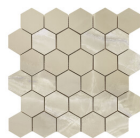

**MYSTICA HEXAGON AMPLE WHITE
PULIDO PREMIUM 32,5X22,5**
SP2046 | Hochwertige Politur |

**MYSTICA HEXAGON AMPLE BEIGE
PULIDO PREMIUM 32,5X22,5**
SP2046 | Hochwertige Politur |

**MYSTICA HEXAGON AMPLE NAVY
PULIDO PREMIUM 32,5X22,5**
SP2046 | Hochwertige Politur |

**MYSTICA HEXAGON AMPLE M GREY
PULIDO PREMIUM 32,5X22,5**
SP2046 | Hochwertige Politur |

**MYSTICA HEXAGON AMPLE BLACK
PULIDO PREMIUM 32,5X22,5**
SP2046 | Hochwertige Politur |

30x30 / 12"x12"

**MYSTICA MOSAICO NAVY PULIDO
PREMIUM 30x30**
SP2037 | Hochwertige Politur |

**MYSTICA MOSAICO BEIGE PULIDO
30x30**
SP2041 | Poliert |

**MYSTICA MOSAICO WHITE PULIDO
30x30**
SP2041 | Poliert |

**MYSTICA MOSAICO GREY PULIDO
30x30**
SP2041 | Poliert |

**MYSTICA MOSAICO BLACK PULIDO
30x30**
SP2041 | Poliert |

26x27 / 11"x11"

**MYSTICA HEXAGON WHITE PULIDO
PREMIUM 26X27**
SP2054 | Hochwertige Politur |

**MYSTICA HEXAGON BEIGE PULIDO
PREMIUM 26X27**
SP2054 | Hochwertige Politur |

**MYSTICA HEXAGON NAVY PULIDO
PREMIUM 26X27**
SP2054 | Hochwertige Politur |