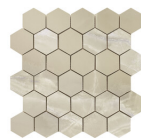

**MYSTICA HEXAGON AMPLE WHITE
PULIDO PREMIUM 32,5X22,5**
SP2046 | Hochwertige Politur |

**MYSTICA HEXAGON AMPLE BEIGE
PULIDO PREMIUM 32,5X22,5**
SP2046 | Hochwertige Politur |

**MYSTICA HEXAGON AMPLE NAVY
PULIDO PREMIUM 32,5X22,5**
SP2046 | Hochwertige Politur |

**MYSTICA HEXAGON AMPLE M GREY
PULIDO PREMIUM 32,5X22,5**
SP2046 | Hochwertige Politur |

**MYSTICA HEXAGON AMPLE BLACK
PULIDO PREMIUM 32,5X22,5**
SP2046 | Hochwertige Politur |

30x30 / 12"x12"

**MYSTICA MOSAICO NAVY PULIDO
PREMIUM 30x30**
SP2037 | Hochwertige Politur |

**MYSTICA MOSAICO BEIGE PULIDO
30x30**
SP2037 | Poliert |

**MYSTICA MOSAICO WHITE PULIDO
30x30**
SP2037 | Poliert |

**MYSTICA MOSAICO GREY PULIDO
30x30**
SP2037 | Poliert |

**MYSTICA MOSAICO BLACK PULIDO
30x30**
SP2037 | Poliert |

26x27 / 11"x11"

**MYSTICA HEXAGON WHITE PULIDO
PREMIUM 26X27**
SP2054 | Hochwertige Politur |

**MYSTICA HEXAGON BEIGE PULIDO
PREMIUM 26X27**
SP2054 | Hochwertige Politur |

**MYSTICA HEXAGON NAVY PULIDO
PREMIUM 26X27**
SP2054 | Hochwertige Politur |