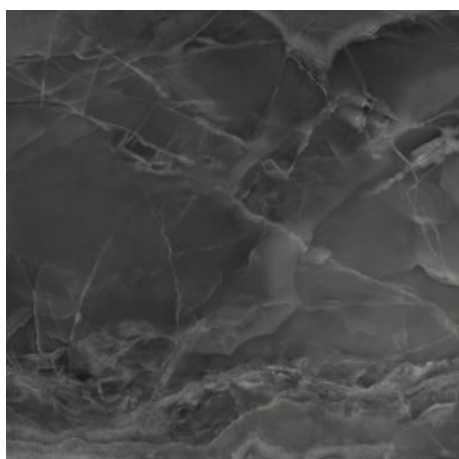

120x120 Rc / 48"x48"

MYSTICA NAVY PULIDO 120x120 RC
G.157 | Hochwertige Politur | Neutrale Scherben
Begradigt.

MYSTICA WHITE PULIDO 120x120 RC
G.157 | Hochwertige Politur | Neutrale Scherben
Begradigt.

MYSTICA GREY PULIDO 120x120 RC
G.157 | Hochwertige Politur | Neutrale Scherben
Begradigt.

**MYSTICA BLACK PULIDO PREMIUM
120x120 RC**
G.157 | Hochwertige Politur | Neutrale Scherben
Begradigt.

MYSTICA BEIGE PULIDO 120x120 RC
G.157 | Hochwertige Politur | Neutrale Scherben
Begradigt.

60x120 Rc / 24"x48"