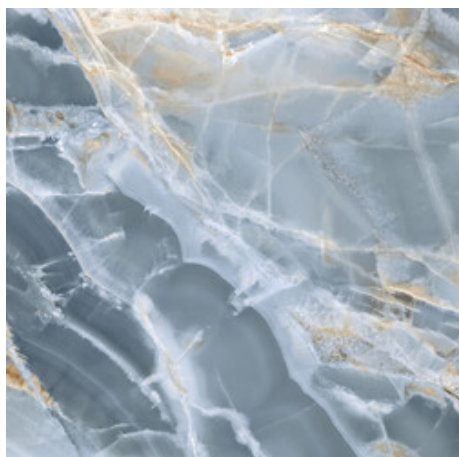

120x120 Rc / 48"x48"

MYSTICA NAVY PULIDO 120x120 RC
G.157 | Hochwertige Politur | Neutrale Scherben
Begradigt.

MYSTICA WHITE PULIDO 120x120 RC
G.157 | Hochwertige Politur | Neutrale Scherben
Begradigt.

MYSTICA GREY PULIDO 120x120 RC
G.157 | Hochwertige Politur | Neutrale Scherben
Begradigt.