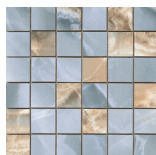

**MYSTICA GREY PULIDO 60x120 RC**  
G.155 | Hochwertige Politur | Neutrale Scherben  
Begradigt.

**MYSTICA BLACK PULIDO GRANILLA  
60x120 RC**  
G.155 | Hochwertige Politur | Neutrale Scherben  
Begradigt.

**MYSTICA HEXAGON AMPLE BEIGE  
PULIDO PREMIUM 32,5X22,5**  
SP2046 | Hochwertige Politur |

**MYSTICA HEXAGON AMPLE NAVY  
PULIDO PREMIUM 32,5X22,5**  
SP2046 | Hochwertige Politur |

**MYSTICA HEXAGON AMPLE M GREY  
PULIDO PREMIUM 32,5X22,5**  
SP2046 | Hochwertige Politur |

**MYSTICA HEXAGON AMPLE BLACK  
PULIDO PREMIUM 32,5X22,5**  
SP2046 | Hochwertige Politur |

30x30 / 12"x12"

**MYSTICA MOSAICO NAVY PULIDO  
PREMIUM 30x30**  
SP2037 | Hochwertige Politur |

**MYSTICA MOSAICO BEIGE PULIDO  
30x30**  
SP2037 | Poliert |

**MYSTICA MOSAICO WHITE PULIDO  
30x30**  
SP2037 | Poliert |

**MYSTICA MOSAICO GREY PULIDO  
30x30**  
SP2037 | Poliert |

**MYSTICA MOSAICO BLACK PULIDO  
30x30**  
SP2037 | Poliert |

26x27 / 11"x11"

**MYSTICA HEXAGON WHITE PULIDO  
PREMIUM 26X27**  
SP2054 | Hochwertige Politur |