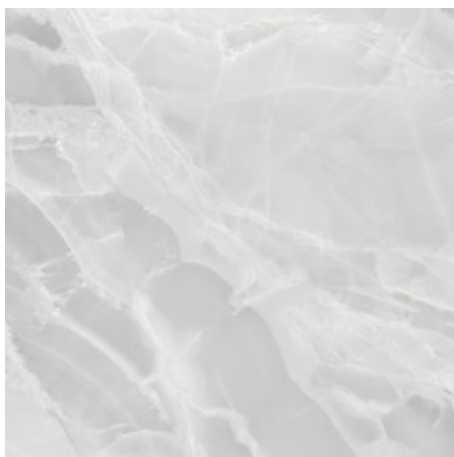

120x120 Rc / 48"x48"

MYSTICA NAVY PULIDO 120x120 RC
G.157 | Hochwertige Politur | Neutrale Scherben
Begradigt.

MYSTICA WHITE PULIDO 120x120 RC
G.157 | Hochwertige Politur | Neutrale Scherben
Begradigt.

MYSTICA GREY PULIDO 120x120 RC
G.157 | Hochwertige Politur | Neutrale Scherben
Begradigt.