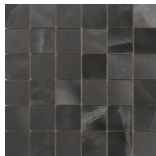

**MYSTICA HEXAGON AMPLE WHITE
PULIDO PREMIUM 32,5X22,5**
SP2046 | Hochwertige Politur |

**MYSTICA HEXAGON AMPLE BEIGE
PULIDO PREMIUM 32,5X22,5**
SP2046 | Hochwertige Politur |

**MYSTICA HEXAGON AMPLE NAVY
PULIDO PREMIUM 32,5X22,5**
SP2046 | Hochwertige Politur |

**MYSTICA HEXAGON AMPLE M GREY
PULIDO PREMIUM 32,5X22,5**
SP2046 | Hochwertige Politur |

**MYSTICA HEXAGON AMPLE BLACK
PULIDO PREMIUM 32,5X22,5**
SP2046 | Hochwertige Politur |

30x30 / 12"x12"

**MYSTICA MOSAICO NAVY PULIDO
PREMIUM 30x30**
SP2037 | Hochwertige Politur |

**MYSTICA MOSAICO BEIGE PULIDO
30x30**
SP2041 | Poliert |

**MYSTICA MOSAICO WHITE PULIDO
30x30**
SP2041 | Poliert |

**MYSTICA MOSAICO GREY PULIDO
30x30**
SP2041 | Poliert |

**MYSTICA MOSAICO BLACK PULIDO
30x30**
SP2041 | Poliert |

26x27 / 11"x11"

**MYSTICA HEXAGON WHITE PULIDO
PREMIUM 26X27**
SP2054 | Hochwertige Politur |

**MYSTICA HEXAGON BEIGE PULIDO
PREMIUM 26X27**
SP2054 | Hochwertige Politur |

**MYSTICA HEXAGON NAVY PULIDO
PREMIUM 26X27**
SP2054 | Hochwertige Politur |