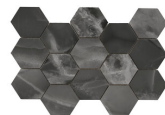

**MYSTICA BLACK PULIDO GRANILLA
60x120 RC**
G.155 | Hochwertige Politur | Neutrale Scherben
Begradigt.

MYSTICA BEIGE PULIDO 60x120 RC
G.155 | Hochwertige Politur | Neutrale Scherben
Begradigt.

32,5x22,5 /

**MYSTICA HEXAGON AMPLE WHITE
PULIDO PREMIUM 32,5X22,5**
SP2046 | Hochwertige Politur |

**MYSTICA HEXAGON AMPLE BEIGE
PULIDO PREMIUM 32,5X22,5**
SP2046 | Hochwertige Politur |

**MYSTICA HEXAGON AMPLE NAVY
PULIDO PREMIUM 32,5X22,5**
SP2046 | Hochwertige Politur |

**MYSTICA HEXAGON AMPLE M GREY
PULIDO PREMIUM 32,5X22,5**
SP2046 | Hochwertige Politur |

**MYSTICA HEXAGON AMPLE BLACK
PULIDO PREMIUM 32,5X22,5**
SP2046 | Hochwertige Politur |

30x30 / 12"x12"

**MYSTICA MOSAICO NAVY PULIDO
PREMIUM 30x30**
SP2037 | Hochwertige Politur |

**MYSTICA MOSAICO BEIGE PULIDO
30x30**
SP2041 | Poliert |

**MYSTICA MOSAICO WHITE PULIDO
30x30**
SP2041 | Poliert |

**MYSTICA MOSAICO GREY PULIDO
30x30**
SP2041 | Poliert |

**MYSTICA MOSAICO BLACK PULIDO
30x30**
SP2041 | Poliert |