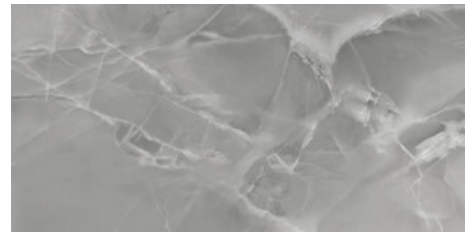

**60x120 Rc / 24"x48"**

**MYSTICA NAVY PULIDO 60x120 RC**  
G.155 | Hochwertige Politur | Neutrale Scherben  
Begradigt.

**MYSTICA WHITE PULIDO 60x120 RC**  
G.155 | Hochwertige Politur | Neutrale Scherben  
Begradigt.