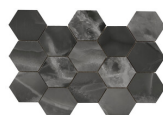

**MYSTICA GREY PULIDO 60x120 RC**  
G.155 | Hochwertige Politur | Neutrale Scherben  
Begradigt.

**MYSTICA BLACK PULIDO GRANILLA  
60x120 RC**  
G.155 | Hochwertige Politur | Neutrale Scherben  
Begradigt.

**MYSTICA BEIGE PULIDO 60x120 RC**  
G.155 | Hochwertige Politur | Neutrale Scherben  
Begradigt.

**32,5x22,5 /**

**MYSTICA HEXAGON AMPLE WHITE  
PULIDO PREMIUM 32,5X22,5**  
SP2046 | Hochwertige Politur |

**MYSTICA HEXAGON AMPLE BEIGE  
PULIDO PREMIUM 32,5X22,5**  
SP2046 | Hochwertige Politur |

**MYSTICA HEXAGON AMPLE NAVY  
PULIDO PREMIUM 32,5X22,5**  
SP2046 | Hochwertige Politur |

**MYSTICA HEXAGON AMPLE M GREY  
PULIDO PREMIUM 32,5X22,5**  
SP2046 | Hochwertige Politur |

**MYSTICA HEXAGON AMPLE BLACK  
PULIDO PREMIUM 32,5X22,5**  
SP2046 | Hochwertige Politur |

30x30 / 12"x12"

**MYSTICA MOSAICO NAVY PULIDO  
PREMIUM 30x30**  
SP2037 | Hochwertige Politur |

**MYSTICA MOSAICO BEIGE PULIDO  
30x30**  
SP2037 | Poliert |