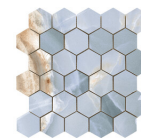

**MYSTICA HEXAGON AMPLE M GREY
PULIDO PREMIUM 32,5X22,5**
SP2046 | Hochwertige Politur |

**MYSTICA HEXAGON AMPLE BLACK
PULIDO PREMIUM 32,5X22,5**
SP2046 | Hochwertige Politur |

30x30 / 12"x12"

**MYSTICA MOSAICO NAVY PULIDO
PREMIUM 30x30**
SP2037 | Hochwertige Politur |

**MYSTICA MOSAICO BEIGE PULIDO
30x30**
SP2041 | Poliert |

**MYSTICA MOSAICO WHITE PULIDO
30x30**
SP2041 | Poliert |

**MYSTICA MOSAICO GREY PULIDO
30x30**
SP2041 | Poliert |

**MYSTICA MOSAICO BLACK PULIDO
30x30**
SP2041 | Poliert |

26x27 / 11"x11"

**MYSTICA HEXAGON WHITE PULIDO
PREMIUM 26X27**
SP2054 | Hochwertige Politur |

**MYSTICA HEXAGON BEIGE PULIDO
PREMIUM 26X27**
SP2054 | Hochwertige Politur |

**MYSTICA HEXAGON NAVY PULIDO
PREMIUM 26X27**
SP2054 | Hochwertige Politur |

**MYSTICA HEXAGON GREY PULIDO
PREMIUM 26X27**
SP2054 | Hochwertige Politur |

**MYSTICA HEXAGON BLACK PULIDO
PREMIUM 26X27**
SP2054 | Hochwertige Politur |

Technische Stufe

Feinsteinzeug

RODAPIÉ 10X120 PULIDO
| 120X120 / 48"x48"