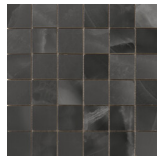

**MYSTICA HEXAGON AMPLE WHITE
PULIDO PREMIUM 32,5X22,5**
SP2046 | Hochwertige Politur |

**MYSTICA HEXAGON AMPLE BEIGE
PULIDO PREMIUM 32,5X22,5**
SP2046 | Hochwertige Politur |

**MYSTICA HEXAGON AMPLE NAVY
PULIDO PREMIUM 32,5X22,5**
SP2046 | Hochwertige Politur |

**MYSTICA HEXAGON AMPLE M GREY
PULIDO PREMIUM 32,5X22,5**
SP2046 | Hochwertige Politur |

**MYSTICA HEXAGON AMPLE BLACK
PULIDO PREMIUM 32,5X22,5**
SP2046 | Hochwertige Politur |

30x30 / 12"x12"

**MYSTICA MOSAICO NAVY PULIDO
PREMIUM 30x30**
SP2037 | Hochwertige Politur |

**MYSTICA MOSAICO BEIGE PULIDO
30x30**
SP2037 | Poliert |

**MYSTICA MOSAICO WHITE PULIDO
30x30**
SP2037 | Poliert |

**MYSTICA MOSAICO GREY PULIDO
30x30**
SP2037 | Poliert |

**MYSTICA MOSAICO BLACK PULIDO
30x30**
SP2037 | Poliert |

26x27 / 11"x11"

**MYSTICA HEXAGON WHITE PULIDO
PREMIUM 26X27**
SP2054 | Hochwertige Politur |

**MYSTICA HEXAGON BEIGE PULIDO
PREMIUM 26X27**
SP2054 | Hochwertige Politur |

**MYSTICA HEXAGON NAVY PULIDO
PREMIUM 26X27**
SP2054 | Hochwertige Politur |