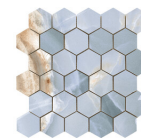

**MYSTICA HEXAGON AMPLE M GREY
PULIDO PREMIUM 32,5X22,5**
SP2046 | Hochwertige Politur |

**MYSTICA HEXAGON AMPLE BLACK
PULIDO PREMIUM 32,5X22,5**
SP2046 | Hochwertige Politur |

30x30 / 12"x12"

**MYSTICA MOSAICO NAVY PULIDO
PREMIUM 30x30**
SP2037 | Hochwertige Politur |

**MYSTICA MOSAICO BEIGE PULIDO
30x30**
SP2037 | Poliert |

**MYSTICA MOSAICO WHITE PULIDO
30x30**
SP2037 | Poliert |

**MYSTICA MOSAICO GREY PULIDO
30x30**
SP2037 | Poliert |

**MYSTICA MOSAICO BLACK PULIDO
30x30**
SP2037 | Poliert |

26x27 / 11"x11"

**MYSTICA HEXAGON WHITE PULIDO
PREMIUM 26X27**
SP2054 | Hochwertige Politur |

**MYSTICA HEXAGON BEIGE PULIDO
PREMIUM 26X27**
SP2054 | Hochwertige Politur |

**MYSTICA HEXAGON NAVY PULIDO
PREMIUM 26X27**
SP2054 | Hochwertige Politur |

**MYSTICA HEXAGON GREY PULIDO
PREMIUM 26X27**
SP2054 | Hochwertige Politur |

**MYSTICA HEXAGON BLACK PULIDO
PREMIUM 26X27**
SP2054 | Hochwertige Politur |

Technische Stufe

Feinsteinzeug

RODAPIÉ 10X120 PULIDO
| 120X120 / 48"x48"