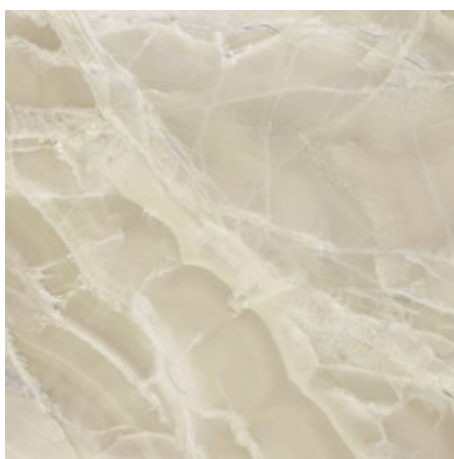

120x120 Rc / 48"x48"

MYSTICA NAVY PULIDO 120x120 RC
G.157 | Hochwertige Politur | Neutrale Scherben
Begradigt.

MYSTICA WHITE PULIDO 120x120 RC
G.157 | Hochwertige Politur | Neutrale Scherben
Begradigt.

MYSTICA GREY PULIDO 120x120 RC
G.157 | Hochwertige Politur | Neutrale Scherben
Begradigt.

**MYSTICA BLACK PULIDO PREMIUM
120x120 RC**
G.157 | Hochwertige Politur | Neutrale Scherben
Begradigt.

MYSTICA BEIGE PULIDO 120x120 RC
G.157 | Hochwertige Politur | Neutrale Scherben
Begradigt.

60x120 Rc / 24"x48"

MYSTICA NAVY PULIDO 60x120 RC
G.155 | Hochwertige Politur | Neutrale Scherben
Begradigt.

MYSTICA WHITE PULIDO 60x120 RC
G.155 | Hochwertige Politur | Neutrale Scherben
Begradigt.

MYSTICA GREY PULIDO 60x120 RC
G.155 | Hochwertige Politur | Neutrale Scherben
Begradigt.