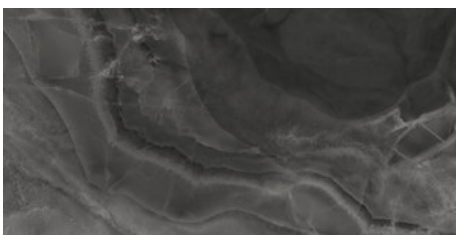

**MYSTICA BLACK PULIDO GRANILLA
60x120 RC**
G.155 | Hochwertige Politur | Neutrale Scherben
Begradigt.