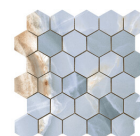

**MYSTICA HEXAGON AMPLE BLACK  
PULIDO PREMIUM 32,5X22,5**  
SP2046 | Hochwertige Politur |

30x30 / 12"x12"

**MYSTICA MOSAICO NAVY PULIDO  
PREMIUM 30x30**  
SP2037 | Hochwertige Politur |

**MYSTICA MOSAICO BEIGE PULIDO  
30x30**  
SP2037 | Poliert |

**MYSTICA MOSAICO WHITE PULIDO  
30x30**  
SP2037 | Poliert |

**MYSTICA MOSAICO GREY PULIDO  
30x30**  
SP2037 | Poliert |

**MYSTICA MOSAICO BLACK PULIDO  
30x30**  
SP2037 | Poliert |

26x27 / 11"x11"

**MYSTICA HEXAGON WHITE PULIDO  
PREMIUM 26X27**  
SP2054 | Hochwertige Politur |

**MYSTICA HEXAGON BEIGE PULIDO  
PREMIUM 26X27**  
SP2054 | Hochwertige Politur |

**MYSTICA HEXAGON NAVY PULIDO  
PREMIUM 26X27**  
SP2054 | Hochwertige Politur |

**MYSTICA HEXAGON GREY PULIDO  
PREMIUM 26X27**  
SP2054 | Hochwertige Politur |

**MYSTICA HEXAGON BLACK PULIDO  
PREMIUM 26X27**  
SP2054 | Hochwertige Politur |

---

**Technische Stufe**

---

Feinsteinzeug

---

**RODAPIÉ 10X120 PULIDO**  
| 120X120 / 48"x48"

**RODAPIÉ 10X60 PULIDO**  
| 60X120 / 24"x48"