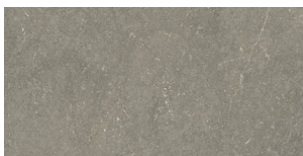

**MUNICH TAUPE MATE 30x60 XS PB
RC**
G.134 | MATT | Weiss Scherbig
Begradigt.