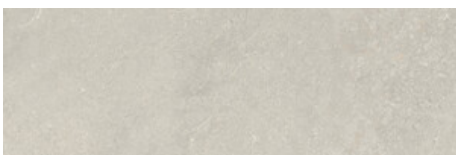

30x90 Xs Rc / 12"x36"

MUNICH SAND MATE 30x90 XS RC
G.104 | MATT | Weiss Scherbig
Begradigt.