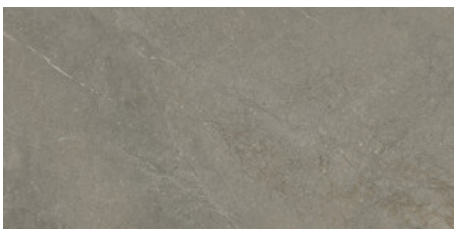

MUNICH TAUPE MATE 60x120 SL RC
G.88 | MATT | Eingefärbtes Feinsteinzeug
Begradigt.