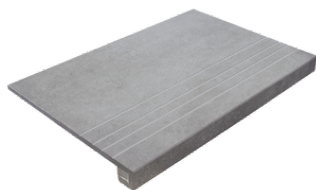

PELDAÑO ANGULO GRADONE RECTO 60X120
| 60X120 / 24"x48"