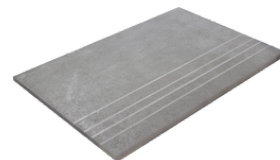

Technische Stufe

Feinsteinzeug

**RODAPIÉ 10X60**  
| 60X120 / 24"x48"

**RODAPIÉ 7,5X60**  
| 60X60 / 24"x24"

**PELDAÑO ROMO 60X120**  
| 60X120 / 24"x48"

**PELDAÑO ROMO 60X60**  
| 60X60 / 24"x24"

**PELDAÑO ANGULO ROMO 60X60**  
| 60X60 / 24"x24"