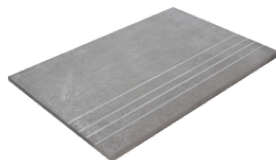

Technische Stufe

Feinsteinzeug

**RODAPIÉ 10X60**  
| 60X120 / 24"x48"

**RODAPIÉ 7,5X60**  
| 60X60 / 24"x24"

**PELDAÑO ROMO 60X120**  
| 60X120 / 24"x48"

**PELDAÑO ROMO 60X60**  
| 60X60 / 24"x24"

**PELDAÑO ANGULO ROMO 60X60**  
| 60X60 / 24"x24"