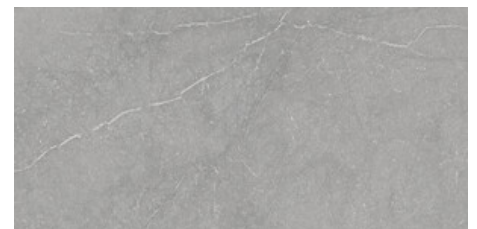

**MUNICH PEARL MATE 60x120 SL
RC ANTISLIP**
G.5088 | MATT | Eingefärbtes Feinsteinzeug
Begradigt.