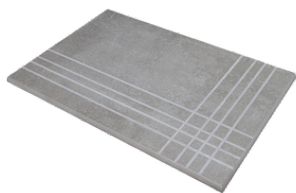

Technische Stufe

Feinsteinzeug

**RODAPIÉ 10X60**  
| 60X120 / 24"x48"

**RODAPIÉ 7,5X60**  
| 60X60 / 24"x24"

**PELDAÑO ROMO 60X120**  
| 60X120 / 24"x48"

**PELDAÑO ROMO 60X60**  
| 60X60 / 24"x24"

**PELDAÑO ANGULO ROMO 60X60**  
| 60X60 / 24"x24"