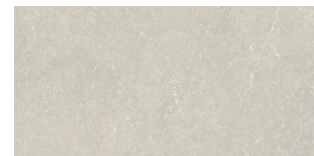

**MUNICH SAND MATE 30x60 XS PB
RC**
G.134 | MATT | Weiss Scherbig
Begradigt.