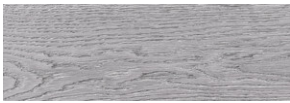

cifre
cerámica

Serie **Montana**

19x57 /

19x57 /

**MONTANA PERLA MATE 19x57
N-PLUS**
. | MATT | Rotscherbig

MONTANA OAK MATE 19x57 N-PLUS
. | MATT | Rotscherbig

Fotogallerie