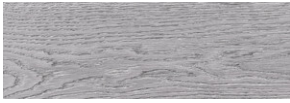

cifre
cerámica

Serie **Montana**

19x57 /

19x57 /

**MONTANA PERLA MATE 19x57
N-PLUS**
. | MATT | Rotscherbig

MONTANA OAK MATE 19x57 N-PLUS
. | MATT | Rotscherbig

Fotogallerie