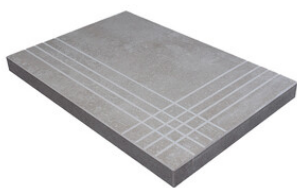

cifre
cerámica

Serie **Mobile**

30x120 XS / 12"x48"

30x120 Xs / 12"x48"

MOBILE ALMOND MATE 30X120 XS
G.75 | MATT | Neutrale Scherben

MOBILE NATURE MATE 30X120 XS
G.75 | MATT | Neutrale Scherben

MOBILE WALNUT MATE 30X120 XS
G.75 | MATT | Neutrale Scherben

Technische Stufe

Feinsteinzeug

RODAPIÉ 10X60
| 30X120 / 12"x48"

PELDAÑO ROMO 30X120
| 30X120 / 12"x48"

PELDAÑO ANGULO ROMO 30X120
| 30X120 / 12"x48"

PELDAÑO GRADONE RECTO 30X120
| 30X120 / 12"x48"

PELDAÑO ANGULO GRADONE RECTO 30X120
| 30X120 / 12"x48"