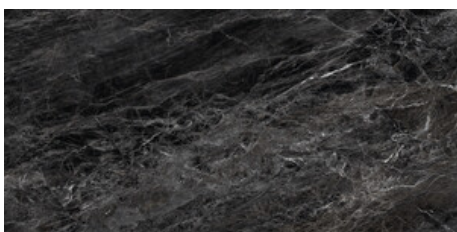

120x280 Rc / 48"x111"

MARUBA BLACK PULIDO 120X280 RC
G.196 | Poliert | Eingefärbtes Feinsteinzeug
Begradigt.

120x120 Rc / 48"x48"

MARUBA BLACK PULIDO GRANILLA

120x120 RC

G.157 | Hochwertige Politur | Neutrale Scherben
Begradigt.

60x120 Rc / 24"x48"

MARUBA BLACK PULIDO GRANILLA

60x120 RC

G.155 | Hochwertige Politur | Neutrale Scherben
Begradigt.

32,5x22,5 /

MARUBA HEXAGON AMPLE BLACK
PULIDO 32,5X22,5
SP2046 | Poliert |

30x30 / 12"x12"