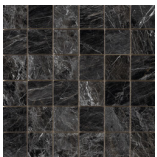

120x280 Rc / 48"x111"

MARUBA BLACK PULIDO 120X280 RC
G.196 | Poliert | Eingefärbtes Feinsteinzeug
Begradigt.

120x120 Rc / 48"x48"

MARUBA BLACK PULIDO GRANILLA

120x120 RC

G.157 | Hochwertige Politur | Neutrale Scherben
Begradigt.

60x120 Rc / 24"x48"

MARUBA BLACK PULIDO GRANILLA

60x120 RC

G.155 | Hochwertige Politur | Neutrale Scherben
Begradigt.

32,5x22,5 /

MARUBA HEXAGON AMPLE BLACK
PULIDO 32,5X22,5
SP2046 | Poliert |

30x30 / 12"x12"

MARUBA MOSAICO BLACK PULIDO
30x30
SP2041 | Poliert |

Technische Stufe

Feinsteinzeug

RODAPIÉ 10X120 PULIDO
| 120X120 / 48"x48"

RODAPIÉ 10X60 PULIDO
| 60X120 / 24"x48"

Fotogallerie