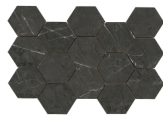

**60x120 Rc / 24"x48"**

---

**MARQUINA PULIDO GRANILLA**  
**60X120 RC**  
G.155 | Hochwertige Politur | Neutrale Scherben  
Begradigt.

60x60 Rc / 24"x24"

---

**MARQUINA PULIDO GRANILLA**

**60X60 RC**

G.175 | Hochwertige Politur | Neutrale Scherben  
Begradigt.

32,5x22,5 /

---

**MARQUINA HEX AMPLE MALLA  
PULIDO 32,5X22,5**

SP2046 | Poliert |

**MARQUINA HEXAGON AMPLE  
MARQUINA PULIDO 32,5X22,5**

SP2046 | Poliert |

30x30 / 12"x12"

---