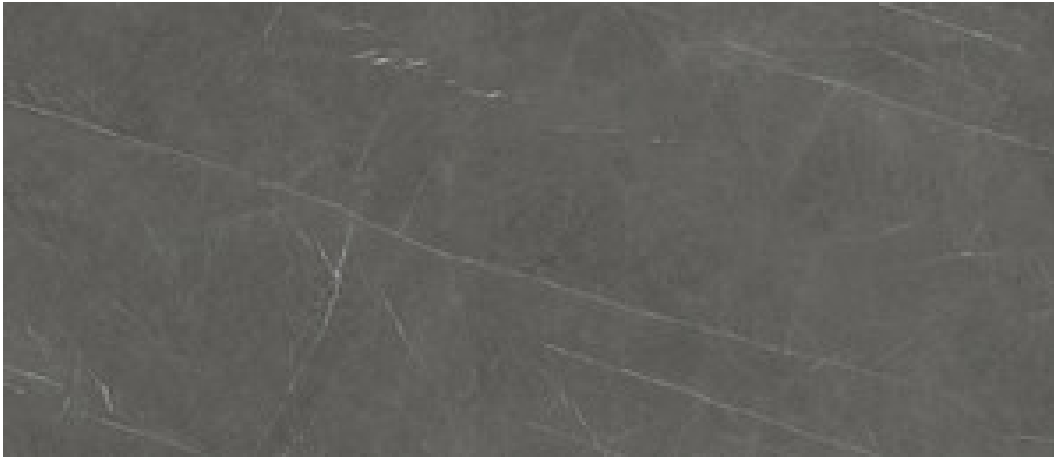

120x280 Rc / 48"x111"

MARQUINA PULIDO 120X280 RC
G.196 | Poliert | Eingefärbtes Feinsteinzeug
Begradigt.

120x260 Rc / 48"x103"

MARQUINA MATE 120X260 RC

G.198 | MATT | Eingefärbtes Feinsteinzeug
Begradigt.

MARQUINA PULIDO 120X260 RC

G.199 | Poliert | Eingefärbtes Feinsteinzeug
Begradigt.

120x120 Rc / 48"x48"

MARQUINA PULIDO 120X120 RC
G.192 | Poliert | Neutrale Scherben
Begradigt.

60x120 Rc / 24"x48"

MARQUINA PULIDO GRANILLA
60X120 RC
G.155 | Hochwertige Politur | Neutrale Scherben
Begradigt.

60x60 Rc / 24"x24"

MARQUINA PULIDO GRANILLA

60X60 RC

G.175 | Hochwertige Politur | Neutrale Scherben
Begradigt.

32,5x22,5 /

MARQUINA HEX AMPLE MALLA

PULIDO 32,5X22,5

SP2046 | Poliert |