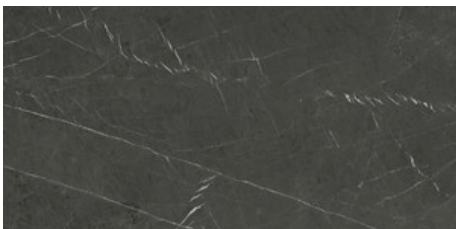

Serie Marquina

120x120 RC / 48"x48"

60x120 RC / 24"x48"

60x60 RC / 24"x24"

15x17 / 6"x7"

7,5x30 / 3"x12"

120x120 Rc / 48"x48"

MARQUINA PULIDO 120X120 RC
G.192 | Poliert | Neutrale Scherben
Begradigt.

60x120 Rc / 24"x48"

MARQUINA PULIDO GRANILLA
60X120 RC
G.155 | Hochwertige Politur | Neutrale Scherben
Begradigt.

60x60 Rc / 24"x24"

MARQUINA PULIDO GRANILLA

60X60 RC

G.175 | Hochwertige Politur | Neutrale Scherben
Begradigt.

32,5x22,5 /

**MARQUINA HEXAGONO AMPLE
PULIDO 32,5X22,5**

SP2046 | Poliert |

**MARQUINA HEXAGON AMPLE
MARQUINA PULIDO 32,5X22,5**

SP2046 | Poliert |

30x30 / 12"x12"

MARQUINA MOSAICO PULIDO 30X30

SP2037 | Poliert |