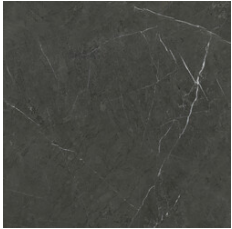

**60x120 Rc / 24"x48"**

---

**MARQUINA PULIDO GRANILLA**  
**60X120 RC**  
G.155 | Hochwertige Politur | Neutrale Scherben  
Begradigt.

60x60 Rc / 24"x24"

---

**MARQUINA PULIDO GRANILLA**

**60X60 RC**

G.175 | Hochwertige Politur | Neutrale Scherben  
Begradigt.

32,5x22,5 /

---

**MARQUINA HEX AMPLE MALLA  
PULIDO 32,5X22,5**

SP2046 | Poliert |

**MARQUINA HEXAGON AMPLE  
MARQUINA PULIDO 32,5X22,5**

SP2046 | Poliert |

30x30 / 12"x12"

---