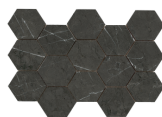

MARQUINA PULIDO 120X260 RC

G.199 | Poliert | Eingefärbtes Feinsteinzeug
Begradigt.

120x120 Rc / 48"x48"

MARQUINA PULIDO 120X120 RC
G.192 | Poliert | Neutrale Scherben
Begradigt.

60x120 Rc / 24"x48"

MARQUINA PULIDO GRANILLA
60X120 RC
G.155 | Hochwertige Politur | Neutrale Scherben
Begradigt.

60x60 Rc / 24"x24"

MARQUINA PULIDO GRANILLA

60X60 RC

G.175 | Hochwertige Politur | Neutrale Scherben
Begradigt.

32,5x22,5 /

MARQUINA HEX AMPLE MALLA

PULIDO 32,5X22,5

SP2046 | Poliert |

MARQUINA HEXAGON AMPLE

MARQUINA PULIDO 32,5X22,5

SP2046 | Poliert |

30x30 / 12"x12"

MARQUINA MOSAICO PULIDO 30X30

SP2037 | Poliert |

26x27 / 11"x11"

MARQUINA HEXAGON PULIDO 26X27
SP2051 | Poliert |