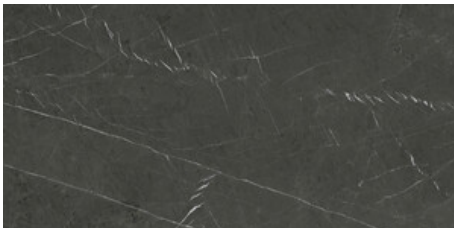

MARQUINA MATE 120X260 RC
G.198 | MATT | Eingefärbtes Feinsteinzeug
Begradigt.

MARQUINA PULIDO 120X260 RC
G.199 | Poliert | Eingefärbtes Feinsteinzeug
Begradigt.

120x120 Rc / 48"x48"

MARQUINA PULIDO 120X120 RC
G.192 | Poliert | Neutrale Scherben
Begradigt.

60x120 Rc / 24"x48"

MARQUINA PULIDO GRANILLA
60X120 RC
G.155 | Hochwertige Politur | Neutrale Scherben
Begradigt.

60x60 Rc / 24"x24"

MARQUINA PULIDO GRANILLA

60X60 RC

G.175 | Hochwertige Politur | Neutrale Scherben
Begradigt.