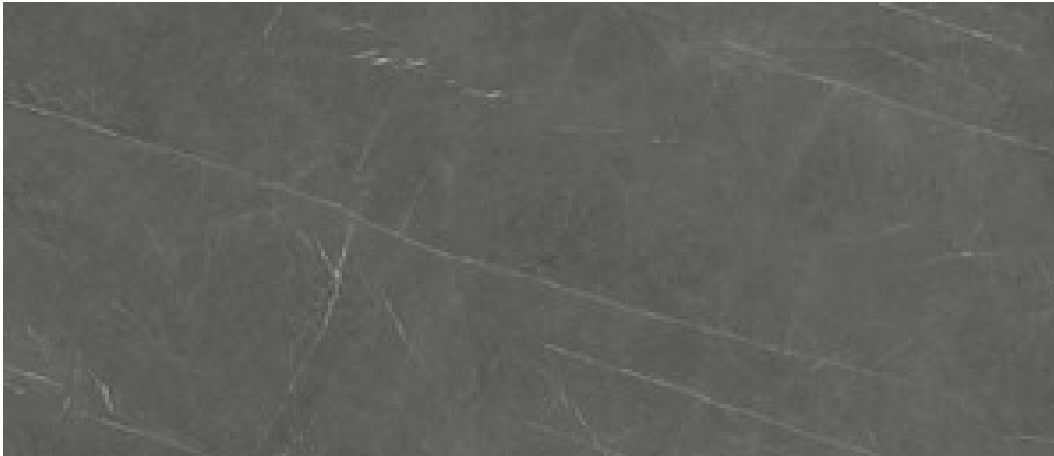

120x280 Rc / 48"x111"

MARQUINA PULIDO 120X280 RC
G.196 | Poliert | Eingefärbtes Feinsteinzeug
Begradigt.

120x260 Rc / 48"x103"

MARQUINA MATE 120X260 RC

G.198 | MATT | Eingefärbtes Feinsteinzeug
Begradigt.

MARQUINA PULIDO 120X260 RC

G.199 | Poliert | Eingefärbtes Feinsteinzeug
Begradigt.

120x120 Rc / 48"x48"

MARQUINA PULIDO 120X120 RC
G.192 | Poliert | Neutrale Scherben
Begradigt.

60x120 Rc / 24"x48"

MARQUINA PULIDO GRANILLA
60X120 RC
G.155 | Hochwertige Politur | Neutrale Scherben
Begradigt.