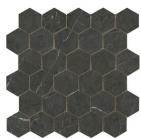

SP2046 | Poliert |

30x30 / 12"x12"

MARQUINA MOSAICO PULIDO 30X30

SP2037 | Poliert |

26x27 / 11"x11"

MARQUINA HEXAGON PULIDO 26X27
SP2051 | Poliert |

15x17 / 6"x7"

MARQUINA HEXAGON BRILLO 15X17
G.25 | Glanz | Neutrale Scherben

**MARQUINA HEXAGON MATE 15x17
N-PLUS**
G.11 | MATT | Neutrale Scherben

7,5x30 / 3"x12"

MARQUINA BRILLO 7,5X30
G.125 | Glanz | Weiss Scherbig

MARQUINA MATE 7,5X30
G.125 | MATT | Weiss Scherbig

Technische Stufe