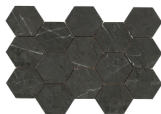

MARQUINA PULIDO 120X260 RC

G.199 | Poliert | Eingefärbtes Feinsteinzeug
Begradigt.

120x120 Rc / 48"x48"

MARQUINA PULIDO 120X120 RC
G.192 | Poliert | Neutrale Scherben
Begradigt.

60x120 Rc / 24"x48"

MARQUINA PULIDO GRANILLA
60X120 RC
G.155 | Hochwertige Politur | Neutrale Scherben
Begradigt.

60x60 Rc / 24"x24"

**MARQUINA PULIDO GRANILLA
60X60 RC**

G.175 | Hochwertige Politur | Neutrale Scherben
Begradigt.

32,5x22,5 /

**MARQUINA HEX AMPLE MALLA
PULIDO 32,5X22,5**

SP2046 | Poliert |

**MARQUINA HEXAGON AMPLE
MARQUINA PULIDO 32,5X22,5**

SP2046 | Poliert |

30x30 / 12"x12"

MARQUINA MOSAICO PULIDO 30X30

SP2037 | Poliert |

26x27 / 11"x11"

MARQUINA HEXAGON PULIDO 26X27
SP2051 | Poliert |

15x17 / 6"x7"

MARQUINA HEXAGON BRILLO 15X17
G.25 | Glanz | Neutrale Scherben