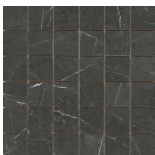

32,5x22,5 /

---

**MARQUINA HEX AMPLE MALLA  
PULIDO 32,5X22,5**

SP2046 | Poliert |

**MARQUINA HEXAGON AMPLE  
MARQUINA PULIDO 32,5X22,5**

SP2046 | Poliert |

30x30 / 12"x12"

---

**MARQUINA MOSAICO PULIDO 30X30**

SP2041 | Poliert |

26x27 / 11"x11"

---

**MARQUINA HEXAGON PULIDO 26X27**  
SP2051 | Poliert |

15x17 / 6"x7"

---

**MARQUINA HEXAGON BRILLO 15X17**  
G.25 | Glanz | Neutrale Scherben