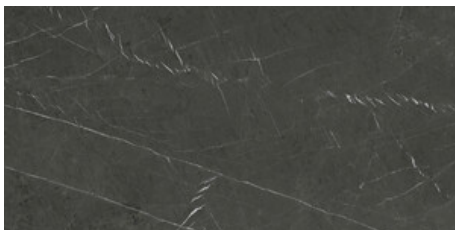

**MARQUINA PULIDO 120X260 RC**

G.199 | Poliert | Eingefärbtes Feinsteinzeug  
Begradigt.

---

**120x120 Rc / 48"x48"**

---

**MARQUINA PULIDO 120X120 RC**  
G.192 | Poliert | Neutrale Scherben  
Begradigt.

---