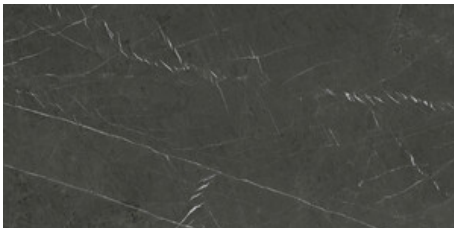

MARQUINA PULIDO 120X260 RC

G.199 | Poliert | Eingefärbtes Feinsteinzeug
Begradigt.

120x120 Rc / 48"x48"

MARQUINA PULIDO 120X120 RC
G.192 | Poliert | Neutrale Scherben
Begradigt.

60x120 Rc / 24"x48"

MARQUINA PULIDO GRANILLA
60X120 RC
G.155 | Hochwertige Politur | Neutrale Scherben
Begradigt.

60x60 Rc / 24"x24"

MARQUINA PULIDO GRANILLA

60X60 RC

G.175 | Hochwertige Politur | Neutrale Scherben
Begradigt.

32,5x22,5 /

MARQUINA HEX AMPLE MALLA

PULIDO 32,5X22,5

SP2046 | Poliert |