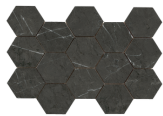

**60x120 Rc / 24"x48"**

---

**MARQUINA PULIDO GRANILLA**  
**60X120 RC**  
G.155 | Hochwertige Politur | Neutrale Scherben  
Begradigt.

60x60 Rc / 24"x24"

---

**MARQUINA PULIDO GRANILLA**

**60X60 RC**

G.175 | Hochwertige Politur | Neutrale Scherben  
Begradigt.

32,5x22,5 /

---

**MARQUINA HEX AMPLE MALLA  
PULIDO 32,5X22,5**

SP2046 | Poliert |

**MARQUINA HEXAGON AMPLE  
MARQUINA PULIDO 32,5X22,5**

SP2046 | Poliert |

30x30 / 12"x12"

---