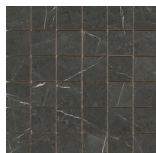

60x120 Rc / 24"x48"

MARQUINA PULIDO GRANILLA
60X120 RC
G.155 | Hochwertige Politur | Neutrale Scherben
Begradigt.

60x60 Rc / 24"x24"

MARQUINA PULIDO GRANILLA

60X60 RC

G.175 | Hochwertige Politur | Neutrale Scherben
Begradigt.

32,5x22,5 /

**MARQUINA HEXAGONO AMPLE
PULIDO 32,5X22,5**

SP2046 | Poliert |

**MARQUINA HEXAGON AMPLE
MARQUINA PULIDO 32,5X22,5**

SP2046 | Poliert |

30x30 / 12"x12"

MARQUINA MOSAICO PULIDO 30X30

SP2037 | Poliert |

26x27 / 11"x11"

MARQUINA HEXAGON PULIDO 26X27
SP2051 | Poliert |

15x17 / 6"x7"

MARQUINA HEXAGON BRILLO 15X17
G.25 | Glanz | Neutrale Scherben

**MARQUINA HEXAGON MATE 15x17
N-PLUS**
G.11 | MATT | Neutrale Scherben