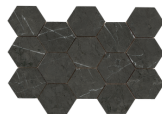

32,5x22,5 /

---

**MARQUINA HEX AMPLE MALLA**

**PULIDO 32,5X22,5**

SP2046 | Poliert |

**MARQUINA HEXAGON AMPLE**

**MARQUINA PULIDO 32,5X22,5**

SP2046 | Poliert |

30x30 / 12"x12"

---

**MARQUINA MOSAICO PULIDO 30X30**

SP2037 | Poliert |

26x27 / 11"x11"

---

**MARQUINA HEXAGON PULIDO 26X27**  
SP2051 | Poliert |

15x17 / 6"x7"