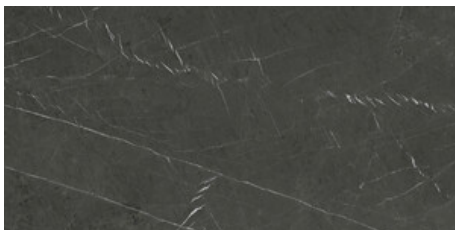

MARQUINA PULIDO 120X260 RC

G.199 | Poliert | Eingefärbtes Feinsteinzeug
Begradigt.

120x120 Rc / 48"x48"

MARQUINA PULIDO 120X120 RC
G.192 | Poliert | Neutrale Scherben
Begradigt.

60x120 Rc / 24"x48"

MARQUINA PULIDO GRANILLA
60X120 RC
G.155 | Hochwertige Politur | Neutrale Scherben
Begradigt.