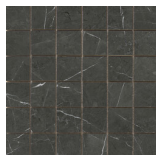

120x280 Rc / 48"x111"

MARQUINA PULIDO 120X280 RC
G.196 | Poliert | Eingefärbtes Feinsteinzeug
Begradigt.

120x260 Rc / 48"x103"

MARQUINA MATE 120X260 RC

G.198 | MATT | Eingefärbtes Feinsteinzeug
Begradigt.

MARQUINA PULIDO 120X260 RC

G.199 | Poliert | Eingefärbtes Feinsteinzeug
Begradigt.

120x120 Rc / 48"x48"

MARQUINA PULIDO 120X120 RC
G.192 | Poliert | Neutrale Scherben
Begradigt.

60x120 Rc / 24"x48"

MARQUINA PULIDO GRANILLA
60X120 RC
G.155 | Hochwertige Politur | Neutrale Scherben
Begradigt.

60x60 Rc / 24"x24"

**MARQUINA PULIDO GRANILLA
60X60 RC**

G.175 | Hochwertige Politur | Neutrale Scherben
Begradigt.

32,5x22,5 /

**MARQUINA HEX AMPLE MALLA
PULIDO 32,5X22,5**

SP2046 | Poliert |

**MARQUINA HEXAGON AMPLE
MARQUINA PULIDO 32,5X22,5**

SP2046 | Poliert |

30x30 / 12"x12"

MARQUINA MOSAICO PULIDO 30X30

SP2037 | Poliert |

26x27 / 11"x11"

MARQUINA HEXAGON PULIDO 26X27
SP2051 | Poliert |

15x17 / 6"x7"

MARQUINA HEXAGON BRILLO 15X17
G.25 | Glanz | Neutrale Scherben