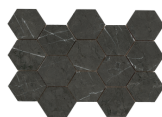

**MARQUINA PULIDO 120X120 RC**  
G.192 | Poliert | Neutrale Scherben  
Begradigt.

**60x120 Rc / 24"x48"**

---

**MARQUINA PULIDO GRANILLA  
60X120 RC**  
G.155 | Hochwertige Politur | Neutrale Scherben  
Begradigt.

60x60 Rc / 24"x24"

---

**MARQUINA PULIDO GRANILLA**

**60X60 RC**

G.175 | Hochwertige Politur | Neutrale Scherben  
Begradigt.

32,5x22,5 /

---

**MARQUINA HEX AMPLE MALLA**

**PULIDO 32,5X22,5**

SP2046 | Poliert |

**MARQUINA HEXAGON AMPLE**

**MARQUINA PULIDO 32,5X22,5**

SP2046 | Poliert |

30x30 / 12"x12"

---

**MARQUINA MOSAICO PULIDO 30X30**