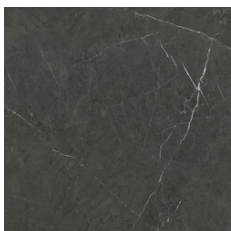

**MARQUINA MATE 120X260 RC**  
G.198 | MATT | Eingefärbtes Feinsteinzeug  
Begradigt.

**MARQUINA PULIDO 120X260 RC**  
G.199 | Poliert | Eingefärbtes Feinsteinzeug  
Begradigt.

**120x120 Rc / 48"x48"**

---

**MARQUINA PULIDO 120X120 RC**  
G.192 | Poliert | Neutrale Scherben  
Begradigt.

**60x120 Rc / 24"x48"**

---

**MARQUINA PULIDO GRANILLA  
60X120 RC**  
G.155 | Hochwertige Politur | Neutrale Scherben  
Begradigt.

60x60 Rc / 24"x24"

---

**MARQUINA PULIDO GRANILLA**

**60X60 RC**

G.175 | Hochwertige Politur | Neutrale Scherben  
Begradigt.

32,5x22,5 /

---

**MARQUINA HEX AMPLE MALLA**