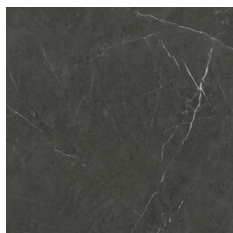

**120x280 Rc / 48"x111"**

**MARQUINA PULIDO 120X280 RC**  
G.196 | Poliert | Eingefärbtes Feinsteinzeug  
Begradigt.

120x260 Rc / 48"x103"

**MARQUINA MATE 120X260 RC**

G.198 | MATT | Eingefärbtes Feinsteinzeug  
Begradigt.

**MARQUINA PULIDO 120X260 RC**

G.199 | Poliert | Eingefärbtes Feinsteinzeug  
Begradigt.

**120x120 Rc / 48"x48"**

---

**MARQUINA PULIDO 120X120 RC**  
G.192 | Poliert | Neutrale Scherben  
Begradigt.

**60x120 Rc / 24"x48"**

---

**MARQUINA PULIDO GRANILLA**  
**60X120 RC**  
G.155 | Hochwertige Politur | Neutrale Scherben  
Begradigt.

60x60 Rc / 24"x24"

---

**MARQUINA PULIDO GRANILLA**

**60X60 RC**

G.175 | Hochwertige Politur | Neutrale Scherben  
Begradigt.