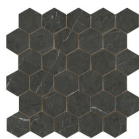

32,5x22,5 /

---

**MARQUINA HEX AMPLE MALLA  
PULIDO 32,5X22,5**

SP2046 | Poliert |

**MARQUINA HEXAGON AMPLE  
MARQUINA PULIDO 32,5X22,5**

SP2046 | Poliert |

30x30 / 12"x12"

---

**MARQUINA MOSAICO PULIDO 30X30**

SP2041 | Poliert |

26x27 / 11"x11"

---

**MARQUINA HEXAGON PULIDO 26X27**  
SP2051 | Poliert |

15x17 / 6"x7"

---

**MARQUINA HEXAGON BRILLO 15X17**  
G.25 | Glanz | Neutrale Scherben