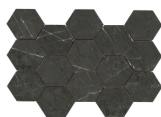

Serie Marquina

120x280 RC / 48"x111"

120x260 RC / 48"x103"

120x120 RC / 48"x48"

60x120 RC / 24"x48"

60x60 RC / 24"x24"

15x17 / 6"x7"

7,5x30 / 3"x12"

MARQUINA PULIDO 120X260 RC

G.199 | Poliert | Eingefärbtes Feinsteinzeug
Begradigt.

120x120 Rc / 48"x48"

MARQUINA PULIDO 120X120 RC
G.192 | Poliert | Neutrale Scherben
Begradigt.

60x120 Rc / 24"x48"

MARQUINA PULIDO GRANILLA
60X120 RC
G.155 | Hochwertige Politur | Neutrale Scherben
Begradigt.

60x60 Rc / 24"x24"

MARQUINA PULIDO GRANILLA

60X60 RC

G.175 | Hochwertige Politur | Neutrale Scherben
Begradigt.

32,5x22,5 /

MARQUINA HEX AMPLE MALLA

PULIDO 32,5X22,5

SP2046 | Poliert |

MARQUINA HEXAGON AMPLE

MARQUINA PULIDO 32,5X22,5

SP2046 | Poliert |

30x30 / 12"x12"

MARQUINA MOSAICO PULIDO 30X30

SP2037 | Poliert |

26x27 / 11"x11"

MARQUINA HEXAGON PULIDO 26X27
SP2051 | Poliert |