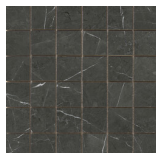

120x280 Rc / 48"x111"

MARQUINA PULIDO 120X280 RC
G.196 | Poliert | Eingefärbtes Feinsteinzeug
Begradigt.

120x260 Rc / 48"x103"

MARQUINA MATE 120X260 RC

G.198 | MATT | Eingefärbtes Feinsteinzeug
Begradigt.

MARQUINA PULIDO 120X260 RC

G.199 | Poliert | Eingefärbtes Feinsteinzeug
Begradigt.

120x120 Rc / 48"x48"

MARQUINA PULIDO 120X120 RC
G.192 | Poliert | Neutrale Scherben
Begradigt.

60x120 Rc / 24"x48"

MARQUINA PULIDO GRANILLA
60X120 RC
G.155 | Hochwertige Politur | Neutrale Scherben
Begradigt.

60x60 Rc / 24"x24"

MARQUINA PULIDO GRANILLA

60X60 RC

G.175 | Hochwertige Politur | Neutrale Scherben
Begradigt.

32,5x22,5 /

MARQUINA HEX AMPLE MALLA

PULIDO 32,5X22,5

SP2046 | Poliert |

MARQUINA HEXAGON AMPLE

MARQUINA PULIDO 32,5X22,5

SP2046 | Poliert |

30x30 / 12"x12"

MARQUINA MOSAICO PULIDO 30X30

SP2037 | Poliert |

26x27 / 11"x11"

MARQUINA HEXAGON PULIDO 26X27
SP2051 | Poliert |