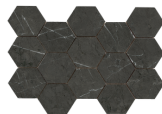

Serie **Marquina**

120x260 RC / 48"x103"

120x120 RC / 48"x48"

60x120 RC / 24"x48"

60x60 RC / 24"x24"

15x17 / 6"x7"

7,5x30 / 3"x12"

120x260 Rc / 48"x103"

MARQUINA MATE 120X260 RC
G.198 | MATT | Eingefärbtes Feinsteinzeug
Begradigt.

MARQUINA PULIDO 120X260 RC
G.199 | Poliert | Eingefärbtes Feinsteinzeug
Begradigt.

120x120 Rc / 48"x48"

MARQUINA PULIDO 120X120 RC
G.192 | Poliert | Neutrale Scherben
Begradigt.

60x120 Rc / 24"x48"

MARQUINA PULIDO GRANILLA
60X120 RC
G.155 | Hochwertige Politur | Neutrale Scherben
Begradigt.

60x60 Rc / 24"x24"

MARQUINA PULIDO GRANILLA

60X60 RC

G.175 | Hochwertige Politur | Neutrale Scherben
Begradigt.

32,5x22,5 /

MARQUINA HEX AMPLE MALLA

PULIDO 32,5X22,5

SP2046 | Poliert |

MARQUINA HEXAGON AMPLE

MARQUINA PULIDO 32,5X22,5

SP2046 | Poliert |

30x30 / 12"x12"