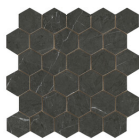

Serie Marquina

120x120 RC / 48"x48"

60x120 RC / 24"x48"

60x60 RC / 24"x24"

15x17 / 6"x7"

7,5x30 / 3"x12"

120x120 Rc / 48"x48"

MARQUINA PULIDO 120X120 RC
G.192 | Poliert | Neutrale Scherben
Begradigt.

60x120 Rc / 24"x48"

MARQUINA PULIDO GRANILLA
60X120 RC
G.155 | Hochwertige Politur | Neutrale Scherben
Begradigt.

60x60 Rc / 24"x24"

MARQUINA PULIDO GRANILLA

60X60 RC

G.175 | Hochwertige Politur | Neutrale Scherben
Begradigt.

32,5x22,5 /

**MARQUINA HEXAGONO AMPLE
PULIDO 32,5X22,5**

SP2046 | Poliert |

**MARQUINA HEXAGON AMPLE
MARQUINA PULIDO 32,5X22,5**

SP2046 | Poliert |

30x30 / 12"x12"

MARQUINA MOSAICO PULIDO 30X30

SP2037 | Poliert |

26x27 / 11"x11"

MARQUINA HEXAGON PULIDO 26X27
SP2051 | Poliert |

15x17 / 6"x7"

MARQUINA HEXAGON BRILLO 15X17
G.25 | Glanz | Neutrale Scherben

**MARQUINA HEXAGON MATE 15x17
N-PLUS**
G.11 | MATT | Neutrale Scherben