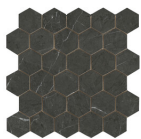

**PULIDO 32,5X22,5**

SP2046 | Poliert |

**MARQUINA HEXAGON AMPLE**

**MARQUINA PULIDO 32,5X22,5**

SP2046 | Poliert |

30x30 / 12"x12"

---

**MARQUINA MOSAICO PULIDO 30X30**

SP2037 | Poliert |

26x27 / 11"x11"

---

**MARQUINA HEXAGON PULIDO 26X27**  
SP2051 | Poliert |

15x17 / 6"x7"

---

**MARQUINA HEXAGON BRILLO 15X17**  
G.25 | Glanz | Neutrale Scherben

**MARQUINA HEXAGON MATE 15x17  
N-PLUS**  
G.11 | MATT | Neutrale Scherben