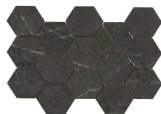

---

**MARQUINA PULIDO GRANILLA**  
**60X120 RC**  
G.155 | Hochwertige Politur | Neutrale Scherben  
Begradigt.

60x60 Rc / 24"x24"

---

**MARQUINA PULIDO GRANILLA**

**60X60 RC**

G.175 | Hochwertige Politur | Neutrale Scherben  
Begradigt.

32,5x22,5 /

---

**MARQUINA HEX AMPLE MALLA**

**PULIDO 32,5X22,5**

SP2046 | Poliert |

**MARQUINA HEXAGON AMPLE**

**MARQUINA PULIDO 32,5X22,5**

SP2046 | Poliert |

30x30 / 12"x12"

---

**MARQUINA MOSAICO PULIDO 30X30**

SP2037 | Poliert |

26x27 / 11"x11"

---

**MARQUINA HEXAGON PULIDO 26X27**  
SP2051 | Poliert |

15x17 / 6"x7"