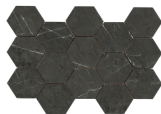

Serie Marquina

120x280 RC / 48"x111"

120x260 RC / 48"x103"

120x120 RC / 48"x48"

60x120 RC / 24"x48"

60x60 RC / 24"x24"

15x17 / 6"x7"

7,5x30 / 3"x12"

120x280 Rc / 48"x111"

MARQUINA PULIDO 120X280 RC
G.196 | Poliert | Eingefärbtes Feinsteinzeug
Begradigt.

120x260 Rc / 48"x103"

MARQUINA MATE 120X260 RC

G.198 | MATT | Eingefärbtes Feinsteinzeug
Begradigt.

MARQUINA PULIDO 120X260 RC

G.199 | Poliert | Eingefärbtes Feinsteinzeug
Begradigt.

120x120 Rc / 48"x48"

MARQUINA PULIDO 120X120 RC
G.192 | Poliert | Neutrale Scherben
Begradigt.

60x120 Rc / 24"x48"

MARQUINA PULIDO GRANILLA
60X120 RC
G.155 | Hochwertige Politur | Neutrale Scherben
Begradigt.

60x60 Rc / 24"x24"

**MARQUINA PULIDO GRANILLA
60X60 RC**

G.175 | Hochwertige Politur | Neutrale Scherben
Begradigt.

32,5x22,5 /

**MARQUINA HEX AMPLE MALLA
PULIDO 32,5X22,5**

SP2046 | Poliert |

**MARQUINA HEXAGON AMPLE
MARQUINA PULIDO 32,5X22,5**