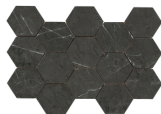

Serie **Marquina**

120x260 RC / 48"x103"

120x120 RC / 48"x48"

60x120 RC / 24"x48"

60x60 RC / 24"x24"

15x17 / 6"x7"

7,5x30 / 3"x12"

120x260 Rc / 48"x103"

MARQUINA MATE 120X260 RC
G.198 | MATT | Eingefärbtes Feinsteinzeug
Begradigt.

MARQUINA PULIDO 120X260 RC
G.199 | Poliert | Eingefärbtes Feinsteinzeug
Begradigt.

120x120 Rc / 48"x48"

MARQUINA PULIDO 120X120 RC
G.192 | Poliert | Neutrale Scherben
Begradigt.

60x120 Rc / 24"x48"

MARQUINA PULIDO GRANILLA
60X120 RC
G.155 | Hochwertige Politur | Neutrale Scherben
Begradigt.

60x60 Rc / 24"x24"

MARQUINA PULIDO GRANILLA

60X60 RC

G.175 | Hochwertige Politur | Neutrale Scherben
Begradigt.

32,5x22,5 /

MARQUINA HEX AMPLE MALLA

PULIDO 32,5X22,5

SP2046 | Poliert |

MARQUINA HEXAGON AMPLE

MARQUINA PULIDO 32,5X22,5

SP2046 | Poliert |

30x30 / 12"x12"