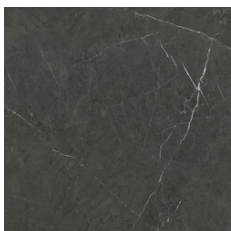

MARQUINA MATE 120X260 RC
G.198 | MATT | Eingefärbtes Feinsteinzeug
Begradigt.

MARQUINA PULIDO 120X260 RC
G.199 | Poliert | Eingefärbtes Feinsteinzeug
Begradigt.

120x120 Rc / 48"x48"

MARQUINA PULIDO 120X120 RC
G.192 | Poliert | Neutrale Scherben
Begradigt.

60x120 Rc / 24"x48"

MARQUINA PULIDO GRANILLA
60X120 RC
G.155 | Hochwertige Politur | Neutrale Scherben
Begradigt.

60x60 Rc / 24"x24"

MARQUINA PULIDO GRANILLA

60X60 RC

G.175 | Hochwertige Politur | Neutrale Scherben
Begradigt.

32,5x22,5 /

MARQUINA HEX AMPLE MALLA

PULIDO 32,5X22,5

SP2046 | Poliert |

MARQUINA HEXAGON AMPLE

MARQUINA PULIDO 32,5X22,5

SP2046 | Poliert |

30x30 / 12"x12"