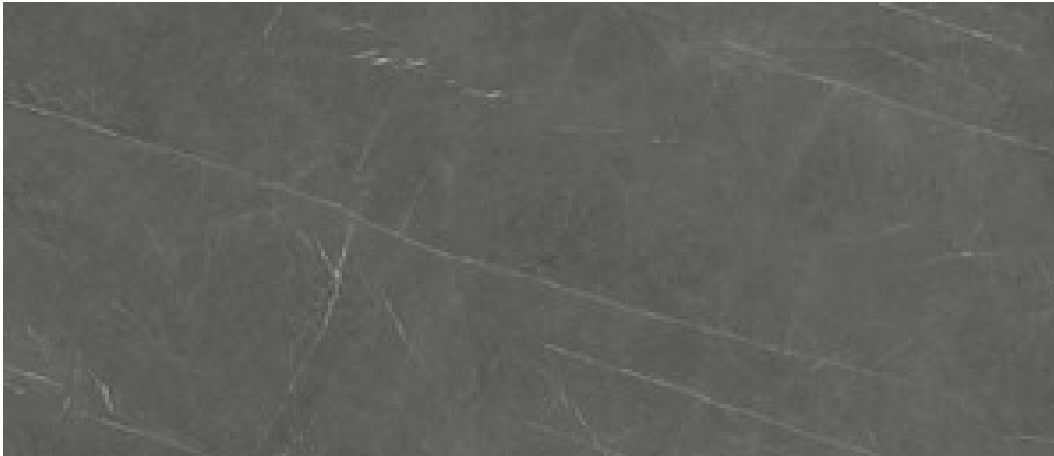

**120x280 Rc / 48"x111"**

**MARQUINA PULIDO 120X280 RC**  
G.196 | Poliert | Eingefärbtes Feinsteinzeug  
Begradigt.

120x260 Rc / 48"x103"

**MARQUINA MATE 120X260 RC**

G.198 | MATT | Eingefärbtes Feinsteinzeug  
Begradigt.