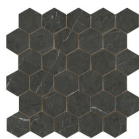

Serie Marquina

120x280 RC / 48"x111"

120x260 RC / 48"x103"

120x120 RC / 48"x48"

60x120 RC / 24"x48"

60x60 RC / 24"x24"

15x17 / 6"x7"

7,5x30 / 3"x12"

60x60 Rc / 24"x24"

MARQUINA PULIDO GRANILLA

60X60 RC

G.175 | Hochwertige Politur | Neutrale Scherben
Begradigt.

32,5x22,5 /

MARQUINA HEX AMPLE MALLA

PULIDO 32,5X22,5

SP2046 | Poliert |

MARQUINA HEXAGON AMPLE

MARQUINA PULIDO 32,5X22,5

SP2046 | Poliert |

30x30 / 12"x12"

MARQUINA MOSAICO PULIDO 30X30

SP2037 | Poliert |

26x27 / 11"x11"

MARQUINA HEXAGON PULIDO 26X27
SP2051 | Poliert |

15x17 / 6"x7"

MARQUINA HEXAGON BRILLO 15X17
G.25 | Glanz | Neutrale Scherben

**MARQUINA HEXAGON MATE 15x17
N-PLUS**
G.11 | MATT | Neutrale Scherben

7,5x30 / 3"x12"

MARQUINA BRILLO 7,5X30
G.125 | Glanz | Weiss Scherbig