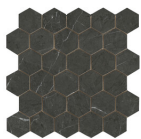

MARQUINA MATE 120X260 RC
G.198 | MATT | Eingefärbtes Feinsteinzeug
Begradigt.

MARQUINA PULIDO 120X260 RC
G.199 | Poliert | Eingefärbtes Feinsteinzeug
Begradigt.

120x120 Rc / 48"x48"

MARQUINA PULIDO 120X120 RC
G.192 | Poliert | Neutrale Scherben
Begradigt.

60x120 Rc / 24"x48"

MARQUINA PULIDO GRANILLA
60X120 RC
G.155 | Hochwertige Politur | Neutrale Scherben
Begradigt.

60x60 Rc / 24"x24"

MARQUINA PULIDO GRANILLA

60X60 RC

G.175 | Hochwertige Politur | Neutrale Scherben
Begradigt.

32,5x22,5 /

MARQUINA HEX AMPLE MALLA

PULIDO 32,5X22,5

SP2046 | Poliert |

MARQUINA HEXAGON AMPLE

MARQUINA PULIDO 32,5X22,5

SP2046 | Poliert |

30x30 / 12"x12"

MARQUINA MOSAICO PULIDO 30X30

SP2037 | Poliert |

26x27 / 11"x11"

MARQUINA HEXAGON PULIDO 26X27
SP2051 | Poliert |

15x17 / 6"x7"

MARQUINA HEXAGON BRILLO 15X17
G.25 | Glanz | Neutrale Scherben

**MARQUINA HEXAGON MATE 15x17
N-PLUS**
G.11 | MATT | Neutrale Scherben