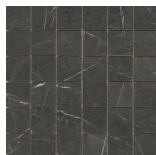

---

**MARQUINA PULIDO GRANILLA**  
**60X120 RC**  
G.155 | Hochwertige Politur | Neutrale Scherben  
Begradigt.

60x60 Rc / 24"x24"

---

**MARQUINA PULIDO GRANILLA**

**60X60 RC**

G.175 | Hochwertige Politur | Neutrale Scherben  
Begradigt.

32,5x22,5 /

---

**MARQUINA HEX AMPLE MALLA**

**PULIDO 32,5X22,5**

SP2046 | Poliert |

**MARQUINA HEXAGON AMPLE**

**MARQUINA PULIDO 32,5X22,5**

SP2046 | Poliert |

30x30 / 12"x12"

---

**MARQUINA MOSAICO PULIDO 30X30**

SP2037 | Poliert |

26x27 / 11"x11"

---

**MARQUINA HEXAGON PULIDO 26X27**  
SP2051 | Poliert |

15x17 / 6"x7"