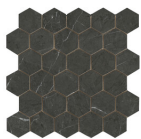

32,5x22,5 /

---

**MARQUINA HEX AMPLE MALLA**

**PULIDO 32,5X22,5**

SP2046 | Poliert |

**MARQUINA HEXAGON AMPLE**

**MARQUINA PULIDO 32,5X22,5**

SP2046 | Poliert |

30x30 / 12"x12"

---

**MARQUINA MOSAICO PULIDO 30X30**

SP2037 | Poliert |

26x27 / 11"x11"

---

**MARQUINA HEXAGON PULIDO 26X27**  
SP2051 | Poliert |

15x17 / 6"x7"

---

**MARQUINA HEXAGON BRILLO 15X17**  
G.25 | Glanz | Neutrale Scherben

**MARQUINA HEXAGON MATE 15x17  
N-PLUS**  
G.11 | MATT | Neutrale Scherben

7,5x30 / 3"x12"

---

**MARQUINA BRILLO 7,5X30**  
G.125 | Glanz | Weiss Scherbig