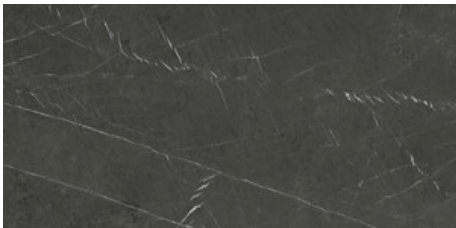

**MARQUINA PULIDO 120X260 RC**

G.199 | Poliert | Eingefärbtes Feinsteinzeug  
Begradigt.

**120x120 Rc / 48"x48"**

---

**MARQUINA PULIDO 120X120 RC**  
G.192 | Poliert | Neutrale Scherben  
Begradigt.

**60x120 Rc / 24"x48"**

---

**MARQUINA PULIDO GRANILLA**  
**60X120 RC**  
G.155 | Hochwertige Politur | Neutrale Scherben  
Begradigt.

60x60 Rc / 24"x24"

---

**MARQUINA PULIDO GRANILLA**

**60X60 RC**

G.175 | Hochwertige Politur | Neutrale Scherben  
Begradigt.