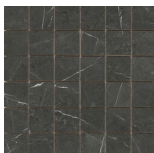

MARQUINA MATE 120X260 RC
G.198 | MATT | Eingefärbtes Feinsteinzeug
Begradigt.

MARQUINA PULIDO 120X260 RC
G.199 | Poliert | Eingefärbtes Feinsteinzeug
Begradigt.

120x120 Rc / 48"x48"

MARQUINA PULIDO 120X120 RC
G.192 | Poliert | Neutrale Scherben
Begradigt.

60x120 Rc / 24"x48"

MARQUINA PULIDO GRANILLA
60X120 RC
G.155 | Hochwertige Politur | Neutrale Scherben
Begradigt.

60x60 Rc / 24"x24"

MARQUINA PULIDO GRANILLA

60X60 RC

G.175 | Hochwertige Politur | Neutrale Scherben
Begradigt.

32,5x22,5 /

MARQUINA HEX AMPLE MALLA

PULIDO 32,5X22,5

SP2046 | Poliert |

MARQUINA HEXAGON AMPLE

MARQUINA PULIDO 32,5X22,5

SP2046 | Poliert |

30x30 / 12"x12"

MARQUINA MOSAICO PULIDO 30X30

SP2037 | Poliert |

26x27 / 11"x11"

MARQUINA HEXAGON PULIDO 26X27
SP2051 | Poliert |

15x17 / 6"x7"

MARQUINA HEXAGON BRILLO 15X17
G.25 | Glanz | Neutrale Scherben

**MARQUINA HEXAGON MATE 15x17
N-PLUS**
G.11 | MATT | Neutrale Scherben