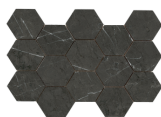

**MARQUINA PULIDO 120X120 RC**  
G.192 | Poliert | Neutrale Scherben  
Begradigt.

**60x120 Rc / 24"x48"**

---

**MARQUINA PULIDO GRANILLA  
60X120 RC**  
G.155 | Hochwertige Politur | Neutrale Scherben  
Begradigt.

60x60 Rc / 24"x24"

---

**MARQUINA PULIDO GRANILLA**

**60X60 RC**

G.175 | Hochwertige Politur | Neutrale Scherben  
Begradigt.

32,5x22,5 /

---

**MARQUINA HEX AMPLE MALLA**

**PULIDO 32,5X22,5**

SP2046 | Poliert |

**MARQUINA HEXAGON AMPLE**

**MARQUINA PULIDO 32,5X22,5**

SP2046 | Poliert |

30x30 / 12"x12"

---

**MARQUINA MOSAICO PULIDO 30X30**