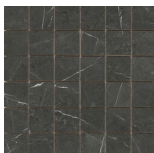

**PULIDO 32,5X22,5**

SP2046 | Poliert |

**MARQUINA HEXAGON AMPLE**

**MARQUINA PULIDO 32,5X22,5**

SP2046 | Poliert |

30x30 / 12"x12"

---

**MARQUINA MOSAICO PULIDO 30X30**

SP2037 | Poliert |

26x27 / 11"x11"

---

**MARQUINA HEXAGON PULIDO 26X27**  
SP2051 | Poliert |

15x17 / 6"x7"

---

**MARQUINA HEXAGON BRILLO 15X17**  
G.25 | Glanz | Neutrale Scherben

**MARQUINA HEXAGON MATE 15x17  
N-PLUS**  
G.11 | MATT | Neutrale Scherben