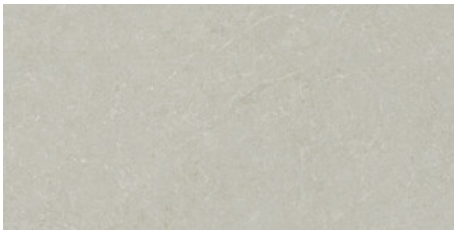

60x120 SI Rc / 24"x48"

BONE MATE 60x120 SL RC BRUSHED
G.207 | MATT | Neutrale Scherben
Begradigt.