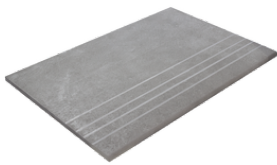

BIT GREIGE MATE 30x60 RC PB
G.135 | MATT | Weiss Scherbig
Begradigt.

Technische Stufe

Feinsteinzeug

RODAPIÉ 10X60
| 60X120 / 24"x48"

RODAPIÉ 7,5X60
| 60X60 / 24"x24"

RODAPIÉ 11X120
| 60X120 / 24"x48"

RODAPIÉ 11X90
| 90X90 / 36"x36"