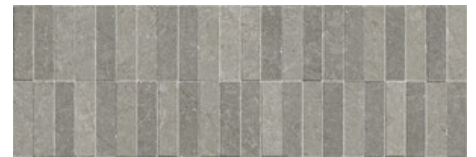

STILL GREIGE MATE 30x90 RC
G.112 | MATT | Weiss Scherbig
Begradigt.