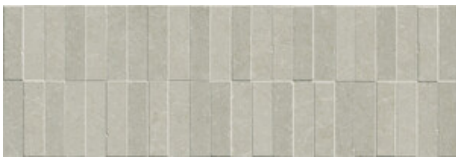

30x90 Rc / 12"x36"

BONE MATE 30x90 RC
G.104 | MATT | Weiss Scherbig
Begradigt.

SAND MATE 30x90 RC
G.104 | MATT | Weiss Scherbig
Begradigt.

GREIGE MATE 30x90 RC
G.104 | MATT | Weiss Scherbig
Begradigt.

STILL BONE MATE 30x90 RC
G.112 | MATT | Weiss Scherbig
Begradigt.