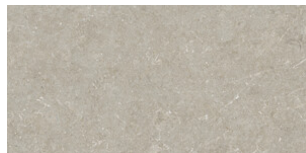

STILL SAND MATE 30x90 RC
G.112 | MATT | Weiss Scherbig
Begradigt.

STILL GREIGE MATE 30x90 RC
G.112 | MATT | Weiss Scherbig
Begradigt.

30x60 Rc Pb / 12"x24"

BONE MATE 30x60 RC PB
G.134 | MATT | Weiss Scherbig
Begradigt.