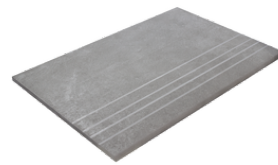

PELDAÑO ROMO 90X90
| 90X90 / 36"x36"