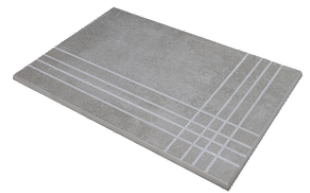

BIT GREIGE MATE 30x60 RC PB
G.135 | MATT | Weiss Scherbig
Begradigt.

Technische Stufe

Feinsteinzeug

RODAPIÉ 10X60
| 60X120 / 24"x48"

RODAPIÉ 7,5X60
| 60X60 / 24"x24"

RODAPIÉ 11X120
| 60X120 / 24"x48"

RODAPIÉ 11X90
| 90X90 / 36"x36"

PELDAÑO ROMO 60X120
| 60X120 / 24"x48"

PELDAÑO ROMO 60X60
| 60X60 / 24"x24"

PELDAÑO ROMO 90X90
| 90X90 / 36"x36"

PELDAÑO ANGULO ROMO 60X60
| 60X60 / 24"x24"

PELDAÑO ANGULO ROMO 60X120
| 60X120 / 24"x48"

PELDAÑO ANGULO ROMO 90X90
| 90X90 / 36"x36"