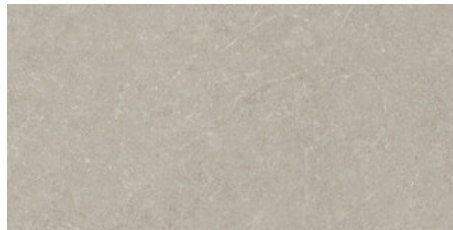

SAND MATE 60x120 SL RC BRUSHED
G.207 | MATT | Neutrale Scherben
Begradigt.