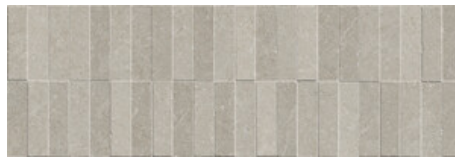

30x90 Rc / 12"x36"

BONE MATE 30x90 RC
G.104 | MATT | Weiss Scherbig
Begradigt.

SAND MATE 30x90 RC
G.104 | MATT | Weiss Scherbig
Begradigt.

GREIGE MATE 30x90 RC
G.104 | MATT | Weiss Scherbig
Begradigt.

STILL BONE MATE 30x90 RC
G.112 | MATT | Weiss Scherbig
Begradigt.