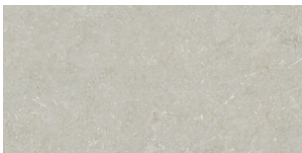

30x60 Rc Pb / 12"x24"

BONE MATE 30x60 RC PB
G.134 | MATT | Weiss Scherbig
Begradigt.