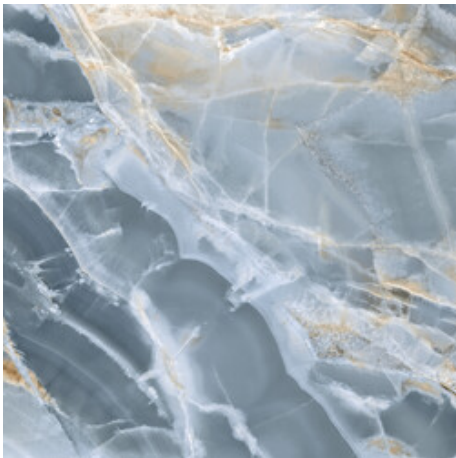

120x120 Rc / 48"x48"

NAVY PULIDO 120x120 RC
G.157 | Hochwertige Politur | Neutrale Scherben
Begradigt.

WHITE PULIDO 120x120 RC
G.157 | Hochwertige Politur | Neutrale Scherben
Begradigt.

GREY PULIDO 120x120 RC
G.157 | Hochwertige Politur | Neutrale Scherben
Begradigt.

**BLACK PULIDO PREMIUM 120x120
RC**
G.157 | Hochwertige Politur | Neutrale Scherben
Begradigt.

BEIGE PULIDO 120x120 RC
G.157 | Hochwertige Politur | Neutrale Scherben
Begradigt.

60x120 Rc / 24"x48"

NAVY PULIDO 60x120 RC
G.155 | Hochwertige Politur | Neutrale Scherben
Begradigt.

WHITE PULIDO 60x120 RC
G.155 | Hochwertige Politur | Neutrale Scherben
Begradigt.

GREY PULIDO 60x120 RC
G.155 | Hochwertige Politur | Neutrale Scherben
Begradigt.

BLACK PULIDO GRANILLA 60x120 RC
G.155 | Hochwertige Politur | Neutrale Scherben
Begradigt.