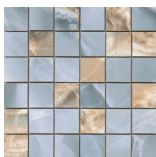

60x120 Rc / 24"x48"

NAVY PULIDO 60x120 RC
G.155 | Hochwertige Politur | Neutrale Scherben
Begradigt.

WHITE PULIDO 60x120 RC
G.155 | Hochwertige Politur | Neutrale Scherben
Begradigt.

BLACK PULIDO GRANILLA 60x120 RC
G.155 | Hochwertige Politur | Neutrale Scherben
Begradigt.

BEIGE PULIDO 60x120 RC
G.155 | Hochwertige Politur | Neutrale Scherben
Begradigt.

32,5x22,5 /

HEXAGON AMPLE WHITE PULIDO PREMIUM 32,5X22,5
SP2046 | Hochwertige Politur |

HEXAGON AMPLE BEIGE PULIDO PREMIUM 32,5X22,5
SP2046 | Hochwertige Politur |

HEXAGON AMPLE NAVY PULIDO PREMIUM 32,5X22,5
SP2046 | Hochwertige Politur |

HEXAGON AMPLE BLACK PULIDO PREMIUM 32,5X22,5
SP2046 | Hochwertige Politur |

30x30 / 12"x12"

**MOSAICO NAVY PULIDO PREMIUM
30x30**
SP2037 | Hochwertige Politur |

MOSAICO BEIGE PULIDO 30x30
SP2037 | Poliert |

MOSAICO WHITE PULIDO 30x30
SP2037 | Poliert |

MOSAICO BLACK PULIDO 30x30
SP2037 | Poliert |

26x27 / 11"x11"

**HEXAGON WHITE PULIDO PREMIUM
26X27**
SP2054 | Hochwertige Politur |