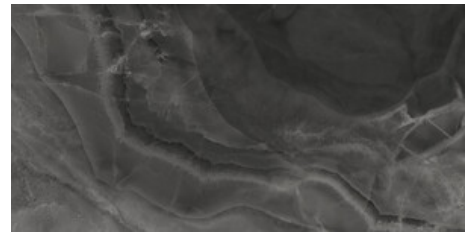

60x120 Rc / 24"x48"

NAVY PULIDO 60x120 RC
G.155 | Hochwertige Politur | Neutrale Scherben
Begradigt.

WHITE PULIDO 60x120 RC
G.155 | Hochwertige Politur | Neutrale Scherben
Begradigt.

BLACK PULIDO GRANILLA 60x120 RC
G.155 | Hochwertige Politur | Neutrale Scherben
Begradigt.

BEIGE PULIDO 60x120 RC
G.155 | Hochwertige Politur | Neutrale Scherben
Begradigt.

32,5x22,5 /

HEXAGON AMPLE WHITE PULIDO PREMIUM 32,5X22,5
SP2046 | Hochwertige Politur |

HEXAGON AMPLE BEIGE PULIDO PREMIUM 32,5X22,5
SP2046 | Hochwertige Politur |