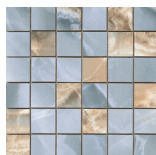

60x120 Rc / 24"x48"

NAVY PULIDO 60x120 RC
G.155 | Hochwertige Politur | Neutrale Scherben
Begradigt.

WHITE PULIDO 60x120 RC
G.155 | Hochwertige Politur | Neutrale Scherben
Begradigt.

BLACK PULIDO GRANILLA 60x120 RC
G.155 | Hochwertige Politur | Neutrale Scherben
Begradigt.

BEIGE PULIDO 60x120 RC
G.155 | Hochwertige Politur | Neutrale Scherben
Begradigt.

32,5x22,5 /

HEXAGON AMPLE WHITE PULIDO PREMIUM 32,5X22,5
SP2046 | Hochwertige Politur |

HEXAGON AMPLE BEIGE PULIDO PREMIUM 32,5X22,5
SP2046 | Hochwertige Politur |

HEXAGON AMPLE NAVY PULIDO PREMIUM 32,5X22,5
SP2046 | Hochwertige Politur |

HEXAGON AMPLE BLACK PULIDO PREMIUM 32,5X22,5
SP2046 | Hochwertige Politur |

30x30 / 12"x12"

**MOSAICO NAVY PULIDO PREMIUM
30x30**
SP2037 | Hochwertige Politur |

MOSAICO BEIGE PULIDO 30x30
SP2037 | Poliert |

MOSAICO WHITE PULIDO 30x30
SP2037 | Poliert |

MOSAICO BLACK PULIDO 30x30
SP2037 | Poliert |

26x27 / 11"x11"

**HEXAGON WHITE PULIDO PREMIUM
26X27**
SP2054 | Hochwertige Politur |