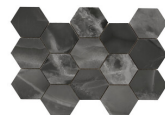

WHITE PULIDO 60x120 RC
G.155 | Hochwertige Politur | Neutrale Scherben
Begradigt.

GREY PULIDO 60x120 RC
G.155 | Hochwertige Politur | Neutrale Scherben
Begradigt.

BLACK PULIDO GRANILLA 60x120 RC
G.155 | Hochwertige Politur | Neutrale Scherben
Begradigt.

BEIGE PULIDO 60x120 RC
G.155 | Hochwertige Politur | Neutrale Scherben
Begradigt.

32,5x22,5 /

HEXAGON AMPLE WHITE PULIDO PREMIUM 32,5X22,5
SP2046 | Hochwertige Politur |

HEXAGON AMPLE BEIGE PULIDO PREMIUM 32,5X22,5
SP2046 | Hochwertige Politur |

HEXAGON AMPLE NAVY PULIDO PREMIUM 32,5X22,5
SP2046 | Hochwertige Politur |

HEXAGON AMPLE M GREY PULIDO PREMIUM 32,5X22,5
SP2046 | Hochwertige Politur |

HEXAGON AMPLE BLACK PULIDO PREMIUM 32,5X22,5
SP2046 | Hochwertige Politur |

30x30 / 12"x12"

**MOSAICO NAVY PULIDO PREMIUM
30x30**

SP2037 | Hochwertige Politur |

MOSAICO BEIGE PULIDO 30x30

SP2041 | Poliert |

MOSAICO WHITE PULIDO 30x30

SP2041 | Poliert |

MOSAICO GREY PULIDO 30x30