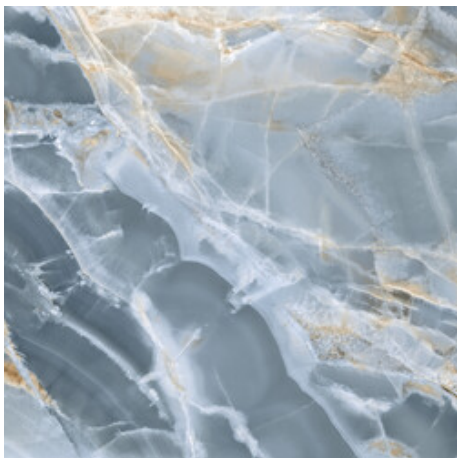

120x120 Rc / 48"x48"

NAVY PULIDO 120x120 RC
G.157 | Hochwertige Politur | Neutrale Scherben
Begradigt.

WHITE PULIDO 120x120 RC
G.157 | Hochwertige Politur | Neutrale Scherben
Begradigt.

GREY PULIDO 120x120 RC
G.157 | Hochwertige Politur | Neutrale Scherben
Begradigt.

**BLACK PULIDO PREMIUM 120x120
RC**
G.157 | Hochwertige Politur | Neutrale Scherben
Begradigt.

BEIGE PULIDO 120x120 RC
G.157 | Hochwertige Politur | Neutrale Scherben
Begradigt.

60x120 Rc / 24"x48"

NAVY PULIDO 60x120 RC
G.155 | Hochwertige Politur | Neutrale Scherben
Begradigt.

WHITE PULIDO 60x120 RC
G.155 | Hochwertige Politur | Neutrale Scherben
Begradigt.

GREY PULIDO 60x120 RC
G.155 | Hochwertige Politur | Neutrale Scherben
Begradigt.

BLACK PULIDO GRANILLA 60x120 RC
G.155 | Hochwertige Politur | Neutrale Scherben
Begradigt.