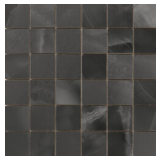

WHITE PULIDO 60x120 RC
G.155 | Hochwertige Politur | Neutrale Scherben
Begradigt.

GREY PULIDO 60x120 RC
G.155 | Hochwertige Politur | Neutrale Scherben
Begradigt.

BLACK PULIDO GRANILLA 60x120 RC
G.155 | Hochwertige Politur | Neutrale Scherben
Begradigt.

HEXAGON AMPLE NAVY PULIDO PREMIUM 32,5X22,5
SP2046 | Hochwertige Politur |

HEXAGON AMPLE M GREY PULIDO PREMIUM 32,5X22,5
SP2046 | Hochwertige Politur |

HEXAGON AMPLE BLACK PULIDO PREMIUM 32,5X22,5
SP2046 | Hochwertige Politur |

30x30 / 12"x12"

**MOSAICO NAVY PULIDO PREMIUM
30x30**
SP2037 | Hochwertige Politur |

MOSAICO BEIGE PULIDO 30x30
SP2037 | Poliert |

MOSAICO WHITE PULIDO 30x30
SP2037 | Poliert |

MOSAICO GREY PULIDO 30x30
SP2037 | Poliert |

MOSAICO BLACK PULIDO 30x30
SP2037 | Poliert |

26x27 / 11"x11"

**HEXAGON WHITE PULIDO PREMIUM
26X27**
SP2054 | Hochwertige Politur |

**HEXAGON BEIGE PULIDO PREMIUM
26X27**
SP2054 | Hochwertige Politur |

**HEXAGON NAVY PULIDO PREMIUM
26X27**
SP2054 | Hochwertige Politur |