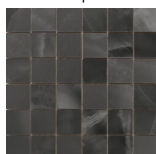

HEXAGON AMPLE NAVY PULIDO PREMIUM 32,5X22,5
SP2046 | Hochwertige Politur |

HEXAGON AMPLE BLACK PULIDO PREMIUM 32,5X22,5
SP2046 | Hochwertige Politur |

30x30 / 12"x12"

**MOSAICO NAVY PULIDO PREMIUM
30x30**
SP2037 | Hochwertige Politur |

MOSAICO BEIGE PULIDO 30x30
SP2037 | Poliert |

MOSAICO WHITE PULIDO 30x30
SP2037 | Poliert |

MOSAICO BLACK PULIDO 30x30
SP2037 | Poliert |

26x27 / 11"x11"

**HEXAGON WHITE PULIDO PREMIUM
26X27**
SP2054 | Hochwertige Politur |