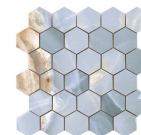

WHITE PULIDO 60x120 RC
G.155 | Hochwertige Politur | Neutrale Scherben
Begradigt.

GREY PULIDO 60x120 RC
G.155 | Hochwertige Politur | Neutrale Scherben
Begradigt.

BLACK PULIDO GRANILLA 60x120 RC
G.155 | Hochwertige Politur | Neutrale Scherben
Begradigt.

30x30 / 12"x12"

**MOSAICO NAVY PULIDO PREMIUM
30x30**

SP2037 | Hochwertige Politur |

MOSAICO BEIGE PULIDO 30x30

SP2041 | Poliert |

MOSAICO WHITE PULIDO 30x30

SP2041 | Poliert |

MOSAICO GREY PULIDO 30x30

SP2041 | Poliert |

MOSAICO BLACK PULIDO 30x30

SP2041 | Poliert |

26x27 / 11"x11"

**HEXAGON WHITE PULIDO PREMIUM
26X27**

SP2054 | Hochwertige Politur |

**HEXAGON BEIGE PULIDO PREMIUM
26X27**

SP2054 | Hochwertige Politur |

**HEXAGON NAVY PULIDO PREMIUM
26X27**

SP2054 | Hochwertige Politur |

**HEXAGON GREY PULIDO PREMIUM
26X27**

SP2054 | Hochwertige Politur |

**HEXAGON BLACK PULIDO PREMIUM
26X27**

SP2054 | Hochwertige Politur |