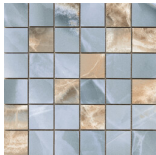

WHITE PULIDO 60x120 RC
G.155 | Hochwertige Politur | Neutrale Scherben
Begradigt.

GREY PULIDO 60x120 RC
G.155 | Hochwertige Politur | Neutrale Scherben
Begradigt.

BLACK PULIDO GRANILLA 60x120 RC
G.155 | Hochwertige Politur | Neutrale Scherben
Begradigt.

HEXAGON AMPLE NAVY PULIDO PREMIUM 32,5X22,5
SP2046 | Hochwertige Politur |

HEXAGON AMPLE M GREY PULIDO PREMIUM 32,5X22,5
SP2046 | Hochwertige Politur |

HEXAGON AMPLE BLACK PULIDO PREMIUM 32,5X22,5
SP2046 | Hochwertige Politur |

30x30 / 12"x12"

**MOSAICO NAVY PULIDO PREMIUM
30x30**

SP2037 | Hochwertige Politur |

MOSAICO BEIGE PULIDO 30x30

SP2041 | Poliert |

MOSAICO WHITE PULIDO 30x30

SP2041 | Poliert |

MOSAICO GREY PULIDO 30x30

SP2041 | Poliert |

MOSAICO BLACK PULIDO 30x30

SP2041 | Poliert |

26x27 / 11"x11"

**HEXAGON WHITE PULIDO PREMIUM
26X27**

SP2054 | Hochwertige Politur |

**HEXAGON BEIGE PULIDO PREMIUM
26X27**

SP2054 | Hochwertige Politur |