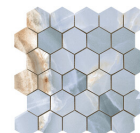

60x120 Rc / 24"x48"

NAVY PULIDO 60x120 RC
G.155 | Hochwertige Politur | Neutrale Scherben
Begradigt.

WHITE PULIDO 60x120 RC
G.155 | Hochwertige Politur | Neutrale Scherben
Begradigt.

BLACK PULIDO GRANILLA 60x120 RC
G.155 | Hochwertige Politur | Neutrale Scherben
Begradigt.

HEXAGON AMPLE NAVY PULIDO PREMIUM 32,5X22,5
SP2046 | Hochwertige Politur |

HEXAGON AMPLE BLACK PULIDO PREMIUM 32,5X22,5
SP2046 | Hochwertige Politur |

30x30 / 12"x12"

**MOSAICO NAVY PULIDO PREMIUM
30x30**
SP2037 | Hochwertige Politur |

MOSAICO BEIGE PULIDO 30x30
SP2037 | Poliert |

MOSAICO WHITE PULIDO 30x30
SP2037 | Poliert |

MOSAICO BLACK PULIDO 30x30
SP2037 | Poliert |

26x27 / 11"x11"

**HEXAGON WHITE PULIDO PREMIUM
26X27**
SP2054 | Hochwertige Politur |

**HEXAGON BEIGE PULIDO PREMIUM
26X27**
SP2054 | Hochwertige Politur |

**HEXAGON NAVY PULIDO PREMIUM
26X27**
SP2054 | Hochwertige Politur |

**HEXAGON BLACK PULIDO PREMIUM
26X27**
SP2054 | Hochwertige Politur |