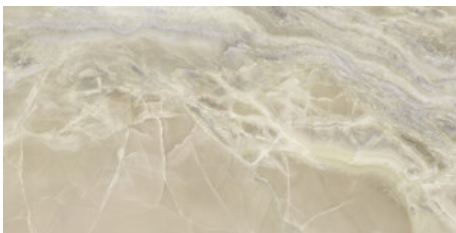

60x120 Rc / 24"x48"

NAVY PULIDO 60x120 RC
G.155 | Hochwertige Politur | Neutrale Scherben
Begradigt.

WHITE PULIDO 60x120 RC
G.155 | Hochwertige Politur | Neutrale Scherben
Begradigt.

BLACK PULIDO GRANILLA 60x120 RC
G.155 | Hochwertige Politur | Neutrale Scherben
Begradigt.

BEIGE PULIDO 60x120 RC
G.155 | Hochwertige Politur | Neutrale Scherben
Begradigt.

32,5x22,5 /

HEXAGON AMPLE WHITE PULIDO PREMIUM 32,5X22,5
SP2046 | Hochwertige Politur |

HEXAGON AMPLE BEIGE PULIDO PREMIUM 32,5X22,5
SP2046 | Hochwertige Politur |