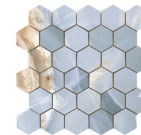

WHITE PULIDO 60x120 RC
G.155 | Hochwertige Politur | Neutrale Scherben
Begradigt.

GREY PULIDO 60x120 RC
G.155 | Hochwertige Politur | Neutrale Scherben
Begradigt.

BLACK PULIDO GRANILLA 60x120 RC
G.155 | Hochwertige Politur | Neutrale Scherben
Begradigt.

30x30 / 12"x12"

**MOSAICO NAVY PULIDO PREMIUM
30x30**
SP2037 | Hochwertige Politur |

MOSAICO BEIGE PULIDO 30x30
SP2037 | Poliert |

MOSAICO WHITE PULIDO 30x30
SP2037 | Poliert |

MOSAICO GREY PULIDO 30x30
SP2037 | Poliert |

MOSAICO BLACK PULIDO 30x30
SP2037 | Poliert |

26x27 / 11"x11"

**HEXAGON WHITE PULIDO PREMIUM
26X27**
SP2054 | Hochwertige Politur |

**HEXAGON BEIGE PULIDO PREMIUM
26X27**
SP2054 | Hochwertige Politur |

**HEXAGON NAVY PULIDO PREMIUM
26X27**
SP2054 | Hochwertige Politur |

**HEXAGON GREY PULIDO PREMIUM
26X27**
SP2054 | Hochwertige Politur |

**HEXAGON BLACK PULIDO PREMIUM
26X27**
SP2054 | Hochwertige Politur |

Technische Stufe

Feinsteinzeug

RODAPIÉ 10X120 PULIDO
| 120X120 / 48"x48"