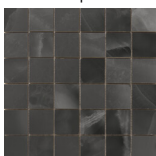

BEIGE PULIDO 60x120 RC
G.155 | Hochwertige Politur | Neutrale Scherben
Begradigt.

32,5x22,5 /

HEXAGON AMPLE WHITE PULIDO PREMIUM 32,5X22,5
SP2046 | Hochwertige Politur |

HEXAGON AMPLE BEIGE PULIDO PREMIUM 32,5X22,5
SP2046 | Hochwertige Politur |

HEXAGON AMPLE NAVY PULIDO PREMIUM 32,5X22,5
SP2046 | Hochwertige Politur |

HEXAGON AMPLE BLACK PULIDO PREMIUM 32,5X22,5
SP2046 | Hochwertige Politur |

30x30 / 12"x12"

**MOSAICO NAVY PULIDO PREMIUM
30x30**
SP2037 | Hochwertige Politur |

MOSAICO BEIGE PULIDO 30x30
SP2037 | Poliert |

MOSAICO WHITE PULIDO 30x30
SP2037 | Poliert |

MOSAICO BLACK PULIDO 30x30
SP2037 | Poliert |

26x27 / 11"x11"

**HEXAGON WHITE PULIDO PREMIUM
26X27**
SP2054 | Hochwertige Politur |

**HEXAGON BEIGE PULIDO PREMIUM
26X27**
SP2054 | Hochwertige Politur |

**HEXAGON NAVY PULIDO PREMIUM
26X27**
SP2054 | Hochwertige Politur |

**HEXAGON BLACK PULIDO PREMIUM
26X27**
SP2054 | Hochwertige Politur |