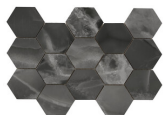

60x120 Rc / 24"x48"

NAVY PULIDO 60x120 RC
G.155 | Hochwertige Politur | Neutrale Scherben
Begradigt.

WHITE PULIDO 60x120 RC
G.155 | Hochwertige Politur | Neutrale Scherben
Begradigt.

BLACK PULIDO GRANILLA 60x120 RC
G.155 | Hochwertige Politur | Neutrale Scherben
Begradigt.

BEIGE PULIDO 60x120 RC
G.155 | Hochwertige Politur | Neutrale Scherben
Begradigt.

32,5x22,5 /

HEXAGON AMPLE WHITE PULIDO PREMIUM 32,5X22,5
SP2046 | Hochwertige Politur |

HEXAGON AMPLE BEIGE PULIDO PREMIUM 32,5X22,5
SP2046 | Hochwertige Politur |

HEXAGON AMPLE NAVY PULIDO PREMIUM 32,5X22,5
SP2046 | Hochwertige Politur |

HEXAGON AMPLE BLACK PULIDO PREMIUM 32,5X22,5
SP2046 | Hochwertige Politur |

30x30 / 12"x12"

**MOSAICO NAVY PULIDO PREMIUM
30x30**
SP2037 | Hochwertige Politur |

MOSAICO BEIGE PULIDO 30x30
SP2037 | Poliert |

MOSAICO WHITE PULIDO 30x30
SP2037 | Poliert |

MOSAICO BLACK PULIDO 30x30
SP2037 | Poliert |

26x27 / 11"x11"

**HEXAGON WHITE PULIDO PREMIUM
26X27**
SP2054 | Hochwertige Politur |