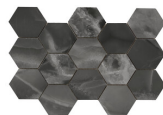

WHITE PULIDO 60x120 RC
G.155 | Hochwertige Politur | Neutrale Scherben
Begradigt.

GREY PULIDO 60x120 RC
G.155 | Hochwertige Politur | Neutrale Scherben
Begradigt.

BLACK PULIDO GRANILLA 60x120 RC
G.155 | Hochwertige Politur | Neutrale Scherben
Begradigt.

BEIGE PULIDO 60x120 RC
G.155 | Hochwertige Politur | Neutrale Scherben
Begradigt.

32,5x22,5 /

HEXAGON AMPLE WHITE PULIDO PREMIUM 32,5X22,5
SP2046 | Hochwertige Politur |

HEXAGON AMPLE BEIGE PULIDO PREMIUM 32,5X22,5
SP2046 | Hochwertige Politur |

HEXAGON AMPLE NAVY PULIDO PREMIUM 32,5X22,5
SP2046 | Hochwertige Politur |

HEXAGON AMPLE M GREY PULIDO PREMIUM 32,5X22,5
SP2046 | Hochwertige Politur |

HEXAGON AMPLE BLACK PULIDO PREMIUM 32,5X22,5
SP2046 | Hochwertige Politur |

30x30 / 12"x12"

**MOSAICO NAVY PULIDO PREMIUM
30x30**
SP2037 | Hochwertige Politur |

MOSAICO BEIGE PULIDO 30x30
SP2037 | Poliert |

MOSAICO WHITE PULIDO 30x30
SP2037 | Poliert |

MOSAICO GREY PULIDO 30x30
SP2037 | Poliert |