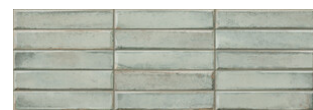

# Serie **Montblanc**

20x60 / 8"x24"

20x60 / 8"x24"

**PEARL BRILLO 20x60**  
G.110 | Glanz | Weiss Scherbig

**DENIM BRILLO 20x60**  
G.110 | Glanz | Weiss Scherbig

**WHITE BRILLO 20x60**  
G.110 | Glanz | Weiss Scherbig

**TAUPE BRILLO 20x60**  
G.110 | Glanz | Weiss Scherbig

**ANTHRACITE BRILLO 20x60**  
G.110 | Glanz | Weiss Scherbig

**SAGE BRILLO 20x60**  
G.110 | Glanz | Weiss Scherbig

**BLUE BRILLO 20x60**  
G.110 | Glanz | Weiss Scherbig

**STACK BLUE BRILLO 20x60**  
G.111 | Glanz | Weiss Scherbig

**STACK SAGE BRILLO 20x60**  
G.111 | Glanz | Weiss Scherbig

**STACK ANTHRACITE BRILLO 20x60**  
G.111 | Glanz | Weiss Scherbig