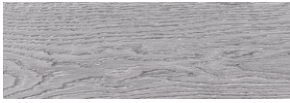

**cifre**  
cerámica

# Serie **Montana**

19x57 /

**19x57 /**

**PERLA MATE 19x57 N-PLUS**  
. | MATT | Rotscherbig

**OAK MATE 19x57 N-PLUS**  
. | MATT | Rotscherbig

Fotogallerie