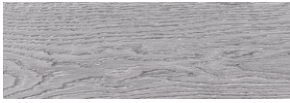

19x57 /

PERLA MATE 19x57 N-PLUS
. | MATT | Rotscherbig