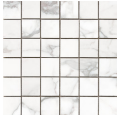

120x120 / 48"x48"

MINE WHITE PUL. RECT.

G.192 | Feinsteinzeug | Poliert | Neutrale Scherben
Begradigt.

60x120 / 24"x48"

MINE WHITE PUL. RECT

G.177 | Feinsteinzeug | Poliert | Neutrale Scherben
Begradigt.

30x30 / 12"x12"

MOSAICO MINE WHITE PUL RECT

SP.2037 | Feinsteinzeug | Poliert | Neutrale Scherben
Begradigt.

Technische Stufe

Feinsteinzeug

RODAPIÉ

SP.2021 | 60X120 / 24"x48"

SP.2037 | 60X120 / 24"x48"

SP.2017 | 60X60 / 24"x24"