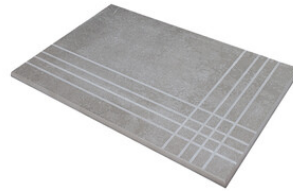

# Serie Merida

60x60 SL / 24"x24"

**60x60 SI / 24"x24"**

---

**SAND MATE 60X60 SL ANTISLIP**  
G.63 | MATT | Neutrale Scherben

**GREY MATE 60X60 SL ANTISLIP**  
G.63 | MATT | Neutrale Scherben

### Feinsteinzeug

**RODAPIÉ 7,5X60**  
| 60X60 / 24"x24"

**PELDAÑO ROMO 60X60**  
| 60X60 / 24"x24"

**PELDAÑO ANGULO ROMO 60X60**  
| 60X60 / 24"x24"

**PELDAÑO GRADONE RECTO 60X60**  
| 60X60 / 24"x24"

**PELDAÑO ANGULO GRADONE RECTO 60X60**  
| 60X60 / 24"x24"