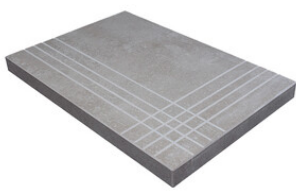

# Serie Merida

60x60 SL / 24"x24"

**60x60 SI / 24"x24"**

---

**SAND MATE 60X60 SL ANTISLIP**  
G.63 | MATT | Neutrale Scherben

**GREY MATE 60X60 SL ANTISLIP**  
G.63 | MATT | Neutrale Scherben

### Feinsteinzeug

**RODAPIÉ 7,5X60**  
| 60X60 / 24"x24"

**PELDAÑO ROMO 60X60**  
| 60X60 / 24"x24"

**PELDAÑO ANGULO ROMO 60X60**  
| 60X60 / 24"x24"

**PELDAÑO GRADONE RECTO 60X60**  
| 60X60 / 24"x24"

**PELDAÑO ANGULO GRADONE RECTO 60X60**  
| 60X60 / 24"x24"