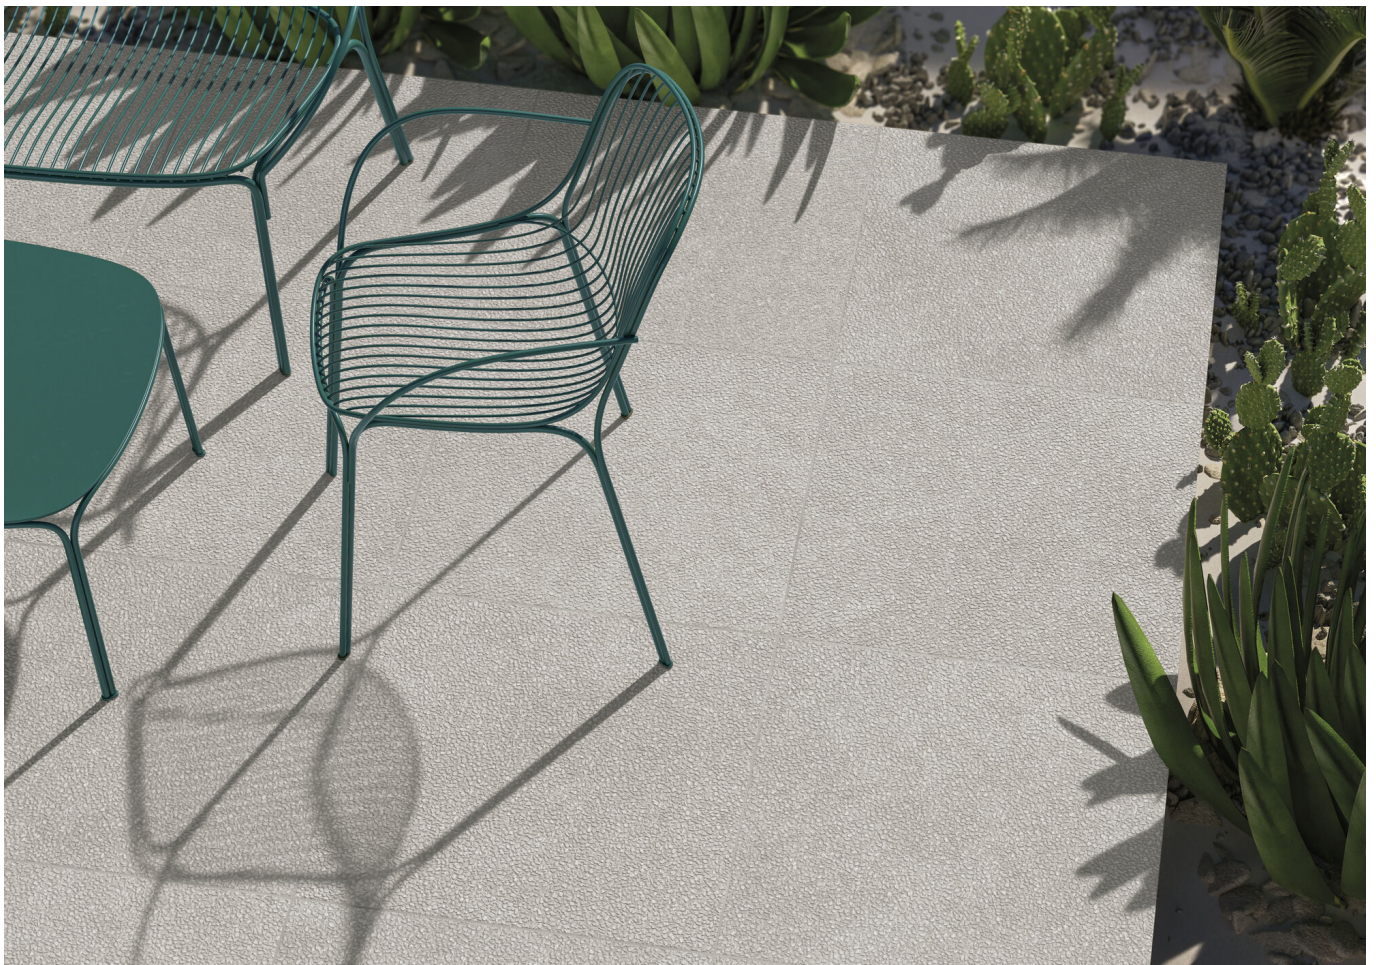

# Serie Merida

60x60 SL / 24"x24"

**60x60 SI / 24"x24"**

---

**SAND MATE 60X60 SL ANTISLIP**  
G.63 | MATT | Neutrale Scherben

**GREY MATE 60X60 SL ANTISLIP**  
G.63 | MATT | Neutrale Scherben