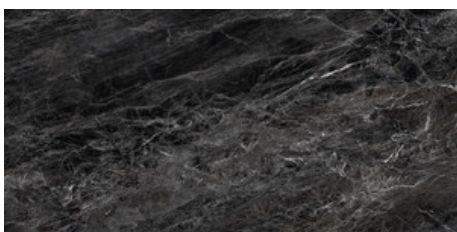

120x280 Rc / 48"x111"

**BLACK PULIDO 120X280 RC**  
G.196 | Poliert | Eingefärbtes Feinsteinzeug  
Begradigt.

---

**120x120 Rc / 48"x48"**

---

**BLACK PULIDO GRANILLA 120x120**

**RC**

G.157 | Hochwertige Politur | Neutrale Scherben  
Begradigt.

---

**60x120 Rc / 24"x48"**

---

**BLACK PULIDO GRANILLA 60x120**

**RC**

G.155 | Hochwertige Politur | Neutrale Scherben  
Begradigt.

**32,5x22,5 /**

---