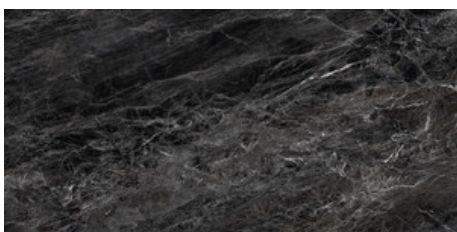

120x280 Rc / 48"x111"

BLACK PULIDO 120X280 RC
G.196 | Poliert | Eingefärbtes Feinsteinzeug
Begradigt.

120x120 Rc / 48"x48"

BLACK PULIDO GRANILLA 120x120

RC

G.157 | Hochwertige Politur | Neutrale Scherben
Begradigt.

60x120 Rc / 24"x48"

BLACK PULIDO GRANILLA 60x120

RC

G.155 | Hochwertige Politur | Neutrale Scherben
Begradigt.

32,5x22,5 /

HEXAGON AMPLE BLACK PULIDO
32,5X22,5
SP2046 | Poliert |

30x30 / 12"x12"

MOSAICO BLACK PULIDO 30x30
SP2041 | Poliert |