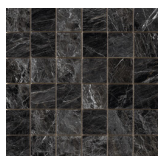

120x280 Rc / 48"x111"

BLACK PULIDO 120X280 RC
G.196 | Poliert | Eingefärbtes Feinsteinzeug
Begradigt.

120x120 Rc / 48"x48"

BLACK PULIDO GRANILLA 120x120

RC

G.157 | Hochwertige Politur | Neutrale Scherben
Begradigt.

60x120 Rc / 24"x48"

BLACK PULIDO GRANILLA 60x120

RC

G.155 | Hochwertige Politur | Neutrale Scherben
Begradigt.

32,5x22,5 /

HEXAGON AMPLE BLACK PULIDO
32,5X22,5
SP2046 | Poliert |

30x30 / 12"x12"

MOSAICO BLACK PULIDO 30x30
SP2041 | Poliert |