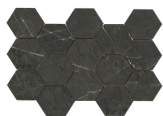

Serie **Marquina**

120x280 RC / 48"x111"

120x260 RC / 48"x103"

120x120 RC / 48"x48"

60x120 RC / 24"x48"

60x60 RC / 24"x24"

15x17 / 6"x7"

7,5x30 / 3"x12"

120x120 Rc / 48"x48"

PULIDO 120X120 RC

G.192 | Poliert | Neutrale Scherben
Begradigt.

60x120 Rc / 24"x48"

PULIDO GRANILLA 60X120 RC

G.155 | Hochwertige Politur | Neutrale Scherben
Begradigt.

60x60 Rc / 24"x24"

PULIDO GRANILLA 60X60 RC

G.175 | Hochwertige Politur | Neutrale Scherben
Begradigt.

32,5x22,5 /

**HEX AMPLE MALLA PULIDO
32,5X22,5**

SP2046 | Poliert |

HEXAGON AMPLE PULIDO 32,5X22,5

SP2046 | Poliert |

30x30 / 12"x12"

MOSAICO PULIDO 30X30

SP2041 | Poliert |

26x27 / 11"x11"

HEXAGON PULIDO 26X27
SP2051 | Poliert |

15x17 / 6"x7"

HEXAGON BRILLO 15X17
G.25 | Glanz | Neutrale Scherben

HEXAGON MATE 15x17 N-PLUS
G.11 | MATT | Neutrale Scherben