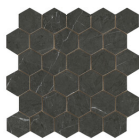

Serie **Marquina**

120x120 RC / 48"x48"

60x120 RC / 24"x48"

60x60 RC / 24"x24"

15x17 / 6"x7"

7,5x30 / 3"x12"

120x120 Rc / 48"x48"

PULIDO 120X120 RC
G.192 | Poliert | Neutrale Scherben
Begradigt.

60x120 Rc / 24"x48"

PULIDO GRANILLA 60X120 RC
G.155 | Hochwertige Politur | Neutrale Scherben
Begradigt.

60x60 Rc / 24"x24"

PULIDO GRANILLA 60X60 RC

G.175 | Hochwertige Politur | Neutrale Scherben
Begradigt.

32,5x22,5 /

**HEXAGON AMPLE PULIDO
32,5X22,5**

SP2046 | Poliert |

HEXAGON AMPLE PULIDO 32,5X22,5

SP2046 | Poliert |

30x30 / 12"x12"

MOSAICO PULIDO 30X30

SP2037 | Poliert |

26x27 / 11"x11"

HEXAGON PULIDO 26X27
SP2051 | Poliert |

15x17 / 6"x7"

HEXAGON BRILLO 15X17
G.25 | Glanz | Neutrale Scherben

HEXAGON MATE 15x17 N-PLUS
G.11 | MATT | Neutrale Scherben

7,5x30 / 3"x12"

BRILLO 7,5X30
G.125 | Glanz | Weiss Scherbig