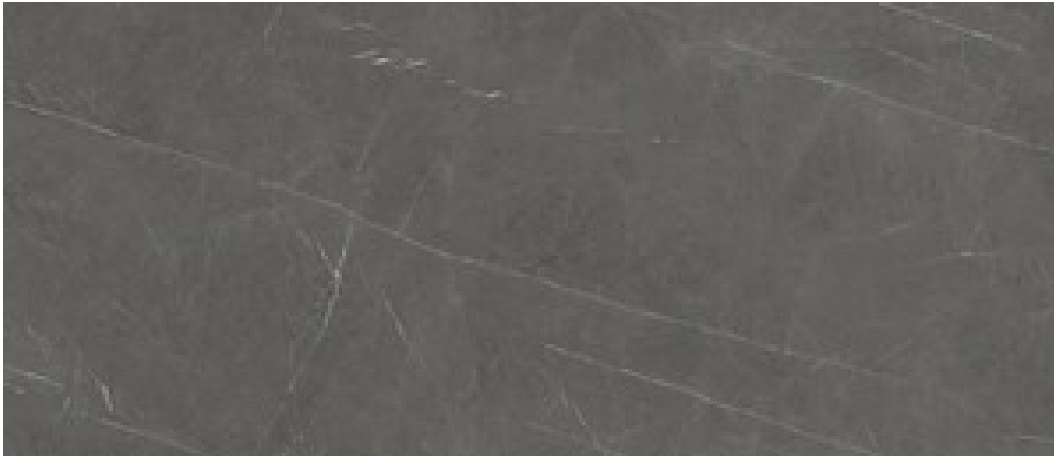

120x280 Rc / 48"x111"

PULIDO 120X280 RC
G.196 | Poliert | Eingefärbtes Feinsteinzeug
Begradigt.

120x260 Rc / 48"x103"

MATE 120X260 RC

G.198 | MATT | Eingefärbtes Feinsteinzeug
Begradigt.

PULIDO 120X260 RC

G.199 | Poliert | Eingefärbtes Feinsteinzeug
Begradigt.

120x120 Rc / 48"x48"

PULIDO 120X120 RC

G.192 | Poliert | Neutrale Scherben
Begradigt.

60x120 Rc / 24"x48"

PULIDO GRANILLA 60X120 RC

G.155 | Hochwertige Politur | Neutrale Scherben
Begradigt.

60x60 Rc / 24"x24"

PULIDO GRANILLA 60X60 RC

G.175 | Hochwertige Politur | Neutrale Scherben
Begradigt.

32,5x22,5 /

**HEX AMPLE MALLA PULIDO
32,5X22,5**

SP2046 | Poliert |

HEXAGON AMPLE PULIDO 32,5X22,5

SP2046 | Poliert |

30x30 / 12"x12"