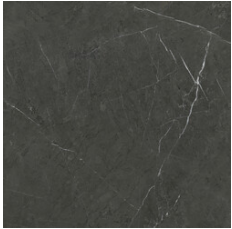

Serie **Marquina**

120x260 RC / 48"x103"

120x120 RC / 48"x48"

60x120 RC / 24"x48"

60x60 RC / 24"x24"

15x17 / 6"x7"

7,5x30 / 3"x12"

120x260 Rc / 48"x103"

MATE 120X260 RC
G.198 | MATT | Eingefärbtes Feinsteinzeug
Begradigt.

PULIDO 120X260 RC
G.199 | Poliirt | Eingefärbtes Feinsteinzeug
Begradigt.

120x120 Rc / 48"x48"

PULIDO 120X120 RC

G.192 | Poliert | Neutrale Scherben
Begradigt.

60x120 Rc / 24"x48"

PULIDO GRANILLA 60X120 RC

G.155 | Hochwertige Politur | Neutrale Scherben
Begradigt.

60x60 Rc / 24"x24"

PULIDO GRANILLA 60X60 RC

G.175 | Hochwertige Politur | Neutrale Scherben
Begradigt.