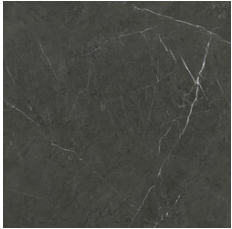

120x280 Rc / 48"x111"

PULIDO 120X280 RC
G.196 | Poliert | Eingefärbtes Feinsteinzeug
Begradigt.

120x260 Rc / 48"x103"

MATE 120X260 RC

G.198 | MATT | Eingefärbtes Feinsteinzeug
Begradigt.

PULIDO 120X260 RC

G.199 | Poliert | Eingefärbtes Feinsteinzeug
Begradigt.

120x120 Rc / 48"x48"

PULIDO 120X120 RC

G.192 | Poliert | Neutrale Scherben
Begradigt.

60x120 Rc / 24"x48"

PULIDO GRANILLA 60X120 RC

G.155 | Hochwertige Politur | Neutrale Scherben
Begradigt.

60x60 Rc / 24"x24"

PULIDO GRANILLA 60X60 RC

G.175 | Hochwertige Politur | Neutrale Scherben
Begradigt.

32,5x22,5 /

**HEX AMPLE MALLA PULIDO
32,5X22,5**

SP2046 | Poliert |

HEXAGON AMPLE PULIDO 32,5X22,5

SP2046 | Poliert |

30x30 / 12"x12"