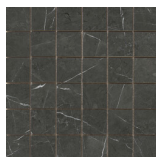

60x120 Rc / 24"x48"

PULIDO GRANILLA 60X120 RC
G.155 | Hochwertige Politur | Neutrale Scherben
Begradigt.

60x60 Rc / 24"x24"

PULIDO GRANILLA 60X60 RC

G.175 | Hochwertige Politur | Neutrale Scherben
Begradigt.

32,5x22,5 /

**HEXAGON AMPLE PULIDO
32,5X22,5**

SP2046 | Poliert |

HEXAGON AMPLE PULIDO 32,5X22,5

SP2046 | Poliert |

30x30 / 12"x12"

MOSAICO PULIDO 30X30

SP2037 | Poliert |

26x27 / 11"x11"

HEXAGON PULIDO 26X27
SP2051 | Poliert |

15x17 / 6"x7"

HEXAGON BRILLO 15X17
G.25 | Glanz | Neutrale Scherben

HEXAGON MATE 15x17 N-PLUS
G.11 | MATT | Neutrale Scherben

7,5x30 / 3"x12"

BRILLO 7,5X30
G.125 | Glanz | Weiss Scherbig