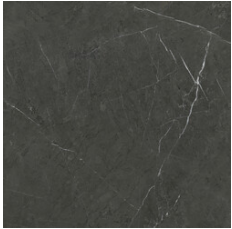

Serie **Marquina**

120x260 RC / 48"x103"

120x120 RC / 48"x48"

60x120 RC / 24"x48"

60x60 RC / 24"x24"

15x17 / 6"x7"

7,5x30 / 3"x12"

120x260 Rc / 48"x103"

MATE 120X260 RC

G.198 | MATT | Eingefärbtes Feinsteinzeug
Begradigt.

PULIDO 120X260 RC

G.199 | POLIERT | Eingefärbtes Feinsteinzeug
Begradigt.

120x120 Rc / 48"x48"

PULIDO 120X120 RC

G.192 | Poliert | Neutrale Scherben
Begradigt.

60x120 Rc / 24"x48"

PULIDO GRANILLA 60X120 RC

G.155 | Hochwertige Politur | Neutrale Scherben
Begradigt.

60x60 Rc / 24"x24"

PULIDO GRANILLA 60X60 RC

G.175 | Hochwertige Politur | Neutrale Scherben
Begradigt.