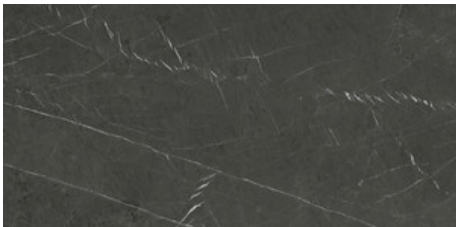

Serie **Marquina**

120x120 RC / 48"x48"

60x120 RC / 24"x48"

60x60 RC / 24"x24"

15x17 / 6"x7"

7,5x30 / 3"x12"

120x120 Rc / 48"x48"

PULIDO 120X120 RC
G.192 | Poliert | Neutrale Scherben
Begradigt.

60x120 Rc / 24"x48"

PULIDO GRANILLA 60X120 RC
G.155 | Hochwertige Politur | Neutrale Scherben
Begradigt.

60x60 Rc / 24"x24"

PULIDO GRANILLA 60X60 RC

G.175 | Hochwertige Politur | Neutrale Scherben
Begradigt.

32,5x22,5 /

**HEXAGON AMPLE PULIDO
32,5X22,5**

SP2046 | Poliert |

HEXAGON AMPLE PULIDO 32,5X22,5

SP2046 | Poliert |

30x30 / 12"x12"

MOSAICO PULIDO 30X30

SP2037 | Poliert |