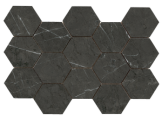

Serie Marquina

120x280 RC / 48"x111"

120x260 RC / 48"x103"

120x120 RC / 48"x48"

60x120 RC / 24"x48"

60x60 RC / 24"x24"

15x17 / 6"x7"

7,5x30 / 3"x12"

120x120 Rc / 48"x48"

PULIDO 120X120 RC

G.192 | Poliert | Neutrale Scherben
Begradigt.

60x120 Rc / 24"x48"

PULIDO GRANILLA 60X120 RC

G.155 | Hochwertige Politur | Neutrale Scherben
Begradigt.

60x60 Rc / 24"x24"

PULIDO GRANILLA 60X60 RC

G.175 | Hochwertige Politur | Neutrale Scherben
Begradigt.

32,5x22,5 /

**HEX AMPLE MALLA PULIDO
32,5X22,5**

SP2046 | Poliert |

HEXAGON AMPLE PULIDO 32,5X22,5

SP2046 | Poliert |

30x30 / 12"x12"

MOSAICO PULIDO 30X30

SP2037 | Poliert |

26x27 / 11"x11"

HEXAGON PULIDO 26X27
SP2051 | Poliert |

15x17 / 6"x7"

HEXAGON BRILLO 15X17
G.25 | Glanz | Neutrale Scherben

HEXAGON MATE 15x17 N-PLUS
G.11 | MATT | Neutrale Scherben