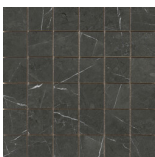

120x280 Rc / 48"x111"

PULIDO 120X280 RC
G.196 | Poliert | Eingefärbtes Feinsteinzeug
Begradigt.

120x260 Rc / 48"x103"

MATE 120X260 RC

G.198 | MATT | Eingefärbtes Feinsteinzeug
Begradigt.

PULIDO 120X260 RC

G.199 | Poliert | Eingefärbtes Feinsteinzeug
Begradigt.

PULIDO GRANILLA 60X60 RC

G.175 | Hochwertige Politur | Neutrale Scherben
Begradigt.

32,5x22,5 /

**HEX AMPLE MALLA PULIDO
32,5X22,5**

SP2046 | Poliert |

HEXAGON AMPLE PULIDO 32,5X22,5

SP2046 | Poliert |

30x30 / 12"x12"

MOSAICO PULIDO 30X30

SP2041 | Poliert |

26x27 / 11"x11"

HEXAGON PULIDO 26X27
SP2051 | Poliert |

15x17 / 6"x7"

HEXAGON BRILLO 15X17
G.25 | Glanz | Neutrale Scherben

HEXAGON MATE 15x17 N-PLUS
G.11 | MATT | Neutrale Scherben