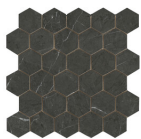

PULIDO GRANILLA 60X60 RC

G.175 | Hochwertige Politur | Neutrale Scherben
Begradigt.

32,5x22,5 /

**HEX AMPLE MALLA PULIDO
32,5X22,5**

SP2046 | Poliert |

HEXAGON AMPLE PULIDO 32,5X22,5

SP2046 | Poliert |

30x30 / 12"x12"

MOSAICO PULIDO 30X30

SP2037 | Poliert |

26x27 / 11"x11"

HEXAGON PULIDO 26X27
SP2051 | Poliert |

15x17 / 6"x7"

HEXAGON BRILLO 15X17
G.25 | Glanz | Neutrale Scherben

HEXAGON MATE 15x17 N-PLUS
G.11 | MATT | Neutrale Scherben