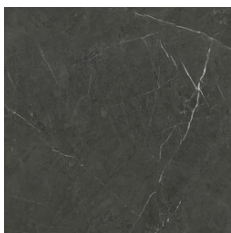

120x280 Rc / 48"x111"

PULIDO 120X280 RC
G.196 | Poliert | Eingefärbtes Feinsteinzeug
Begradigt.

120x260 Rc / 48"x103"

MATE 120X260 RC

G.198 | MATT | Eingefärbtes Feinsteinzeug
Begradigt.

PULIDO 120X260 RC

G.199 | Poliert | Eingefärbtes Feinsteinzeug
Begradigt.

120x120 Rc / 48"x48"

PULIDO 120X120 RC

G.192 | Poliert | Neutrale Scherben
Begradigt.

60x120 Rc / 24"x48"

PULIDO GRANILLA 60X120 RC

G.155 | Hochwertige Politur | Neutrale Scherben
Begradigt.

60x60 Rc / 24"x24"

PULIDO GRANILLA 60X60 RC

G.175 | Hochwertige Politur | Neutrale Scherben
Begradigt.

32,5x22,5 /

**HEX AMPLE MALLA PULIDO
32,5X22,5**

SP2046 | Poliert |

HEXAGON AMPLE PULIDO 32,5X22,5

SP2046 | Poliert |

30x30 / 12"x12"

MOSAICO PULIDO 30X30

SP2041 | Poliert |

26x27 / 11"x11"

HEXAGON PULIDO 26X27
SP2051 | Poliert |

15x17 / 6"x7"

HEXAGON BRILLO 15X17
G.25 | Glanz | Neutrale Scherben

HEXAGON MATE 15x17 N-PLUS
G.11 | MATT | Neutrale Scherben