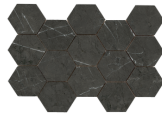

Serie **Marquina**

120x260 RC / 48"x103"

120x120 RC / 48"x48"

60x120 RC / 24"x48"

60x60 RC / 24"x24"

15x17 / 6"x7"

7,5x30 / 3"x12"

120x260 Rc / 48"x103"

MATE 120X260 RC

G.198 | MATT | Eingefärbtes Feinsteinzeug
Begradigt.

PULIDO 120X260 RC

G.199 | POLIERT | Eingefärbtes Feinsteinzeug
Begradigt.

120x120 Rc / 48"x48"

PULIDO 120X120 RC

G.192 | Poliert | Neutrale Scherben
Begradigt.

60x120 Rc / 24"x48"

PULIDO GRANILLA 60X120 RC

G.155 | Hochwertige Politur | Neutrale Scherben
Begradigt.

60x60 Rc / 24"x24"

PULIDO GRANILLA 60X60 RC

G.175 | Hochwertige Politur | Neutrale Scherben
Begradigt.

32,5x22,5 /

**HEX AMPLE MALLA PULIDO
32,5X22,5**

SP2046 | Poliert |

HEXAGON AMPLE PULIDO 32,5X22,5

SP2046 | Poliert |

30x30 / 12"x12"

MOSAICO PULIDO 30X30

SP2037 | Poliert |