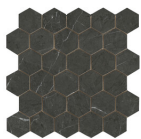

Serie **Marquina**

120x260 RC / 48"x103"

120x120 RC / 48"x48"

60x120 RC / 24"x48"

60x60 RC / 24"x24"

15x17 / 6"x7"

7,5x30 / 3"x12"

120x260 Rc / 48"x103"

MATE 120X260 RC

G.198 | MATT | Eingefärbtes Feinsteinzeug
Begradigt.

PULIDO 120X260 RC

G.199 | POLIERT | Eingefärbtes Feinsteinzeug
Begradigt.

120x120 Rc / 48"x48"

PULIDO 120X120 RC

G.192 | Poliert | Neutrale Scherben
Begradigt.

32,5x22,5 /

**HEX AMPLE MALLA PULIDO
32,5X22,5**

SP2046 | Poliert |

HEXAGON AMPLE PULIDO 32,5X22,5

SP2046 | Poliert |

30x30 / 12"x12"

MOSAICO PULIDO 30X30

SP2037 | Poliert |

26x27 / 11"x11"

HEXAGON PULIDO 26X27
SP2051 | Poliert |

15x17 / 6"x7"

HEXAGON BRILLO 15X17
G.25 | Glanz | Neutrale Scherben

HEXAGON MATE 15x17 N-PLUS
G.11 | MATT | Neutrale Scherben

7,5x30 / 3"x12"

BRILLO 7,5X30
G.125 | Glanz | Weiss Scherbig