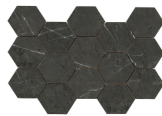

Serie Marquina

120x280 RC / 48"x111"

120x260 RC / 48"x103"

120x120 RC / 48"x48"

60x120 RC / 24"x48"

60x60 RC / 24"x24"

15x17 / 6"x7"

7,5x30 / 3"x12"

PULIDO GRANILLA 60X60 RC

G.175 | Hochwertige Politur | Neutrale Scherben
Begradigt.

32,5x22,5 /

**HEX AMPLE MALLA PULIDO
32,5X22,5**

SP2046 | Poliert |

HEXAGON AMPLE PULIDO 32,5X22,5

SP2046 | Poliert |

30x30 / 12"x12"

MOSAICO PULIDO 30X30

SP2037 | Poliert |

26x27 / 11"x11"

HEXAGON PULIDO 26X27
SP2051 | Poliert |

15x17 / 6"x7"

HEXAGON BRILLO 15X17
G.25 | Glanz | Neutrale Scherben

HEXAGON MATE 15x17 N-PLUS
G.11 | MATT | Neutrale Scherben