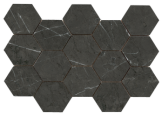

Serie **Marquina**

120x260 RC / 48"x103"

120x120 RC / 48"x48"

60x120 RC / 24"x48"

60x60 RC / 24"x24"

15x17 / 6"x7"

7,5x30 / 3"x12"

120x260 Rc / 48"x103"

MATE 120X260 RC
G.198 | MATT | Eingefärbtes Feinsteinzeug
Begradigt.

PULIDO 120X260 RC
G.199 | Poliirt | Eingefärbtes Feinsteinzeug
Begradigt.

120x120 Rc / 48"x48"

PULIDO 120X120 RC

G.192 | Poliert | Neutrale Scherben
Begradigt.

60x120 Rc / 24"x48"

PULIDO GRANILLA 60X120 RC

G.155 | Hochwertige Politur | Neutrale Scherben
Begradigt.

60x60 Rc / 24"x24"

PULIDO GRANILLA 60X60 RC

G.175 | Hochwertige Politur | Neutrale Scherben
Begradigt.

32,5x22,5 /

**HEX AMPLE MALLA PULIDO
32,5X22,5**

SP2046 | Poliert |

HEXAGON AMPLE PULIDO 32,5X22,5

SP2046 | Poliert |

30x30 / 12"x12"

MOSAICO PULIDO 30X30

SP2037 | Poliert |