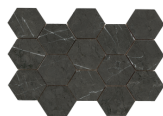

Serie **Marquina**

120x280 RC / 48"x111"

120x260 RC / 48"x103"

120x120 RC / 48"x48"

60x120 RC / 24"x48"

60x60 RC / 24"x24"

15x17 / 6"x7"

7,5x30 / 3"x12"

PULIDO GRANILLA 60X60 RC

G.175 | Hochwertige Politur | Neutrale Scherben
Begradigt.

32,5x22,5 /

**HEX AMPLE MALLA PULIDO
32,5X22,5**

SP2046 | Poliert |

HEXAGON AMPLE PULIDO 32,5X22,5

SP2046 | Poliert |

30x30 / 12"x12"

MOSAICO PULIDO 30X30

SP2041 | Poliert |

26x27 / 11"x11"

HEXAGON PULIDO 26X27
SP2051 | Poliert |

15x17 / 6"x7"

HEXAGON BRILLO 15X17
G.25 | Glanz | Neutrale Scherben

HEXAGON MATE 15x17 N-PLUS
G.11 | MATT | Neutrale Scherben