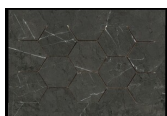

Serie **Marquina**

120x120 RC / 48"x48"

60x120 RC / 24"x48"

60x60 RC / 24"x24"

15x17 / 6"x7"

7,5x30 / 3"x12"

120x120 Rc / 48"x48"

PULIDO 120X120 RC
G.192 | Poliert | Neutrale Scherben
Begradigt.

60x120 Rc / 24"x48"

PULIDO GRANILLA 60X120 RC
G.155 | Hochwertige Politur | Neutrale Scherben
Begradigt.

60x60 Rc / 24"x24"

PULIDO GRANILLA 60X60 RC

G.175 | Hochwertige Politur | Neutrale Scherben
Begradigt.

32,5x22,5 /

**HEXAGON AMPLE PULIDO
32,5X22,5**

SP2046 | Poliert |

HEXAGON AMPLE PULIDO 32,5X22,5

SP2046 | Poliert |

30x30 / 12"x12"

MOSAICO PULIDO 30X30

SP2037 | Poliert |

26x27 / 11"x11"

HEXAGON PULIDO 26X27
SP2051 | Poliert |

15x17 / 6"x7"

HEXAGON BRILLO 15X17
G.25 | Glanz | Neutrale Scherben

HEXAGON MATE 15x17 N-PLUS
G.11 | MATT | Neutrale Scherben

7,5x30 / 3"x12"

BRILLO 7,5X30
G.125 | Glanz | Weiss Scherbig