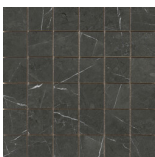

120x280 Rc / 48"x111"

PULIDO 120X280 RC
G.196 | Poliert | Eingefärbtes Feinsteinzeug
Begradigt.

120x260 Rc / 48"x103"

MATE 120X260 RC

G.198 | MATT | Eingefärbtes Feinsteinzeug
Begradigt.

PULIDO 120X260 RC

G.199 | Poliert | Eingefärbtes Feinsteinzeug
Begradigt.

PULIDO GRANILLA 60X60 RC

G.175 | Hochwertige Politur | Neutrale Scherben
Begradigt.

32,5x22,5 /

**HEX AMPLE MALLA PULIDO
32,5X22,5**

SP2046 | Poliert |

HEXAGON AMPLE PULIDO 32,5X22,5

SP2046 | Poliert |

30x30 / 12"x12"

MOSAICO PULIDO 30X30

SP2037 | Poliert |

26x27 / 11"x11"

HEXAGON PULIDO 26X27
SP2051 | Poliert |

15x17 / 6"x7"

HEXAGON BRILLO 15X17
G.25 | Glanz | Neutrale Scherben

HEXAGON MATE 15x17 N-PLUS
G.11 | MATT | Neutrale Scherben