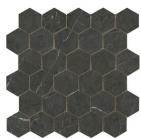

Serie **Marquina**

120x280 RC / 48"x111"

120x260 RC / 48"x103"

120x120 RC / 48"x48"

60x120 RC / 24"x48"

60x60 RC / 24"x24"

15x17 / 6"x7"

7,5x30 / 3"x12"

PULIDO GRANILLA 60X60 RC

G.175 | Hochwertige Politur | Neutrale Scherben
Begradigt.

32,5x22,5 /

**HEX AMPLE MALLA PULIDO
32,5X22,5**

SP2046 | Poliert |

HEXAGON AMPLE PULIDO 32,5X22,5

SP2046 | Poliert |

30x30 / 12"x12"

MOSAICO PULIDO 30X30

SP2041 | Poliert |

26x27 / 11"x11"

HEXAGON PULIDO 26X27
SP2051 | Poliert |

15x17 / 6"x7"

HEXAGON BRILLO 15X17
G.25 | Glanz | Neutrale Scherben

HEXAGON MATE 15x17 N-PLUS
G.11 | MATT | Neutrale Scherben