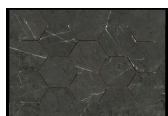

Serie **Marquina**

120x120 RC / 48"x48"

60x120 RC / 24"x48"

60x60 RC / 24"x24"

15x17 / 6"x7"

7,5x30 / 3"x12"

120x120 Rc / 48"x48"

PULIDO 120X120 RC
G.192 | Poliert | Neutrale Scherben
Begradigt.

60x120 Rc / 24"x48"

PULIDO GRANILLA 60X120 RC
G.155 | Hochwertige Politur | Neutrale Scherben
Begradigt.

60x60 Rc / 24"x24"

PULIDO GRANILLA 60X60 RC

G.175 | Hochwertige Politur | Neutrale Scherben
Begradigt.

32,5x22,5 /

**HEXAGON AMPLE PULIDO
32,5X22,5**

SP2046 | Poliert |

HEXAGON AMPLE PULIDO 32,5X22,5

SP2046 | Poliert |

30x30 / 12"x12"

MOSAICO PULIDO 30X30

SP2037 | Poliert |

26x27 / 11"x11"

HEXAGON PULIDO 26X27
SP2051 | Poliert |

15x17 / 6"x7"

HEXAGON BRILLO 15X17
G.25 | Glanz | Neutrale Scherben

HEXAGON MATE 15x17 N-PLUS
G.11 | MATT | Neutrale Scherben

7,5x30 / 3"x12"

BRILLO 7,5X30
G.125 | Glanz | Weiss Scherbig