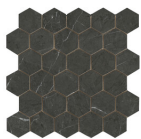

PULIDO GRANILLA 60X60 RC

G.175 | Hochwertige Politur | Neutrale Scherben
Begradigt.

32,5x22,5 /

**HEX AMPLE MALLA PULIDO
32,5X22,5**

SP2046 | Poliert |

HEXAGON AMPLE PULIDO 32,5X22,5

SP2046 | Poliert |

30x30 / 12"x12"

MOSAICO PULIDO 30X30

SP2041 | Poliert |

26x27 / 11"x11"

HEXAGON PULIDO 26X27
SP2051 | Poliert |

15x17 / 6"x7"

HEXAGON BRILLO 15X17
G.25 | Glanz | Neutrale Scherben

HEXAGON MATE 15x17 N-PLUS
G.11 | MATT | Neutrale Scherben