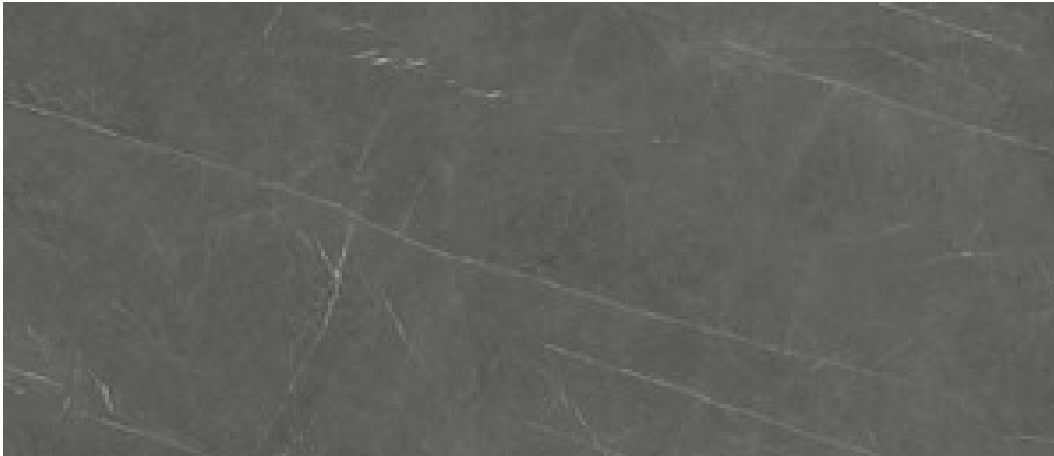

Serie **Marquina**

120x280 RC / 48"x111"

120x260 RC / 48"x103"

120x120 RC / 48"x48"

60x120 RC / 24"x48"

60x60 RC / 24"x24"

15x17 / 6"x7"

7,5x30 / 3"x12"

120x280 Rc / 48"x111"

PULIDO 120X280 RC
G.196 | Poliert | Eingefärbtes Feinsteinzeug
Begradigt.

120x260 Rc / 48"x103"

MATE 120X260 RC

G.198 | MATT | Eingefärbtes Feinsteinzeug
Begradigt.

PULIDO 120X260 RC

G.199 | Poliert | Eingefärbtes Feinsteinzeug
Begradigt.

120x120 Rc / 48"x48"

PULIDO 120X120 RC

G.192 | Poliert | Neutrale Scherben
Begradigt.

60x120 Rc / 24"x48"

PULIDO GRANILLA 60X120 RC

G.155 | Hochwertige Politur | Neutrale Scherben
Begradigt.

60x60 Rc / 24"x24"

PULIDO GRANILLA 60X60 RC

G.175 | Hochwertige Politur | Neutrale Scherben
Begradigt.

32,5x22,5 /

**HEX AMPLE MALLA PULIDO
32,5X22,5**

SP2046 | Poliert |

HEXAGON AMPLE PULIDO 32,5X22,5

SP2046 | Poliert |

30x30 / 12"x12"