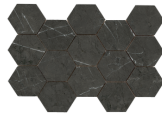

Serie **Marquina**

120x260 RC / 48"x103"

120x120 RC / 48"x48"

60x120 RC / 24"x48"

60x60 RC / 24"x24"

15x17 / 6"x7"

7,5x30 / 3"x12"

120x260 Rc / 48"x103"

MATE 120X260 RC
G.198 | MATT | Eingefärbtes Feinsteinzeug
Begradigt.

PULIDO 120X260 RC
G.199 | Poliirt | Eingefärbtes Feinsteinzeug
Begradigt.

120x120 Rc / 48"x48"

PULIDO 120X120 RC

G.192 | Poliert | Neutrale Scherben
Begradigt.

60x120 Rc / 24"x48"

PULIDO GRANILLA 60X120 RC

G.155 | Hochwertige Politur | Neutrale Scherben
Begradigt.

60x60 Rc / 24"x24"

PULIDO GRANILLA 60X60 RC

G.175 | Hochwertige Politur | Neutrale Scherben
Begradigt.

32,5x22,5 /

**HEX AMPLE MALLA PULIDO
32,5X22,5**

SP2046 | Poliert |

HEXAGON AMPLE PULIDO 32,5X22,5

SP2046 | Poliert |

30x30 / 12"x12"

MOSAICO PULIDO 30X30

SP2037 | Poliert |