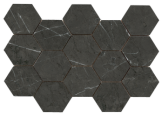

Serie **Marquina**

120x260 RC / 48"x103"

120x120 RC / 48"x48"

60x120 RC / 24"x48"

60x60 RC / 24"x24"

15x17 / 6"x7"

7,5x30 / 3"x12"

120x260 Rc / 48"x103"

MATE 120X260 RC

G.198 | MATT | Eingefärbtes Feinsteinzeug
Begradigt.

PULIDO 120X260 RC

G.199 | POLIERT | Eingefärbtes Feinsteinzeug
Begradigt.

120x120 Rc / 48"x48"

PULIDO 120X120 RC

G.192 | Poliert | Neutrale Scherben
Begradigt.

60x120 Rc / 24"x48"

PULIDO GRANILLA 60X120 RC

G.155 | Hochwertige Politur | Neutrale Scherben
Begradigt.

60x60 Rc / 24"x24"

PULIDO GRANILLA 60X60 RC

G.175 | Hochwertige Politur | Neutrale Scherben
Begradigt.

32,5x22,5 /

**HEX AMPLE MALLA PULIDO
32,5X22,5**

SP2046 | Poliert |

HEXAGON AMPLE PULIDO 32,5X22,5

SP2046 | Poliert |

30x30 / 12"x12"

MOSAICO PULIDO 30X30

SP2037 | Poliert |