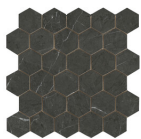

Serie **Marquina**

120x260 RC / 48"x103"

120x120 RC / 48"x48"

60x120 RC / 24"x48"

60x60 RC / 24"x24"

15x17 / 6"x7"

7,5x30 / 3"x12"

120x260 Rc / 48"x103"

MATE 120X260 RC
G.198 | MATT | Eingefärbtes Feinsteinzeug
Begradigt.

PULIDO 120X260 RC
G.199 | Poliirt | Eingefärbtes Feinsteinzeug
Begradigt.

120x120 Rc / 48"x48"

PULIDO 120X120 RC

G.192 | Poliert | Neutrale Scherben
Begradigt.

32,5x22,5 /

**HEX AMPLE MALLA PULIDO
32,5X22,5**

SP2046 | Poliert |

HEXAGON AMPLE PULIDO 32,5X22,5

SP2046 | Poliert |

30x30 / 12"x12"

MOSAICO PULIDO 30X30

SP2037 | Poliert |

26x27 / 11"x11"

HEXAGON PULIDO 26X27
SP2051 | Poliert |

15x17 / 6"x7"

HEXAGON BRILLO 15X17
G.25 | Glanz | Neutrale Scherben

HEXAGON MATE 15x17 N-PLUS
G.11 | MATT | Neutrale Scherben

7,5x30 / 3"x12"

BRILLO 7,5X30
G.125 | Glanz | Weiss Scherbig