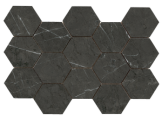

Serie Marquina

120x280 RC / 48"x111"

120x260 RC / 48"x103"

120x120 RC / 48"x48"

60x120 RC / 24"x48"

60x60 RC / 24"x24"

15x17 / 6"x7"

7,5x30 / 3"x12"

120x120 Rc / 48"x48"

PULIDO 120X120 RC

G.192 | Poliert | Neutrale Scherben
Begradigt.

60x120 Rc / 24"x48"

PULIDO GRANILLA 60X120 RC

G.155 | Hochwertige Politur | Neutrale Scherben
Begradigt.

60x60 Rc / 24"x24"

PULIDO GRANILLA 60X60 RC

G.175 | Hochwertige Politur | Neutrale Scherben
Begradigt.

32,5x22,5 /

**HEX AMPLE MALLA PULIDO
32,5X22,5**

SP2046 | Poliert |

HEXAGON AMPLE PULIDO 32,5X22,5

SP2046 | Poliert |

30x30 / 12"x12"

MOSAICO PULIDO 30X30

SP2041 | Poliert |

26x27 / 11"x11"

HEXAGON PULIDO 26X27
SP2051 | Poliert |

15x17 / 6"x7"

HEXAGON BRILLO 15X17
G.25 | Glanz | Neutrale Scherben

HEXAGON MATE 15x17 N-PLUS
G.11 | MATT | Neutrale Scherben