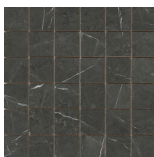

120x280 Rc / 48"x111"

PULIDO 120X280 RC
G.196 | Poliert | Eingefärbtes Feinsteinzeug
Begradigt.

120x260 Rc / 48"x103"

MATE 120X260 RC

G.198 | MATT | Eingefärbtes Feinsteinzeug
Begradigt.

PULIDO 120X260 RC

G.199 | Poliert | Eingefärbtes Feinsteinzeug
Begradigt.

120x120 Rc / 48"x48"

PULIDO 120X120 RC

G.192 | Poliert | Neutrale Scherben
Begradigt.

60x120 Rc / 24"x48"

PULIDO GRANILLA 60X120 RC

G.155 | Hochwertige Politur | Neutrale Scherben
Begradigt.

60x60 Rc / 24"x24"

PULIDO GRANILLA 60X60 RC

G.175 | Hochwertige Politur | Neutrale Scherben
Begradigt.

32,5x22,5 /

**HEX AMPLE MALLA PULIDO
32,5X22,5**

SP2046 | Poliert |

HEXAGON AMPLE PULIDO 32,5X22,5

SP2046 | Poliert |

30x30 / 12"x12"

MOSAICO PULIDO 30X30

SP2041 | Poliert |

26x27 / 11"x11"

HEXAGON PULIDO 26X27
SP2051 | Poliert |

15x17 / 6"x7"

HEXAGON BRILLO 15X17
G.25 | Glanz | Neutrale Scherben

HEXAGON MATE 15x17 N-PLUS
G.11 | MATT | Neutrale Scherben