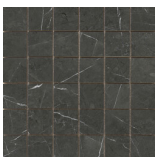

MATE 120X260 RC
G.198 | MATT | Eingefärbtes Feinsteinzeug
Begradigt.

PULIDO 120X260 RC
G.199 | Poliirt | Eingefärbtes Feinsteinzeug
Begradigt.

120x120 Rc / 48"x48"

PULIDO 120X120 RC

G.192 | Poliert | Neutrale Scherben
Begradigt.

60x120 Rc / 24"x48"

PULIDO GRANILLA 60X120 RC

G.155 | Hochwertige Politur | Neutrale Scherben
Begradigt.

60x60 Rc / 24"x24"

PULIDO GRANILLA 60X60 RC

G.175 | Hochwertige Politur | Neutrale Scherben
Begradigt.

32,5x22,5 /

**HEX AMPLE MALLA PULIDO
32,5X22,5**

SP2046 | Poliert |

HEXAGON AMPLE PULIDO 32,5X22,5

SP2046 | Poliert |

30x30 / 12"x12"

MOSAICO PULIDO 30X30

SP2037 | Poliert |

26x27 / 11"x11"

HEXAGON PULIDO 26X27
SP2051 | Poliert |

15x17 / 6"x7"

HEXAGON BRILLO 15X17
G.25 | Glanz | Neutrale Scherben

HEXAGON MATE 15x17 N-PLUS
G.11 | MATT | Neutrale Scherben

7,5x30 / 3"x12"

BRILLO 7,5X30
G.125 | Glanz | Weiss Scherbig