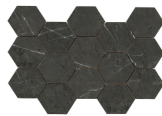

Serie Marquina

120x280 RC / 48"x111"

120x260 RC / 48"x103"

120x120 RC / 48"x48"

60x120 RC / 24"x48"

60x60 RC / 24"x24"

15x17 / 6"x7"

7,5x30 / 3"x12"

PULIDO GRANILLA 60X60 RC

G.175 | Hochwertige Politur | Neutrale Scherben
Begradigt.

32,5x22,5 /

**HEX AMPLE MALLA PULIDO
32,5X22,5**

SP2046 | Poliert |

HEXAGON AMPLE PULIDO 32,5X22,5

SP2046 | Poliert |

30x30 / 12"x12"

MOSAICO PULIDO 30X30

SP2041 | Poliert |

26x27 / 11"x11"

HEXAGON PULIDO 26X27
SP2051 | Poliert |

15x17 / 6"x7"

HEXAGON BRILLO 15X17
G.25 | Glanz | Neutrale Scherben

HEXAGON MATE 15x17 N-PLUS
G.11 | MATT | Neutrale Scherben