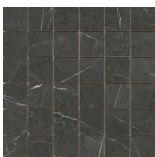

MATE 120X260 RC

G.198 | MATT | Eingefärbtes Feinsteinzeug
Begradigt.

PULIDO 120X260 RC

G.199 | POLIERT | Eingefärbtes Feinsteinzeug
Begradigt.

120x120 Rc / 48"x48"

PULIDO 120X120 RC

G.192 | Poliert | Neutrale Scherben
Begradigt.

60x120 Rc / 24"x48"

PULIDO GRANILLA 60X120 RC

G.155 | Hochwertige Politur | Neutrale Scherben
Begradigt.

60x60 Rc / 24"x24"

PULIDO GRANILLA 60X60 RC

G.175 | Hochwertige Politur | Neutrale Scherben
Begradigt.

32,5x22,5 /

**HEX AMPLE MALLA PULIDO
32,5X22,5**

SP2046 | Poliert |

HEXAGON AMPLE PULIDO 32,5X22,5

SP2046 | Poliert |

30x30 / 12"x12"

MOSAICO PULIDO 30X30

SP2037 | Poliert |

26x27 / 11"x11"

HEXAGON PULIDO 26X27
SP2051 | Poliert |

15x17 / 6"x7"

HEXAGON BRILLO 15X17
G.25 | Glanz | Neutrale Scherben

HEXAGON MATE 15x17 N-PLUS
G.11 | MATT | Neutrale Scherben

7,5x30 / 3"x12"

BRILLO 7,5X30
G.125 | Glanz | Weiss Scherbig