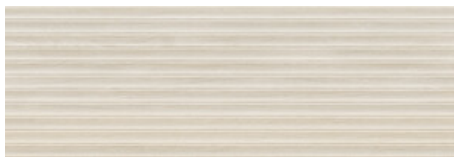

Serie **Marlon**

40x120 RC / 16"x48"

40x120 Rc / 16"x48"

OAK MATE 40x120 RC
G.181 | MATT | Weiss Scherbig
Begradigt.

MAPLE MATE 40x120 RC
G.181 | MATT | Weiss Scherbig
Begradigt.

NATURE MATE 40x120 RC
G.181 | MATT | Weiss Scherbig
Begradigt.