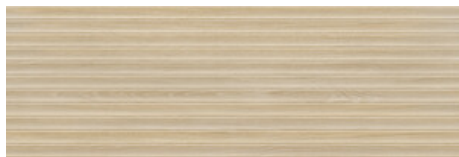

Serie **Marlon**

40x120 RC / 16"x48"

40x120 Rc / 16"x48"

OAK MATE 40x120 RC
G.181 | MATT | Weiss Scherbig
Begradigt.

MAPLE MATE 40x120 RC
G.181 | MATT | Weiss Scherbig
Begradigt.

NATURE MATE 40x120 RC
G.181 | MATT | Weiss Scherbig
Begradigt.