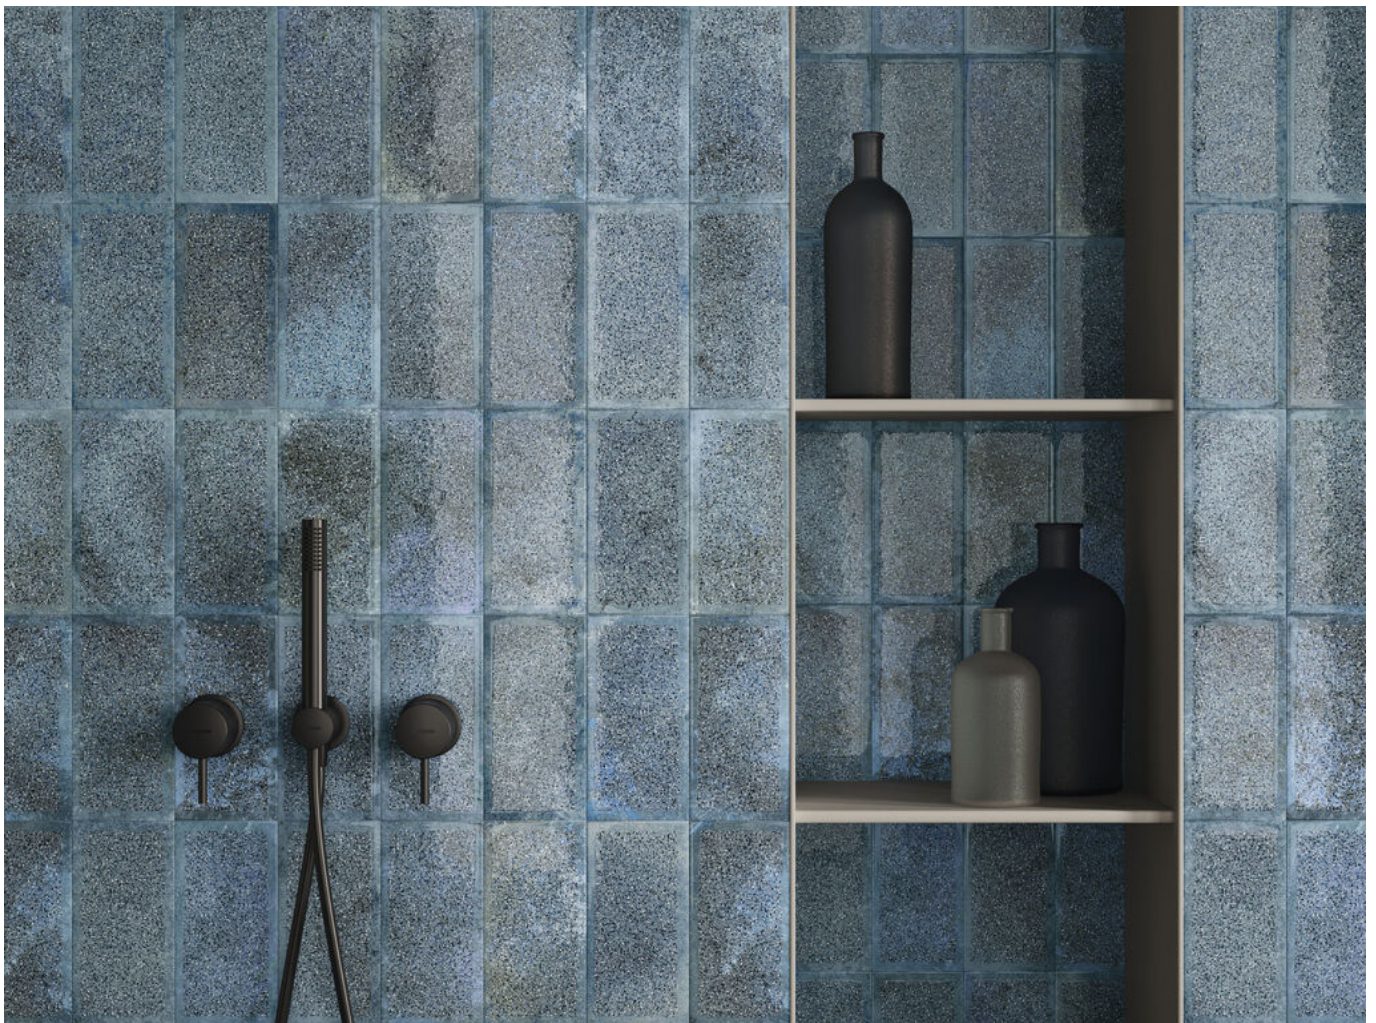

cifre
cerámica

Serie **Lynx**

10x20 / 4"x8"

Ctra. Vila-real Km. 10 - 12200 Onda. Castellón. Apdo. Correos N°350 CP_12540 - Vila-real. Castellón.
Tel./Phone +34 964 506 696 - Fax +34 964 521 593. email: cifre@cifreceramica.com www.cifreceramica.com