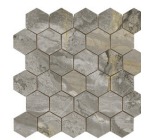

**LUXURY HEXAGON AMPLE WHITE  
PULIDO 32,5X22,5**  
SP2046 | Poliirt |

30x30 / 12"x12"

**LUXURY MOSAICO BEIGE PULIDO  
30X30**  
SP2037 | Poliirt |

**LUXURY MOSAICO NATURE PULIDO  
30X30**  
SP2037 | Poliirt |

**LUXURY MOSAICO DARK PULIDO  
30X30**  
SP2037 | Poliirt |

**LUXURY MOSAICO WHITE PULIDO  
30X30**  
SP2037 | Poliirt |

26x27 / 11"x11"

**LUXURY HEXAGON WHITE PULIDO**  
**26X27**  
SP2055 | Poliert |

**LUXURY HEXAGON BEIGE PULIDO**  
**26X27**  
SP2055 | Poliert |

**LUXURY HEXAGON NATURE PULIDO**  
**26X27**  
SP2055 | Poliert |

**LUXURY HEXAGON DARK PULIDO**  
**26X27**  
SP2055 | Poliert |

Technische Stufe

Feinsteinzeug

**RODAPIÉ 10X60 PULIDO**  
| 60X120 / 24"x48"