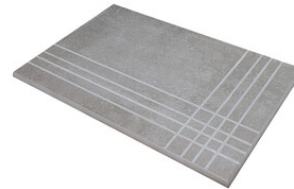

Technische Stufe

Feinsteinzeug

RODAPIÉ 10X60 PULIDO
| 60X120 / 24"x48"

RODAPIÉ 7,5X60
| 60X60 / 24"x24"

PELDAÑO ROMO 60X60
| 60X60 / 24"x24"

PELDAÑO ANGULO ROMO 60X60
| 60X60 / 24"x24"

PELDAÑO GRADONE RECTO 60X60
| 60X60 / 24"x24"

PELDAÑO ANGULO GRADONE RECTO 60X60
| 60X60 / 24"x24"

Fotogallerie