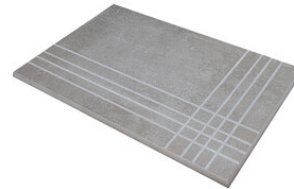

**LUXURY HEXAGON NATURE PULIDO**  
**26X27**  
SP2055 | Poliert |

**LUXURY HEXAGON DARK PULIDO**  
**26X27**  
SP2055 | Poliert |

Technische Stufe

Feinsteinzeug

**RODAPIÉ 10X60 PULIDO**  
| 60X120 / 24"x48"

**RODAPIÉ 7,5X60**  
| 60X60 / 24"x24"

**PELDAÑO ROMO 60X60**  
| 60X60 / 24"x24"

**PELDAÑO ANGULO ROMO 60X60**  
| 60X60 / 24"x24"

**PELDAÑO GRADONE RECTO 60X60**  
| 60X60 / 24"x24"

**PELDAÑO ANGULO GRADONE RECTO 60X60**  
| 60X60 / 24"x24"