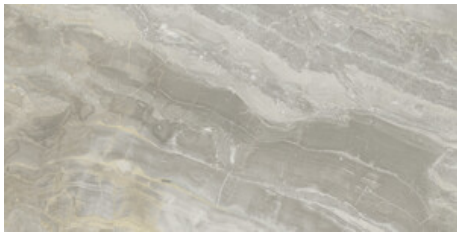

LUXURY NATURE PULIDO 60x120 RC
G.177 | Poliert | Neutrale Scherben
Begradigt.

LUXURY WHITE PULIDO 60x120 RC
G.177 | Poliert | Neutrale Scherben
Begradigt.

60x60 SI / 24"x24"

LUXURY BEIGE BRILLO 60x60 SL
G.109 | Glanz | Neutrale Scherben