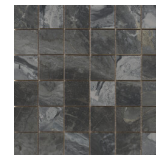

LUXURY WHITE BRILLO 60x60 SL
G.109 | Glanz | Neutrale Scherben

LUXURY DARK BRILLO 60x60 SL
G.109 | Glanz | Neutrale Scherben

32,5x22,5 /

**LUXURY HEXAGON AMPLE BEIGE
PULIDO 32,5X22,5**
SP2046 | Poliirt |

**LUXURY HEXAGON AMPLE NATURE
PULIDO 32,5X22,5**
SP2046 | Poliirt |

**LUXURY HEXAGON AMPLE DARK
PULIDO 32,5X22,5**
SP2046 | Poliirt |

**LUXURY HEXAGON AMPLE WHITE
PULIDO 32,5X22,5**
SP2046 | Poliirt |

30x30 / 12"x12"

**LUXURY MOSAICO BEIGE PULIDO
30X30**
SP2037 | Poliirt |

**LUXURY MOSAICO NATURE PULIDO
30X30**
SP2037 | Poliirt |

**LUXURY MOSAICO DARK PULIDO
30X30**
SP2037 | Poliirt |

**LUXURY MOSAICO WHITE PULIDO
30X30**
SP2037 | Poliirt |

26x27 / 11"x11"

LUXURY HEXAGON WHITE PULIDO
26X27
SP2055 | Poliirt |

LUXURY HEXAGON BEIGE PULIDO
26X27
SP2055 | Poliirt |

LUXURY HEXAGON NATURE PULIDO
26X27
SP2055 | Poliirt |

LUXURY HEXAGON DARK PULIDO
26X27
SP2055 | Poliirt |