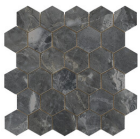

**LUXURY MOSAICO BEIGE PULIDO
30X30**
SP2037 | Poliirt |

**LUXURY MOSAICO NATURE PULIDO
30X30**
SP2037 | Poliirt |

**LUXURY MOSAICO DARK PULIDO
30X30**
SP2037 | Poliirt |

**LUXURY MOSAICO WHITE PULIDO
30X30**
SP2037 | Poliirt |

26x27 / 11"x11"

LUXURY HEXAGON WHITE PULIDO
26X27
SP2055 | Poliirt |

LUXURY HEXAGON BEIGE PULIDO
26X27
SP2055 | Poliirt |

LUXURY HEXAGON NATURE PULIDO
26X27
SP2055 | Poliirt |

LUXURY HEXAGON DARK PULIDO
26X27
SP2055 | Poliirt |