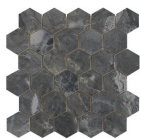

**LUXURY HEXAGON AMPLE WHITE  
PULIDO 32,5X22,5**  
SP2046 | Poliirt |

30x30 / 12"x12"

**LUXURY MOSAICO BEIGE PULIDO  
30X30**  
SP2037 | Poliirt |

**LUXURY MOSAICO NATURE PULIDO  
30X30**  
SP2037 | Poliirt |

**LUXURY MOSAICO DARK PULIDO  
30X30**  
SP2037 | Poliirt |

**LUXURY MOSAICO WHITE PULIDO  
30X30**  
SP2037 | Poliirt |

26x27 / 11"x11"

**LUXURY HEXAGON WHITE PULIDO**  
**26X27**  
SP2055 | Poliert |

**LUXURY HEXAGON BEIGE PULIDO**  
**26X27**  
SP2055 | Poliert |

**LUXURY HEXAGON NATURE PULIDO**  
**26X27**  
SP2055 | Poliert |

**LUXURY HEXAGON DARK PULIDO**  
**26X27**  
SP2055 | Poliert |

Technische Stufe

Feinsteinzeug

**RODAPIÉ 10X60 PULIDO**  
| 60X120 / 24"x48"