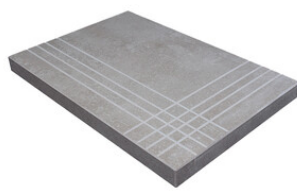

Technische Stufe

Feinsteinzeug

RODAPIÉ 10X60 PULIDO
| 60X120 / 24"x48"

RODAPIÉ 7,5X60
| 60X60 / 24"x24"

PELDAÑO ROMO 60X60
| 60X60 / 24"x24"

PELDAÑO ANGULO ROMO 60X60
| 60X60 / 24"x24"

PELDAÑO GRADONE RECTO 60X60
| 60X60 / 24"x24"