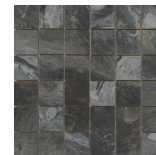

LUXURY WHITE BRILLO 60x60 SL
G.109 | Glanz | Neutrale Scherben

LUXURY DARK BRILLO 60x60 SL
G.109 | Glanz | Neutrale Scherben

32,5x22,5 /

**LUXURY HEXAGON AMPLE BEIGE
PULIDO 32,5X22,5**
SP2046 | Poliirt |

**LUXURY HEXAGON AMPLE NATURE
PULIDO 32,5X22,5**
SP2046 | Poliirt |

**LUXURY HEXAGON AMPLE DARK
PULIDO 32,5X22,5**
SP2046 | Poliirt |

**LUXURY HEXAGON AMPLE WHITE
PULIDO 32,5X22,5**
SP2046 | Poliirt |

30x30 / 12"x12"

**LUXURY MOSAICO BEIGE PULIDO
30X30**
SP2037 | Poliirt |

**LUXURY MOSAICO NATURE PULIDO
30X30**
SP2037 | Poliirt |

**LUXURY MOSAICO DARK PULIDO
30X30**
SP2037 | Poliirt |

**LUXURY MOSAICO WHITE PULIDO
30X30**
SP2037 | Poliirt |

26x27 / 11"x11"

LUXURY HEXAGON WHITE PULIDO
26X27
SP2055 | Poliert |

LUXURY HEXAGON BEIGE PULIDO
26X27
SP2055 | Poliert |

LUXURY HEXAGON NATURE PULIDO
26X27
SP2055 | Poliert |

LUXURY HEXAGON DARK PULIDO
26X27
SP2055 | Poliert |