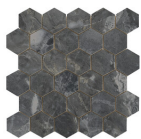

**LUXURY MOSAICO BEIGE PULIDO
30X30**
SP2037 | Poliirt |

**LUXURY MOSAICO NATURE PULIDO
30X30**
SP2037 | Poliirt |

**LUXURY MOSAICO DARK PULIDO
30X30**
SP2037 | Poliirt |

**LUXURY MOSAICO WHITE PULIDO
30X30**
SP2037 | Poliirt |

26x27 / 11"x11"

LUXURY HEXAGON WHITE PULIDO
26X27
SP2055 | Poliert |

LUXURY HEXAGON BEIGE PULIDO
26X27
SP2055 | Poliert |

LUXURY HEXAGON NATURE PULIDO
26X27
SP2055 | Poliert |

LUXURY HEXAGON DARK PULIDO
26X27
SP2055 | Poliert |