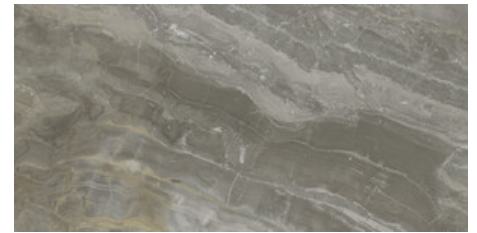

G.177 | Poliert | Neutrale Scherben  
Begradigt.

**LUXURY NATURE PULIDO 60x120 RC**

G.177 | Poliert | Neutrale Scherben  
Begradigt.

**LUXURY WHITE PULIDO 60x120 RC**

G.177 | Poliert | Neutrale Scherben  
Begradigt.