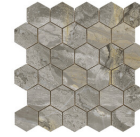

LUXURY WHITE BRILLO 60x60 SL
G.109 | Glanz | Neutrale Scherben

LUXURY DARK BRILLO 60x60 SL
G.109 | Glanz | Neutrale Scherben

32,5x22,5 /

**LUXURY HEXAGON AMPLE BEIGE
PULIDO 32,5X22,5**
SP2046 | Poliirt |

**LUXURY HEXAGON AMPLE NATURE
PULIDO 32,5X22,5**
SP2046 | Poliirt |

**LUXURY HEXAGON AMPLE DARK
PULIDO 32,5X22,5**
SP2046 | Poliirt |

**LUXURY HEXAGON AMPLE WHITE
PULIDO 32,5X22,5**
SP2046 | Poliirt |

30x30 / 12"x12"

**LUXURY MOSAICO BEIGE PULIDO
30X30**
SP2037 | Poliirt |

**LUXURY MOSAICO NATURE PULIDO
30X30**
SP2037 | Poliirt |

**LUXURY MOSAICO DARK PULIDO
30X30**
SP2037 | Poliirt |

**LUXURY MOSAICO WHITE PULIDO
30X30**
SP2037 | Poliirt |

26x27 / 11"x11"

LUXURY HEXAGON WHITE PULIDO
26X27
SP2055 | Poliirt |

LUXURY HEXAGON BEIGE PULIDO
26X27
SP2055 | Poliirt |

LUXURY HEXAGON NATURE PULIDO
26X27
SP2055 | Poliirt |

LUXURY HEXAGON DARK PULIDO
26X27
SP2055 | Poliirt |