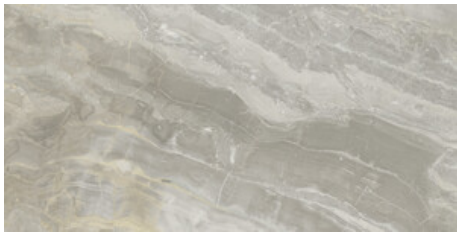

60x120 Rc / 24"x48"

LUXURY BEIGE PULIDO 60x120 RC

G.177 | Poliert | Neutrale Scherben
Begradigt.