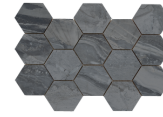

LUXURY NATURE PULIDO 60x120 RC
G.177 | Poliert | Neutrale Scherben
Begradigt.

LUXURY WHITE PULIDO 60x120 RC
G.177 | Poliert | Neutrale Scherben
Begradigt.

60x60 SI / 24"x24"

LUXURY BEIGE BRILLO 60x60 SL
G.109 | Glanz | Neutrale Scherben

LUXURY WHITE BRILLO 60x60 SL
G.109 | Glanz | Neutrale Scherben

LUXURY DARK BRILLO 60x60 SL
G.109 | Glanz | Neutrale Scherben

32,5x22,5 /

**LUXURY HEXAGON AMPLE BEIGE
PULIDO 32,5X22,5**
SP2046 | Poliirt |

**LUXURY HEXAGON AMPLE NATURE
PULIDO 32,5X22,5**
SP2046 | Poliirt |

**LUXURY HEXAGON AMPLE DARK
PULIDO 32,5X22,5**
SP2046 | Poliirt |

**LUXURY HEXAGON AMPLE WHITE
PULIDO 32,5X22,5**
SP2046 | Poliirt |

30x30 / 12"x12"

**LUXURY MOSAICO BEIGE PULIDO
30X30**
SP2037 | Poliirt |

**LUXURY MOSAICO NATURE PULIDO
30X30**
SP2037 | Poliirt |

**LUXURY MOSAICO DARK PULIDO
30X30**
SP2037 | Poliirt |

**LUXURY MOSAICO WHITE PULIDO
30X30**
SP2037 | Poliirt |