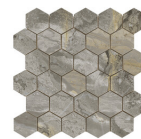

LUXURY WHITE BRILLO 60x60 SL
G.109 | Glanz | Neutrale Scherben

LUXURY DARK BRILLO 60x60 SL
G.109 | Glanz | Neutrale Scherben

32,5x22,5 /

**LUXURY HEXAGON AMPLE BEIGE
PULIDO 32,5X22,5**
SP2046 | Poliirt |

**LUXURY HEXAGON AMPLE NATURE
PULIDO 32,5X22,5**
SP2046 | Poliirt |

**LUXURY HEXAGON AMPLE DARK
PULIDO 32,5X22,5**
SP2046 | Poliirt |

**LUXURY HEXAGON AMPLE WHITE
PULIDO 32,5X22,5**
SP2046 | Poliirt |

30x30 / 12"x12"

**LUXURY MOSAICO BEIGE PULIDO
30X30**
SP2037 | Poliirt |

**LUXURY MOSAICO NATURE PULIDO
30X30**
SP2037 | Poliirt |

**LUXURY MOSAICO DARK PULIDO
30X30**
SP2037 | Poliirt |

**LUXURY MOSAICO WHITE PULIDO
30X30**
SP2037 | Poliirt |

26x27 / 11"x11"

LUXURY HEXAGON WHITE PULIDO
26X27
SP2055 | Poliert |

LUXURY HEXAGON BEIGE PULIDO
26X27
SP2055 | Poliert |

LUXURY HEXAGON NATURE PULIDO
26X27
SP2055 | Poliert |

LUXURY HEXAGON DARK PULIDO
26X27
SP2055 | Poliert |