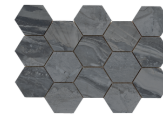

LUXURY NATURE PULIDO 60x120 RC
G.177 | Poliert | Neutrale Scherben
Begradigt.

LUXURY WHITE PULIDO 60x120 RC
G.177 | Poliert | Neutrale Scherben
Begradigt.

60x60 SI / 24"x24"

LUXURY BEIGE BRILLO 60x60 SL
G.109 | Glanz | Neutrale Scherben

LUXURY WHITE BRILLO 60x60 SL
G.109 | Glanz | Neutrale Scherben

LUXURY DARK BRILLO 60x60 SL
G.109 | Glanz | Neutrale Scherben

32,5x22,5 /

**LUXURY HEXAGON AMPLE BEIGE
PULIDO 32,5X22,5**
SP2046 | Poliirt |

**LUXURY HEXAGON AMPLE NATURE
PULIDO 32,5X22,5**
SP2046 | Poliirt |

**LUXURY HEXAGON AMPLE DARK
PULIDO 32,5X22,5**
SP2046 | Poliirt |

**LUXURY HEXAGON AMPLE WHITE
PULIDO 32,5X22,5**
SP2046 | Poliirt |

30x30 / 12"x12"

**LUXURY MOSAICO BEIGE PULIDO
30X30**
SP2037 | Poliirt |

**LUXURY MOSAICO NATURE PULIDO
30X30**
SP2037 | Poliirt |

**LUXURY MOSAICO DARK PULIDO
30X30**
SP2037 | Poliirt |

**LUXURY MOSAICO WHITE PULIDO
30X30**
SP2037 | Poliirt |