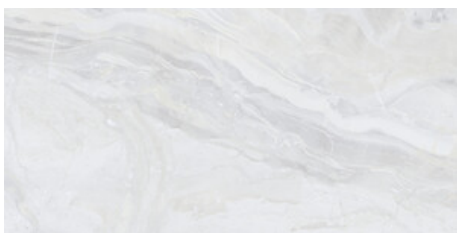

cifre
cerámica

Serie **Luxury**

60x120 RC / 24"x48"

60x60 SL / 24"x24"

60x120 Rc / 24"x48"

LUXURY BEIGE PULIDO 60x120 RC
G.177 | Poliert | Neutrale Scherben
Begradigt.

LUXURY DARK PULIDO 60x120 RC
G.177 | Poliert | Neutrale Scherben
Begradigt.

LUXURY NATURE PULIDO 60x120 RC
G.177 | Poliert | Neutrale Scherben
Begradigt.

LUXURY WHITE PULIDO 60x120 RC
G.177 | Poliert | Neutrale Scherben
Begradigt.

60x60 SI / 24"x24"

LUXURY BEIGE BRILLO 60x60 SL
G.109 | Glanz | Neutrale Scherben