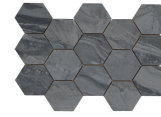

G.177 | Poliert | Neutrale Scherben  
Begradigt.

**LUXURY NATURE PULIDO 60x120 RC**

G.177 | Poliert | Neutrale Scherben  
Begradigt.

**LUXURY WHITE PULIDO 60x120 RC**

G.177 | Poliert | Neutrale Scherben  
Begradigt.

60x60 SI / 24"x24"

---

**LUXURY BEIGE BRILLO 60x60 SL**

G.109 | Glanz | Neutrale Scherben

**LUXURY WHITE BRILLO 60x60 SL**

G.109 | Glanz | Neutrale Scherben

**LUXURY DARK BRILLO 60x60 SL**

G.109 | Glanz | Neutrale Scherben

32,5x22,5 /

**LUXURY HEXAGON AMPLE BEIGE  
PULIDO 32,5X22,5**  
SP2046 | Poliirt |

**LUXURY HEXAGON AMPLE NATURE  
PULIDO 32,5X22,5**  
SP2046 | Poliirt |

**LUXURY HEXAGON AMPLE DARK  
PULIDO 32,5X22,5**  
SP2046 | Poliirt |