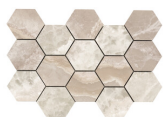

32,5x22,5 /

**LIXIUM HEXAGON AMPLE CREAM
PULIDO 32,5x22,5**

SP2046 | Poliert |