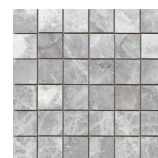

SP2046 | Poliert |

**LIXIUM HEXAGON AMPLE GREY
PULIDO 32,5x22,5**

SP2046 | Poliert |

**LIXIUM HEXAGON AMPLE BLACK
PULIDO 32,5X22,5**
SP2046 | Poliert |

30x30 / 12"x12"

**LIXIUM MOSAICO CREAM PULIDO
30x30**
SP2041 | Poliert |

**LIXIUM MOSAICO JADE PULIDO
30x30**
SP2041 | Poliert |

**LIXIUM MOSAICO GREY PULIDO
30x30**
SP2041 | Poliert |

**LIXIUM MOSAICO BLACK PULIDO
30x30**
SP2041 | Poliert |

Technische Stufe

Feinsteinzeug

RODAPIÉ 10X120 PULIDO
| 120X120 / 48"x48"