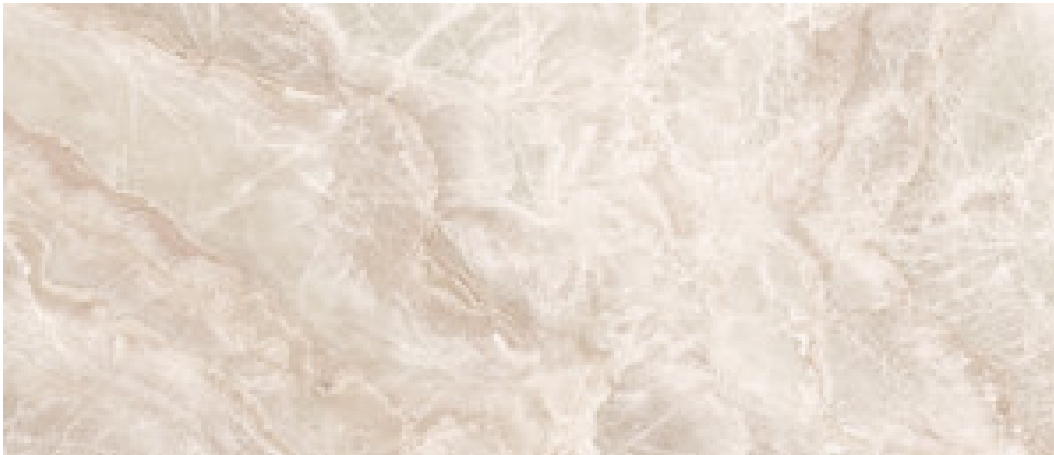

LIXIUM CREAM PULIDO 120X280 RC
G.196 | Poliert | Eingefärbtes Feinsteinzeug
Begradigt.