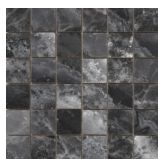

**30x30 / 12"x12"**

**LIXIUM MOSAICO CREAM PULIDO  
30x30**  
SP2037 | Poliert |

**LIXIUM MOSAICO JADE PULIDO  
30x30**  
SP2037 | Poliert |

**LIXIUM MOSAICO GREY PULIDO  
30x30**  
SP2037 | Poliert |

**LIXIUM MOSAICO BLACK PULIDO  
30x30**  
SP2037 | Poliert |