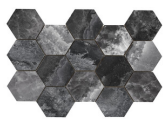

60x120 RC

G.155 | Hochwertige Politur | Neutrale Scherben
Begradigt.

LIXIUM BLACK PULIDO GRANILLA

60x120 RC

G.155 | Hochwertige Politur | Neutrale Scherben
Begradigt.

LIXIUM JADE PULIDO GRANILLA

60x120 RC

G.155 | Hochwertige Politur | Neutrale Scherben
Begradigt.

LIXIUM CREAM PULIDO GRANILLA

60x120 RC

G.155 | Hochwertige Politur | Neutrale Scherben
Begradigt.

32,5x22,5 /

**LIXIUM HEXAGON AMPLE CREAM
PULIDO 32,5x22,5**

SP2046 | Poliert |

**LIXIUM HEXAGON AMPLE JADE
PULIDO 32,5x22,5**

SP2046 | Poliert |

**LIXIUM HEXAGON AMPLE GREY
PULIDO 32,5x22,5**

SP2046 | Poliert |

**LIXIUM HEXAGON AMPLE BLACK
PULIDO 32,5X22,5**
SP2046 | Poliert |

30x30 / 12"x12"

**LIXIUM MOSAICO CREAM PULIDO
30x30**
SP2041 | Poliert |

**LIXIUM MOSAICO JADE PULIDO
30x30**
SP2041 | Poliert |

**LIXIUM MOSAICO GREY PULIDO
30x30**
SP2041 | Poliert |

**LIXIUM MOSAICO BLACK PULIDO
30x30**
SP2041 | Poliert |

Technische Stufe

Feinsteinzeug

RODAPIÉ 10X120 PULIDO
| 120X120 / 48"x48"