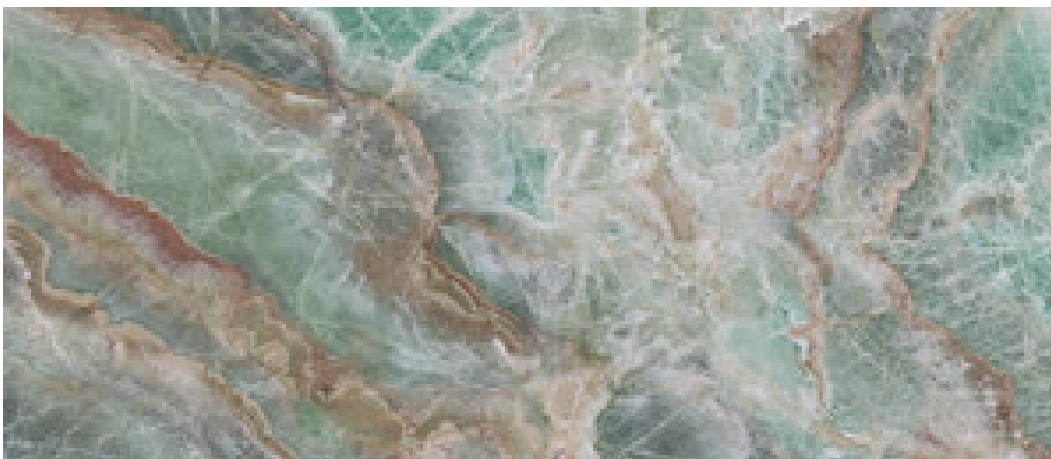

Serie **Lixium**

120x280 RC / 48"x111"

120x120 RC / 48"x48"

60x120 RC / 24"x48"

120x280 Rc / 48"x111"

LIXIUM GREY PULIDO 120X280 RC
G.196 | Poliert | Eingefärbtes Feinsteinzeug
Begradigt.

LIXIUM JADE PULIDO 120X280 RC
G.196 | Poliert | Eingefärbtes Feinsteinzeug
Begradigt.