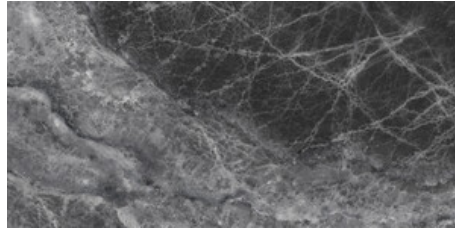

G.157 | Hochwertige Politur | Neutrale Scherben
Begradigt.

LIXIUM CREAM PULIDO GRANILLA

120x120 RC

G.157 | Hochwertige Politur | Neutrale Scherben
Begradigt.

60x120 Rc / 24"x48"

LIXIUM GREY PULIDO GRANILLA

60x120 RC

G.155 | Hochwertige Politur | Neutrale Scherben
Begradigt.

LIXIUM BLACK PULIDO GRANILLA

60x120 RC

G.155 | Hochwertige Politur | Neutrale Scherben
Begradigt.

LIXIUM JADE PULIDO GRANILLA

60x120 RC

G.155 | Hochwertige Politur | Neutrale Scherben
Begradigt.