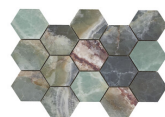

60x120 RC

G.155 | Hochwertige Politur | Neutrale Scherben
Begradigt.

LIXIUM BLACK PULIDO GRANILLA

60x120 RC

G.155 | Hochwertige Politur | Neutrale Scherben
Begradigt.

LIXIUM JADE PULIDO GRANILLA

60x120 RC

G.155 | Hochwertige Politur | Neutrale Scherben
Begradigt.

LIXIUM CREAM PULIDO GRANILLA

60x120 RC

G.155 | Hochwertige Politur | Neutrale Scherben
Begradigt.

32,5x22,5 /

**LIXIUM HEXAGON AMPLE CREAM
PULIDO 32,5x22,5**

SP2046 | Poliert |

**LIXIUM HEXAGON AMPLE JADE
PULIDO 32,5x22,5**

SP2046 | Poliert |

**LIXIUM HEXAGON AMPLE GREY
PULIDO 32,5x22,5**

SP2046 | Poliert |

**LIXIUM HEXAGON AMPLE BLACK
PULIDO 32,5X22,5**
SP2046 | Poliert |

30x30 / 12"x12"

**LIXIUM MOSAICO CREAM PULIDO
30x30**
SP2041 | Poliert |

**LIXIUM MOSAICO JADE PULIDO
30x30**
SP2041 | Poliert |

**LIXIUM MOSAICO GREY PULIDO
30x30**
SP2041 | Poliert |

**LIXIUM MOSAICO BLACK PULIDO
30x30**
SP2041 | Poliert |

Technische Stufe

Feinsteinzeug

RODAPIÉ 10X120 PULIDO
| 120X120 / 48"x48"