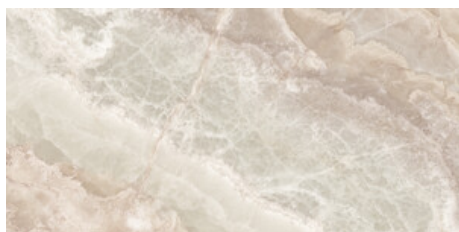

LIXIUM CREAM PULIDO GRANILLA

60x120 RC

G.155 | Hochwertige Politur | Neutrale Scherben
Begradigt.

32,5x22,5 /

**LIXIUM HEXAGON AMPLE CREAM
PULIDO 32,5X22,5**

SP2046 | Poliert |

**LIXIUM HEXAGON AMPLE JADE
PULIDO 32,5X22,5**

SP2046 | Poliert |

**LIXIUM HEXAGON AMPLE GREY
PULIDO 32,5X22,5**

SP2046 | Poliert |