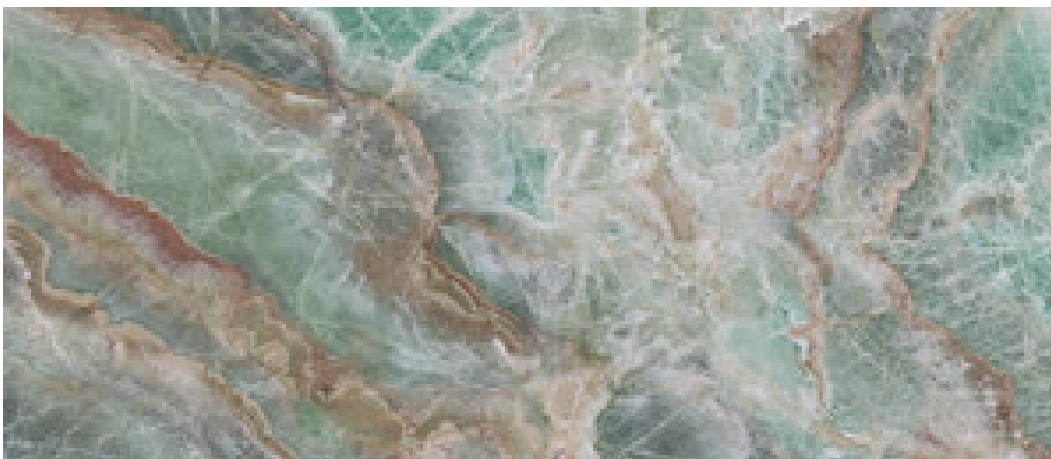

# Serie **Lixium**

120x280 RC / 48"x111"

120x120 RC / 48"x48"

60x120 RC / 24"x48"

120x280 Rc / 48"x111"

---

**LIXIUM GREY PULIDO 120X280 RC**  
G.196 | Poliert | Eingefärbtes Feinsteinzeug  
Begradigt.

**LIXIUM JADE PULIDO 120X280 RC**  
G.196 | Poliert | Eingefärbtes Feinsteinzeug  
Begradigt.