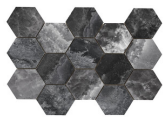

**60x120 Rc / 24"x48"****LIXIUM GREY PULIDO GRANILLA****60x120 RC**G.155 | Hochwertige Politur | Neutrale Scherben  
Begradigt.**LIXIUM BLACK PULIDO GRANILLA****60x120 RC**G.155 | Hochwertige Politur | Neutrale Scherben  
Begradigt.**LIXIUM JADE PULIDO GRANILLA****60x120 RC**G.155 | Hochwertige Politur | Neutrale Scherben  
Begradigt.**LIXIUM CREAM PULIDO GRANILLA****60x120 RC**G.155 | Hochwertige Politur | Neutrale Scherben  
Begradigt.**32,5x22,5 /****LIXIUM HEXAGON AMPLE CREAM  
PULIDO 32,5X22,5**

SP2046 | Poliert |

**LIXIUM HEXAGON AMPLE JADE  
PULIDO 32,5X22,5**

SP2046 | Poliert |

**LIXIUM HEXAGON AMPLE GREY  
PULIDO 32,5X22,5**

SP2046 | Poliert |

**LIXIUM HEXAGON AMPLE BLACK  
PULIDO 32,5X22,5**  
SP2046 | Poliert |