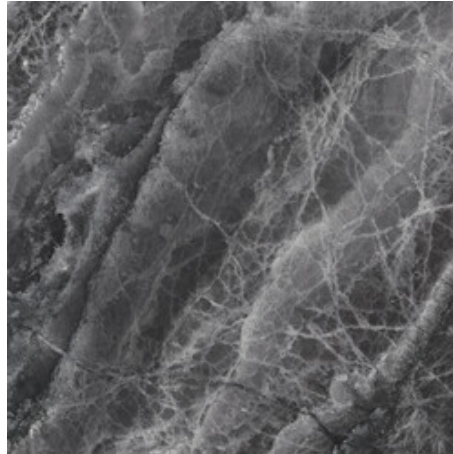

**LIXIUM GREY PULIDO GRANILLA**

**120x120 RC**

G.157 | Hochwertige Politur | Neutrale Scherben  
Begradigt.

**LIXIUM BLACK PULIDO GRANILLA**

**120x120 RC**

G.157 | Hochwertige Politur | Neutrale Scherben  
Begradigt.