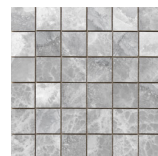

SP2046 | Poliert |

**LIXIUM HEXAGON AMPLE JADE  
PULIDO 32,5X22,5**

SP2046 | Poliert |

**LIXIUM HEXAGON AMPLE GREY  
PULIDO 32,5X22,5**

SP2046 | Poliert |

**LIXIUM HEXAGON AMPLE BLACK  
PULIDO 32,5X22,5**  
SP2046 | Poliert |

**30x30 / 12"x12"**

**LIXIUM MOSAICO CREAM PULIDO  
30x30**  
SP2037 | Poliert |

**LIXIUM MOSAICO JADE PULIDO  
30x30**  
SP2037 | Poliert |

**LIXIUM MOSAICO GREY PULIDO  
30x30**  
SP2037 | Poliert |

**LIXIUM MOSAICO BLACK PULIDO  
30x30**  
SP2037 | Poliert |