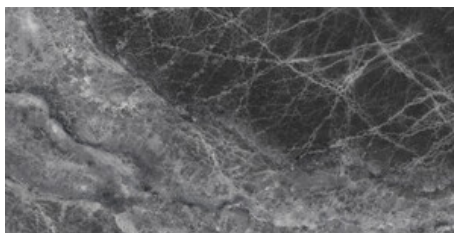

LIXIUM BLACK PULIDO GRANILLA

60x120 RC

G.155 | Hochwertige Politur | Neutrale Scherben
Begradigt.