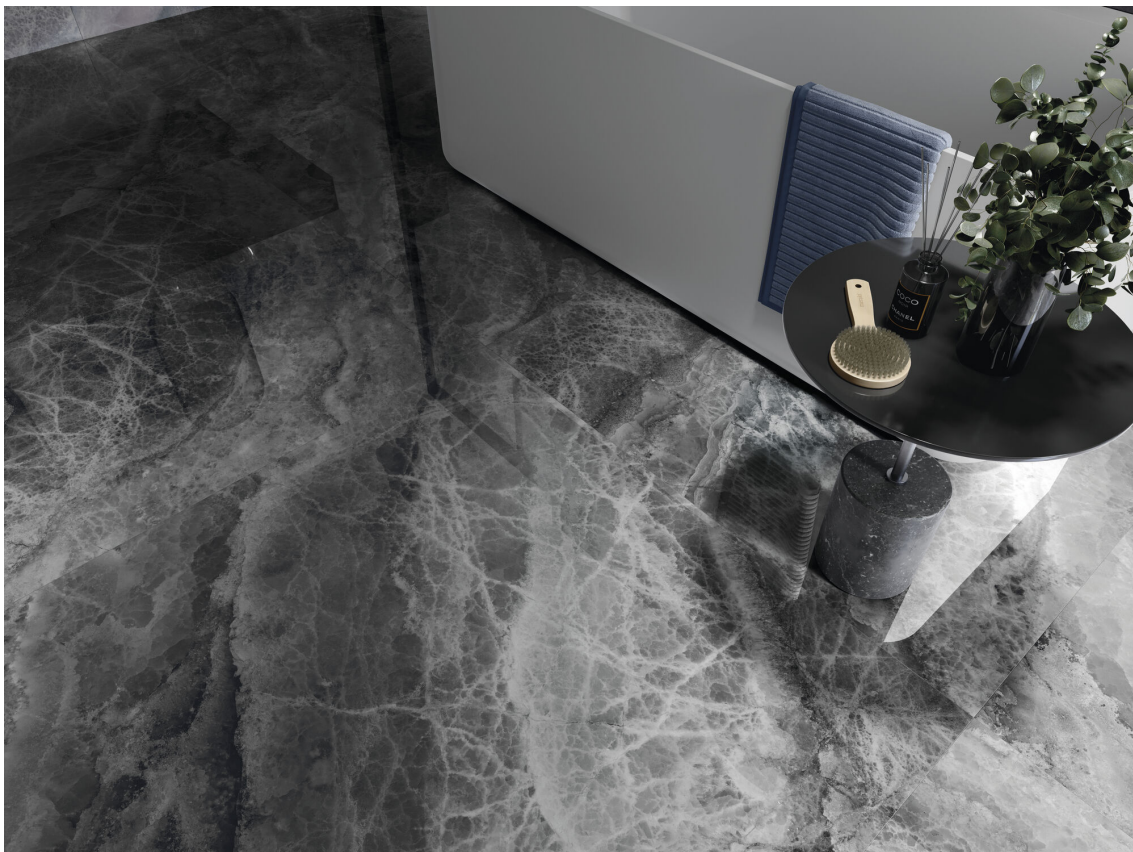

Fotogalerie

Die dargestellten Ergebnisse stellen eine grobe Annäherung dar. Dieses Dokument stellt kein Vertragsverhältnis dar. Um Bestellungen aufzugeben oder die Produktverfügbarkeit zu prüfen, wenden Sie sich bitte an das Unternehmen.