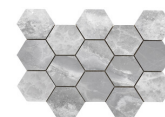

LIXIUM CREAM PULIDO GRANILLA

60x120 RC

G.155 | Hochwertige Politur | Neutrale Scherben
Begradigt.

32,5x22,5 /

**LIXIUM HEXAGON AMPLE CREAM
PULIDO 32,5x22,5**

SP2046 | Poliert |

**LIXIUM HEXAGON AMPLE JADE
PULIDO 32,5x22,5**

SP2046 | Poliert |

**LIXIUM HEXAGON AMPLE GREY
PULIDO 32,5x22,5**

SP2046 | Poliert |

**LIXIUM HEXAGON AMPLE BLACK
PULIDO 32,5X22,5**
SP2046 | Poliert |

30x30 / 12"x12"

**LIXIUM MOSAICO CREAM PULIDO
30x30**
SP2041 | Poliert |