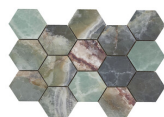

**LIXIUM GREY PULIDO GRANILLA**

**120x120 RC**

G.157 | Hochwertige Politur | Neutrale Scherben  
Begradigt.

**LIXIUM BLACK PULIDO GRANILLA**

**120x120 RC**

G.157 | Hochwertige Politur | Neutrale Scherben  
Begradigt.

**LIXIUM JADE PULIDO GRANILLA**

**120x120 RC**

G.157 | Hochwertige Politur | Neutrale Scherben  
Begradigt.

**LIXIUM CREAM PULIDO GRANILLA**

**120x120 RC**

G.157 | Hochwertige Politur | Neutrale Scherben  
Begradigt.

SP2046 | Poliert |

**LIXIUM HEXAGON AMPLE JADE  
PULIDO 32,5X22,5**

SP2046 | Poliert |

**LIXIUM HEXAGON AMPLE GREY  
PULIDO 32,5X22,5**

SP2046 | Poliert |

**LIXIUM HEXAGON AMPLE BLACK  
PULIDO 32,5X22,5**  
SP2046 | Poliert |