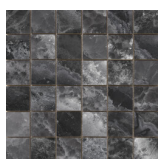

SP2046 | Poliert |

**LIXIUM HEXAGON AMPLE GREY
PULIDO 32,5x22,5**

SP2046 | Poliert |

**LIXIUM HEXAGON AMPLE BLACK
PULIDO 32,5X22,5**
SP2046 | Poliert |

30x30 / 12"x12"

**LIXIUM MOSAICO CREAM PULIDO
30x30**
SP2041 | Poliert |

**LIXIUM MOSAICO JADE PULIDO
30x30**
SP2041 | Poliert |

**LIXIUM MOSAICO GREY PULIDO
30x30**
SP2041 | Poliert |

**LIXIUM MOSAICO BLACK PULIDO
30x30**
SP2041 | Poliert |

Technische Stufe

Feinsteinzeug

RODAPIÉ 10X120 PULIDO
| 120X120 / 48"x48"