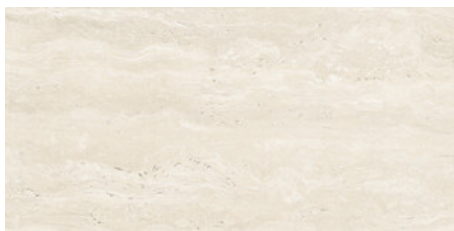

LICEO IVORY MATE 60x120 SL RC
G.1093 | MATT | Neutrale Scherben
Begradigt.