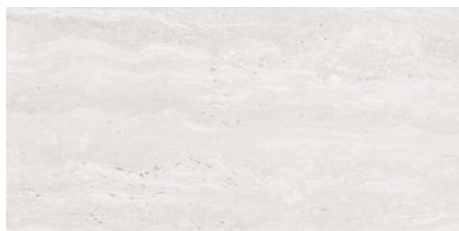

60x120 SI Rc / 24"x48"

LICEO WHITE MATE 60x120 SL RC
G.1093 | MATT | Neutrale Scherben
Begradigt.