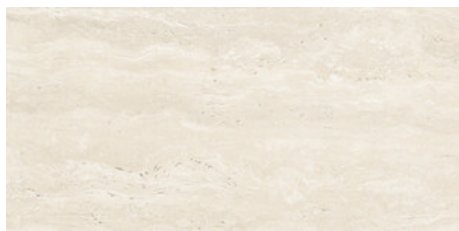

60x120 Rc / 24"x48"

LICEO IVORY PULIDO 60x120 RC
G.177 | Poliert | Neutrale Scherben
Begradigt.