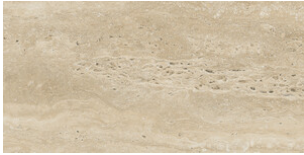

LICEO WHITE PULIDO 60x120 RC
G.177 | Poliert | Neutrale Scherben
Begradigt.

30x60 SI Rc / 12"x24"

LICEO BEIGE MATE 30x60 SL RC
G.1078 | MATT | Neutrale Scherben
Begradigt.

LICEO IVORY MATE 30x60 SL RC
G.1078 | MATT | Neutrale Scherben
Begradigt.

LICEO GREY MATE 30x60 SL RC
G.1078 | MATT | Neutrale Scherben
Begradigt.

LICEO WHITE MATE 30x60 SL RC
G.1078 | MATT | Neutrale Scherben
Begradigt.

30x60 Rc / 12"x24"

LICEO BEIGE PULIDO 30x60 RC
G.172 | Poliert | Neutrale Scherben
Begradigt.