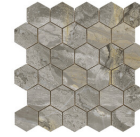

WHITE PULIDO 60x120 RC
G.177 | Poliert | Neutrale Scherben
Begradigt.

60x60 SI / 24"x24"

BEIGE BRILLO 60x60 SL
G.109 | Glanz | Neutrale Scherben

WHITE BRILLO 60x60 SL
G.109 | Glanz | Neutrale Scherben

DARK BRILLO 60x60 SL
G.109 | Glanz | Neutrale Scherben

32,5x22,5 /

HEXAGON AMPLE BEIGE PULIDO
32,5X22,5
SP2046 | Poliirt |

HEXAGON AMPLE NATURE PULIDO
32,5X22,5
SP2046 | Poliirt |

HEXAGON AMPLE DARK PULIDO
32,5X22,5
SP2046 | Poliirt |

HEXAGON AMPLE WHITE PULIDO
32,5X22,5
SP2046 | Poliirt |

30x30 / 12"x12"

MOSAICO BEIGE PULIDO 30X30
SP2037 | Poliirt |

MOSAICO NATURE PULIDO 30X30
SP2037 | Poliirt |

MOSAICO DARK PULIDO 30X30
SP2037 | Poliirt |

MOSAICO WHITE PULIDO 30X30
SP2037 | Poliirt |

26x27 / 11"x11"

HEXAGON WHITE PULIDO 26X27
SP2055 | Poliert |

HEXAGON BEIGE PULIDO 26X27
SP2055 | Poliert |

HEXAGON NATURE PULIDO 26X27
SP2055 | Poliert |

HEXAGON DARK PULIDO 26X27
SP2055 | Poliert |

Technische Stufe

Feinsteinzeug