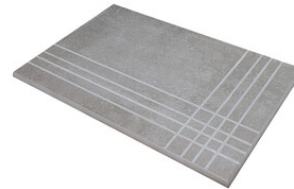

**HEXAGON NATURE PULIDO 26X27**  
SP2055 | Poliert |

**HEXAGON DARK PULIDO 26X27**  
SP2055 | Poliert |

Technische Stufe

Feinsteinzeug

**RODAPIÉ 10X60 PULIDO**  
| 60X120 / 24"x48"

**RODAPIÉ 7,5X60**  
| 60X60 / 24"x24"

**PELDAÑO ROMO 60X60**  
| 60X60 / 24"x24"

**PELDAÑO ANGULO ROMO 60X60**  
| 60X60 / 24"x24"

**PELDAÑO GRADONE RECTO 60X60**  
| 60X60 / 24"x24"

**PELDAÑO ANGULO GRADONE RECTO 60X60**  
| 60X60 / 24"x24"