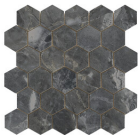

WHITE PULIDO 60x120 RC
G.177 | Poliert | Neutrale Scherben
Begradigt.

60x60 SI / 24"x24"

BEIGE BRILLO 60x60 SL
G.109 | Glanz | Neutrale Scherben

WHITE BRILLO 60x60 SL
G.109 | Glanz | Neutrale Scherben

DARK BRILLO 60x60 SL
G.109 | Glanz | Neutrale Scherben

32,5x22,5 /

HEXAGON AMPLE BEIGE PULIDO
32,5X22,5
SP2046 | Poliirt |

HEXAGON AMPLE NATURE PULIDO
32,5X22,5
SP2046 | Poliirt |

HEXAGON AMPLE DARK PULIDO
32,5X22,5
SP2046 | Poliirt |

HEXAGON AMPLE WHITE PULIDO
32,5X22,5
SP2046 | Poliirt |

30x30 / 12"x12"

MOSAICO BEIGE PULIDO 30X30
SP2037 | Poliirt |

MOSAICO NATURE PULIDO 30X30
SP2037 | Poliirt |

MOSAICO DARK PULIDO 30X30
SP2037 | Poliirt |

MOSAICO WHITE PULIDO 30X30
SP2037 | Poliirt |

26x27 / 11"x11"

HEXAGON WHITE PULIDO 26X27
SP2055 | Poliert |

HEXAGON BEIGE PULIDO 26X27
SP2055 | Poliert |

HEXAGON NATURE PULIDO 26X27
SP2055 | Poliert |

HEXAGON DARK PULIDO 26X27
SP2055 | Poliert |

Technische Stufe

Feinsteinzeug