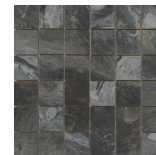

**NATURE PULIDO 60x120 RC**  
G.177 | Poliert | Neutrale Scherben  
Begradigt.

**WHITE PULIDO 60x120 RC**  
G.177 | Poliert | Neutrale Scherben  
Begradigt.

60x60 SI / 24"x24"

---

**BEIGE BRILLO 60x60 SL**  
G.109 | Glanz | Neutrale Scherben

**WHITE BRILLO 60x60 SL**  
G.109 | Glanz | Neutrale Scherben

**DARK BRILLO 60x60 SL**  
G.109 | Glanz | Neutrale Scherben

32,5x22,5 /

**HEXAGON AMPLE BEIGE PULIDO**  
**32,5X22,5**  
SP2046 | Poliirt |

**HEXAGON AMPLE NATURE PULIDO**  
**32,5X22,5**  
SP2046 | Poliirt |

**HEXAGON AMPLE DARK PULIDO**  
**32,5X22,5**  
SP2046 | Poliirt |

**HEXAGON AMPLE WHITE PULIDO**  
**32,5X22,5**  
SP2046 | Poliirt |

30x30 / 12"x12"

**MOSAICO BEIGE PULIDO 30X30**  
SP2037 | Poliirt |

**MOSAICO NATURE PULIDO 30X30**  
SP2037 | Poliirt |

**MOSAICO DARK PULIDO 30X30**  
SP2037 | Poliirt |

**MOSAICO WHITE PULIDO 30X30**  
SP2037 | Poliirt |

26x27 / 11"x11"

**HEXAGON WHITE PULIDO 26X27**  
SP2055 | Poliert |

**HEXAGON BEIGE PULIDO 26X27**  
SP2055 | Poliert |