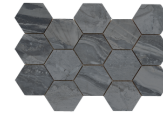

**NATURE PULIDO 60x120 RC**  
G.177 | Poliert | Neutrale Scherben  
Begradigt.

**WHITE PULIDO 60x120 RC**  
G.177 | Poliert | Neutrale Scherben  
Begradigt.

60x60 SI / 24"x24"

---

**BEIGE BRILLO 60x60 SL**  
G.109 | Glanz | Neutrale Scherben

**WHITE BRILLO 60x60 SL**  
G.109 | Glanz | Neutrale Scherben

**DARK BRILLO 60x60 SL**  
G.109 | Glanz | Neutrale Scherben

32,5x22,5 /

**HEXAGON AMPLE BEIGE PULIDO**  
**32,5X22,5**  
SP2046 | Poliirt |

**HEXAGON AMPLE NATURE PULIDO**  
**32,5X22,5**  
SP2046 | Poliirt |

**HEXAGON AMPLE DARK PULIDO**  
**32,5X22,5**  
SP2046 | Poliirt |

**HEXAGON AMPLE WHITE PULIDO**  
**32,5X22,5**  
SP2046 | Poliirt |

30x30 / 12"x12"

**MOSAICO BEIGE PULIDO 30X30**  
SP2037 | Poliirt |

**MOSAICO NATURE PULIDO 30X30**  
SP2037 | Poliirt |

**MOSAICO DARK PULIDO 30X30**  
SP2037 | Poliirt |

**MOSAICO WHITE PULIDO 30X30**  
SP2037 | Poliirt |

26x27 / 11"x11"

**HEXAGON WHITE PULIDO 26X27**  
SP2055 | Poliert |

**HEXAGON BEIGE PULIDO 26X27**  
SP2055 | Poliert |