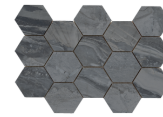

60x120 Rc / 24"x48"

BEIGE PULIDO 60x120 RC
G.177 | Poliert | Neutrale Scherben
Begradigt.

DARK PULIDO 60x120 RC
G.177 | Poliert | Neutrale Scherben
Begradigt.

NATURE PULIDO 60x120 RC
G.177 | Poliert | Neutrale Scherben
Begradigt.

WHITE PULIDO 60x120 RC
G.177 | Poliert | Neutrale Scherben
Begradigt.

60x60 SI / 24"x24"

BEIGE BRILLO 60x60 SL
G.109 | Glanz | Neutrale Scherben

WHITE BRILLO 60x60 SL
G.109 | Glanz | Neutrale Scherben

DARK BRILLO 60x60 SL
G.109 | Glanz | Neutrale Scherben

32,5x22,5 /

HEXAGON AMPLE BEIGE PULIDO
32,5X22,5
SP2046 | Poliirt |

HEXAGON AMPLE NATURE PULIDO
32,5X22,5
SP2046 | Poliirt |

HEXAGON AMPLE DARK PULIDO
32,5X22,5
SP2046 | Poliirt |

HEXAGON AMPLE WHITE PULIDO
32,5X22,5
SP2046 | Poliirt |

HEXAGON WHITE PULIDO 26X27
SP2055 | Poliert |

HEXAGON BEIGE PULIDO 26X27
SP2055 | Poliert |

HEXAGON NATURE PULIDO 26X27
SP2055 | Poliert |

HEXAGON DARK PULIDO 26X27
SP2055 | Poliert |

Technische Stufe

Feinsteinzeug