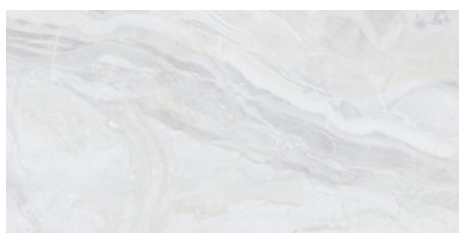

**NATURE PULIDO 60x120 RC**  
G.177 | Poliert | Neutrale Scherben  
Begradigt.

**WHITE PULIDO 60x120 RC**  
G.177 | Poliert | Neutrale Scherben  
Begradigt.

60x60 SI / 24"x24"

---

**BEIGE BRILLO 60x60 SL**  
G.109 | Glanz | Neutrale Scherben