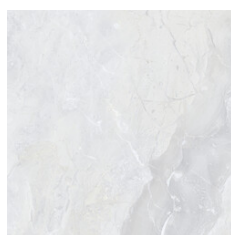

60x120 Rc / 24"x48"

BEIGE PULIDO 60x120 RC
G.177 | Poliert | Neutrale Scherben
Begradigt.

DARK PULIDO 60x120 RC
G.177 | Poliert | Neutrale Scherben
Begradigt.

NATURE PULIDO 60x120 RC
G.177 | Poliert | Neutrale Scherben
Begradigt.

WHITE PULIDO 60x120 RC
G.177 | Poliert | Neutrale Scherben
Begradigt.

60x60 SI / 24"x24"

BEIGE BRILLO 60x60 SL
G.109 | Glanz | Neutrale Scherben

WHITE BRILLO 60x60 SL
G.109 | Glanz | Neutrale Scherben

DARK BRILLO 60x60 SL
G.109 | Glanz | Neutrale Scherben