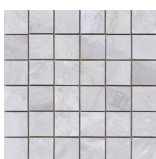

32,5x22,5 /

HEXAGON AMPLE BEIGE PULIDO
32,5X22,5
SP2046 | Poliirt |

HEXAGON AMPLE NATURE PULIDO
32,5X22,5
SP2046 | Poliirt |

HEXAGON AMPLE DARK PULIDO
32,5X22,5
SP2046 | Poliirt |

HEXAGON AMPLE WHITE PULIDO
32,5X22,5
SP2046 | Poliirt |

30x30 / 12"x12"

MOSAICO BEIGE PULIDO 30X30
SP2037 | Poliirt |

MOSAICO NATURE PULIDO 30X30
SP2037 | Poliirt |

MOSAICO DARK PULIDO 30X30
SP2037 | Poliirt |

MOSAICO WHITE PULIDO 30X30
SP2037 | Poliirt |

26x27 / 11"x11"

HEXAGON WHITE PULIDO 26X27
SP2055 | Poliert |

HEXAGON BEIGE PULIDO 26X27
SP2055 | Poliert |

HEXAGON NATURE PULIDO 26X27
SP2055 | Poliert |

HEXAGON DARK PULIDO 26X27
SP2055 | Poliert |

Technische Stufe

Feinsteinzeug