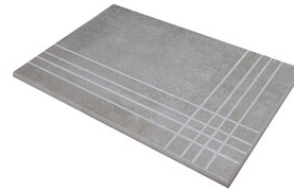

HEXAGON WHITE PULIDO 26X27
SP2055 | Poliert |

HEXAGON BEIGE PULIDO 26X27
SP2055 | Poliert |

HEXAGON NATURE PULIDO 26X27
SP2055 | Poliert |

HEXAGON DARK PULIDO 26X27
SP2055 | Poliert |

Technische Stufe

Feinsteinzeug

RODAPIÉ 10X60 PULIDO
| 60X120 / 24"x48"

RODAPIÉ 7,5X60
| 60X60 / 24"x24"

PELDAÑO ROMO 60X60
| 60X60 / 24"x24"

PELDAÑO ANGULO ROMO 60X60
| 60X60 / 24"x24"

PELDAÑO GRADONE RECTO 60X60
| 60X60 / 24"x24"

PELDAÑO ANGULO GRADONE RECTO 60X60
| 60X60 / 24"x24"