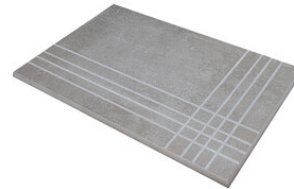

30x30 / 12"x12"

MOSAICO BEIGE PULIDO 30X30
SP2037 | Poliirt |

MOSAICO NATURE PULIDO 30X30
SP2037 | Poliirt |

MOSAICO DARK PULIDO 30X30
SP2037 | Poliirt |

MOSAICO WHITE PULIDO 30X30
SP2037 | Poliirt |

26x27 / 11"x11"

HEXAGON WHITE PULIDO 26X27
SP2055 | Poliert |

HEXAGON BEIGE PULIDO 26X27
SP2055 | Poliert |

HEXAGON NATURE PULIDO 26X27
SP2055 | Poliert |

HEXAGON DARK PULIDO 26X27
SP2055 | Poliert |

Technische Stufe

Feinsteinzeug

RODAPIÉ 10X60 PULIDO
| 60X120 / 24"x48"

RODAPIÉ 7,5X60
| 60X60 / 24"x24"

PELDAÑO ROMO 60X60
| 60X60 / 24"x24"

PELDAÑO ANGULO ROMO 60X60
| 60X60 / 24"x24"

PELDAÑO GRADONE RECTO 60X60
| 60X60 / 24"x24"

PELDAÑO ANGULO GRADONE RECTO 60X60
| 60X60 / 24"x24"