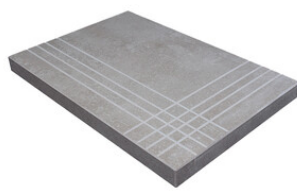

**HEXAGON NATURE PULIDO 26X27**  
SP2055 | Poliert |

**HEXAGON DARK PULIDO 26X27**  
SP2055 | Poliert |

Technische Stufe

Feinsteinzeug

**RODAPIÉ 10X60 PULIDO**  
| 60X120 / 24"x48"

**RODAPIÉ 7,5X60**  
| 60X60 / 24"x24"

**PELDAÑO ROMO 60X60**  
| 60X60 / 24"x24"

**PELDAÑO ANGULO ROMO 60X60**  
| 60X60 / 24"x24"

**PELDAÑO GRADONE RECTO 60X60**  
| 60X60 / 24"x24"

**PELDAÑO ANGULO GRADONE RECTO 60X60**  
| 60X60 / 24"x24"