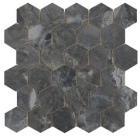

**WHITE BRILLO 60x60 SL**  
G.109 | Glanz | Neutrale Scherben

**DARK BRILLO 60x60 SL**  
G.109 | Glanz | Neutrale Scherben

32,5x22,5 /

**HEXAGON AMPLE BEIGE PULIDO**  
**32,5X22,5**  
SP2046 | Poliirt |

**HEXAGON AMPLE NATURE PULIDO**  
**32,5X22,5**  
SP2046 | Poliirt |

**HEXAGON AMPLE DARK PULIDO**  
**32,5X22,5**  
SP2046 | Poliirt |

**HEXAGON AMPLE WHITE PULIDO**  
**32,5X22,5**  
SP2046 | Poliirt |

30x30 / 12"x12"

**MOSAICO BEIGE PULIDO 30X30**  
SP2037 | Poliirt |

**MOSAICO NATURE PULIDO 30X30**  
SP2037 | Poliirt |

**MOSAICO DARK PULIDO 30X30**  
SP2037 | Poliirt |

**MOSAICO WHITE PULIDO 30X30**  
SP2037 | Poliirt |

26x27 / 11"x11"

**HEXAGON WHITE PULIDO 26X27**  
SP2055 | Poliert |

**HEXAGON BEIGE PULIDO 26X27**  
SP2055 | Poliert |

**HEXAGON NATURE PULIDO 26X27**  
SP2055 | Poliert |

**HEXAGON DARK PULIDO 26X27**  
SP2055 | Poliert |

Technische Stufe

Feinsteinzeug

**RODAPIÉ 10X60 PULIDO**  
| 60X120 / 24"x48"

**RODAPIÉ 7,5X60**  
| 60X60 / 24"x24"