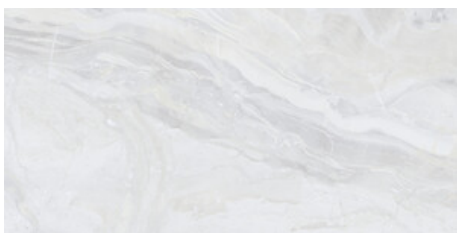

60x120 Rc / 24"x48"

BEIGE PULIDO 60x120 RC
G.177 | Poliert | Neutrale Scherben
Begradigt.

DARK PULIDO 60x120 RC
G.177 | Poliert | Neutrale Scherben
Begradigt.

NATURE PULIDO 60x120 RC
G.177 | Poliert | Neutrale Scherben
Begradigt.