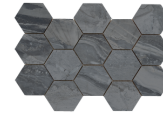

60x120 Rc / 24"x48"

BEIGE PULIDO 60x120 RC
G.177 | Poliert | Neutrale Scherben
Begradigt.

DARK PULIDO 60x120 RC
G.177 | Poliert | Neutrale Scherben
Begradigt.

NATURE PULIDO 60x120 RC
G.177 | Poliert | Neutrale Scherben
Begradigt.

WHITE PULIDO 60x120 RC
G.177 | Poliert | Neutrale Scherben
Begradigt.

60x60 SI / 24"x24"

BEIGE BRILLO 60x60 SL
G.109 | Glanz | Neutrale Scherben

WHITE BRILLO 60x60 SL
G.109 | Glanz | Neutrale Scherben

DARK BRILLO 60x60 SL
G.109 | Glanz | Neutrale Scherben

32,5x22,5 /

HEXAGON AMPLE BEIGE PULIDO
32,5X22,5
SP2046 | Poliert |

HEXAGON AMPLE NATURE PULIDO
32,5X22,5
SP2046 | Poliert |

HEXAGON AMPLE DARK PULIDO
32,5X22,5
SP2046 | Poliert |

HEXAGON AMPLE WHITE PULIDO
32,5X22,5
SP2046 | Poliert |