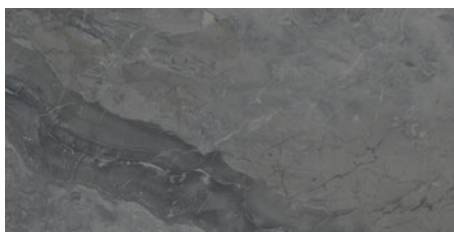

# Serie **Luxury**

60x120 RC / 24"x48"

60x60 SL / 24"x24"

60x120 Rc / 24"x48"

---

**BEIGE PULIDO 60x120 RC**  
G.177 | Poliert | Neutrale Scherben  
Begradigt.

**DARK PULIDO 60x120 RC**  
G.177 | Poliert | Neutrale Scherben  
Begradigt.

**NATURE PULIDO 60x120 RC**  
G.177 | Poliert | Neutrale Scherben  
Begradigt.

**WHITE PULIDO 60x120 RC**  
G.177 | Poliert | Neutrale Scherben  
Begradigt.

60x60 SI / 24"x24"

---

**BEIGE BRILLO 60x60 SL**  
G.109 | Glanz | Neutrale Scherben