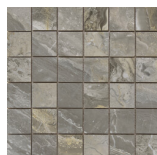

32,5x22,5 /

HEXAGON AMPLE BEIGE PULIDO
32,5X22,5
SP2046 | Poliirt |

HEXAGON AMPLE NATURE PULIDO
32,5X22,5
SP2046 | Poliirt |

HEXAGON AMPLE DARK PULIDO
32,5X22,5
SP2046 | Poliirt |

HEXAGON AMPLE WHITE PULIDO
32,5X22,5
SP2046 | Poliirt |

30x30 / 12"x12"

MOSAICO BEIGE PULIDO 30X30
SP2037 | Poliirt |

MOSAICO NATURE PULIDO 30X30
SP2037 | Poliirt |

MOSAICO DARK PULIDO 30X30
SP2037 | Poliirt |

MOSAICO WHITE PULIDO 30X30
SP2037 | Poliirt |

26x27 / 11"x11"

HEXAGON WHITE PULIDO 26X27
SP2055 | Poliert |

HEXAGON BEIGE PULIDO 26X27
SP2055 | Poliert |

HEXAGON NATURE PULIDO 26X27
SP2055 | Poliert |

HEXAGON DARK PULIDO 26X27
SP2055 | Poliert |

Technische Stufe

Feinsteinzeug