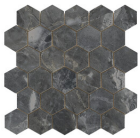

WHITE PULIDO 60x120 RC
G.177 | Poliert | Neutrale Scherben
Begradigt.

60x60 SI / 24"x24"

BEIGE BRILLO 60x60 SL
G.109 | Glanz | Neutrale Scherben

WHITE BRILLO 60x60 SL
G.109 | Glanz | Neutrale Scherben

DARK BRILLO 60x60 SL
G.109 | Glanz | Neutrale Scherben

32,5x22,5 /

HEXAGON AMPLE BEIGE PULIDO
32,5X22,5
SP2046 | Poliert |

HEXAGON AMPLE NATURE PULIDO
32,5X22,5
SP2046 | Poliert |

HEXAGON AMPLE DARK PULIDO
32,5X22,5
SP2046 | Poliert |

HEXAGON AMPLE WHITE PULIDO
32,5X22,5
SP2046 | Poliert |

30x30 / 12"x12"

MOSAICO BEIGE PULIDO 30X30
SP2037 | Poliert |

MOSAICO NATURE PULIDO 30X30
SP2037 | Poliert |

MOSAICO DARK PULIDO 30X30
SP2037 | Poliert |

MOSAICO WHITE PULIDO 30X30
SP2037 | Poliert |

26x27 / 11"x11"

HEXAGON WHITE PULIDO 26X27
SP2055 | Poliert |

HEXAGON BEIGE PULIDO 26X27
SP2055 | Poliert |

HEXAGON NATURE PULIDO 26X27
SP2055 | Poliert |

HEXAGON DARK PULIDO 26X27
SP2055 | Poliert |

Technische Stufe

Feinsteinzeug