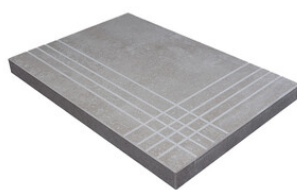

HEXAGON WHITE PULIDO 26X27
SP2055 | Poliert |

HEXAGON BEIGE PULIDO 26X27
SP2055 | Poliert |

HEXAGON NATURE PULIDO 26X27
SP2055 | Poliert |

HEXAGON DARK PULIDO 26X27
SP2055 | Poliert |

Technische Stufe

Feinsteinzeug

RODAPIÉ 10X60 PULIDO
| 60X120 / 24"x48"

RODAPIÉ 7,5X60
| 60X60 / 24"x24"

PELDAÑO ROMO 60X60
| 60X60 / 24"x24"

PELDAÑO ANGULO ROMO 60X60
| 60X60 / 24"x24"

PELDAÑO GRADONE RECTO 60X60
| 60X60 / 24"x24"

PELDAÑO ANGULO GRADONE RECTO 60X60
| 60X60 / 24"x24"