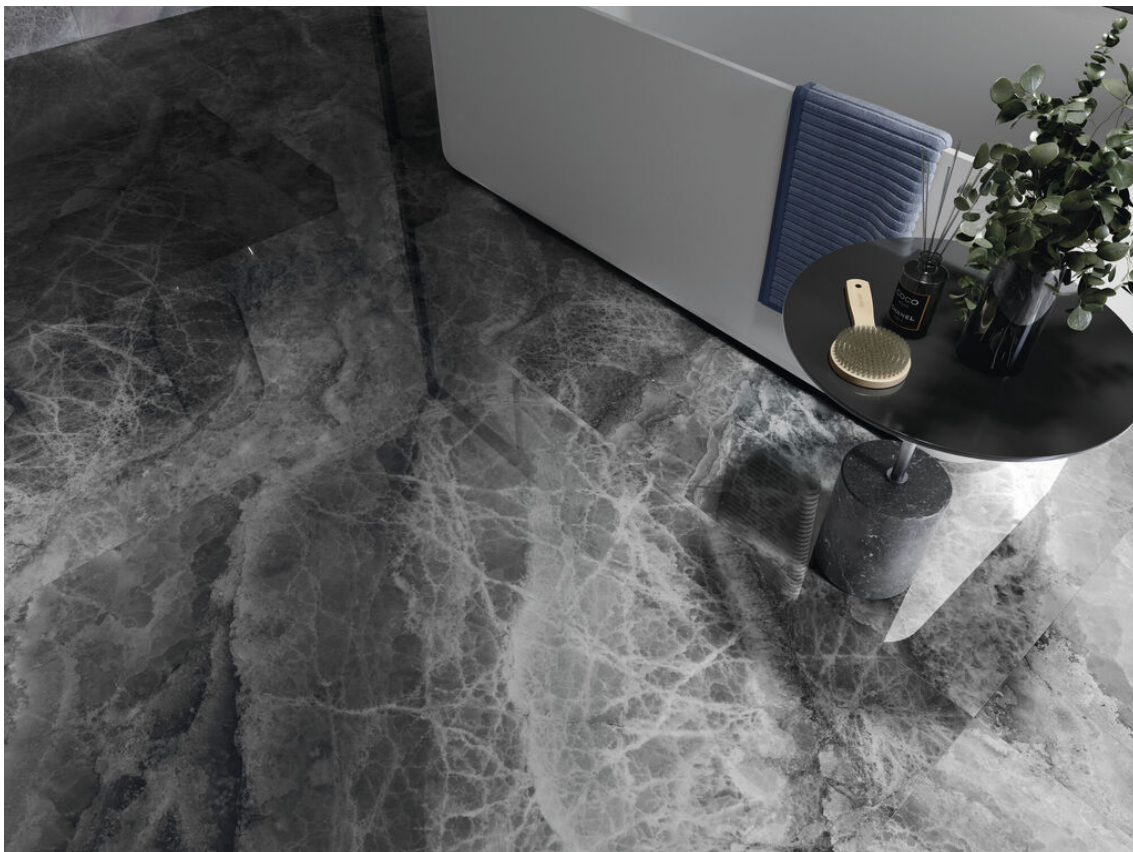

Fotogalerie

Die dargestellten Ergebnisse stellen eine grobe Annäherung dar. Dieses Dokument stellt kein Vertragsverhältnis dar. Um Bestellungen aufzugeben oder die Produktverfügbarkeit zu prüfen, wenden Sie sich bitte an das Unternehmen.