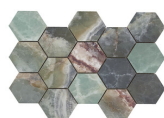

**BLACK PULIDO GRANILLA 60x120 RC**  
G.155 | Hochwertige Politur | Neutrale Scherben  
Begradigt.

**JADE PULIDO GRANILLA 60x120 RC**  
G.155 | Hochwertige Politur | Neutrale Scherben  
Begradigt.

**CREAM PULIDO GRANILLA 60x120 RC**  
G.155 | Hochwertige Politur | Neutrale Scherben  
Begradigt.

**32,5x22,5 /**

**HEXAGON AMPLE CREAM PULIDO**  
**32,5X22,5**  
SP2046 | Poliert |

**HEXAGON AMPLE JADE PULIDO**  
**32,5X22,5**  
SP2046 | Poliert |

**HEXAGON AMPLE GREY PULIDO**  
**32,5X22,5**  
SP2046 | Poliert |