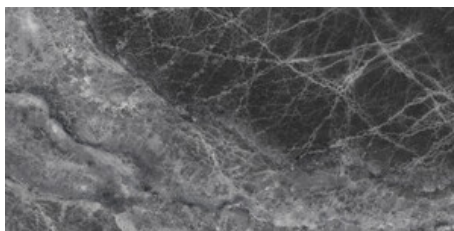

**RC**

G.157 | Hochwertige Politur | Neutrale Scherben  
Begradigt.

**BLACK PULIDO GRANILLA 120x120**

**RC**

G.157 | Hochwertige Politur | Neutrale Scherben  
Begradigt.

**JADE PULIDO GRANILLA 120x120**

**RC**

G.157 | Hochwertige Politur | Neutrale Scherben  
Begradigt.

**CREAM PULIDO GRANILLA 120x120**

**RC**

G.157 | Hochwertige Politur | Neutrale Scherben  
Begradigt.

**60x120 Rc / 24"x48"**

**GREY PULIDO GRANILLA 60x120 RC**  
G.155 | Hochwertige Politur | Neutrale Scherben  
Begradigt.