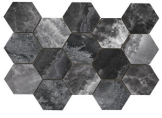

**BLACK PULIDO GRANILLA 60x120 RC**  
G.155 | Hochwertige Politur | Neutrale Scherben  
Begradigt.

**JADE PULIDO GRANILLA 60x120 RC**  
G.155 | Hochwertige Politur | Neutrale Scherben  
Begradigt.

**CREAM PULIDO GRANILLA 60x120 RC**  
G.155 | Hochwertige Politur | Neutrale Scherben  
Begradigt.

**32,5x22,5 /**

**HEXAGON AMPLE CREAM PULIDO**  
**32,5X22,5**  
SP2046 | Poliert |

**HEXAGON AMPLE JADE PULIDO**  
**32,5X22,5**  
SP2046 | Poliert |

**HEXAGON AMPLE GREY PULIDO**  
**32,5X22,5**  
SP2046 | Poliert |

**HEXAGON AMPLE BLACK PULIDO**  
**32,5X22,5**  
SP2046 | Poliirt |

**30x30 / 12"x12"**

**MOSAICO CREAM PULIDO 30x30**  
SP2037 | Poliirt |

**MOSAICO JADE PULIDO 30x30**  
SP2037 | Poliirt |

**MOSAICO GREY PULIDO 30x30**  
SP2037 | Poliirt |

**MOSAICO BLACK PULIDO 30x30**  
SP2037 | Poliirt |

---