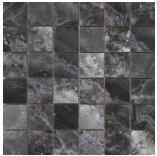

**BLACK PULIDO GRANILLA 60x120 RC**  
G.155 | Hochwertige Politur | Neutrale Scherben  
Begradigt.

**JADE PULIDO GRANILLA 60x120 RC**  
G.155 | Hochwertige Politur | Neutrale Scherben  
Begradigt.

**CREAM PULIDO GRANILLA 60x120 RC**  
G.155 | Hochwertige Politur | Neutrale Scherben  
Begradigt.

**HEXAGON AMPLE BLACK PULIDO**  
**32,5X22,5**  
SP2046 | Poliert |

**30x30 / 12"x12"**

**MOSAICO CREAM PULIDO 30x30**  
SP2041 | Poliert |

**MOSAICO JADE PULIDO 30x30**  
SP2041 | Poliert |

**MOSAICO GREY PULIDO 30x30**  
SP2041 | Poliert |

**MOSAICO BLACK PULIDO 30x30**  
SP2041 | Poliert |

---