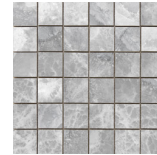

**BLACK PULIDO GRANILLA 60x120 RC**  
G.155 | Hochwertige Politur | Neutrale Scherben  
Begradigt.

**JADE PULIDO GRANILLA 60x120 RC**  
G.155 | Hochwertige Politur | Neutrale Scherben  
Begradigt.

**CREAM PULIDO GRANILLA 60x120 RC**  
G.155 | Hochwertige Politur | Neutrale Scherben  
Begradigt.

**32,5x22,5 /**

**HEXAGON AMPLE CREAM PULIDO**  
**32,5X22,5**  
SP2046 | Poliert |

**HEXAGON AMPLE JADE PULIDO**  
**32,5X22,5**  
SP2046 | Poliert |

**HEXAGON AMPLE GREY PULIDO**  
**32,5X22,5**  
SP2046 | Poliert |

**HEXAGON AMPLE BLACK PULIDO**  
**32,5X22,5**  
SP2046 | Poliirt |

**30x30 / 12"x12"**

**MOSAICO CREAM PULIDO 30x30**  
SP2037 | Poliirt |

**MOSAICO JADE PULIDO 30x30**  
SP2037 | Poliirt |

**MOSAICO GREY PULIDO 30x30**  
SP2037 | Poliirt |

**MOSAICO BLACK PULIDO 30x30**  
SP2037 | Poliirt |

---