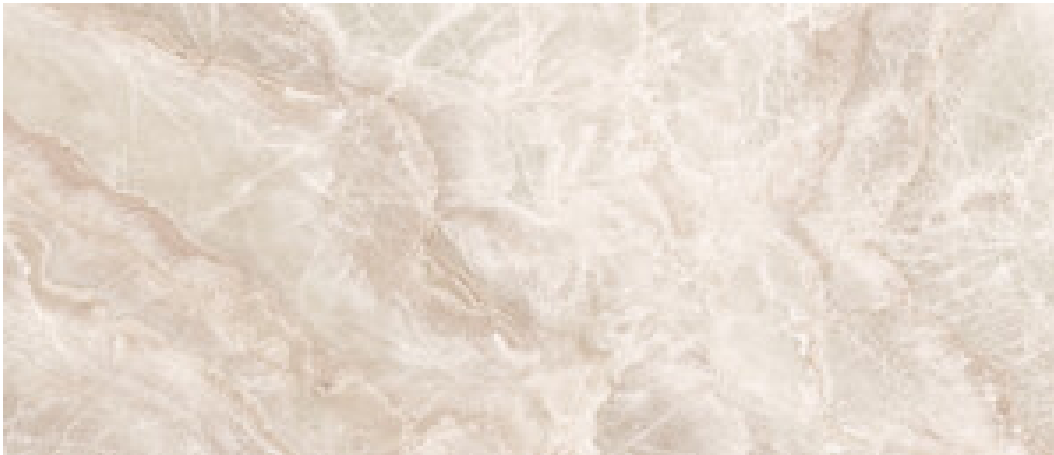

# Serie **Lixium**

120x280 RC / 48"x111"

120x120 RC / 48"x48"

60x120 RC / 24"x48"

120x280 Rc / 48"x111"

---

**GREY PULIDO 120X280 RC**  
G.196 | Poliert | Eingefärbtes Feinsteinzeug  
Begradigt.

**JADE PULIDO 120X280 RC**  
G.196 | Poliert | Eingefärbtes Feinsteinzeug  
Begradigt.

**BLACK PULIDO 120X280 RC**

G.196 | Poliert | Eingefärbtes Feinsteinzeug  
Begradigt.

**CREAM PULIDO 120X280 RC**

G.196 | Poliert | Eingefärbtes Feinsteinzeug  
Begradigt.

120x120 Rc / 48"x48"

**GREY PULIDO GRANILLA 120x120**

**RC**

G.157 | Hochwertige Politur | Neutrale Scherben  
Begradigt.

**BLACK PULIDO GRANILLA 120x120**

**RC**

G.157 | Hochwertige Politur | Neutrale Scherben  
Begradigt.

**JADE PULIDO GRANILLA 120x120**

**RC**