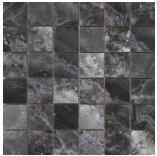

**BLACK PULIDO GRANILLA 60x120 RC**  
G.155 | Hochwertige Politur | Neutrale Scherben  
Begradigt.

**JADE PULIDO GRANILLA 60x120 RC**  
G.155 | Hochwertige Politur | Neutrale Scherben  
Begradigt.

**CREAM PULIDO GRANILLA 60x120 RC**  
G.155 | Hochwertige Politur | Neutrale Scherben  
Begradigt.

**HEXAGON AMPLE BLACK PULIDO**  
**32,5X22,5**  
SP2046 | Poliirt |

**30x30 / 12"x12"**

**MOSAICO CREAM PULIDO 30x30**  
SP2037 | Poliirt |

**MOSAICO JADE PULIDO 30x30**  
SP2037 | Poliirt |

**MOSAICO GREY PULIDO 30x30**  
SP2037 | Poliirt |

**MOSAICO BLACK PULIDO 30x30**  
SP2037 | Poliirt |

---