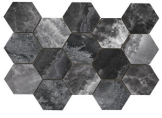

**BLACK PULIDO GRANILLA 60x120 RC**  
G.155 | Hochwertige Politur | Neutrale Scherben  
Begradigt.

**JADE PULIDO GRANILLA 60x120 RC**  
G.155 | Hochwertige Politur | Neutrale Scherben  
Begradigt.

**CREAM PULIDO GRANILLA 60x120 RC**  
G.155 | Hochwertige Politur | Neutrale Scherben  
Begradigt.

**32,5x22,5 /**

**HEXAGON AMPLE CREAM PULIDO**  
**32,5X22,5**  
SP2046 | Poliert |

**HEXAGON AMPLE JADE PULIDO**  
**32,5X22,5**  
SP2046 | Poliert |

**HEXAGON AMPLE GREY PULIDO**  
**32,5X22,5**  
SP2046 | Poliert |

**HEXAGON AMPLE BLACK PULIDO**  
**32,5X22,5**  
SP2046 | Poliert |

**30x30 / 12"x12"**

**MOSAICO CREAM PULIDO 30x30**  
SP2041 | Poliert |

**MOSAICO JADE PULIDO 30x30**  
SP2041 | Poliert |

**MOSAICO GREY PULIDO 30x30**  
SP2041 | Poliert |

**MOSAICO BLACK PULIDO 30x30**  
SP2041 | Poliert |

---