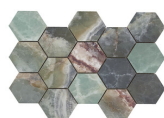

**BLACK PULIDO GRANILLA 60x120 RC**  
G.155 | Hochwertige Politur | Neutrale Scherben  
Begradigt.

**JADE PULIDO GRANILLA 60x120 RC**  
G.155 | Hochwertige Politur | Neutrale Scherben  
Begradigt.

**CREAM PULIDO GRANILLA 60x120 RC**  
G.155 | Hochwertige Politur | Neutrale Scherben  
Begradigt.

**32,5x22,5 /**

**HEXAGON AMPLE CREAM PULIDO**  
**32,5X22,5**  
SP2046 | Poliert |

**HEXAGON AMPLE JADE PULIDO**  
**32,5X22,5**  
SP2046 | Poliert |

**HEXAGON AMPLE GREY PULIDO**  
**32,5X22,5**  
SP2046 | Poliert |

**HEXAGON AMPLE BLACK PULIDO**  
**32,5X22,5**  
SP2046 | Poliert |

**30x30 / 12"x12"**

**MOSAICO CREAM PULIDO 30x30**  
SP2041 | Poliert |

**MOSAICO JADE PULIDO 30x30**  
SP2041 | Poliert |

**MOSAICO GREY PULIDO 30x30**  
SP2041 | Poliert |