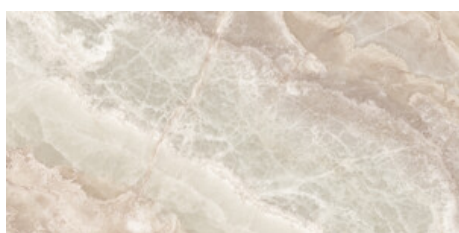

**BLACK PULIDO GRANILLA 60x120 RC**  
G.155 | Hochwertige Politur | Neutrale Scherben  
Begradigt.

**JADE PULIDO GRANILLA 60x120 RC**  
G.155 | Hochwertige Politur | Neutrale Scherben  
Begradigt.

**CREAM PULIDO GRANILLA 60x120 RC**  
G.155 | Hochwertige Politur | Neutrale Scherben  
Begradigt.