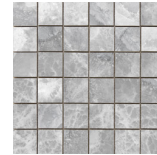

**BLACK PULIDO GRANILLA 60x120 RC**  
G.155 | Hochwertige Politur | Neutrale Scherben  
Begradigt.

**JADE PULIDO GRANILLA 60x120 RC**  
G.155 | Hochwertige Politur | Neutrale Scherben  
Begradigt.

**CREAM PULIDO GRANILLA 60x120 RC**  
G.155 | Hochwertige Politur | Neutrale Scherben  
Begradigt.

**32,5x22,5 /**

**HEXAGON AMPLE CREAM PULIDO**  
**32,5X22,5**  
SP2046 | Poliert |

**HEXAGON AMPLE JADE PULIDO**  
**32,5X22,5**  
SP2046 | Poliert |

**HEXAGON AMPLE GREY PULIDO**  
**32,5X22,5**  
SP2046 | Poliert |

**HEXAGON AMPLE BLACK PULIDO**  
**32,5X22,5**  
SP2046 | Poliert |

**30x30 / 12"x12"**

**MOSAICO CREAM PULIDO 30x30**  
SP2041 | Poliert |

**MOSAICO JADE PULIDO 30x30**  
SP2041 | Poliert |

**MOSAICO GREY PULIDO 30x30**  
SP2041 | Poliert |

**MOSAICO BLACK PULIDO 30x30**  
SP2041 | Poliert |

---