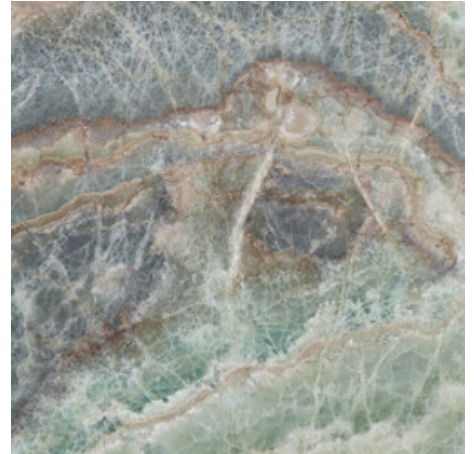

RC

G.157 | Hochwertige Politur | Neutrale Scherben
Begradigt.

BLACK PULIDO GRANILLA 120x120

RC

G.157 | Hochwertige Politur | Neutrale Scherben
Begradigt.

JADE PULIDO GRANILLA 120x120

RC

G.157 | Hochwertige Politur | Neutrale Scherben
Begradigt.

CREAM PULIDO GRANILLA 120x120

RC

G.157 | Hochwertige Politur | Neutrale Scherben
Begradigt.

60x120 Rc / 24"x48"

GREY PULIDO GRANILLA 60x120 RC
G.155 | Hochwertige Politur | Neutrale Scherben
Begradigt.

BLACK PULIDO GRANILLA 60x120 RC
G.155 | Hochwertige Politur | Neutrale Scherben
Begradigt.