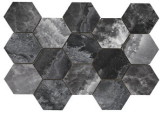

RC

G.157 | Hochwertige Politur | Neutrale Scherben
Begradigt.

BLACK PULIDO GRANILLA 120x120

RC

G.157 | Hochwertige Politur | Neutrale Scherben
Begradigt.

JADE PULIDO GRANILLA 120x120

RC

G.157 | Hochwertige Politur | Neutrale Scherben
Begradigt.

CREAM PULIDO GRANILLA 120x120

RC

G.157 | Hochwertige Politur | Neutrale Scherben
Begradigt.

60x120 Rc / 24"x48"

GREY PULIDO GRANILLA 60x120 RC
G.155 | Hochwertige Politur | Neutrale Scherben
Begradigt.

BLACK PULIDO GRANILLA 60x120 RC
G.155 | Hochwertige Politur | Neutrale Scherben
Begradigt.

JADE PULIDO GRANILLA 60x120 RC
G.155 | Hochwertige Politur | Neutrale Scherben
Begradigt.

CREAM PULIDO GRANILLA 60x120 RC
G.155 | Hochwertige Politur | Neutrale Scherben
Begradigt.

32,5x22,5 /

HEXAGON AMPLE CREAM PULIDO
32,5X22,5
SP2046 | Poliert |

HEXAGON AMPLE JADE PULIDO
32,5X22,5
SP2046 | Poliert |

HEXAGON AMPLE GREY PULIDO
32,5X22,5
SP2046 | Poliert |

HEXAGON AMPLE BLACK PULIDO
32,5X22,5
SP2046 | Poliirt |

30x30 / 12"x12"

MOSAICO CREAM PULIDO 30x30
SP2037 | Poliirt |