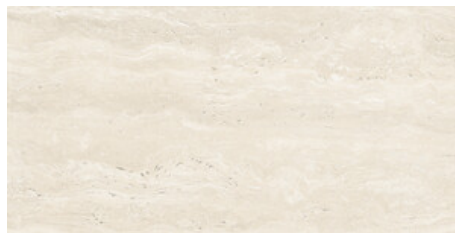

**GREY MATE 60x120 SL RC**  
G.1093 | MATT | Neutrale Scherben  
Begradigt.

**IVORY MATE 60x120 SL RC  
ANTI SLIP**  
G.5093 | MATT | Neutrale Scherben  
Begradigt.

**BEIGE MATE 60x120 SL RC  
ANTI SLIP**  
G.5093 | MATT | Neutrale Scherben  
Begradigt.