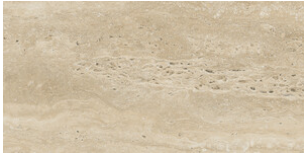

30x60 Rc / 12"x24"

BEIGE PULIDO 30x60 RC
G.172 | Poliert | Neutrale Scherben
Begradigt.