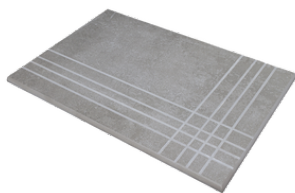

### Feinsteinzeug

**RODAPIÉ 10X120 PULIDO**  
| 120X120 / 48"x48"

**RODAPIÉ 10X60**  
| 60X120 / 24"x48"

**RODAPIÉ 10X60 PULIDO**  
| 60X120 / 24"x48"

**RODAPIÉ 9,5X100**  
| 100X100 / 40"x40"

**PELDAÑO ROMO 60X120**  
| 60X120 / 24"x48"

**PELDAÑO ANGULO ROMO 60X120**  
| 60X120 / 24"x48"

**PELDAÑO GRADONE RECTO 60X120**  
| 60X120 / 24"x48"

**PELDAÑO ANGULO GRADONE RECTO 60X120**  
| 60X120 / 24"x48"