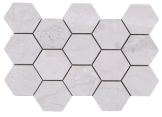

KUARTZ BEIGE PULIDO 60x60 RC
G.171 | Poliert | Neutrale Scherben
Begradigt.

KUARTZ GREY PULIDO 60x60 RC
G.171 | Poliert | Neutrale Scherben
Begradigt.

KUARTZ WHITE PULIDO 60x60 RC
G.171 | Poliert | Neutrale Scherben
Begradigt.

60x60 SI Rc / 24"x24"

KUARTZ WHITE MATE 60x60 SL RC
G.80 | MATT | Eingefärbtes Feinsteinzeug
Begradigt.

KUARTZ GREY MATE 60x60 SL RC
G.80 | MATT | Eingefärbtes Feinsteinzeug
Begradigt.

**KUARTZ ANTHRACITE MATE 60x60
SL RC**
G.80 | MATT | Eingefärbtes Feinsteinzeug
Begradigt.

KUARTZ BEIGE MATE 60x60 SL RC
G.80 | MATT | Eingefärbtes Feinsteinzeug
Begradigt.

32,5x22,5 /

**KUARTZ HEXAGON AMPLE GREY
PULIDO 32,5X22,5**
SP2046 | Poliert |

**KUARTZ HEXAGON AMPLE BEIGE
PULIDO 32,5X22,5**
SP2046 | Poliert |