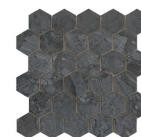

**KUARTZ MOSAICO ANTHRACITE
MATE 30x30**
SP2037 | MATT |

**KUARTZ MOSAICO WHITE PULIDO
30x30**
SP2037 | Poliirt |

**KUARTZ MOSAICO GREY PULIDO
30x30**
SP2037 | Poliirt |

**KUARTZ MOSAICO ANTHRACITE
PULIDO 30x30**
SP2037 | Poliirt |

**KUARTZ MOSAICO BEIGE PULIDO
30x30**
SP2037 | Poliirt |

26x27 / 11"x11"

**KUARTZ HEXAGON ANTHRACITE
PULIDO 26x27**
SP2054 | Poliirt |

**KUARTZ HEXAGON WHITE MATE
26x27**
SP2051 | MATT |

**KUARTZ HEXAGON ANTHRACITE
MATE 26x27**
SP2051 | MATT |

KUARTZ HEXAGON GREY MATE 26x27
SP2051 | MATT |

**KUARTZ HEXAGON WHITE PULIDO
26x27**
SP2054 | Poliirt |

**KUARTZ HEXAGON BEIGE MATE
26x27**
SP2051 | MATT |

KUARTZ HEXAGON BEIGE PULIDO
26X27
SP2054 | Poliert |