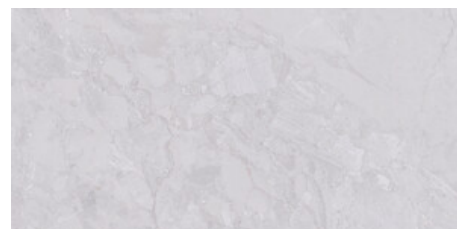

KUARTZ GREY PULIDO 60x120 RC

G.177 | Poliirt | Neutrale Scherben
Begradigt.