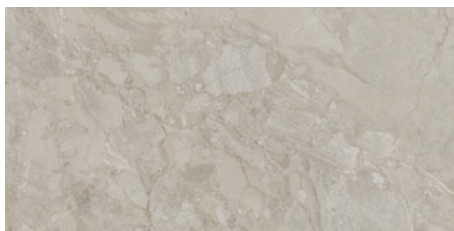

KUARTZ GREY MATE 120x120 SL RC

G.191 | MATT | Eingefärbtes Feinsteinzeug
Begradigt.

**KUARTZ WHITE MATE 120x120 SL
RC**

G.191 | MATT | Eingefärbtes Feinsteinzeug
Begradigt.

60x120 Rc / 24"x48"

**KUARTZ ANTHRACITE PULIDO
60x120 RC**
G.177 | Poliert | Neutrale Scherben
Begradigt.