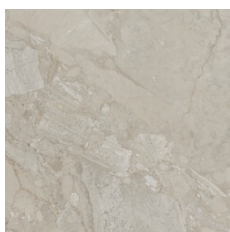

KUARTZ BEIGE PULIDO 60x60 RC
G.171 | Poliert | Neutrale Scherben
Begradigt.