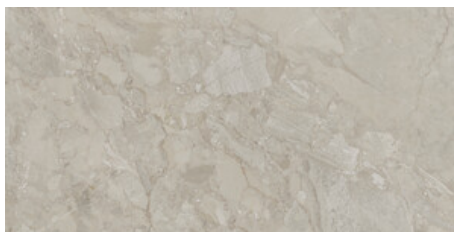

KUARTZ BEIGE PULIDO 60x120 RC
G.177 | Poliert | Neutrale Scherben
Begradigt.