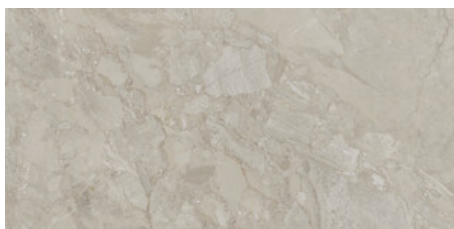

KUARTZ BEIGE PULIDO 60x120 RC

G.177 | Poliirt | Neutrale Scherben
Begradigt.