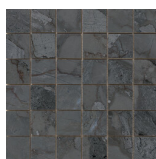

**KUARTZ MOSAICO ANTHRACITE
PULIDO 30X30**
SP2037 | Poliert |