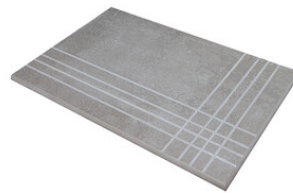

KUARTZ HEXAGON GREY PULIDO
26X27
SP2054 | Poliert |

Technische Stufe

Feinsteinzeug

RODAPIÉ 10X60
| 60X120 / 24"x48"

RODAPIÉ 10X60 PULIDO
| 60X120 / 24"x48"

RODAPIÉ 7,5X60
| 60X60 / 24"x24"

RODAPIÉ 7.5X60 PULIDO
| 60X60 / 24"x24"

PELDAÑO ROMO 60X120
| 60X120 / 24"x48"

PELDAÑO ROMO 60X60
| 60X60 / 24"x24"

PELDAÑO ANGULO ROMO 60X60
| 60X60 / 24"x24"

PELDAÑO ANGULO ROMO 60X120
| 60X120 / 24"x48"

PELDAÑO GRADONE RECTO 60X120
| 60X120 / 24"x48"