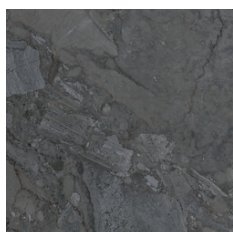

60x60 Rc / 24"x24"

**KUARTZ ANTHRACITE PULIDO
60x60 RC**
G.171 | Poliert | Neutrale Scherben
Begradigt.