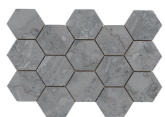

KUARTZ BEIGE PULIDO 60x60 RC
G.171 | Poliert | Neutrale Scherben
Begradigt.

KUARTZ GREY PULIDO 60x60 RC
G.171 | Poliert | Neutrale Scherben
Begradigt.

KUARTZ WHITE PULIDO 60x60 RC
G.171 | Poliert | Neutrale Scherben
Begradigt.

32,5x22,5 /

**KUARTZ HEXAGON AMPLE GREY
PULIDO 32,5x22,5**
SP2046 | Poliert |

**KUARTZ HEXAGON AMPLE BEIGE
PULIDO 32,5x22,5**
SP2046 | Poliert |

**KUARTZ HEXAGON AMPLE WHITE
PULIDO 32,5x22,5**
SP2046 | Poliert |