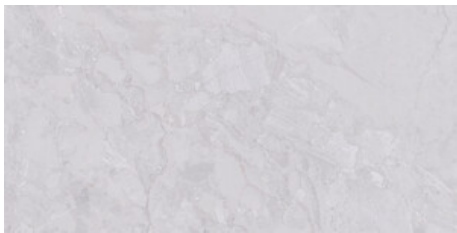

G.88 | MATT | Eingefärbtes Feinsteinzeug
Begradigt.

KUARTZ WHITE MATE 60x120 SL RC

G.88 | MATT | Eingefärbtes Feinsteinzeug
Begradigt.

**KUARTZ ANTHRACITE MATE 60x120
SL RC**

G.88 | MATT | Eingefärbtes Feinsteinzeug
Begradigt.