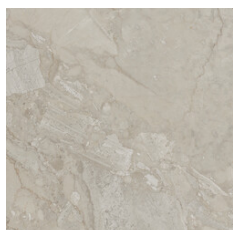

KUARTZ GREY PULIDO 60x120 RC
G.177 | Poliert | Neutrale Scherben
Begradigt.

KUARTZ WHITE PULIDO 60x120 RC
G.177 | Poliert | Neutrale Scherben
Begradigt.

60x60 SI Rc / 24"x24"

KUARTZ WHITE MATE 60x60 SL RC
G.80 | MATT | Eingefärbtes Feinsteinzeug
Begradigt.

KUARTZ GREY MATE 60x60 SL RC
G.80 | MATT | Eingefärbtes Feinsteinzeug
Begradigt.

**KUARTZ ANTHRACITE MATE 60x60
SL RC**
G.80 | MATT | Eingefärbtes Feinsteinzeug
Begradigt.

KUARTZ BEIGE MATE 60x60 SL RC
G.80 | MATT | Eingefärbtes Feinsteinzeug
Begradigt.