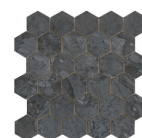

**KUARTZ MOSAICO WHITE MATE
30x30**
SP2037 | MATT |

KUARTZ MOSAICO GREY MATE 30x30
SP2037 | MATT |

**KUARTZ MOSAICO ANTHRACITE
MATE 30X30**
SP2037 | MATT |

**KUARTZ MOSAICO WHITE PULIDO
30X30**
SP2037 | Poliert |

**KUARTZ MOSAICO GREY PULIDO
30X30**
SP2037 | Poliert |

**KUARTZ MOSAICO ANTHRACITE
PULIDO 30X30**
SP2037 | Poliert |

**KUARTZ MOSAICO BEIGE PULIDO
30X30**
SP2037 | Poliert |

26x27 / 11"x11"

**KUARTZ HEXAGON ANTHRACITE
PULIDO 26X27**
SP2054 | Poliert |

**KUARTZ HEXAGON WHITE MATE
26X27**
SP2051 | MATT |

**KUARTZ HEXAGON ANTHRACITE
MATE 26X27**
SP2051 | MATT |

KUARTZ HEXAGON GREY MATE 26X27
SP2051 | MATT |

**KUARTZ HEXAGON WHITE PULIDO
26X27**
SP2054 | Poliert |