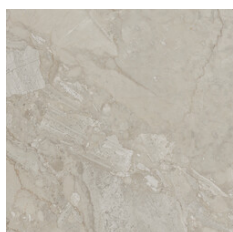

60x60 SI Rc / 24"x24"

KUARTZ WHITE MATE 60x60 SL RC
G.80 | MATT | Eingefärbtes Feinsteinzeug
Begradigt.

KUARTZ GREY MATE 60x60 SL RC
G.80 | MATT | Eingefärbtes Feinsteinzeug
Begradigt.

**KUARTZ ANTHRACITE MATE 60x60
SL RC**
G.80 | MATT | Eingefärbtes Feinsteinzeug
Begradigt.