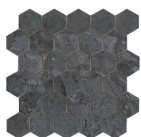

**KUARTZ HEXAGON AMPLE
ANTHRACITE PULIDO 32,5x22,5**
SP2046 | Poliert |

30x30 / 12"x12"

**KUARTZ MOSAICO BEIGE MATE
30x30**
SP2037 | MATT |

**KUARTZ MOSAICO WHITE MATE
30x30**
SP2037 | MATT |

KUARTZ MOSAICO GREY MATE 30x30
SP2037 | MATT |

**KUARTZ MOSAICO ANTHRACITE
MATE 30x30**
SP2037 | MATT |

**KUARTZ MOSAICO WHITE PULIDO
30x30**
SP2037 | Poliirt |

**KUARTZ MOSAICO GREY PULIDO
30x30**
SP2037 | Poliirt |

**KUARTZ MOSAICO ANTHRACITE
PULIDO 30x30**
SP2037 | Poliirt |

**KUARTZ MOSAICO BEIGE PULIDO
30x30**
SP2037 | Poliirt |

26x27 / 11"x11"

**KUARTZ HEXAGON ANTHRACITE
PULIDO 26x27**
SP2054 | Poliirt |

**KUARTZ HEXAGON WHITE MATE
26x27**
SP2051 | MATT |

**KUARTZ HEXAGON ANTHRACITE
MATE 26x27**
SP2051 | MATT |