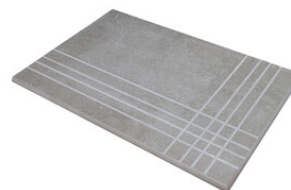

RODAPIÉ 10X60 PULIDO
| 60X120 / 24"x48"

RODAPIÉ 7,5X60
| 60X60 / 24"x24"

RODAPIÉ 7.5X60 PULIDO
| 60X60 / 24"x24"

PELDAÑO ROMO 60X120
| 60X120 / 24"x48"

PELDAÑO ROMO 60X60
| 60X60 / 24"x24"

PELDAÑO ANGULO ROMO 60X60
| 60X60 / 24"x24"

PELDAÑO ANGULO ROMO 60X120
| 60X120 / 24"x48"

PELDAÑO GRADONE RECTO 60X120
| 60X120 / 24"x48"

PELDAÑO GRADONE RECTO 60X60
| 60X60 / 24"x24"

PELDAÑO ANGULO GRADONE RECTO 60X120
| 60X120 / 24"x48"

PELDAÑO ANGULO GRADONE RECTO 60X60
| 60X60 / 24"x24"