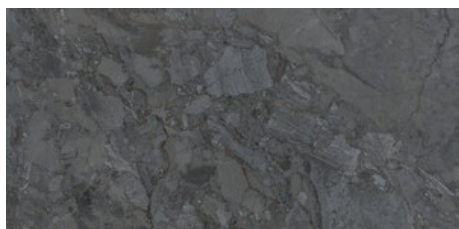

KUARTZ GREY MATE 120x120 RC

G.191 | MATT | Eingefärbtes Feinsteinzeug
Begradigt.

KUARTZ WHITE MATE 120x120 RC

G.191 | MATT | Eingefärbtes Feinsteinzeug
Begradigt.

60x120 Rc / 24"x48"

**KUARTZ ANTHRACITE PULIDO
60x120 RC**

G.177 | Poliirt | Neutrale Scherben
Begradigt.

KUARTZ BEIGE PULIDO 60x120 RC

G.177 | Poliirt | Neutrale Scherben
Begradigt.

KUARTZ GREY PULIDO 60x120 RC

G.177 | Poliirt | Neutrale Scherben
Begradigt.

KUARTZ WHITE PULIDO 60x120 RC