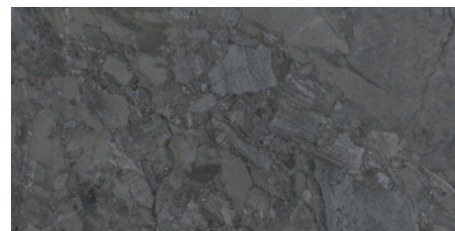

G.177 | Poliirt | Neutrale Scherben
Begradigt.

60x120 SI Rc / 24"x48"

KUARTZ BEIGE MATE 60x120 SL RC
G.88 | MATT | Eingefärbtes Feinsteinzeug
Begradigt.

KUARTZ WHITE MATE 60x120 SL RC
G.88 | MATT | Eingefärbtes Feinsteinzeug
Begradigt.