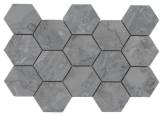

**KUARTZ HEXAGON AMPLE GREY
PULIDO 32,5x22,5**
SP2046 | Poliert |

**KUARTZ HEXAGON AMPLE
ANTHRACITE PULIDO 32,5x22,5**
SP2046 | Poliert |