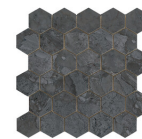

**KUARTZ MOSAICO WHITE MATE
30x30**
SP2037 | MATT |

KUARTZ MOSAICO GREY MATE 30x30
SP2037 | MATT |

**KUARTZ MOSAICO ANTHRACITE
MATE 30X30**
SP2037 | MATT |

**KUARTZ MOSAICO WHITE PULIDO
30X30**
SP2037 | Poliert |

**KUARTZ MOSAICO GREY PULIDO
30X30**
SP2037 | Poliert |

**KUARTZ MOSAICO ANTHRACITE
PULIDO 30X30**
SP2037 | Poliert |

**KUARTZ MOSAICO BEIGE PULIDO
30X30**
SP2037 | Poliert |

26x27 / 11"x11"

**KUARTZ HEXAGON ANTHRACITE
PULIDO 26X27**
SP2054 | Poliert |

**KUARTZ HEXAGON WHITE MATE
26X27**
SP2051 | MATT |

**KUARTZ HEXAGON ANTHRACITE
MATE 26X27**
SP2051 | MATT |

KUARTZ HEXAGON GREY MATE 26X27
SP2051 | MATT |

**KUARTZ HEXAGON WHITE PULIDO
26X27**
SP2054 | Poliert |