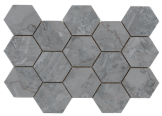

**KUARTZ HEXAGON AMPLE GREY
PULIDO 32,5X22,5**
SP2046 | Poliert |

**KUARTZ HEXAGON AMPLE
ANTHRACITE PULIDO 32,5X22,5**
SP2046 | Poliert |