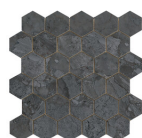

**KUARTZ MOSAICO WHITE MATE
30x30**
SP2037 | MATT |

KUARTZ MOSAICO GREY MATE 30x30
SP2037 | MATT |

**KUARTZ MOSAICO ANTHRACITE
MATE 30X30**
SP2037 | MATT |

**KUARTZ MOSAICO WHITE PULIDO
30X30**
SP2037 | Poliert |

**KUARTZ MOSAICO GREY PULIDO
30X30**
SP2037 | Poliert |

**KUARTZ MOSAICO ANTHRACITE
PULIDO 30X30**
SP2037 | Poliert |

**KUARTZ MOSAICO BEIGE PULIDO
30X30**
SP2037 | Poliert |

26x27 / 11"x11"

**KUARTZ HEXAGON ANTHRACITE
PULIDO 26X27**
SP2054 | Poliert |

**KUARTZ HEXAGON WHITE MATE
26X27**
SP2051 | MATT |

**KUARTZ HEXAGON ANTHRACITE
MATE 26X27**
SP2051 | MATT |

KUARTZ HEXAGON GREY MATE 26X27
SP2051 | MATT |

**KUARTZ HEXAGON WHITE PULIDO
26X27**
SP2054 | Poliert |