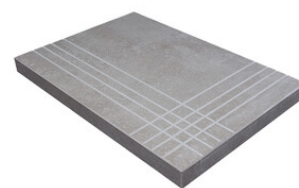

RODAPIÉ 10X60 PULIDO
| 60X120 / 24"x48"

RODAPIÉ 7,5X60
| 60X60 / 24"x24"

RODAPIÉ 7.5X60 PULIDO
| 60X60 / 24"x24"

PELDAÑO ROMO 60X120
| 60X120 / 24"x48"

PELDAÑO ROMO 60X60
| 60X60 / 24"x24"

PELDAÑO ANGULO ROMO 60X60
| 60X60 / 24"x24"

PELDAÑO ANGULO ROMO 60X120
| 60X120 / 24"x48"

PELDAÑO GRADONE RECTO 60X120
| 60X120 / 24"x48"

PELDAÑO GRADONE RECTO 60X60
| 60X60 / 24"x24"

PELDAÑO ANGULO GRADONE RECTO 60X120
| 60X120 / 24"x48"

PELDAÑO ANGULO GRADONE RECTO 60X60
| 60X60 / 24"x24"