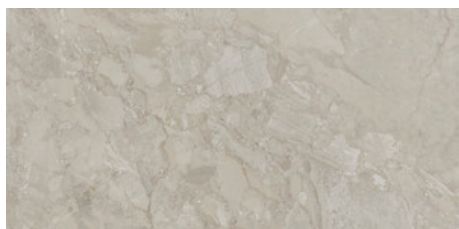

KUARTZ GREY MATE 120X120 RC

G.191 | MATT | Eingefärbtes Feinsteinzeug
Begradigt.

KUARTZ WHITE MATE 120X120 RC

G.191 | MATT | Eingefärbtes Feinsteinzeug
Begradigt.

60x120 Sl Rc / 24"x48"

KUARTZ BEIGE MATE 60x120 SL RC