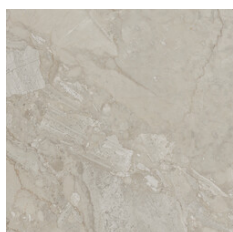

KUARTZ BEIGE MATE 60x60 SL RC
G.80 | MATT | Eingefärbtes Feinsteinzeug
Begradigt.