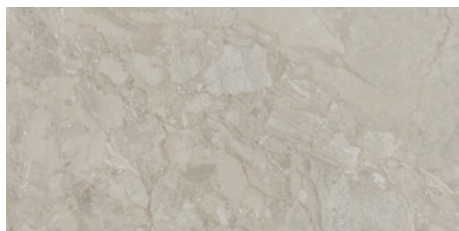

60x120 SI Rc / 24"x48"

KUARTZ BEIGE MATE 60x120 SL RC
G.88 | MATT | Eingefärbtes Feinsteinzeug
Begradigt.