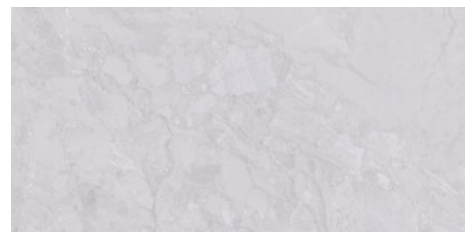

KUARTZ GREY MATE 60x120 SL RC
G.88 | MATT | Eingefärbtes Feinsteinzeug
Begradigt.

60x120 Rc / 24"x48"

**KUARTZ ANTHRACITE PULIDO
60x120 RC**
G.177 | Poliert | Neutrale Scherben
Begradigt.

KUARTZ BEIGE PULIDO 60x120 RC
G.177 | Poliert | Neutrale Scherben
Begradigt.