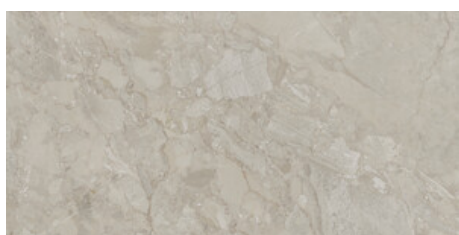

60x120 Sl Rc / 24"x48"

KUARTZ BEIGE MATE 60x120 SL RC
G.88 | MATT | Eingefärbtes Feinsteinzeug
Begradigt.