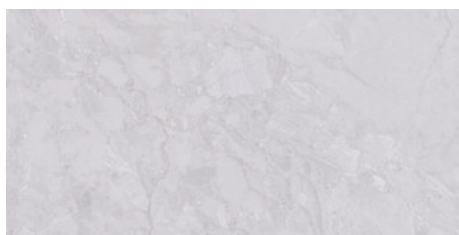

60x120 Sl Rc / 24"x48"

KUARTZ BEIGE MATE 60x120 SL RC
G.88 | MATT | Eingefärbtes Feinsteinzeug
Begradigt.

KUARTZ WHITE MATE 60x120 SL RC
G.88 | MATT | Eingefärbtes Feinsteinzeug
Begradigt.

**KUARTZ ANTHRACITE MATE 60x120
SL RC**
G.88 | MATT | Eingefärbtes Feinsteinzeug
Begradigt.