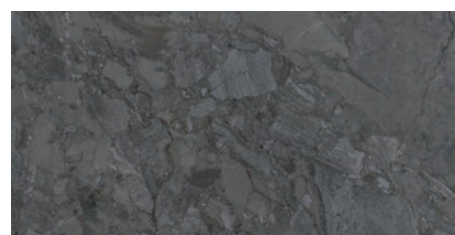

**KUARTZ ANTHRACITE MATE 60x120
SL RC**
G.88 | MATT | Eingefärbtes Feinsteinzeug
Begradigt.