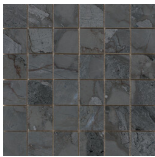

KUARTZ BEIGE PULIDO 60x60 RC
G.171 | Poliert | Neutrale Scherben
Begradigt.

KUARTZ GREY PULIDO 60x60 RC
G.171 | Poliert | Neutrale Scherben
Begradigt.

KUARTZ WHITE PULIDO 60x60 RC
G.171 | Poliert | Neutrale Scherben
Begradigt.

**KUARTZ HEXAGON AMPLE
ANTHRACITE PULIDO 32,5x22,5**
SP2046 | Poliert |

30x30 / 12"x12"

**KUARTZ MOSAICO BEIGE MATE
30x30**
SP2037 | MATT |

**KUARTZ MOSAICO WHITE MATE
30x30**
SP2037 | MATT |

KUARTZ MOSAICO GREY MATE 30x30
SP2037 | MATT |

**KUARTZ MOSAICO ANTHRACITE
MATE 30x30**
SP2037 | MATT |

**KUARTZ MOSAICO WHITE PULIDO
30x30**
SP2037 | Poliirt |

**KUARTZ MOSAICO GREY PULIDO
30x30**
SP2037 | Poliirt |

**KUARTZ MOSAICO ANTHRACITE
PULIDO 30x30**
SP2037 | Poliirt |