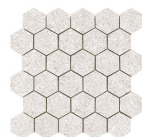

**KONE GLACIAR MATE 30x90 RC**  
G.104 | MATT | Weiss Scherbig  
Begradigt.

**KONE KEPLER SAND MATE 30x90 RC**  
G.112 | MATT | Weiss Scherbig  
Begradigt.

**KONE KEPLER PEARL MATE 30x90 RC**  
G.112 | MATT | Weiss Scherbig  
Begradigt.

**KONE KEPLER GREIGE MATE 30x90 RC**  
G.112 | MATT | Weiss Scherbig  
Begradigt.

**KONE KEPLER GLACIAR MATE 30x90 RC**  
G.112 | MATT | Weiss Scherbig  
Begradigt.

**30x30 / 12"x12"**

**KONE MOSAICO SAND MATE 30x30**  
SP2037 | MATT |

**KONE MOSAICO PEARL MATE 30x30**  
SP2037 | MATT |

**KONE MOSAICO GREIGE MATE 30x30**  
SP2037 | MATT |

**26x27 / 11"x11"**

**KONE HEXAGON GREIGE MATE 26x27**  
SP2051 | MATT |

**KONE HEXAGON SAND MATE 26x27**  
SP2051 | MATT |

**KONE HEXAGON PEARL MATE 26x27**  
SP2051 | MATT |

**Technische Stufe**