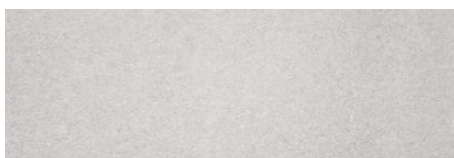

Serie **Kone**

60x60 RC / 24"x24"

60x60 SL RC / 24"x24"

30x90 RC / 12"x36"

60x60 Rc / 24"x24"

KONE SAND MATE 60x60 RC
G.1077 | MATT | Neutrale Scherben
Begradigt.

KONE GREIGE MATE 60x60 RC
G.1077 | MATT | Neutrale Scherben
Begradigt.

60x60 SI Rc / 24"x24"

KONE PEARL MATE 60x60 RC
G.1077 | MATT | Neutrale Scherben
Begradigt.

KONE SAND MATE 60x60 SL RC
G.1077 | MATT | Neutrale Scherben
Begradigt.

KONE GREIGE MATE 60x60 SL RC
G.1077 | MATT | Neutrale Scherben
Begradigt.

30x90 Rc / 12"x36"

KONE SAND MATE 30x90 RC
G.104 | MATT | Weiss Scherbig
Begradigt.

KONE PEARL MATE 30x90 RC
G.104 | MATT | Weiss Scherbig
Begradigt.

KONE GREIGE MATE 30x90 RC
G.104 | MATT | Weiss Scherbig
Begradigt.