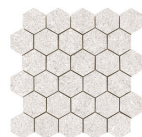

30x90 Rc / 12"x36"

KONE SAND MATE 30x90 RC
G.104 | MATT | Weiss Scherbig
Begradigt.

KONE PEARL MATE 30x90 RC
G.104 | MATT | Weiss Scherbig
Begradigt.

KONE GREIGE MATE 30x90 RC
G.104 | MATT | Weiss Scherbig
Begradigt.

KONE GLACIAR MATE 30x90 RC
G.104 | MATT | Weiss Scherbig
Begradigt.

KONE KEPLER SAND MATE 30x90 RC
G.112 | MATT | Weiss Scherbig
Begradigt.

KONE KEPLER PEARL MATE 30x90 RC
G.112 | MATT | Weiss Scherbig
Begradigt.

KONE KEPLER GREIGE MATE 30x90 RC
G.112 | MATT | Weiss Scherbig
Begradigt.

KONE KEPLER GLACIAR MATE 30x90 RC
G.112 | MATT | Weiss Scherbig
Begradigt.

30x30 / 12"x12"

KONE MOSAICO SAND MATE 30x30
SP2037 | MATT |

KONE MOSAICO PEARL MATE 30x30
SP2037 | MATT |

KONE MOSAICO GREIGE MATE 30x30
SP2037 | MATT |

26x27 / 11"x11"

KONE HEXAGON GREIGE MATE 26x27
SP2051 | MATT |

KONE HEXAGON SAND MATE 26x27
SP2051 | MATT |

KONE HEXAGON PEARL MATE 26x27
SP2051 | MATT |