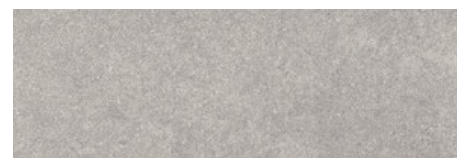

Serie **Kone**

60x60 RC / 24"x24"

60x60 SL RC / 24"x24"

30x90 RC / 12"x36"

60x60 Rc / 24"x24"

KONE SAND MATE 60x60 RC
G.1077 | MATT | Neutrale Scherben
Begradigt.

KONE GREIGE MATE 60x60 RC
G.1077 | MATT | Neutrale Scherben
Begradigt.

60x60 SI Rc / 24"x24"

KONE PEARL MATE 60x60 RC
G.1077 | MATT | Neutrale Scherben
Begradigt.

KONE SAND MATE 60x60 SL RC
G.1077 | MATT | Neutrale Scherben
Begradigt.

KONE GREIGE MATE 60x60 SL RC
G.1077 | MATT | Neutrale Scherben
Begradigt.

30x90 Rc / 12"x36"

KONE SAND MATE 30x90 RC
G.104 | MATT | Weiss Scherbig
Begradigt.

KONE PEARL MATE 30x90 RC
G.104 | MATT | Weiss Scherbig
Begradigt.

KONE GREIGE MATE 30x90 RC
G.104 | MATT | Weiss Scherbig
Begradigt.