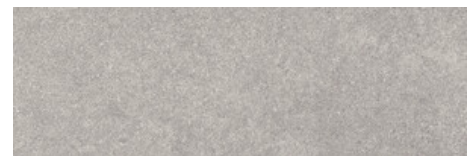

Serie **Kone**

60x60 RC / 24"x24"

60x60 SL RC / 24"x24"

30x90 RC / 12"x36"

60x60 Rc / 24"x24"

KONE SAND MATE 60x60 RC
G.1077 | MATT | Neutrale Scherben
Begradigt.

KONE GREIGE MATE 60x60 RC
G.1077 | MATT | Neutrale Scherben
Begradigt.

60x60 SI Rc / 24"x24"

KONE PEARL MATE 60x60 RC
G.1077 | MATT | Neutrale Scherben
Begradigt.

KONE SAND MATE 60x60 SL RC
G.1077 | MATT | Neutrale Scherben
Begradigt.

KONE GREIGE MATE 60x60 SL RC
G.1077 | MATT | Neutrale Scherben
Begradigt.

30x90 Rc / 12"x36"

KONE SAND MATE 30x90 RC
G.104 | MATT | Weiss Scherbig
Begradigt.

KONE PEARL MATE 30x90 RC
G.104 | MATT | Weiss Scherbig
Begradigt.

KONE GREIGE MATE 30x90 RC
G.104 | MATT | Weiss Scherbig
Begradigt.