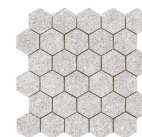

30x90 Rc / 12"x36"

KONE SAND MATE 30x90 RC
G.104 | MATT | Weiss Scherbig
Begradigt.

KONE PEARL MATE 30x90 RC
G.104 | MATT | Weiss Scherbig
Begradigt.

KONE GREIGE MATE 30x90 RC
G.104 | MATT | Weiss Scherbig
Begradigt.

KONE GLACIAR MATE 30x90 RC
G.104 | MATT | Weiss Scherbig
Begradigt.

KONE KEPLER SAND MATE 30x90 RC
G.112 | MATT | Weiss Scherbig
Begradigt.

KONE KEPLER PEARL MATE 30x90 RC
G.112 | MATT | Weiss Scherbig
Begradigt.

KONE KEPLER GREIGE MATE 30x90 RC
G.112 | MATT | Weiss Scherbig
Begradigt.

KONE KEPLER GLACIAR MATE 30x90 RC
G.112 | MATT | Weiss Scherbig
Begradigt.

30x30 / 12"x12"

KONE MOSAICO SAND MATE 30x30
SP2037 | MATT |

KONE MOSAICO PEARL MATE 30x30
SP2037 | MATT |

KONE MOSAICO GREIGE MATE 30x30
SP2037 | MATT |

26x27 / 11"x11"

KONE HEXAGON GREIGE MATE 26x27
SP2051 | MATT |

KONE HEXAGON SAND MATE 26x27
SP2051 | MATT |

KONE HEXAGON PEARL MATE 26x27
SP2051 | MATT |