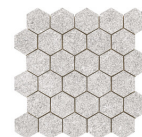

30x90 Rc / 12"x36"

KONE SAND MATE 30x90 RC
G.104 | MATT | Weiss Scherbig
Begradigt.

KONE PEARL MATE 30x90 RC
G.104 | MATT | Weiss Scherbig
Begradigt.

KONE GREIGE MATE 30x90 RC
G.104 | MATT | Weiss Scherbig
Begradigt.

KONE GLACIAR MATE 30x90 RC
G.104 | MATT | Weiss Scherbig
Begradigt.

KONE KEPLER SAND MATE 30x90 RC
G.112 | MATT | Weiss Scherbig
Begradigt.

KONE KEPLER PEARL MATE 30x90 RC
G.112 | MATT | Weiss Scherbig
Begradigt.

KONE KEPLER GREIGE MATE 30x90 RC
G.112 | MATT | Weiss Scherbig
Begradigt.

KONE KEPLER GLACIAR MATE 30x90 RC
G.112 | MATT | Weiss Scherbig
Begradigt.

30x30 / 12"x12"

KONE MOSAICO SAND MATE 30x30
SP2037 | MATT |

KONE MOSAICO PEARL MATE 30x30
SP2037 | MATT |

KONE MOSAICO GREIGE MATE 30x30
SP2037 | MATT |

26x27 / 11"x11"

KONE HEXAGON GREIGE MATE 26x27
SP2051 | MATT |

KONE HEXAGON SAND MATE 26x27
SP2051 | MATT |

KONE HEXAGON PEARL MATE 26x27
SP2051 | MATT |