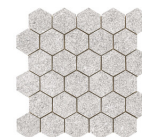

**KONE GLACIAR MATE 30x90 RC**  
G.104 | MATT | Weiss Scherbig  
Begradigt.

**KONE KEPLER SAND MATE 30x90 RC**  
G.112 | MATT | Weiss Scherbig  
Begradigt.

**KONE KEPLER PEARL MATE 30x90 RC**  
G.112 | MATT | Weiss Scherbig  
Begradigt.

**KONE KEPLER GREIGE MATE 30x90 RC**  
G.112 | MATT | Weiss Scherbig  
Begradigt.

**KONE KEPLER GLACIAR MATE 30x90 RC**  
G.112 | MATT | Weiss Scherbig  
Begradigt.

**30x30 / 12"x12"**

**KONE MOSAICO SAND MATE 30x30**  
SP2037 | MATT |

**KONE MOSAICO PEARL MATE 30x30**  
SP2037 | MATT |

**KONE MOSAICO GREIGE MATE 30x30**  
SP2037 | MATT |

**26x27 / 11"x11"**

**KONE HEXAGON GREIGE MATE 26x27**  
SP2051 | MATT |

**KONE HEXAGON SAND MATE 26x27**  
SP2051 | MATT |

**KONE HEXAGON PEARL MATE 26x27**  
SP2051 | MATT |

**Technische Stufe**