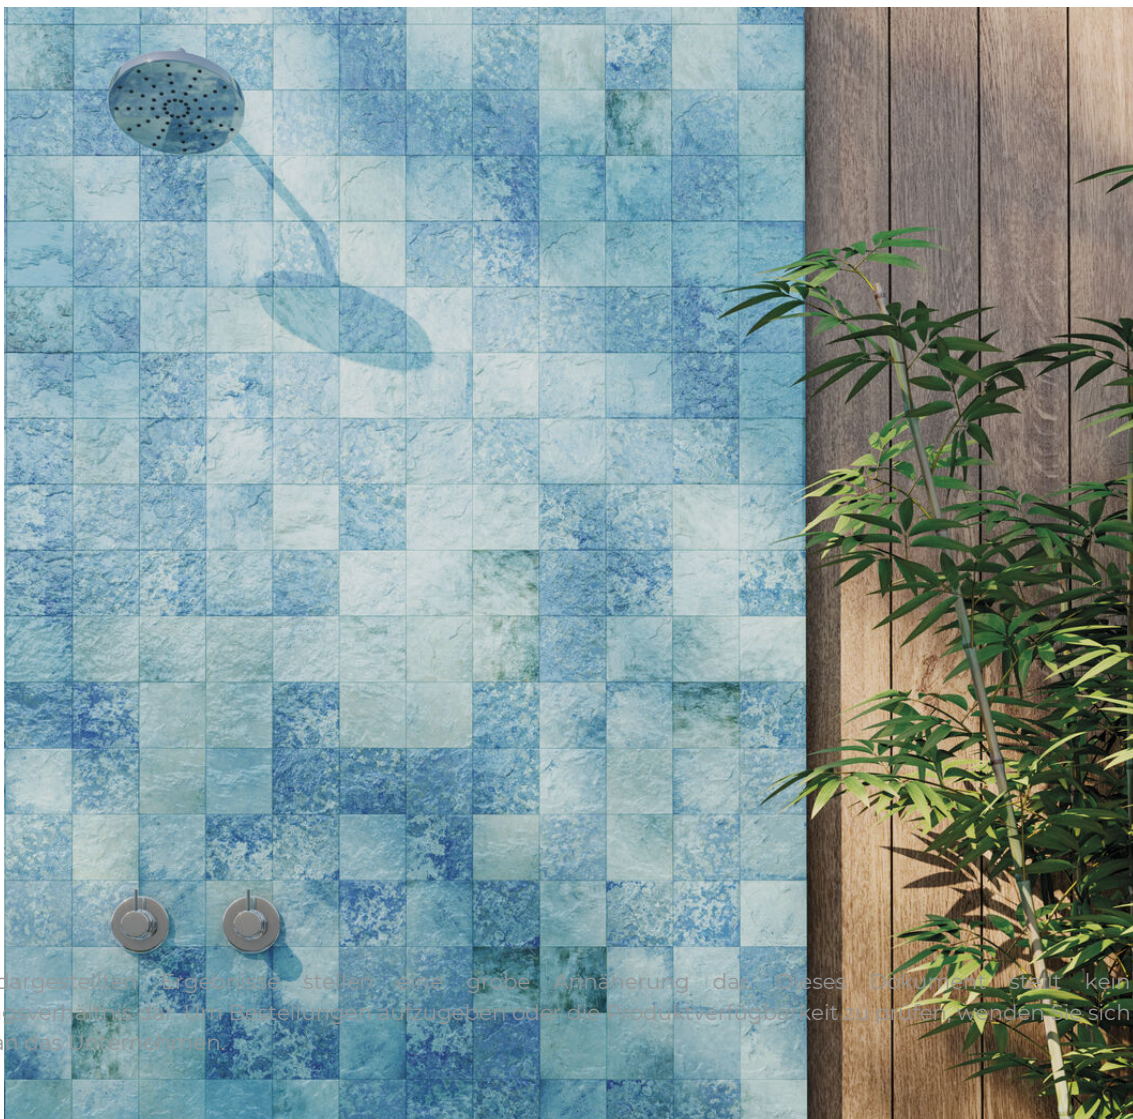

15x15 SI / 6"x6"

KEYSTONE BLUE BRILLO 15X15

G.12 | Glanz | Neutrale Scherben

KEYSTONE TURQUOISE BRILLO 15X15

G.12 | Glanz | Neutrale Scherben

KEYSTONE WHITE BRILLO 15X15

G.12 | Glanz | Neutrale Scherben

15x15 / 6"x6"

KEYSTONE BLUE BRILLO 15X15

G.12 | Glanz | Neutrale Scherben

KEYSTONE TURQUOISE BRILLO 15X15

G.12 | Glanz | Neutrale Scherben

KEYSTONE WHITE BRILLO 15X15

G.12 | Glanz | Neutrale Scherben

Fotogallerie

Die dargestellten Ergebnisse stellen eine grobe Annäherung dar. Dieses Dokument stellt kein Vertragsverhältnis dar. Für Bestellungen aufzugeben oder die Produktverfügbarkeit zu prüfen, wenden Sie sich bitte an das Unternehmen.