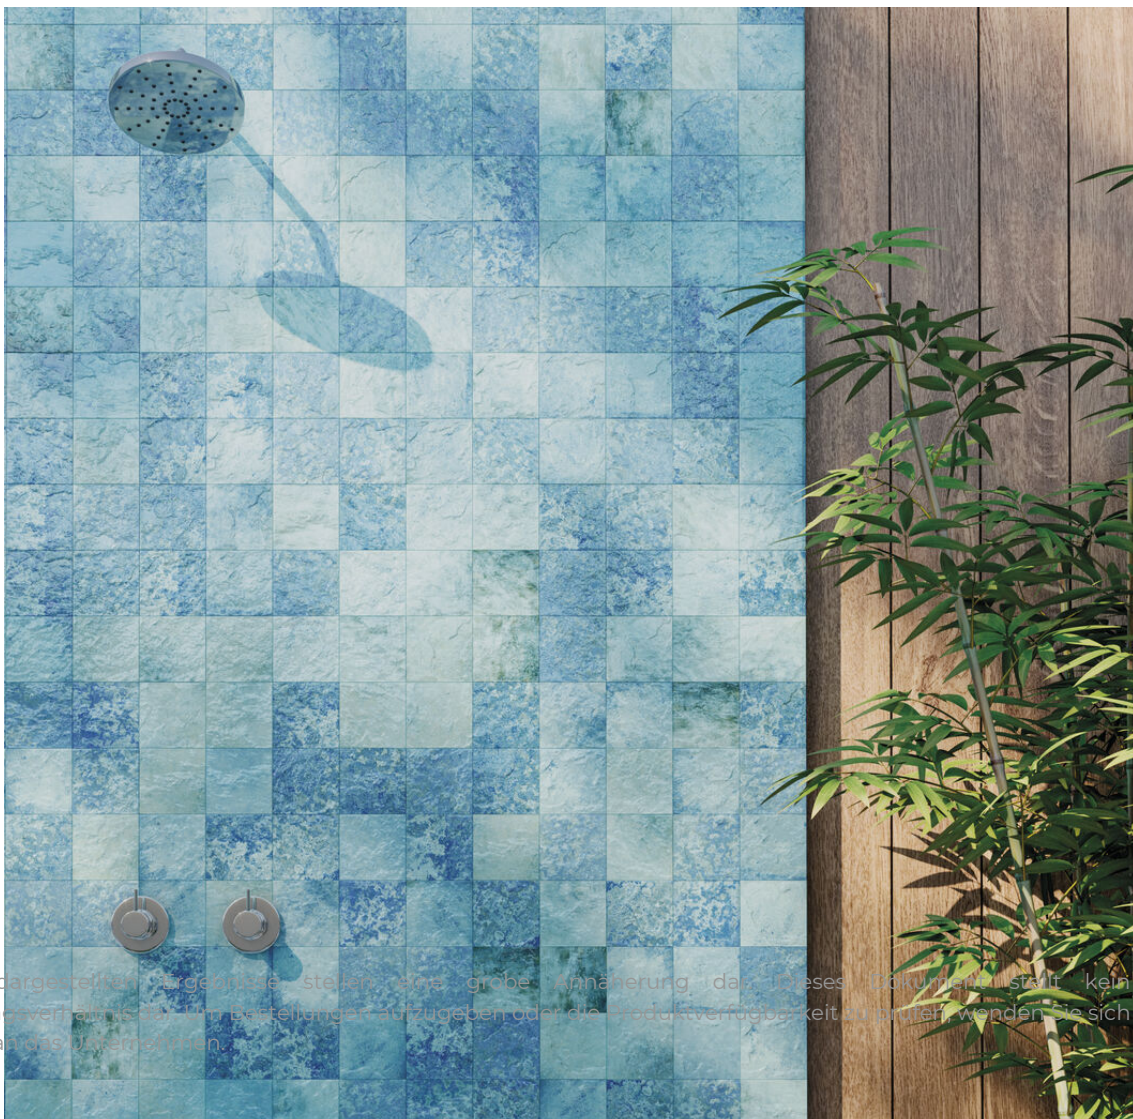

15x15 / 6"x6"

KEYSTONE BLUE BRILLO 15X15
G.12 | Glanz | Neutrale Scherben

KEYSTONE TURQUOISE BRILLO 15X15
G.12 | Glanz | Neutrale Scherben

KEYSTONE WHITE BRILLO 15X15
G.12 | Glanz | Neutrale Scherben

15x15 SI / 6"x6"

KEYSTONE BLUE BRILLO 15X15
G.12 | Glanz | Neutrale Scherben

KEYSTONE TURQUOISE BRILLO 15X15
G.12 | Glanz | Neutrale Scherben

KEYSTONE WHITE BRILLO 15X15
G.12 | Glanz | Neutrale Scherben

Fotogallerie

Die dargestellten Ergebnisse stellen eine grobe Annäherung dar. Dieses Dokument stellt kein Vertragsverhältnis dar. Für Bestellungen aufzugeben oder die Produktverfügbarkeit zu prüfen, wenden Sie sich bitte an das Unternehmen.