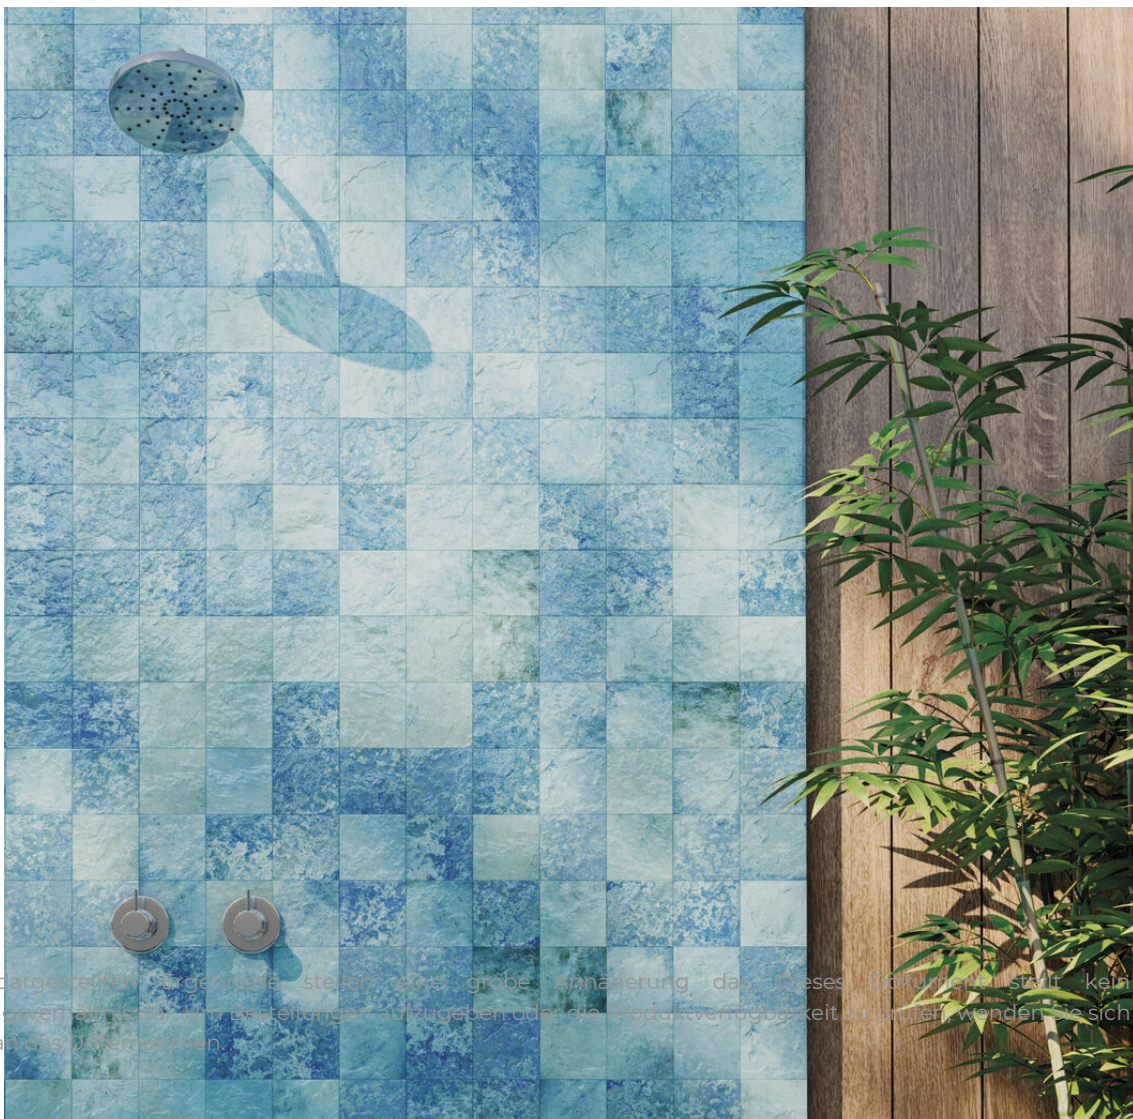

15x15 / 6"x6"

KEYSTONE BLUE BRILLO 15X15
G.12 | Glanz | Neutrale Scherben

KEYSTONE TURQUOISE BRILLO 15X15
G.12 | Glanz | Neutrale Scherben

KEYSTONE WHITE BRILLO 15X15
G.12 | Glanz | Neutrale Scherben

15x15 SI / 6"x6"

KEYSTONE BLUE BRILLO 15X15
G.12 | Glanz | Neutrale Scherben

KEYSTONE TURQUOISE BRILLO 15X15
G.12 | Glanz | Neutrale Scherben

KEYSTONE WHITE BRILLO 15X15
G.12 | Glanz | Neutrale Scherben

Fotogallerie

Die dargestellten Ergebnisse stellen eine grobe Annäherung dar. In diesem Dokument stellt kein Vertragsverhältnis dar. Für Bestellungen aufzugeben oder die Produktverfügbarkeit zu prüfen, wenden Sie sich bitte an das Unternehmen.