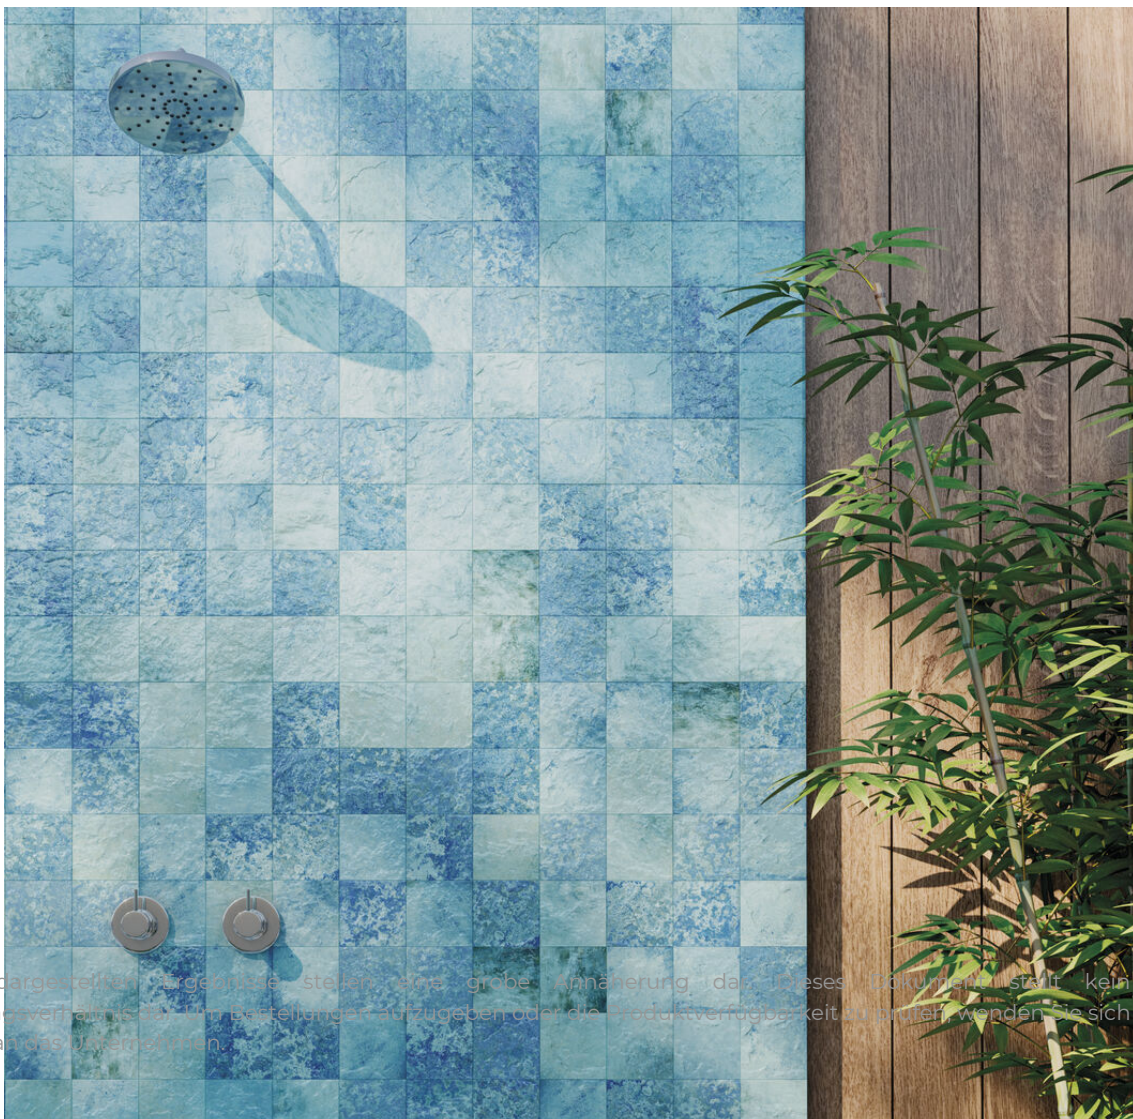

15x15 / 6"x6"

KEYSTONE BLUE BRILLO 15X15
G.12 | Glanz | Neutrale Scherben

KEYSTONE TURQUOISE BRILLO 15X15
G.12 | Glanz | Neutrale Scherben

KEYSTONE WHITE BRILLO 15X15
G.12 | Glanz | Neutrale Scherben

15x15 SI / 6"x6"

KEYSTONE BLUE BRILLO 15X15
G.12 | Glanz | Neutrale Scherben

KEYSTONE TURQUOISE BRILLO 15X15
G.12 | Glanz | Neutrale Scherben

KEYSTONE WHITE BRILLO 15X15
G.12 | Glanz | Neutrale Scherben

Fotogallerie

Die dargestellten Ergebnisse stellen eine grobe Annäherung dar. In diesem Dokument stellt kein Vertragsverhältnis dar. Für Bestellungen aufzugeben oder die Produktverfügbarkeit zu erfragen, wenden Sie sich bitte an das Unternehmen.