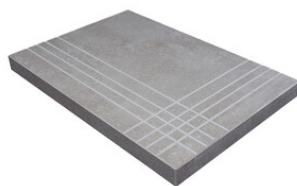

KEREN OAK MATE 20x120 SL RC

. | MATT | Neutrale Scherben
Begradigt.

KEREN NUT MATE 20x120 SL RC

. | MATT | Neutrale Scherben
Begradigt.

KEREN MAPLE MATE 20x120 SL RC

. | MATT | Neutrale Scherben
Begradigt.

PELDAÑO ANGULO ROMO 25X150
| 25X150 / 10"x59"

PELDAÑO GRADONE RECTO 20X120
| 20X120 / 8"x48"

PELDAÑO GRADONE RECTO 25X150
| 25X150 / 10"x59"

PELDAÑO ANGULO GRADONE RECTO 20X120
| 20X120 / 8"x48"

PELDAÑO ANGULO GRADONE RECTO 25X150
| 25X150 / 10"x59"