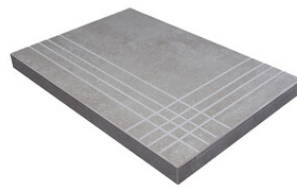

---

**KEREN ALMOND MATE 20x120 SL RC**

G.100 | MATT | Neutrale Scherben  
Begradigt.

**KEREN OAK MATE 20x120 SL RC**

G.100 | MATT | Neutrale Scherben  
Begradigt.

**KEREN NUT MATE 20x120 SL RC**

G.100 | MATT | Neutrale Scherben  
Begradigt.

**KEREN MAPLE MATE 20x120 SL RC**

G.100 | MATT | Neutrale Scherben  
Begradigt.

Technische Stufe

Feinsteinzeug

**RODAPIÉ 10X60**  
| 20X120 / 8"x48"

**RODAPIÉ 8X75**  
| 25X150 / 10"x59"

**PELDAÑO ROMO 20X120**  
| 20X120 / 8"x48"

**PELDAÑO ROMO 25X150**  
| 25X150 / 10"x59"

**PELDAÑO ANGULO ROMO 20X120**  
| 20X120 / 8"x48"

**PELDAÑO ANGULO ROMO 25X150**  
| 25X150 / 10"x59"

**PELDAÑO GRADONE RECTO 20X120**  
| 20X120 / 8"x48"

**PELDAÑO GRADONE RECTO 25X150**  
| 25X150 / 10"x59"

**PELDAÑO ANGULO GRADONE RECTO 20X120**  
| 20X120 / 8"x48"

**PELDAÑO ANGULO GRADONE RECTO 25X150**  
| 25X150 / 10"x59"