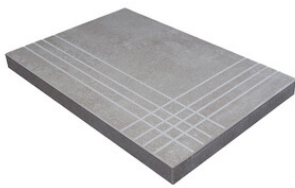

30x120 Xs / 12"x48"

KELAYA ELM MATE 30X120 XS
G.75 | MATT | Neutrale Scherben

KELAYA MAPLE MATE 30X120 XS
G.75 | MATT | Neutrale Scherben

KELAYA OAK MATE 30X120 XS
G.75 | MATT | Neutrale Scherben

Technische Stufe

Feinsteinzeug

**RODAPIÉ 10X60**
| 30X120 / 12"x48"**PELDAÑO ROMO 30X120**
| 30X120 / 12"x48"**PELDAÑO ANGULO ROMO 30X120**
| 30X120 / 12"x48"**PELDAÑO GRADONE RECTO 30X120**
| 30X120 / 12"x48"**PELDAÑO ANGULO GRADONE RECTO 30X120**
| 30X120 / 12"x48"