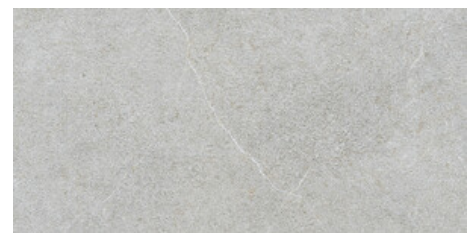

cifre
cerámica

Serie **Kavan**

60x120 SL RC / 24"x48"

60x60 SL RC / 24"x24"

60x120 SI Rc / 24"x48"

KAVAN CREAM MATE 60x120 SL RC
G.1093 | MATT | Neutrale Scherben
Begradigt.

KAVAN IVORY MATE 60x120 SL RC
G.1093 | MATT | Neutrale Scherben
Begradigt.

KAVAN GREY MATE 60x120 SL RC
G.1093 | MATT | Neutrale Scherben
Begradigt.

**KAVAN CREAM MATE 60x120 SL RC
ANTISLIP**
G.5093 | MATT | Neutrale Scherben
Begradigt.

**KAVAN IVORY MATE 60x120 SL RC
ANTISLIP**
G.5093 | MATT | Neutrale Scherben
Begradigt.