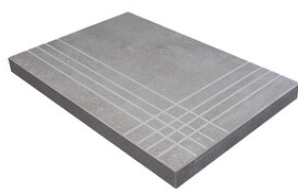

KAVAN GREY MATE 60X60 SL RC
ANTISLIP
G.5077 | MATT | Neutrale Scherben
Begradigt.

Technische Stufe

Feinsteinzeug

RODAPIÉ 10X60
| 60X120 / 24"x48"

RODAPIÉ 7,5X60
| 60X60 / 24"x24"

PELDAÑO ROMO 60X120
| 60X120 / 24"x48"

PELDAÑO ROMO 60X60
| 60X60 / 24"x24"

PELDAÑO ANGULO ROMO 60X60
| 60X60 / 24"x24"

PELDAÑO ANGULO ROMO 60X120
| 60X120 / 24"x48"

PELDAÑO GRADONE RECTO 60X120
| 60X120 / 24"x48"

PELDAÑO GRADONE RECTO 60X60
| 60X60 / 24"x24"

PELDAÑO ANGULO GRADONE RECTO 60X120
| 60X120 / 24"x48"

PELDAÑO ANGULO GRADONE RECTO 60X60
| 60X60 / 24"x24"

Fotogallerie