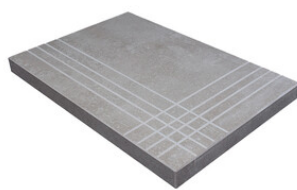

KAVAN GREY MATE 60X60 SL RC
ANTISLIP
G.5077 | MATT | Neutrale Scherben
Begradigt.

Technische Stufe

Feinsteinzeug

RODAPIÉ 10X60
| 60X120 / 24"x48"

RODAPIÉ 7,5X60
| 60X60 / 24"x24"

PELDAÑO ROMO 60X120
| 60X120 / 24"x48"

PELDAÑO ROMO 60X60
| 60X60 / 24"x24"

PELDAÑO ANGULO ROMO 60X60
| 60X60 / 24"x24"

PELDAÑO ANGULO ROMO 60X120
| 60X120 / 24"x48"

PELDAÑO GRADONE RECTO 60X120
| 60X120 / 24"x48"

PELDAÑO GRADONE RECTO 60X60
| 60X60 / 24"x24"

PELDAÑO ANGULO GRADONE RECTO 60X120
| 60X120 / 24"x48"

PELDAÑO ANGULO GRADONE RECTO 60X60
| 60X60 / 24"x24"

Fotogallerie