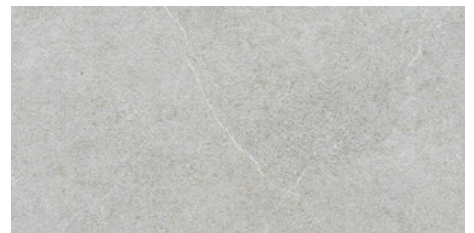

KAVAN GREY MATE 120x120 SL RC
G.201 | MATT | Neutrale Scherben
Begradigt.

KAVAN IVORY MATE 120x120 SL RC ANTISLIP
G.5201 | MATT | Neutrale Scherben
Begradigt.

KAVAN CREAM MATE 120x120 SL RC ANTISLIP
G.5201 | MATT | Neutrale Scherben
Begradigt.

KAVAN GREY MATE 120x120 SL RC ANTISLIP
G.5201 | MATT | Neutrale Scherben
Begradigt.

60x120 SI Rc / 24"x48"

KAVAN CREAM MATE 60x120 SL RC
G.1093 | MATT | Neutrale Scherben
Begradigt.

KAVAN IVORY MATE 60x120 SL RC
G.1093 | MATT | Neutrale Scherben
Begradigt.

KAVAN GREY MATE 60x120 SL RC
G.1093 | MATT | Neutrale Scherben
Begradigt.

**KAVAN CREAM MATE 60x120 SL RC
ANTISLIP**
G.5093 | MATT | Neutrale Scherben
Begradigt.

**KAVAN IVORY MATE 60x120 SL RC
ANTISLIP**
G.5093 | MATT | Neutrale Scherben
Begradigt.