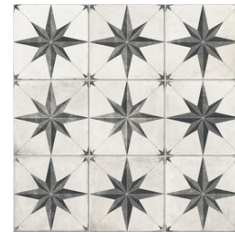

# Serie **Kamari**

60x60 SL / 24"x24"

**60x60 SI / 24"x24"**

**KAMARI BLOW MATE 60X60 SL**  
G.63 | MATT | Neutrale Scherben

**KAMARI FINT MATE 60X60 SL**  
G.63 | MATT | Neutrale Scherben

**KAMARI STAR MATE 60X60 SL**  
G.63 | MATT | Neutrale Scherben

**KAMARI GIANT MATE 60X60 SL**  
G.63 | MATT | Neutrale Scherben

**KAMARI PISA MATE 60X60 SL**  
G.63 | MATT | Neutrale Scherben

Fotogallerie