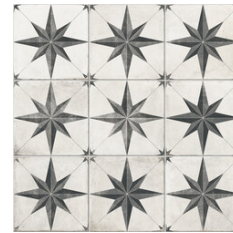

cifre
cerámica

Serie **Kamari**

60x60 SL / 24"x24"

60x60 SI / 24"x24"

KAMARI BLOW MATE 60X60 SL
G.63 | MATT | Neutrale Scherben

KAMARI FINT MATE 60X60 SL
G.63 | MATT | Neutrale Scherben

KAMARI STAR MATE 60X60 SL
G.63 | MATT | Neutrale Scherben

KAMARI GIANT MATE 60X60 SL
G.63 | MATT | Neutrale Scherben

KAMARI PISA MATE 60X60 SL
G.63 | MATT | Neutrale Scherben

Fotogallerie