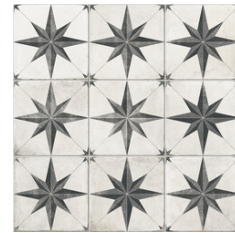

cifre
cerámica

Serie **Kamari**

60x60 SL / 24"x24"

60x60 SI / 24"x24"

KAMARI BLOW MATE 60X60 SL
G.63 | MATT | Neutrale Scherben

KAMARI FINT MATE 60X60 SL
G.63 | MATT | Neutrale Scherben

KAMARI STAR MATE 60X60 SL
G.63 | MATT | Neutrale Scherben

KAMARI GIANT MATE 60X60 SL
G.63 | MATT | Neutrale Scherben

KAMARI PISA MATE 60X60 SL
G.63 | MATT | Neutrale Scherben

Fotogallerie