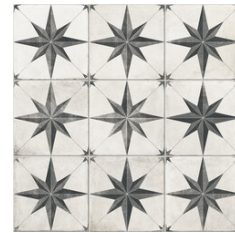

cifre
cerámica

Serie **Kamari**

60x60 SL / 24"x24"

60x60 SL / 24"x24"

KAMARI BLOW MATE 60X60 SL
G.63 | MATT | Neutrale Scherben

KAMARI FINT MATE 60X60 SL
G.63 | MATT | Neutrale Scherben

KAMARI STAR MATE 60X60 SL
G.63 | MATT | Neutrale Scherben

KAMARI GIANT MATE 60X60 SL
G.63 | MATT | Neutrale Scherben

KAMARI PISA MATE 60X60 SL
G.63 | MATT | Neutrale Scherben

Fotogalerie