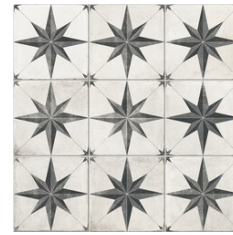

cifre
cerámica

Serie **Kamari**

60x60 SL / 24"x24"

60x60 SI / 24"x24"

KAMARI BLOW MATE 60X60 SL
G.63 | MATT | Neutrale Scherben

KAMARI FINT MATE 60X60 SL
G.63 | MATT | Neutrale Scherben

KAMARI STAR MATE 60X60 SL
G.63 | MATT | Neutrale Scherben

KAMARI GIANT MATE 60X60 SL
G.63 | MATT | Neutrale Scherben

KAMARI PISA MATE 60X60 SL
G.63 | MATT | Neutrale Scherben

Fotogallerie