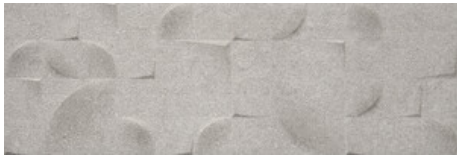

**60x60 SI Rc / 24"x24"**

---

**PEARL MATE 60x60 RC**  
G.1077 | MATT | Neutrale Scherben  
Begradigt.

**SAND MATE 60x60 SL RC**  
G.1077 | MATT | Neutrale Scherben  
Begradigt.

**GREIGE MATE 60x60 SL RC**  
G.1077 | MATT | Neutrale Scherben  
Begradigt.

**30x90 Rc / 12"x36"**

---

**SAND MATE 30x90 RC**  
G.104 | MATT | Weiss Scherbig  
Begradigt.

**PEARL MATE 30x90 RC**  
G.104 | MATT | Weiss Scherbig  
Begradigt.

**GREIGE MATE 30x90 RC**  
G.104 | MATT | Weiss Scherbig  
Begradigt.

**GLACIAR MATE 30x90 RC**  
G.104 | MATT | Weiss Scherbig  
Begradigt.

**KEPLER SAND MATE 30x90 RC**  
G.112 | MATT | Weiss Scherbig  
Begradigt.

**KEPLER PEARL MATE 30x90 RC**  
G.112 | MATT | Weiss Scherbig  
Begradigt.