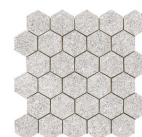

**GLACIAR MATE 30x90 RC**  
G.104 | MATT | Weiss Scherbig  
Begradigt.

**KEPLER SAND MATE 30x90 RC**  
G.112 | MATT | Weiss Scherbig  
Begradigt.

**KEPLER PEARL MATE 30x90 RC**  
G.112 | MATT | Weiss Scherbig  
Begradigt.

**KEPLER GREIGE MATE 30x90 RC**  
G.112 | MATT | Weiss Scherbig  
Begradigt.

**KEPLER GLACIAR MATE 30x90 RC**  
G.112 | MATT | Weiss Scherbig  
Begradigt.

**30x30 / 12"x12"**

**MOSAICO SAND MATE 30x30**  
SP2037 | MATT |

**MOSAICO PEARL MATE 30x30**  
SP2037 | MATT |

**MOSAICO GREIGE MATE 30x30**  
SP2037 | MATT |

**26x27 / 11"x11"**

**HEXAGON GREIGE MATE 26x27**  
SP2051 | MATT |

**HEXAGON SAND MATE 26x27**  
SP2051 | MATT |

**HEXAGON PEARL MATE 26x27**  
SP2051 | MATT |

**Technische Stufe**