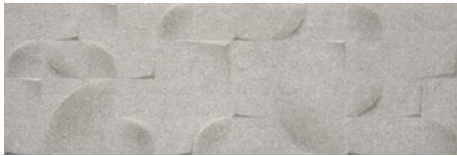

60x60 SI Rc / 24"x24"

PEARL MATE 60x60 RC
G.1077 | MATT | Neutrale Scherben
Begradigt.

SAND MATE 60x60 SL RC
G.1077 | MATT | Neutrale Scherben
Begradigt.

GREIGE MATE 60x60 SL RC
G.1077 | MATT | Neutrale Scherben
Begradigt.

30x90 Rc / 12"x36"

SAND MATE 30x90 RC
G.104 | MATT | Weiss Scherbig
Begradigt.

PEARL MATE 30x90 RC
G.104 | MATT | Weiss Scherbig
Begradigt.

GREIGE MATE 30x90 RC
G.104 | MATT | Weiss Scherbig
Begradigt.

GLACIAR MATE 30x90 RC
G.104 | MATT | Weiss Scherbig
Begradigt.

KEPLER SAND MATE 30x90 RC
G.112 | MATT | Weiss Scherbig
Begradigt.

KEPLER PEARL MATE 30x90 RC
G.112 | MATT | Weiss Scherbig
Begradigt.

KEPLER GREIGE MATE 30x90 RC
G.112 | MATT | Weiss Scherbig
Begradigt.