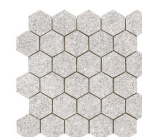

30x90 Rc / 12"x36"

SAND MATE 30x90 RC
G.104 | MATT | Weiss Scherbig
Begradigt.

PEARL MATE 30x90 RC
G.104 | MATT | Weiss Scherbig
Begradigt.

GREIGE MATE 30x90 RC
G.104 | MATT | Weiss Scherbig
Begradigt.

GLACIAR MATE 30x90 RC
G.104 | MATT | Weiss Scherbig
Begradigt.

KEPLER SAND MATE 30x90 RC
G.112 | MATT | Weiss Scherbig
Begradigt.

KEPLER PEARL MATE 30x90 RC
G.112 | MATT | Weiss Scherbig
Begradigt.

KEPLER GREIGE MATE 30x90 RC
G.112 | MATT | Weiss Scherbig
Begradigt.

KEPLER GLACIAR MATE 30x90 RC
G.112 | MATT | Weiss Scherbig
Begradigt.

30x30 / 12"x12"

MOSAICO SAND MATE 30x30
SP2037 | MATT |

MOSAICO PEARL MATE 30x30
SP2037 | MATT |

MOSAICO GREIGE MATE 30x30
SP2037 | MATT |

26x27 / 11"x11"

HEXAGON GREIGE MATE 26x27
SP2051 | MATT |

HEXAGON SAND MATE 26x27
SP2051 | MATT |

HEXAGON PEARL MATE 26x27
SP2051 | MATT |

Technische Stufe

Feinsteinzeug

**RODAPIÉ 7,5X60**
| 60X60 / 24"x24"**PELDAÑO ROMO 60X60**
| 60X60 / 24"x24"**PELDAÑO ANGULO ROMO 60X60**
| 60X60 / 24"x24"**PELDAÑO GRADONE RECTO 60X60**
| 60X60 / 24"x24"**PELDAÑO ANGULO GRADONE RECTO 60X60**
| 60X60 / 24"x24"