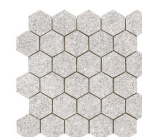

**GREIGE MATE 30x90 RC**  
G.104 | MATT | Weiss Scherbig  
Begradigt.

**GLACIAR MATE 30x90 RC**  
G.104 | MATT | Weiss Scherbig  
Begradigt.

**KEPLER SAND MATE 30x90 RC**  
G.112 | MATT | Weiss Scherbig  
Begradigt.

**KEPLER PEARL MATE 30x90 RC**  
G.112 | MATT | Weiss Scherbig  
Begradigt.

**KEPLER GREIGE MATE 30x90 RC**  
G.112 | MATT | Weiss Scherbig  
Begradigt.

**KEPLER GLACIAR MATE 30x90 RC**  
G.112 | MATT | Weiss Scherbig  
Begradigt.

**30x30 / 12"x12"**

**MOSAICO SAND MATE 30x30**  
SP2037 | MATT |

**MOSAICO PEARL MATE 30x30**  
SP2037 | MATT |

**MOSAICO GREIGE MATE 30x30**  
SP2037 | MATT |

**26x27 / 11"x11"**

**HEXAGON GREIGE MATE 26x27**  
SP2051 | MATT |

**HEXAGON SAND MATE 26x27**  
SP2051 | MATT |

**HEXAGON PEARL MATE 26x27**  
SP2051 | MATT |

**Technische Stufe**