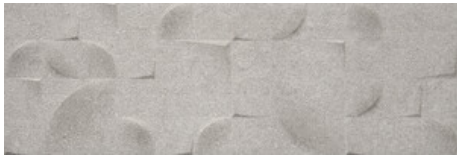

**GREIGE MATE 30x90 RC**  
G.104 | MATT | Weiss Scherbig  
Begradigt.

**GLACIAR MATE 30x90 RC**  
G.104 | MATT | Weiss Scherbig  
Begradigt.

**KEPLER SAND MATE 30x90 RC**  
G.112 | MATT | Weiss Scherbig  
Begradigt.

**KEPLER PEARL MATE 30x90 RC**  
G.112 | MATT | Weiss Scherbig  
Begradigt.

**KEPLER GREIGE MATE 30x90 RC**  
G.112 | MATT | Weiss Scherbig  
Begradigt.

**KEPLER GLACIAR MATE 30x90 RC**  
G.112 | MATT | Weiss Scherbig  
Begradigt.