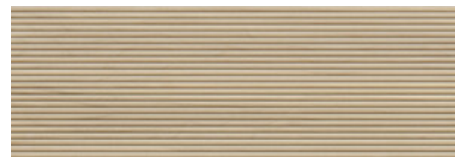

AMBER MATE 30X90 XS RC
G.112 | MATT | Weiss Scherbig
Begradigt.