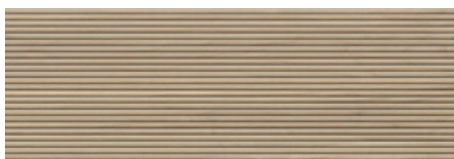

cifre
cerámica

Serie **Kie**

30x90 XS RC / 12"x36"

30x90 Xs Rc / 12"x36"

MAPLE MATE 30X90 XS RC
G.112 | MATT | Weiss Scherbig
Begradigt.

OAK MATE 30X90 XS RC
G.112 | MATT | Weiss Scherbig
Begradigt.

AMBER MATE 30X90 XS RC
G.112 | MATT | Weiss Scherbig
Begradigt.