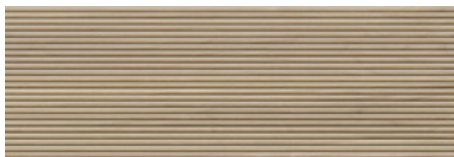

OAK MATE 30X90 XS RC
G.112 | MATT | Weiss Scherbig
Begradigt.