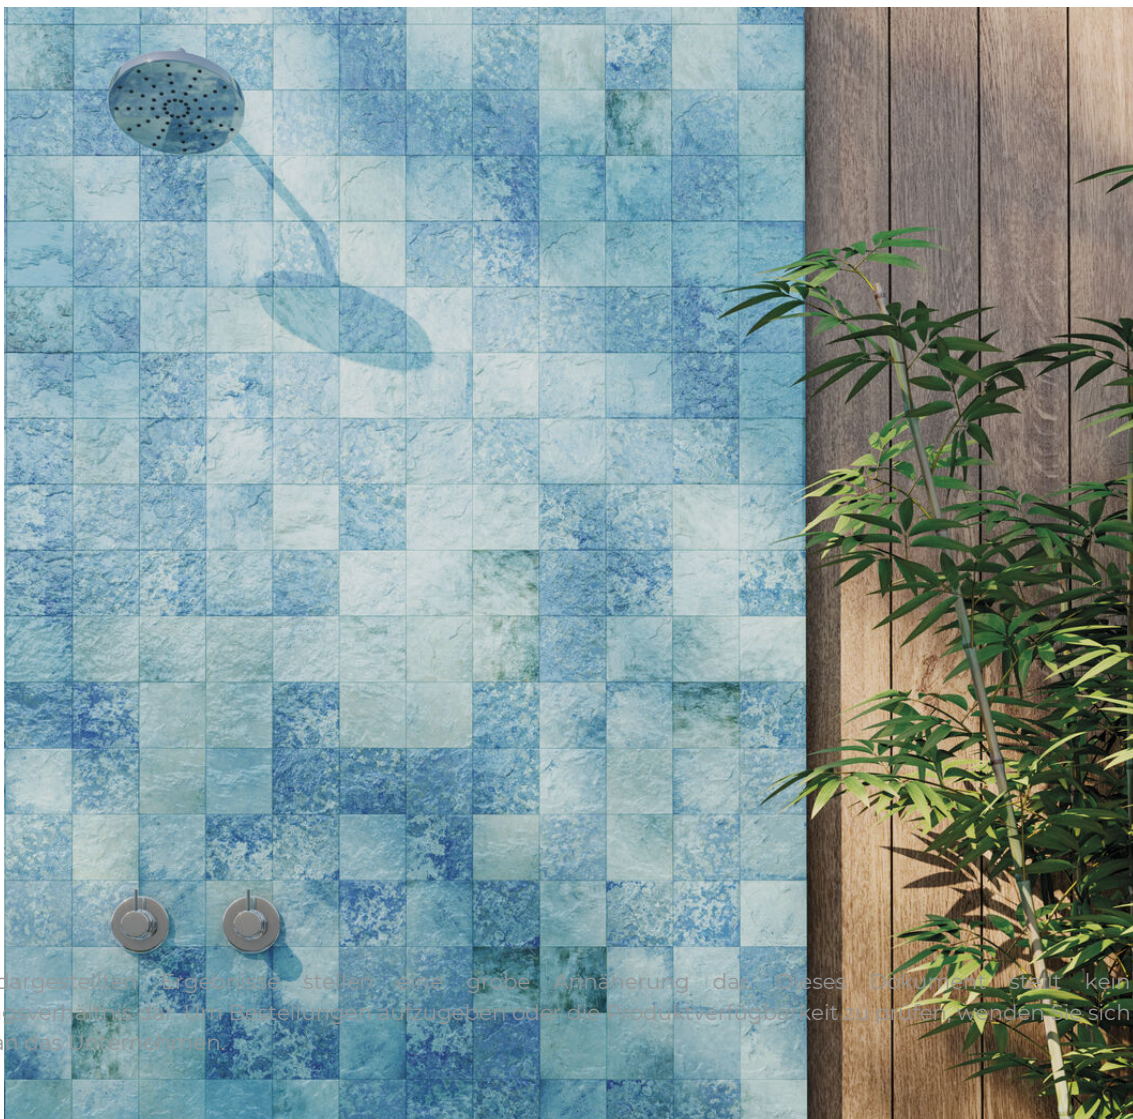

Die dargestellten Ergebnisse stellen eine grobe Annäherung dar. Dieses Dokument stellt kein Vertragsverhältnis dar. Für Bestellungen aufzugeben oder die Produktverfügbarkeit zu prüfen, wenden Sie sich bitte an das Unternehmen.