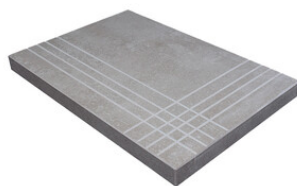

. | MATT | Neutrale Scherben  
Begradigt.

**MAPLE MATE 20x120 SL RC**

. | MATT | Neutrale Scherben  
Begradigt.

Technische Stufe

Feinsteinzeug

**RODAPIÉ 10X60**  
| 20X120 / 8"x48"

**RODAPIÉ 8X75**  
| 25X150 / 10"x59"

**PELDAÑO ROMO 20X120**  
| 20X120 / 8"x48"

**PELDAÑO ROMO 25X150**  
| 25X150 / 10"x59"

**PELDAÑO ANGULO ROMO 20X120**  
| 20X120 / 8"x48"

**PELDAÑO ANGULO ROMO 25X150**  
| 25X150 / 10"x59"

**PELDAÑO GRADONE RECTO 20X120**  
| 20X120 / 8"x48"

**PELDAÑO GRADONE RECTO 25X150**  
| 25X150 / 10"x59"

**PELDAÑO ANGULO GRADONE RECTO 20X120**  
| 20X120 / 8"x48"

**PELDAÑO ANGULO GRADONE RECTO 25X150**  
| 25X150 / 10"x59"