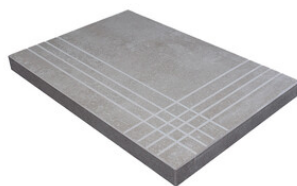

OAK MATE 20x120 SL RC

G.100 | MATT | Neutrale Scherben
Begradigt.

NUT MATE 20x120 SL RC

G.100 | MATT | Neutrale Scherben
Begradigt.

MAPLE MATE 20x120 SL RC

G.100 | MATT | Neutrale Scherben
Begradigt.

Technische Stufe

Feinsteinzeug

RODAPIÉ 10X60
| 20X120 / 8"x48"

RODAPIÉ 8X75
| 25X150 / 10"x59"

PELDAÑO ROMO 20X120
| 20X120 / 8"x48"

PELDAÑO ROMO 25X150
| 25X150 / 10"x59"

PELDAÑO ANGULO ROMO 20X120
| 20X120 / 8"x48"

PELDAÑO ANGULO ROMO 25X150
| 25X150 / 10"x59"

PELDAÑO GRADONE RECTO 20X120
| 20X120 / 8"x48"

PELDAÑO GRADONE RECTO 25X150
| 25X150 / 10"x59"

PELDAÑO ANGULO GRADONE RECTO 20X120
| 20X120 / 8"x48"

PELDAÑO ANGULO GRADONE RECTO 25X150
| 25X150 / 10"x59"