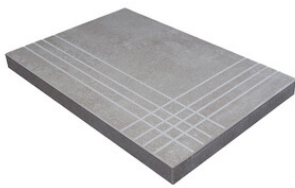

30x120 Xs / 12"x48"

ELM MATE 30X120 XS
G.75 | MATT | Neutrale Scherben

MAPLE MATE 30X120 XS
G.75 | MATT | Neutrale Scherben

OAK MATE 30X120 XS
G.75 | MATT | Neutrale Scherben

Technische Stufe

Feinsteinzeug

**RODAPIÉ 10X60**
| 30X120 / 12"x48"**PELDAÑO ROMO 30X120**
| 30X120 / 12"x48"**PELDAÑO ANGULO ROMO 30X120**
| 30X120 / 12"x48"**PELDAÑO GRADONE RECTO 30X120**
| 30X120 / 12"x48"**PELDAÑO ANGULO GRADONE RECTO 30X120**
| 30X120 / 12"x48"