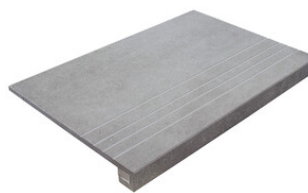

**GREY MATE 60x60 SL RC**  
G.1077 | MATT | Neutrale Scherben  
Begradigt.

**CREAM MATE 60X60 SL RC**  
**ANTISLIP**  
G.5077 | MATT | Neutrale Scherben  
Begradigt.

**IVORY MATE 60X60 SL RC**  
**ANTISLIP**  
G.5077 | MATT | Neutrale Scherben  
Begradigt.

**GREY MATE 60X60 SL RC ANTISLIP**  
G.5077 | MATT | Neutrale Scherben  
Begradigt.

Technische Stufe

Feinsteinzeug

**RODAPIÉ 10X60**  
| 60X120 / 24"x48"

**RODAPIÉ 7,5X60**  
| 60X60 / 24"x24"

**PELDAÑO ROMO 60X120**  
| 60X120 / 24"x48"

**PELDAÑO ROMO 60X60**  
| 60X60 / 24"x24"

**PELDAÑO ANGULO ROMO 60X60**  
| 60X60 / 24"x24"

**PELDAÑO ANGULO ROMO 60X120**  
| 60X120 / 24"x48"

**PELDAÑO GRADONE RECTO 60X120**  
| 60X120 / 24"x48"

**PELDAÑO GRADONE RECTO 60X60**  
| 60X60 / 24"x24"