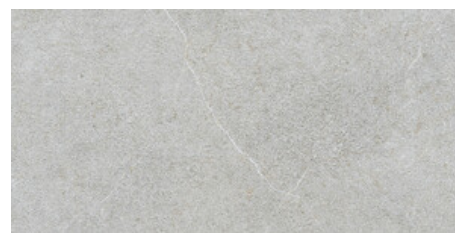

**GREY MATE 120x120 SL RC  
ANTISLIP**  
G.5201 | MATT | Neutrale Scherben  
Begradigt.

**60x120 SI Rc / 24"x48"**

---

**CREAM MATE 60x120 SL RC**  
G.1093 | MATT | Neutrale Scherben  
Begradigt.

**IVORY MATE 60x120 SL RC**  
G.1093 | MATT | Neutrale Scherben  
Begradigt.

**GREY MATE 60x120 SL RC**  
G.1093 | MATT | Neutrale Scherben  
Begradigt.

**CREAM MATE 60x120 SL RC  
ANTI SLIP**  
G.5093 | MATT | Neutrale Scherben  
Begradigt.

**IVORY MATE 60x120 SL RC  
ANTI SLIP**  
G.5093 | MATT | Neutrale Scherben  
Begradigt.