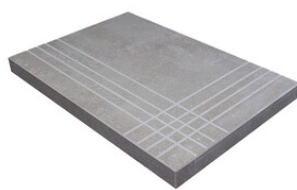

GREY MATE 60X60 SL RC ANTISLIP
G.5077 | MATT | Neutrale Scherben
Begradigt.

Technische Stufe

Feinsteinzeug

RODAPIÉ 10X60
| 60X120 / 24"x48"

RODAPIÉ 7,5X60
| 60X60 / 24"x24"

PELDAÑO ROMO 60X120
| 60X120 / 24"x48"

PELDAÑO ROMO 60X60
| 60X60 / 24"x24"

PELDAÑO ANGULO ROMO 60X60
| 60X60 / 24"x24"

PELDAÑO ANGULO ROMO 60X120
| 60X120 / 24"x48"

PELDAÑO GRADONE RECTO 60X120
| 60X120 / 24"x48"

PELDAÑO GRADONE RECTO 60X60
| 60X60 / 24"x24"

PELDAÑO ANGULO GRADONE RECTO 60X120
| 60X120 / 24"x48"

PELDAÑO ANGULO GRADONE RECTO 60X60
| 60X60 / 24"x24"

Fotogallerie