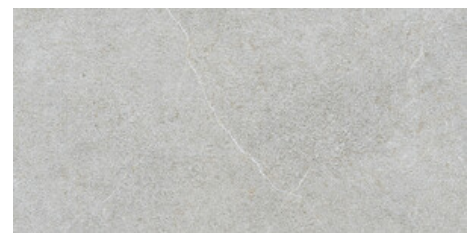

Serie **Kavan**

60x120 SL RC / 24"x48"

60x60 SL RC / 24"x24"

60x120 SI Rc / 24"x48"

CREAM MATE 60x120 SL RC
G.1093 | MATT | Neutrale Scherben
Begradigt.

IVORY MATE 60x120 SL RC
G.1093 | MATT | Neutrale Scherben
Begradigt.

GREY MATE 60x120 SL RC
G.1093 | MATT | Neutrale Scherben
Begradigt.

**CREAM MATE 60x120 SL RC
ANTISLIP**
G.5093 | MATT | Neutrale Scherben
Begradigt.

**IVORY MATE 60x120 SL RC
ANTISLIP**
G.5093 | MATT | Neutrale Scherben
Begradigt.

**GREY MATE 60x120 SL RC
ANTISLIP**
G.5093 | MATT | Neutrale Scherben
Begradigt.

60x60 SI Rc / 24"x24"

CREAM MATE 60x60 SL RC
G.1077 | MATT | Neutrale Scherben
Begradigt.

IVORY MATE 60x60 SL RC
G.1077 | MATT | Neutrale Scherben
Begradigt.