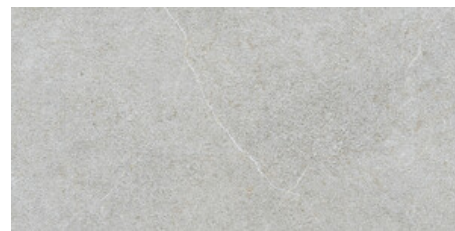

GREY MATE 120x120 SL RC
G.201 | MATT | Neutrale Scherben
Begradigt.

**IVORY MATE 120x120 SL RC
ANTISLIP**
G.5201 | MATT | Neutrale Scherben
Begradigt.

**CREAM MATE 120x120 SL RC
ANTISLIP**
G.5201 | MATT | Neutrale Scherben
Begradigt.

**GREY MATE 120x120 SL RC
ANTISLIP**
G.5201 | MATT | Neutrale Scherben
Begradigt.

60x120 SI Rc / 24"x48"

CREAM MATE 60x120 SL RC
G.1093 | MATT | Neutrale Scherben
Begradigt.

IVORY MATE 60x120 SL RC
G.1093 | MATT | Neutrale Scherben
Begradigt.

GREY MATE 60x120 SL RC
G.1093 | MATT | Neutrale Scherben
Begradigt.

**CREAM MATE 60x120 SL RC
ANTI SLIP**
G.5093 | MATT | Neutrale Scherben
Begradigt.

**IVORY MATE 60x120 SL RC
ANTI SLIP**
G.5093 | MATT | Neutrale Scherben
Begradigt.