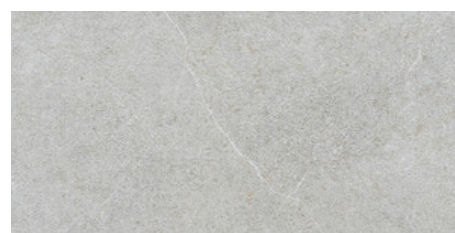

GREY MATE 120x120 SL RC
G.201 | MATT | Neutrale Scherben
Begradigt.

**IVORY MATE 120x120 SL RC
ANTISLIP**
G.5201 | MATT | Neutrale Scherben
Begradigt.

**CREAM MATE 120x120 SL RC
ANTISLIP**
G.5201 | MATT | Neutrale Scherben
Begradigt.

**GREY MATE 120x120 SL RC
ANTISLIP**
G.5201 | MATT | Neutrale Scherben
Begradigt.

60x120 SI Rc / 24"x48"

CREAM MATE 60x120 SL RC
G.1093 | MATT | Neutrale Scherben
Begradigt.

IVORY MATE 60x120 SL RC
G.1093 | MATT | Neutrale Scherben
Begradigt.

GREY MATE 60x120 SL RC
G.1093 | MATT | Neutrale Scherben
Begradigt.

**CREAM MATE 60x120 SL RC
ANTI SLIP**
G.5093 | MATT | Neutrale Scherben
Begradigt.

**IVORY MATE 60x120 SL RC
ANTI SLIP**
G.5093 | MATT | Neutrale Scherben
Begradigt.