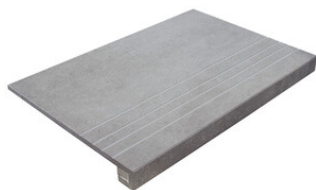

**GREY MATE 60X60 SL RC ANTISLIP**  
G.5077 | MATT | Neutrale Scherben  
Begradigt.

Technische Stufe

Feinsteinzeug

**RODAPIÉ 10X60**  
| 60X120 / 24"x48"

**RODAPIÉ 7,5X60**  
| 60X60 / 24"x24"

**PELDAÑO ROMO 60X120**  
| 60X120 / 24"x48"

**PELDAÑO ROMO 60X60**  
| 60X60 / 24"x24"

**PELDAÑO ANGULO ROMO 60X60**  
| 60X60 / 24"x24"

**PELDAÑO ANGULO ROMO 60X120**  
| 60X120 / 24"x48"

**PELDAÑO GRADONE RECTO 60X120**  
| 60X120 / 24"x48"

**PELDAÑO GRADONE RECTO 60X60**  
| 60X60 / 24"x24"