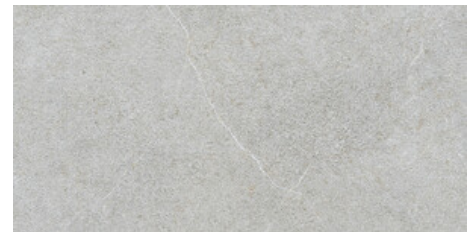

# Serie **Kavan**

60x120 SL RC / 24"x48"

60x60 SL RC / 24"x24"

**60x120 SI Rc / 24"x48"**

**CREAM MATE 60x120 SL RC**  
G.1093 | MATT | Neutrale Scherben  
Begradigt.

**IVORY MATE 60x120 SL RC**  
G.1093 | MATT | Neutrale Scherben  
Begradigt.

**GREY MATE 60x120 SL RC**  
G.1093 | MATT | Neutrale Scherben  
Begradigt.

**CREAM MATE 60x120 SL RC  
ANTISLIP**  
G.5093 | MATT | Neutrale Scherben  
Begradigt.

**IVORY MATE 60x120 SL RC  
ANTISLIP**  
G.5093 | MATT | Neutrale Scherben  
Begradigt.