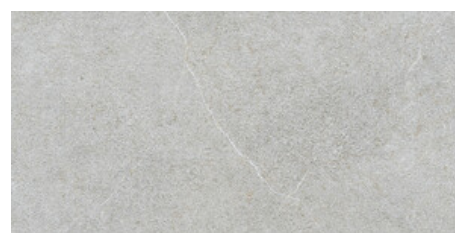

**GREY MATE 120x120 SL RC  
ANTISLIP**  
G.5201 | MATT | Neutrale Scherben  
Begradigt.

**60x120 SI Rc / 24"x48"**

---

**CREAM MATE 60x120 SL RC**  
G.1093 | MATT | Neutrale Scherben  
Begradigt.

**IVORY MATE 60x120 SL RC**  
G.1093 | MATT | Neutrale Scherben  
Begradigt.

**GREY MATE 60x120 SL RC**  
G.1093 | MATT | Neutrale Scherben  
Begradigt.

**CREAM MATE 60x120 SL RC  
ANTI SLIP**  
G.5093 | MATT | Neutrale Scherben  
Begradigt.

**IVORY MATE 60x120 SL RC  
ANTI SLIP**  
G.5093 | MATT | Neutrale Scherben  
Begradigt.