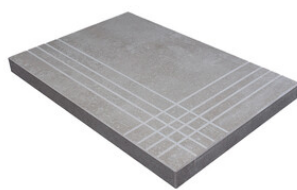

**GREY MATE 60X60 SL RC ANTISLIP**  
G.5077 | MATT | Neutrale Scherben  
Begradigt.

Technische Stufe

Feinsteinzeug

**RODAPIÉ 10X60**  
| 60X120 / 24"x48"

**RODAPIÉ 7,5X60**  
| 60X60 / 24"x24"

**PELDAÑO ROMO 60X120**  
| 60X120 / 24"x48"

**PELDAÑO ROMO 60X60**  
| 60X60 / 24"x24"

**PELDAÑO ANGULO ROMO 60X60**  
| 60X60 / 24"x24"

**PELDAÑO ANGULO ROMO 60X120**  
| 60X120 / 24"x48"

**PELDAÑO GRADONE RECTO 60X120**  
| 60X120 / 24"x48"

**PELDAÑO GRADONE RECTO 60X60**  
| 60X60 / 24"x24"

**PELDAÑO ANGULO GRADONE RECTO 60X120**  
| 60X120 / 24"x48"

**PELDAÑO ANGULO GRADONE RECTO 60X60**  
| 60X60 / 24"x24"

Fotogallerie